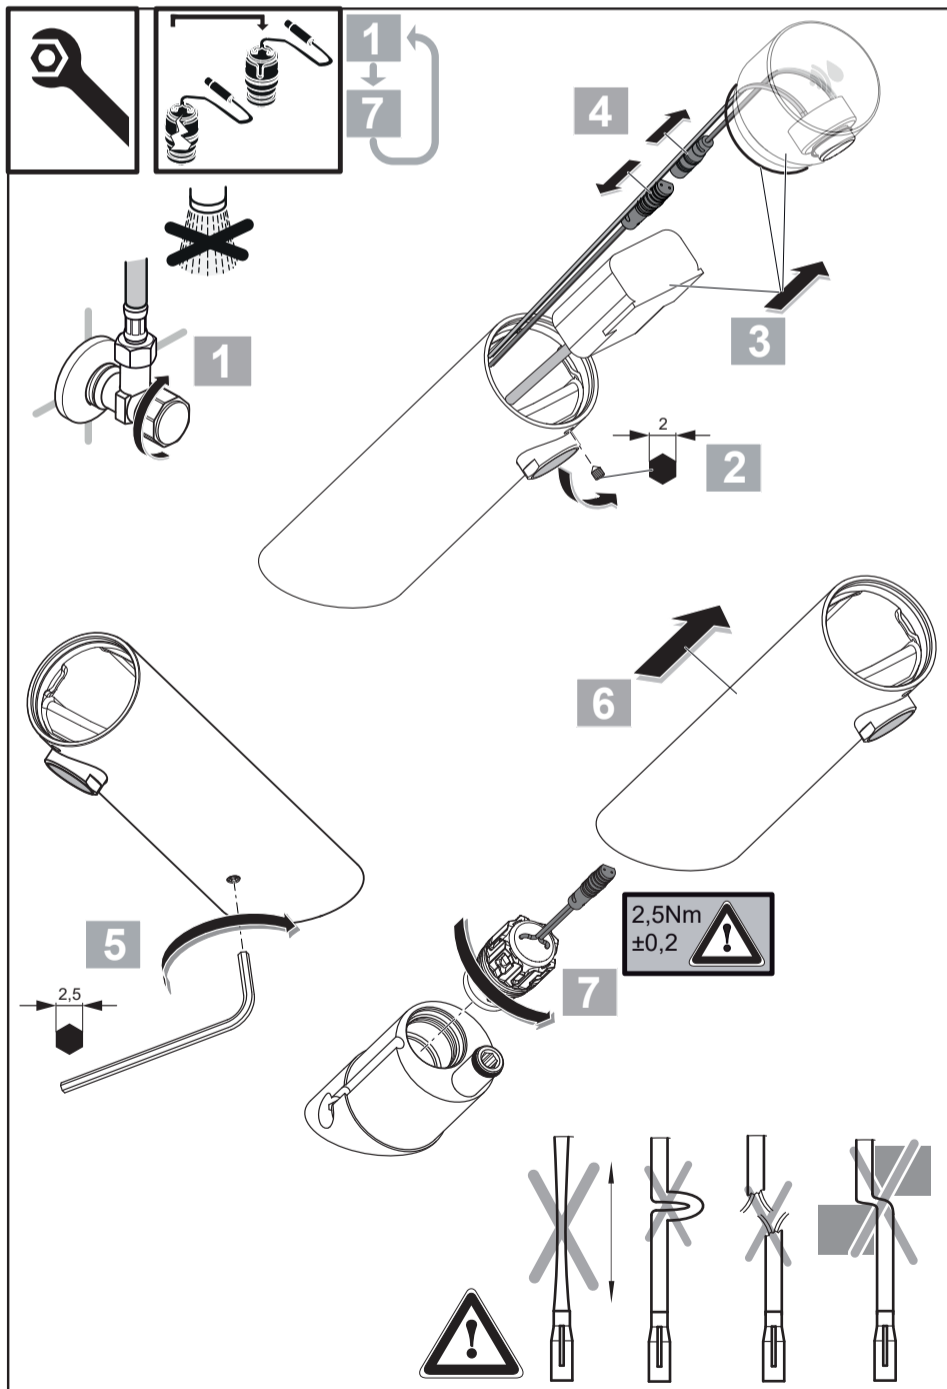

Spare Parts / Ersatzteile / Pièces de recharge / Pezzi di Ricambio / Piezas de requesto /
 Parte de reposição / Reserveonderdelen / Reservdelar / Reservedeler / Varaosat /
 Vraosat / Varahlutir / Ανταλλακτικά / Yedek Parçalar / Náhradní díly / Náhradné diely /
 Nadomestni deli / Резервни части / Запчасти / Części Zapasowe / Piese de schimb /
 Rendelhető alkatrészek / Запасні частини / Reservni delovi / Резервни делови /
 Резервни делови / Atsarginių dalių / Tellitavad varuosad / Rezervju daļi

Pos.	Part No.	
1	A 861 523 NU	
2	A 861 524 AA	
3	F 961 038 NU	A7561
	A 960 161 NU	A7561
	F 961 033 NU	A7562
4	A 861 525 NU	
5	B 961 153 AA	
6	F 961 050 NU	
7	A 961 459 NU	
8	H 961 363 NU	
9	A 860 672 NU	
10	A 860 794 NU	
11	F 961 032 NU	

 Ideal Standard

SENSORFLOW NEW
 A 7561 .. A7562 ..

0221 / A 868 904
 Made in Germany

A 7561

A7562

Ideal Standard International NV
 Corporate Village - Gent Building
 Da Vincilaan 2
 1935 Zaventem
 Belgium

www.idealstandardinternational.com

	P	bar				Q (3 bar)
	T	°C				l/min 5