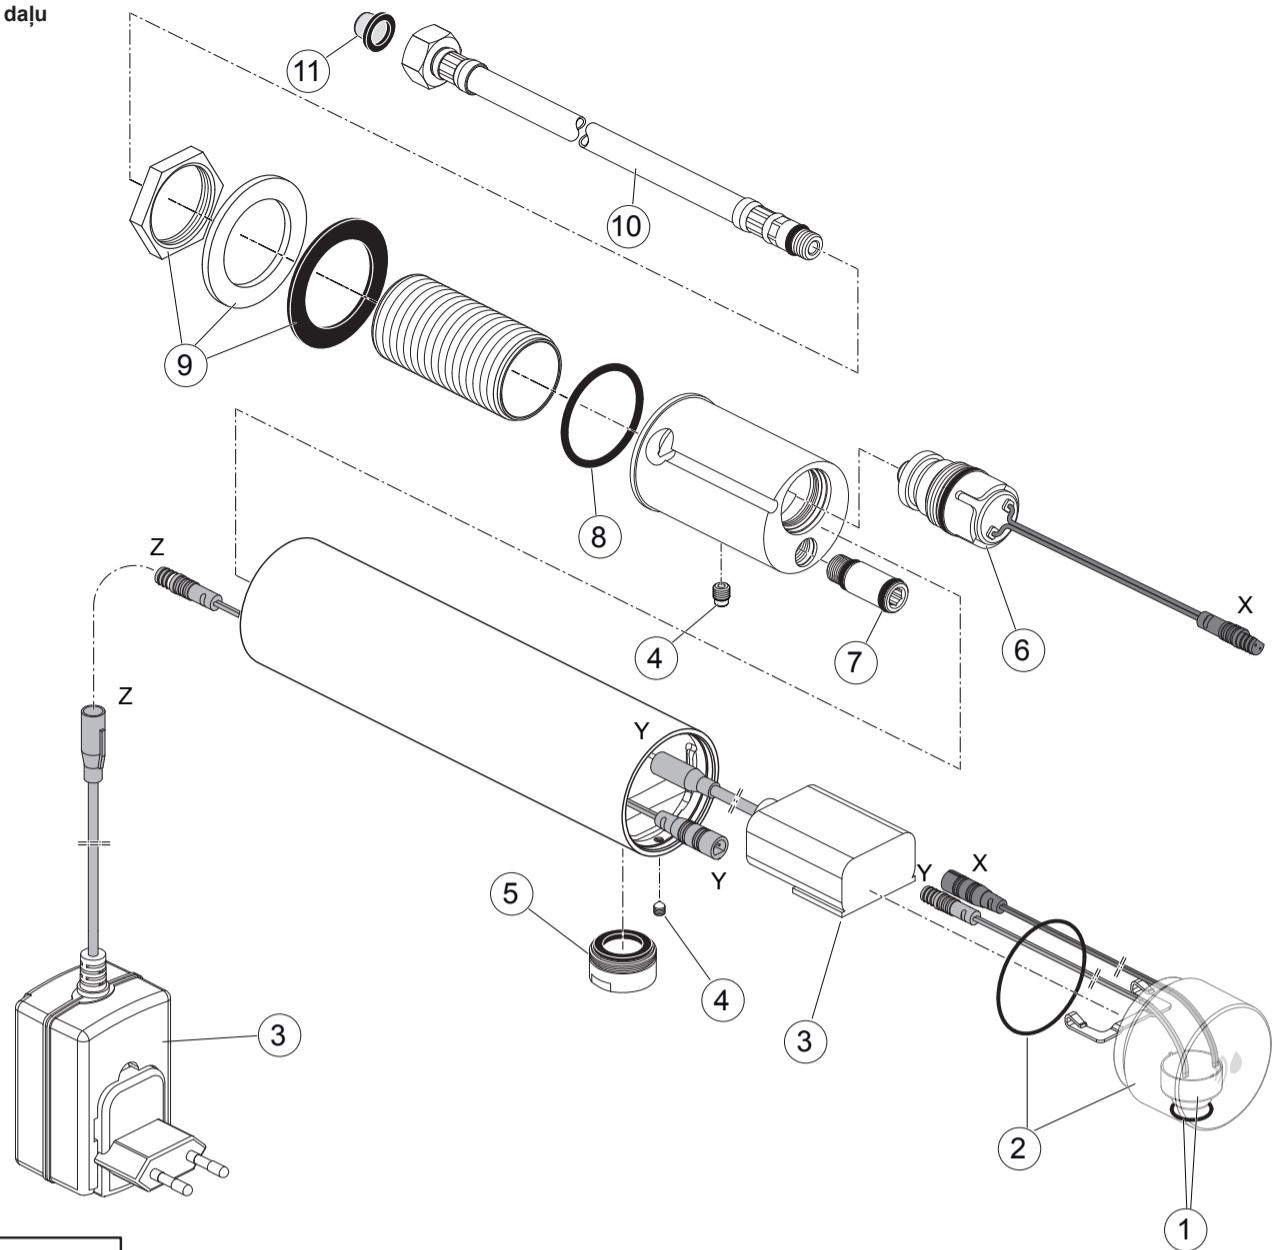

Pos.	Part No.	
1	A 861 523 NU	
2	A 861 524 AA	
3	F 961 038 NU	A7561
	A 960 161 NU	A7561
	F 961 033 NU	A7562
4	A 861 525 NU	
5	B 961 153 AA	
6	F 961 050 NU	
7	A 961 459 NU	
8	H 961 363 NU	
9	A 860 672 NU	
10	A 860 794 NU	
11	F 961 032 NU	

 Ideal Standard

SENSORFLOW NEW
 A 7561 .. A7562 ..

0221 / A 868 904
 Made in Germany

A 7561

A7562

Ideal Standard International NV
 Corporate Village - Gent Building
 Da Vincilaan 2
 1935 Zaventem
 Belgium

www.idealstandardinternational.com

	P	bar				Q (3 bar)
	T	°C				l/min 5