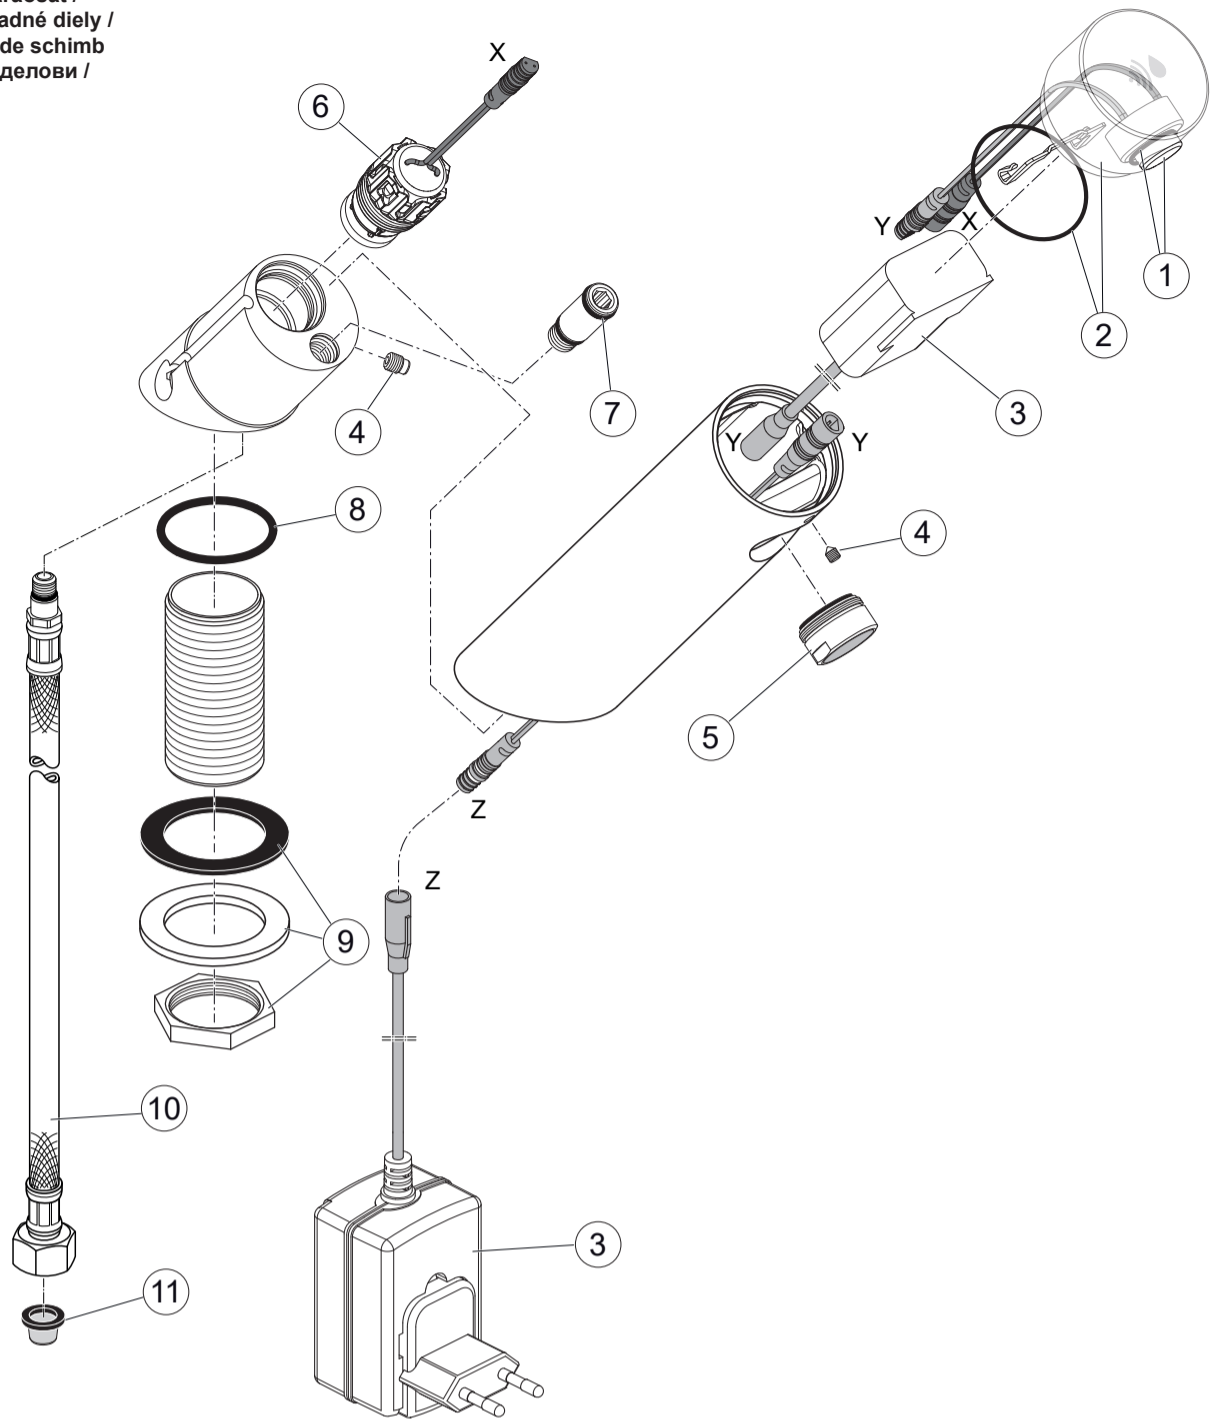

Pos.	Part No.
1	A 861 523 NU
2	A 861 524 AA
3	F 961 038 NU
	A 960 161 NU
	F 961 024 NU
4	A 861 525 NU

5	B 961 153 AA
6	F 961 050 NU
7	A 961 459 NU
8	H 961 363 NU
9	A 860 672 NU
10	A 960 505 NU
11	F 961 032 NU

## SENSORFLOW NEW

A 7556 .. A 7557 ..

0421 / A 868 889  
 Made in Germany

Ideal Standard International NV  
 Corporate Village - Gent Building  
 Da Vincilaan 2  
 1935 Zaventem  
 Belgium

www.idealstandardinternational.com

	<b>P</b>	bar		0,5	MAX. 10		5		<b>Q</b> (3 bar)
	<b>T</b>	°C			MAX. 80		65		<b>l/min</b>
							40		<b>5</b>