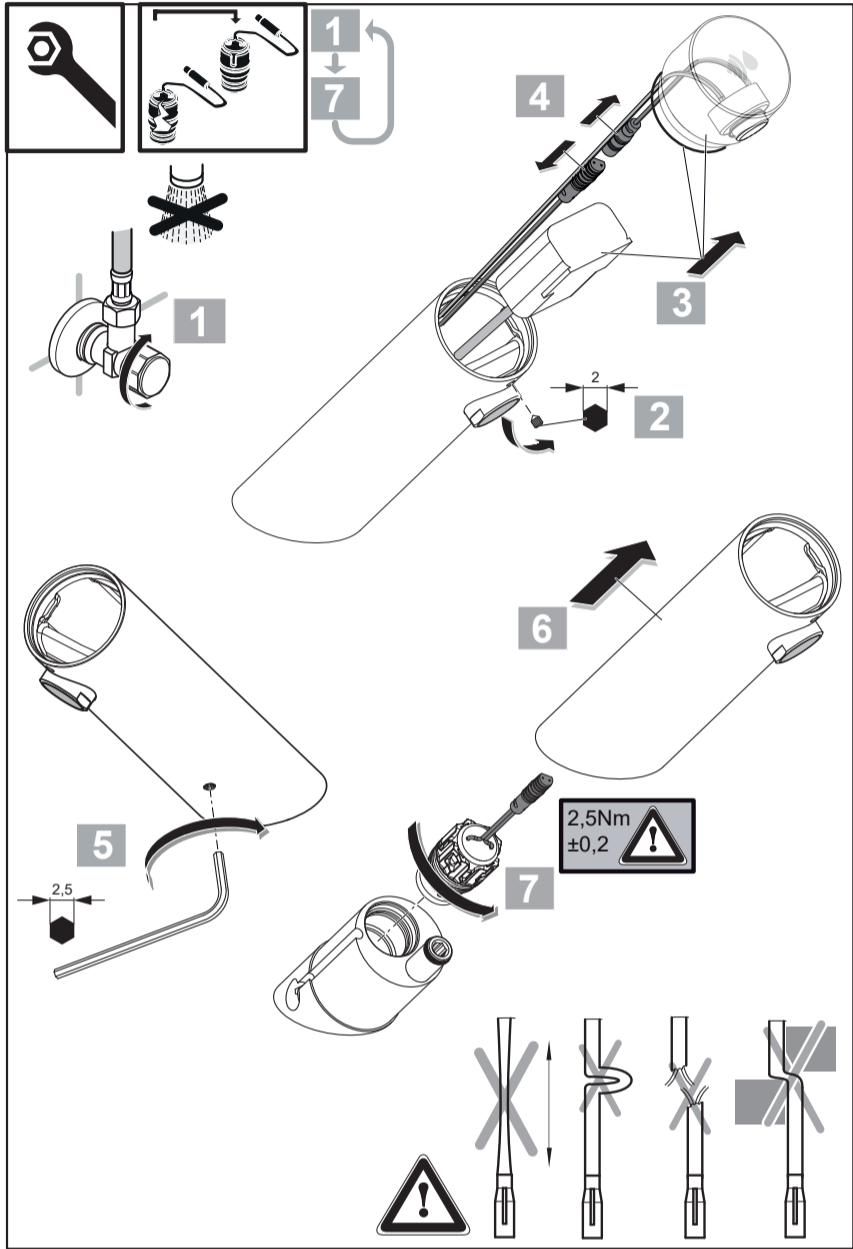

Spare Parts / Ersatzteile / Pièces de recharge / Pezzi di Ricambio / Piezas de requesto /  
 Parte de reposição / Reserveonderdelen / Reservdelar / Reservedeler / Varaosat /  
 Vraosat / Varahlutir / Ανταλλακτικά / Yedek Parçalar / Náhradní díly / Náhradné diely /  
 Nadomestni deli / Резервни части / Запчасти / Części Zapasowe / Piese de schimb /  
 Rendelhető alkatrészek / Запасні частини / Резервни делови / Резервни делови /  
 Резервни делови / Atsarginių dalių / Tellitavad varuosad / Rezervju daļi

Pos.	Part No.
1	A 861 523 NU
2	A 861 524 AA
3	F 961 038 NU
	A 960 161 NU
	F 961 024 NU
4	A 861 525 NU

5	B 961 153 AA
6	F 961 050 NU
7	A 961 459 NU
8	H 961 363 NU
9	A 860 672 NU
10	A 960 505 NU
11	F 961 032 NU

## SENSORFLOW NEW

A 7556 .. A 7557 ..

0421 / A 868 889  
 Made in Germany

Ideal Standard International NV  
 Corporate Village - Gent Building  
 Da Vincilaan 2  
 1935 Zaventem  
 Belgium

www.idealstandardinternational.com