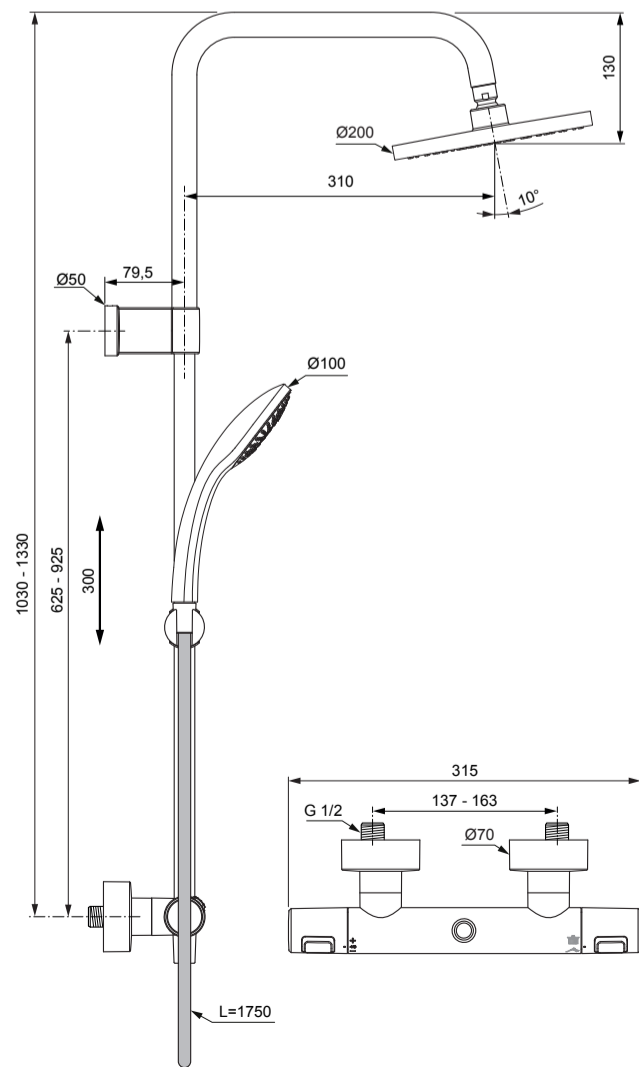

Pos.	Part No.
1	A 861 370 XG
2	A 861 371 NU
3	A 861 375 NU
4	A 861 376 NU
5	A 861 374 NU
6	A 861 372 NU
7	B 961 016 XG
8	A 861 542 XG
9	A 4109 XG
10	B 9402 XG
11	A 861 538 XG
12	B 960 976 XG
13	A 861 539 XG
14	A 861 378 XG
15	A 861 508 XG

Ideal Standard

CERATHERM T25
A 7546 XG

0221 / A 868 964
 Made in Germany

Ideal Standard International NV
 Corporate Village - Gent Building
 Da Vincilaan 2
 1935 Zaventem
 Belgium

www.idealstandardinternational.com

	P	bar		MAX. 10		5		Q	(3 bar)
	T	°C		MAX. 80		1		l/min	
						8			12