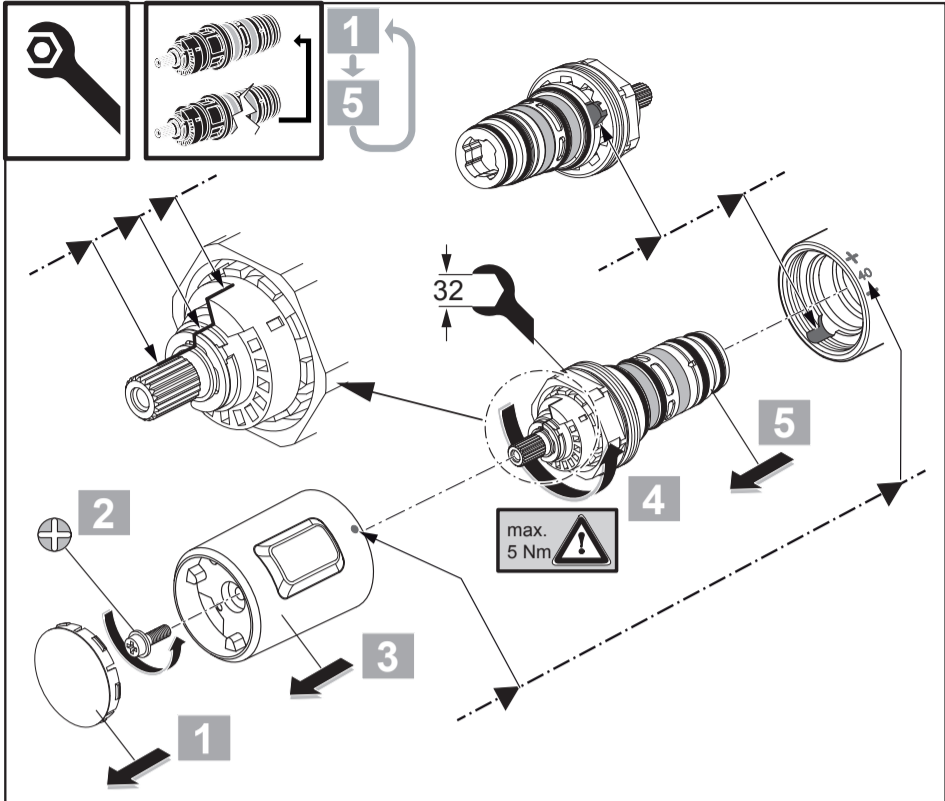

Pos.	Part No.
1	A 861 370 XG
2	A 861 371 NU
3	A 861 375 NU
4	A 861 376 NU
5	A 861 374 NU
6	A 861 372 NU
7	B 961 016 XG
8	A 861 542 XG
9	A 4109 XG
10	B 9402 XG
11	A 861 377 XG
12	B 960 976 XG
13	A 861 331 XG
14	A 861 378 XG

15	A 861 379 XG	150 mm
	A 861 380 XG	300 mm
16	A 861 508 XG	

Ideal Standard

**CERATHERM T25**  
**A 7545 XG**

0221 / A 868 963  
 Made in Germany

Ideal Standard International NV  
 Corporate Village - Gent Building  
 Da Vincilaan 2  
 1935 Zaventem  
 Belgium