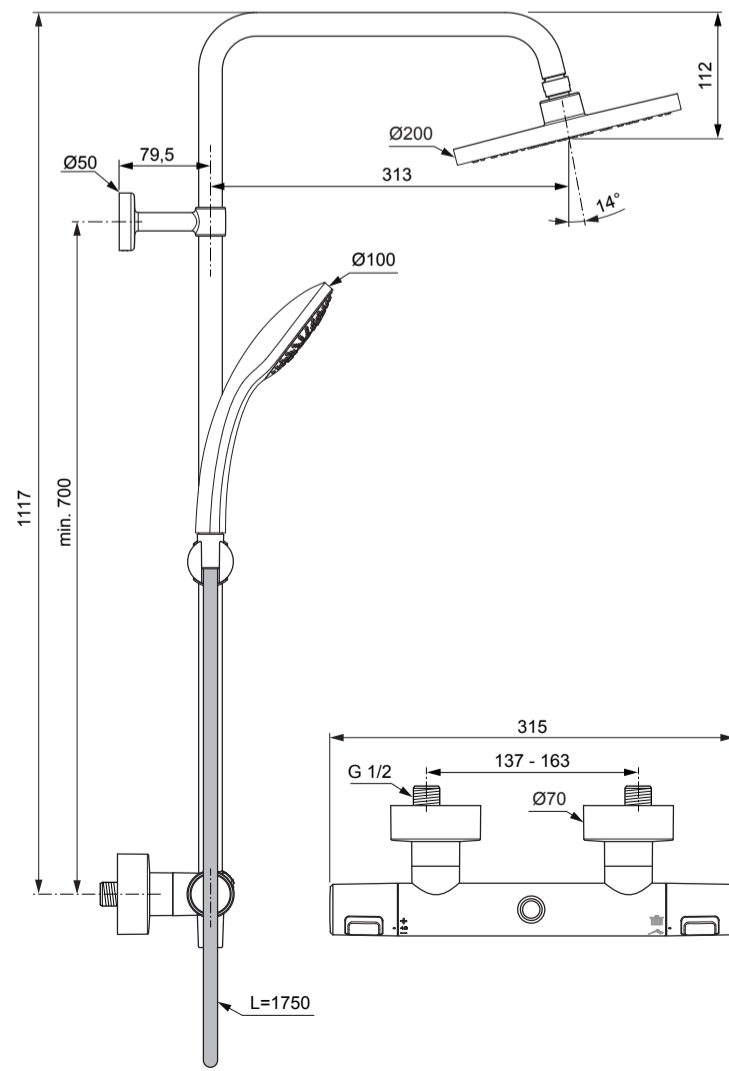

Pos.	Part No.
1	A 861 370 XG
2	A 861 371 NU
3	A 861 375 NU
4	A 861 376 NU
5	A 861 374 NU
6	A 861 372 NU
7	B 961 016 XG
8	A 861 542 XG
9	A 4109 XG
10	B 9402 XG
11	A 861 377 XG
12	B 960 976 XG
13	A 861 331 XG
14	A 861 378 XG

15	A 861 379 XG	150 mm
	A 861 380 XG	300 mm
16	A 861 508 XG	

Ideal Standard

**CERATHERM T25**  
**A 7545 XG**

0221 / A 868 963  
 Made in Germany

Ideal Standard International NV  
 Corporate Village - Gent Building  
 Da Vincilaan 2  
 1935 Zaventem  
 Belgium