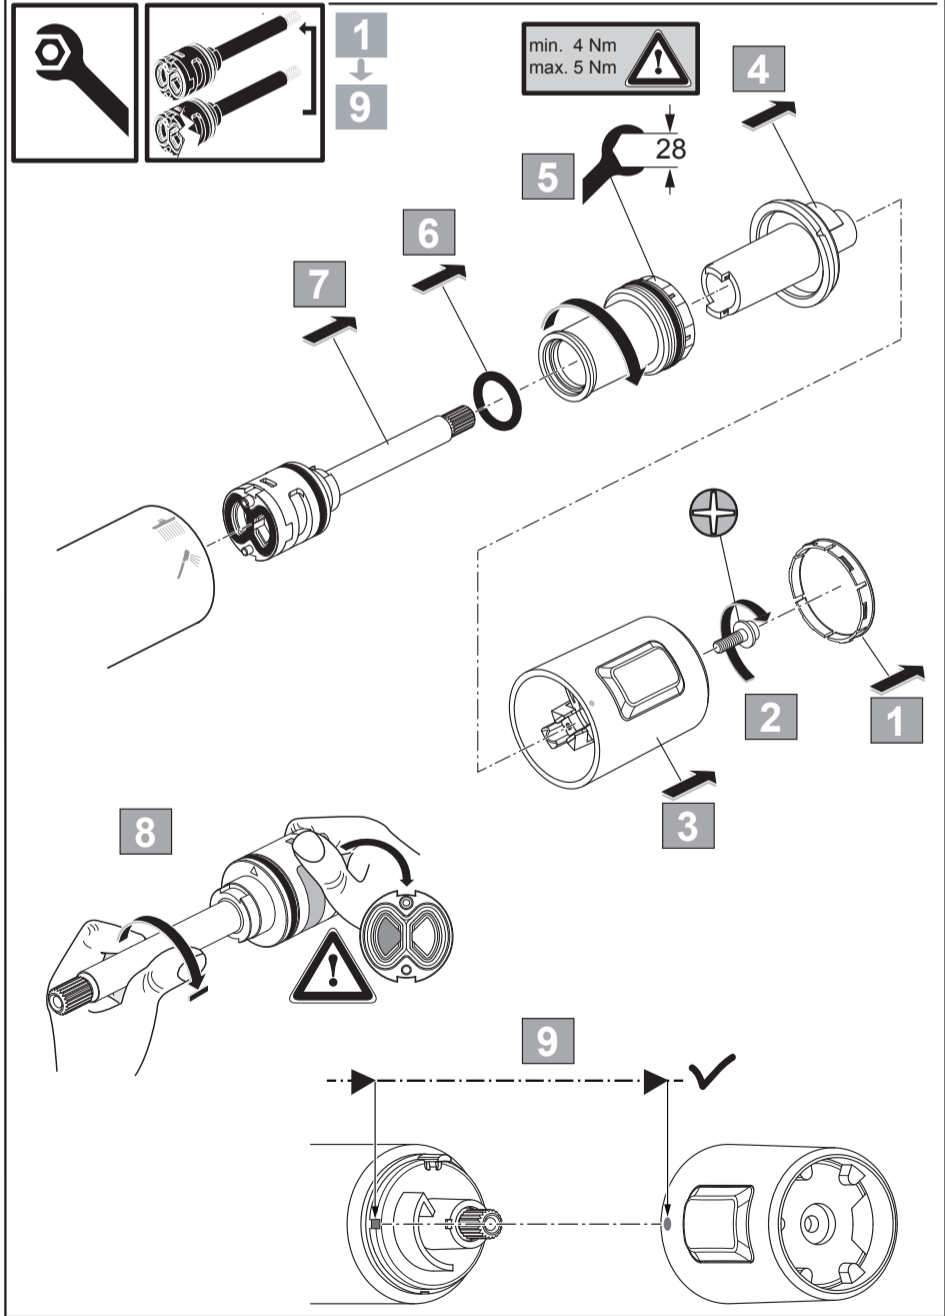

Pos.	Part No.
1	A 861 370 XG
2	A 861 371 NU
3	A 861 375 NU
4	A 861 376 NU
5	A 861 374 NU
6	A 861 372 NU
7	B 961 016 XG
8	A 861 542 XG
9	A 4109 XG
10	B 9402 XG
11	A 861 377 XG
12	B 960 976 XG
13	A 861 331 XG
14	A 861 378 XG

15	A 861 379 XG	150 mm
	A 861 380 XG	300 mm
16	A 861 508 XG	

Ideal Standard

**CERATHERM T25**  
**A 7545 XG**

0221 / A 868 963  
 Made in Germany

Ideal Standard International NV  
 Corporate Village - Gent Building  
 Da Vincilaan 2  
 1935 Zaventem  
 Belgium