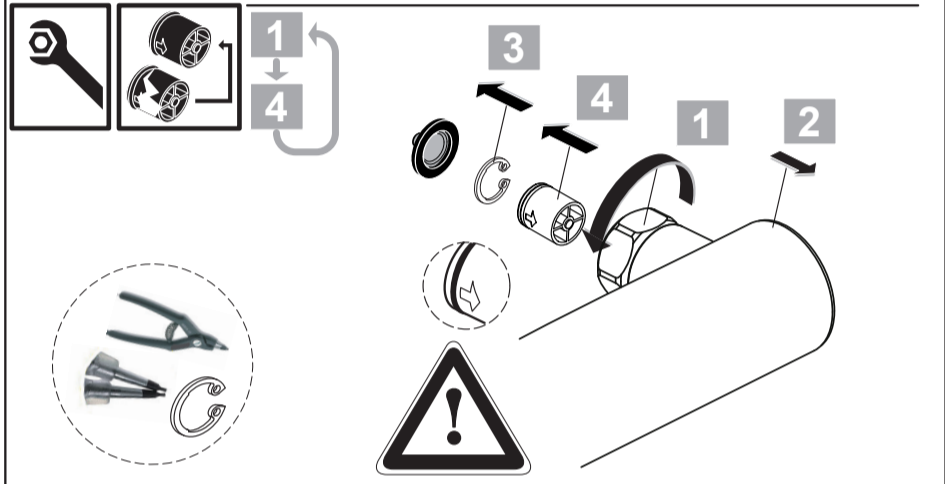

Pos.	Part No.
1	A 861 370 XG
2	A 861 371 NU
3	A 861 375 NU
4	A 861 376 NU
5	A 861 374 NU
6	A 861 372 NU
7	B 961 016 XG
8	A 861 542 XG
9	A 4109 XG
10	B 9402 XG
11	A 861 377 XG
12	B 960 976 XG
13	A 861 331 XG
14	A 861 378 XG

15	A 861 379 XG	150 mm
	A 861 380 XG	300 mm
16	A 861 508 XG	

Ideal Standard

**CERATHERM T25**  
**A 7545 XG**

0221 / A 868 963  
 Made in Germany

Ideal Standard International NV  
 Corporate Village - Gent Building  
 Da Vincilaan 2  
 1935 Zaventem  
 Belgium