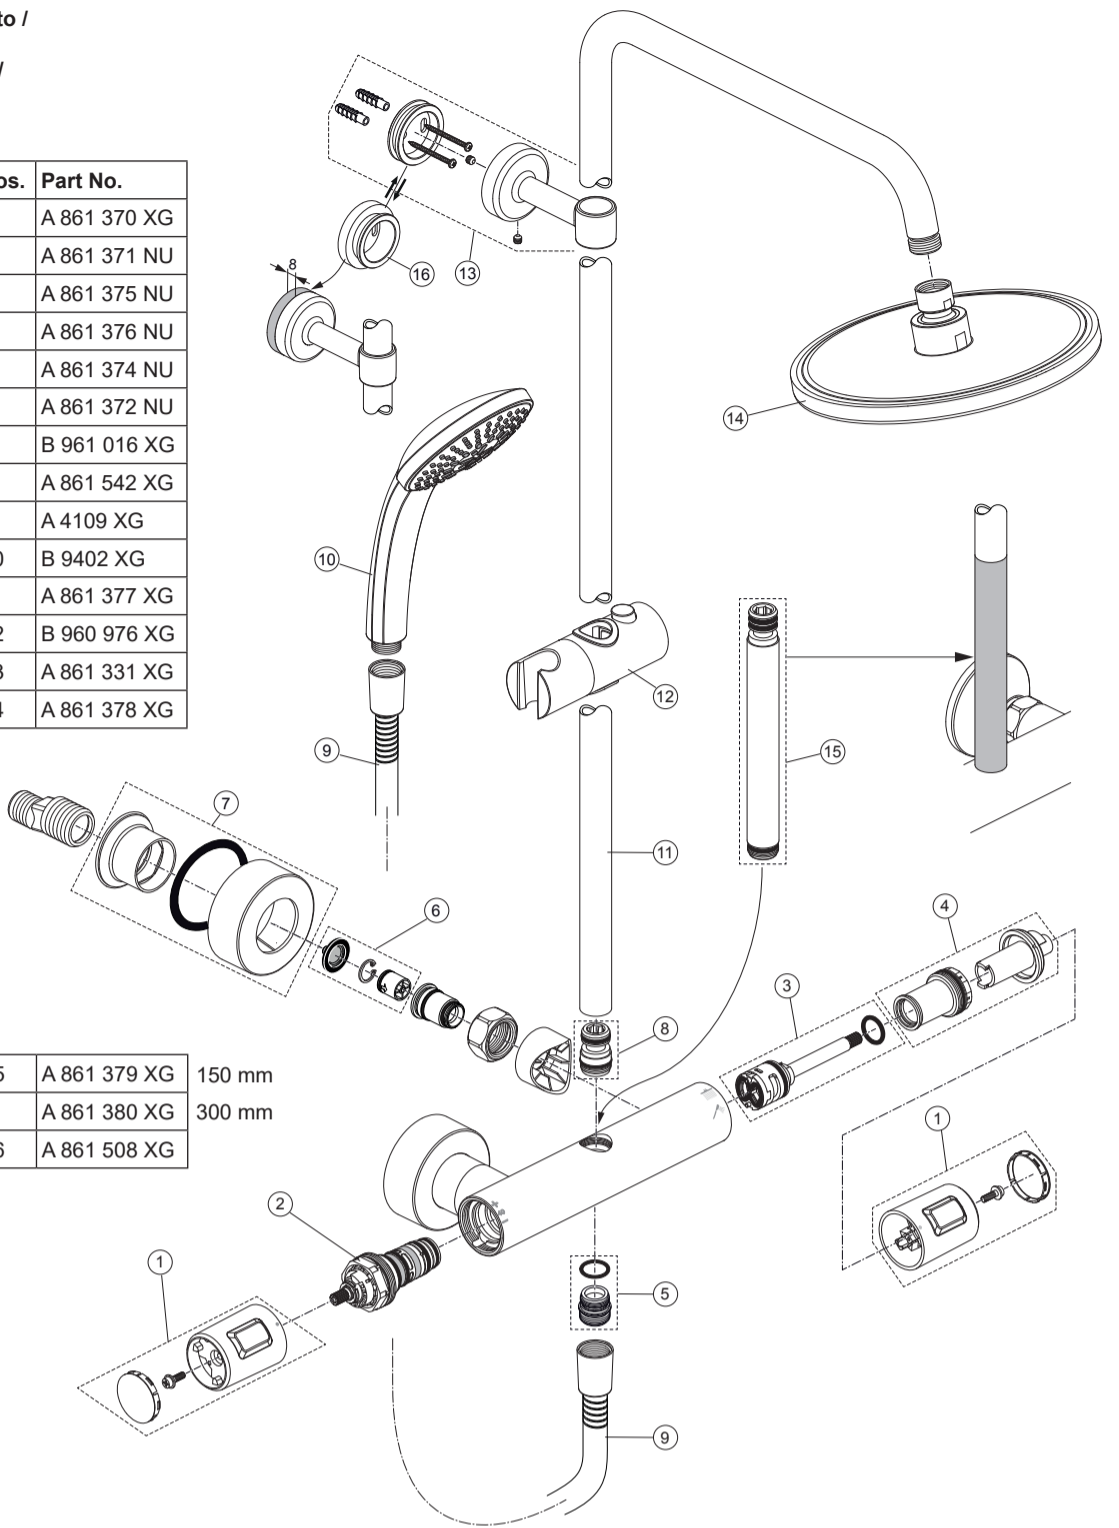

Spare Parts / Ersatzteile / Pièces de recharge / Pezzi di Ricambio / Piezas de requesto /  
 Parte de reposição / Reserveonderdelen / Reservdelar / Reservedeler / Varaosat /  
 Vraosat / Varahlutir / Ανταλλακτικά / Yedek Parçalar / Náhradní díly / Náhradné diely /  
 Nadomestni deli / Резервни части / Запчасти / Części Zapasowe / Piese de schimb  
 / Rendelhető alkatrészek / Запасні частини / Reservni delovi / Резервни делови /  
 Резервни делови / Atsarginių dalių / Tellitavad varuosad / Rezervju daļi

Pos.	Part No.
1	A 861 370 XG
2	A 861 371 NU
3	A 861 375 NU
4	A 861 376 NU
5	A 861 374 NU
6	A 861 372 NU
7	B 961 016 XG
8	A 861 542 XG
9	A 4109 XG
10	B 9402 XG
11	A 861 377 XG
12	B 960 976 XG
13	A 861 331 XG
14	A 861 378 XG

15	A 861 379 XG	150 mm
	A 861 380 XG	300 mm
16	A 861 508 XG	

Ideal Standard

**CERATHERM T25**  
**A 7545 XG**

0221 / A 868 963  
 Made in Germany

Ideal Standard International NV  
 Corporate Village - Gent Building  
 Da Vincilaan 2  
 1935 Zaventem  
 Belgium