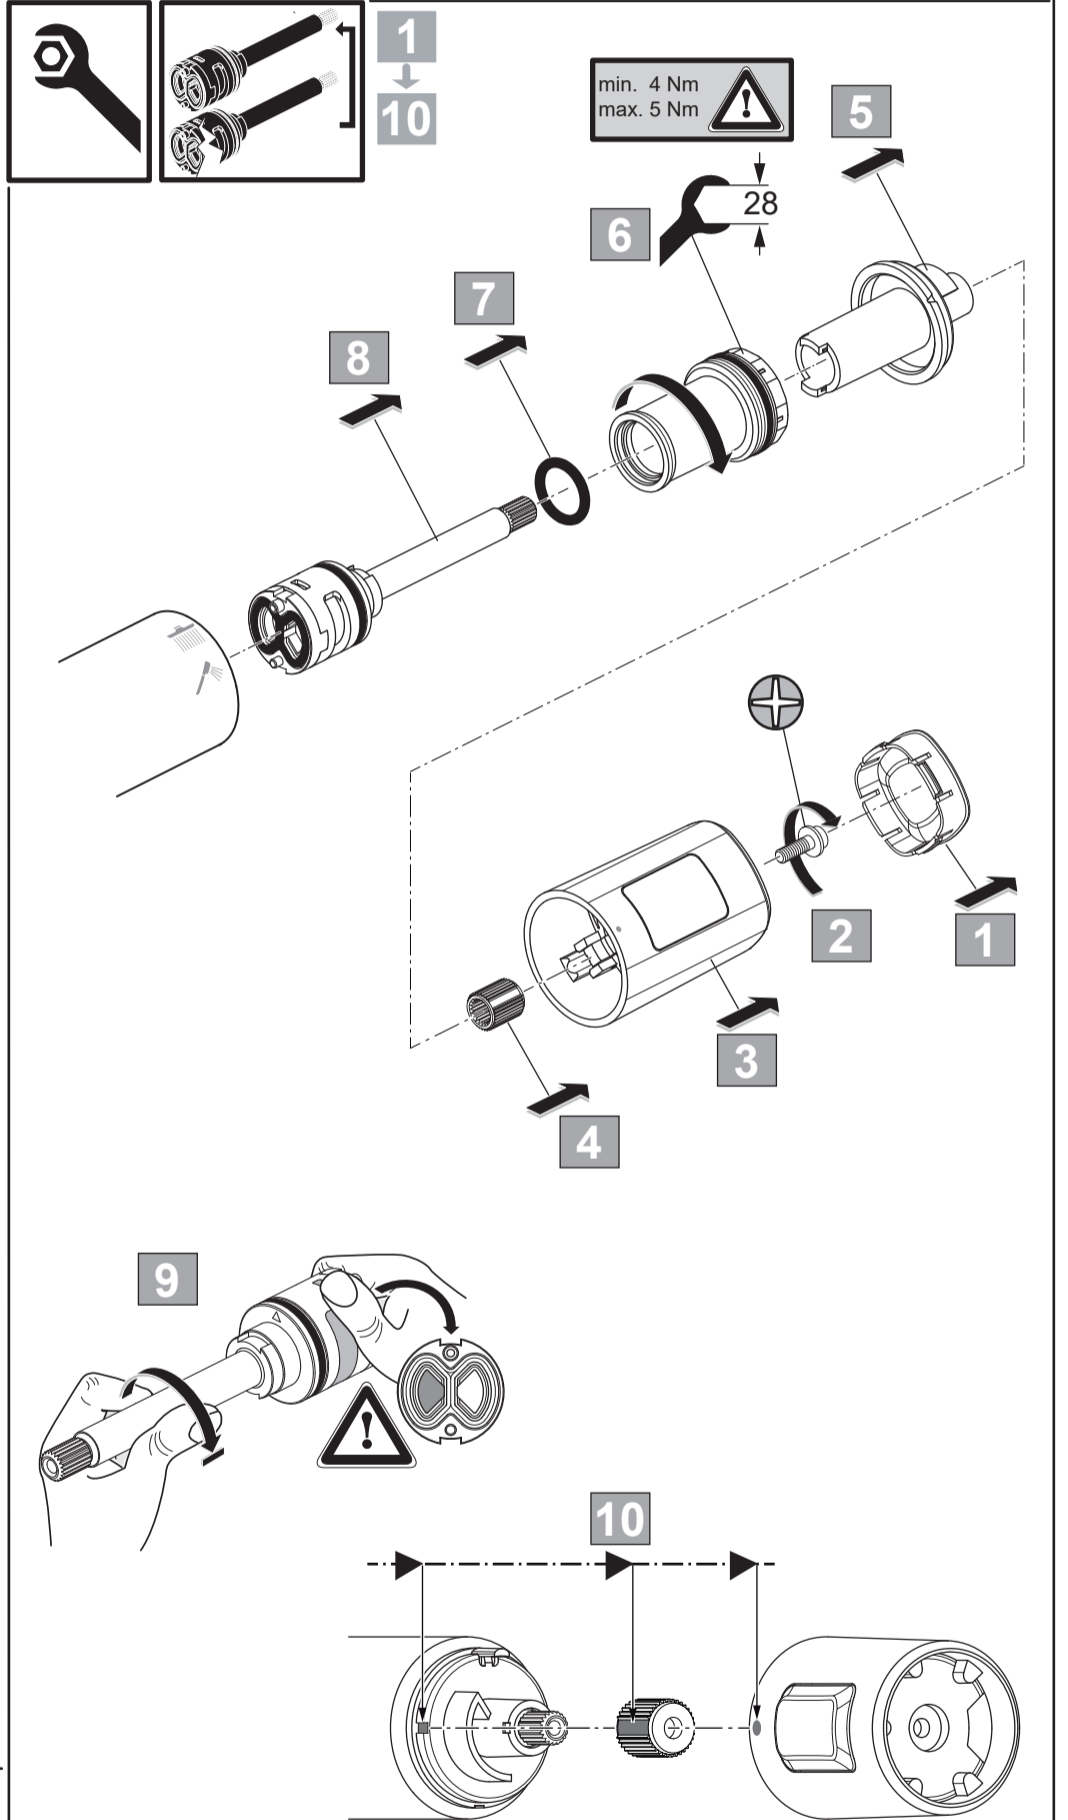

Pos.	Part No.
1	A 861 370 XG
2	A 861 371 NU
3	A 861 375 NU
4	A 861 376 NU
5	A 861 387 NU
6	A 861 372 NU
7	A 861 374 NU
8	A 960 537 XG
9	B 961 016 XG

  
**Ideal Standard**

**CERATHERM T25**  
**A 7544 XG**

<b>P</b>	<b>bar</b>	<b>MAX. 10</b> 0,5	<b>5</b>	<b>Q</b> (3 bar)
		<b>1</b>	<b>1</b>	
<b>T</b>	<b>°C</b>	<b>MAX. 80</b>	<b>65</b> <b>55</b>	<b>22</b>
		<b>20</b>	<b>20</b>	<b>20</b>