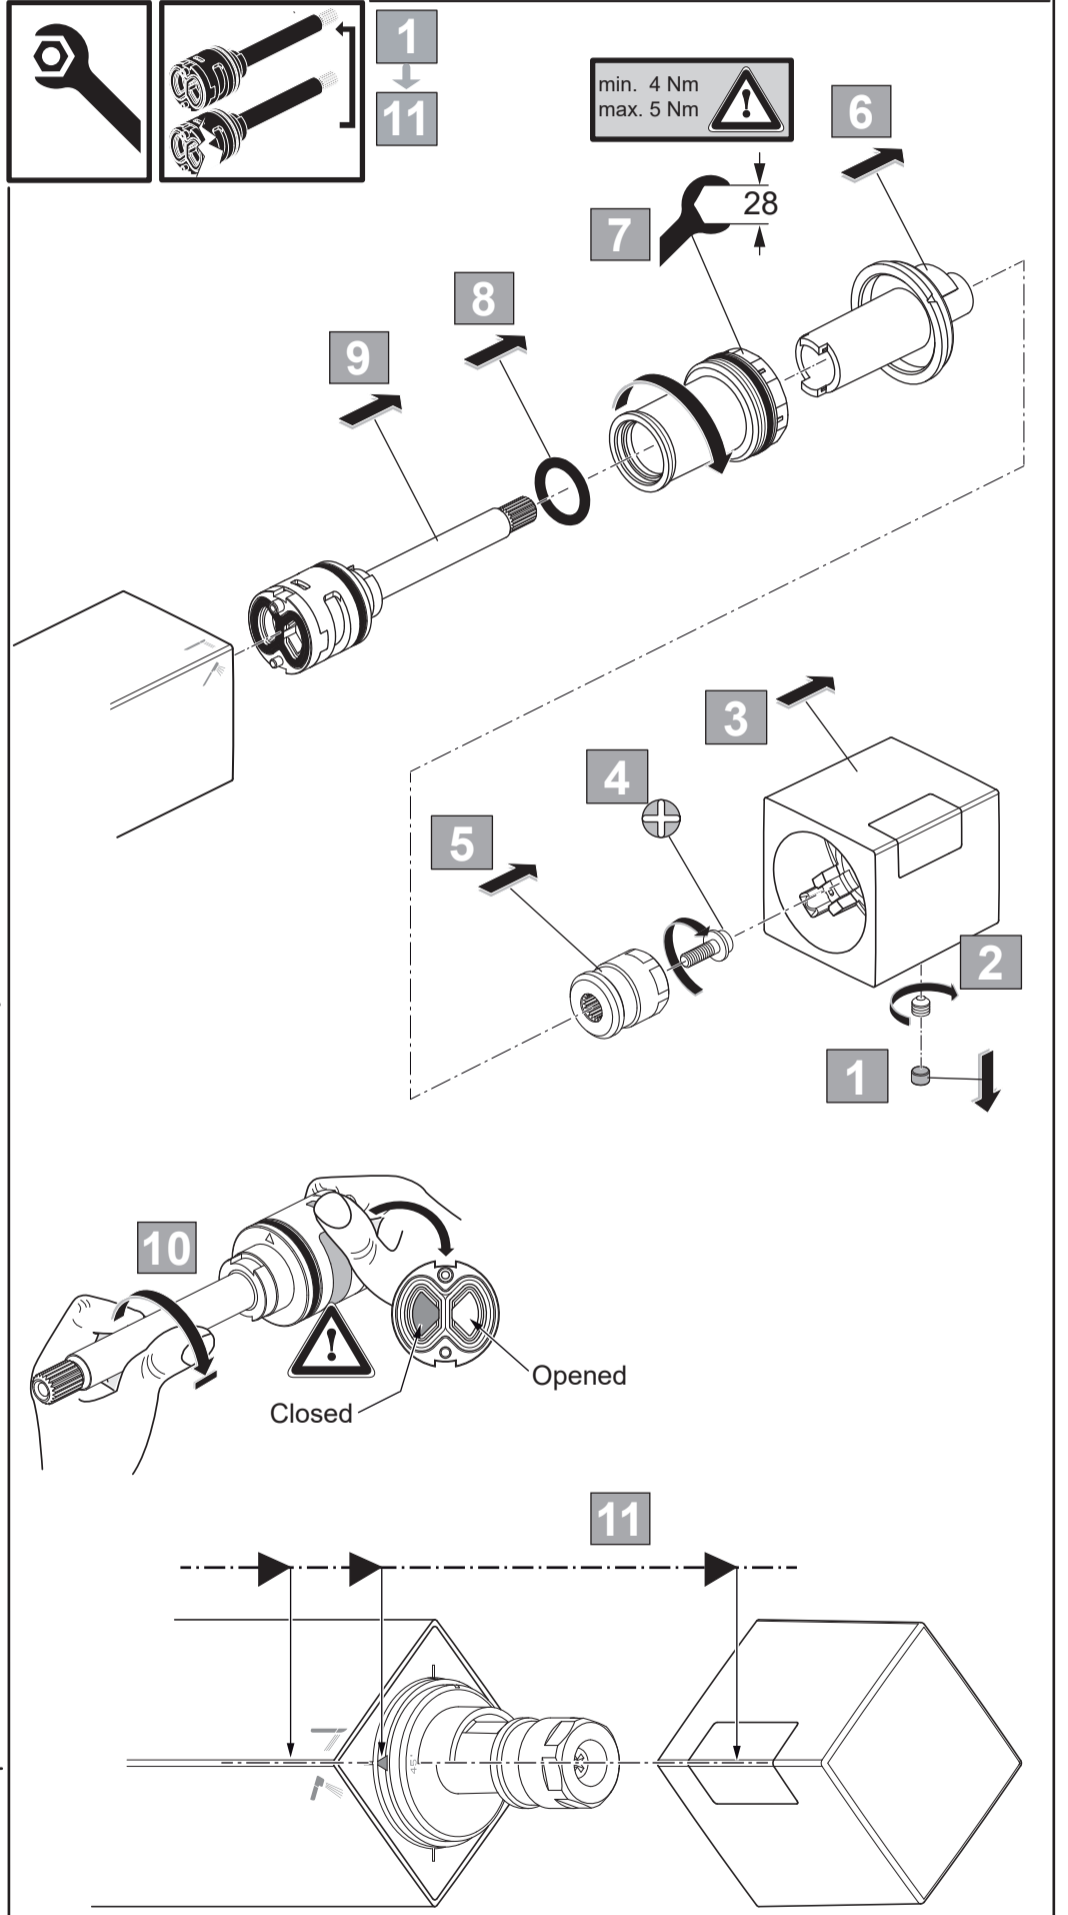

P	bar		MAX. 10		5		Q	(3 bar)
			0,5						l/min
	T	°C		MAX. 80		65			22
						55			20