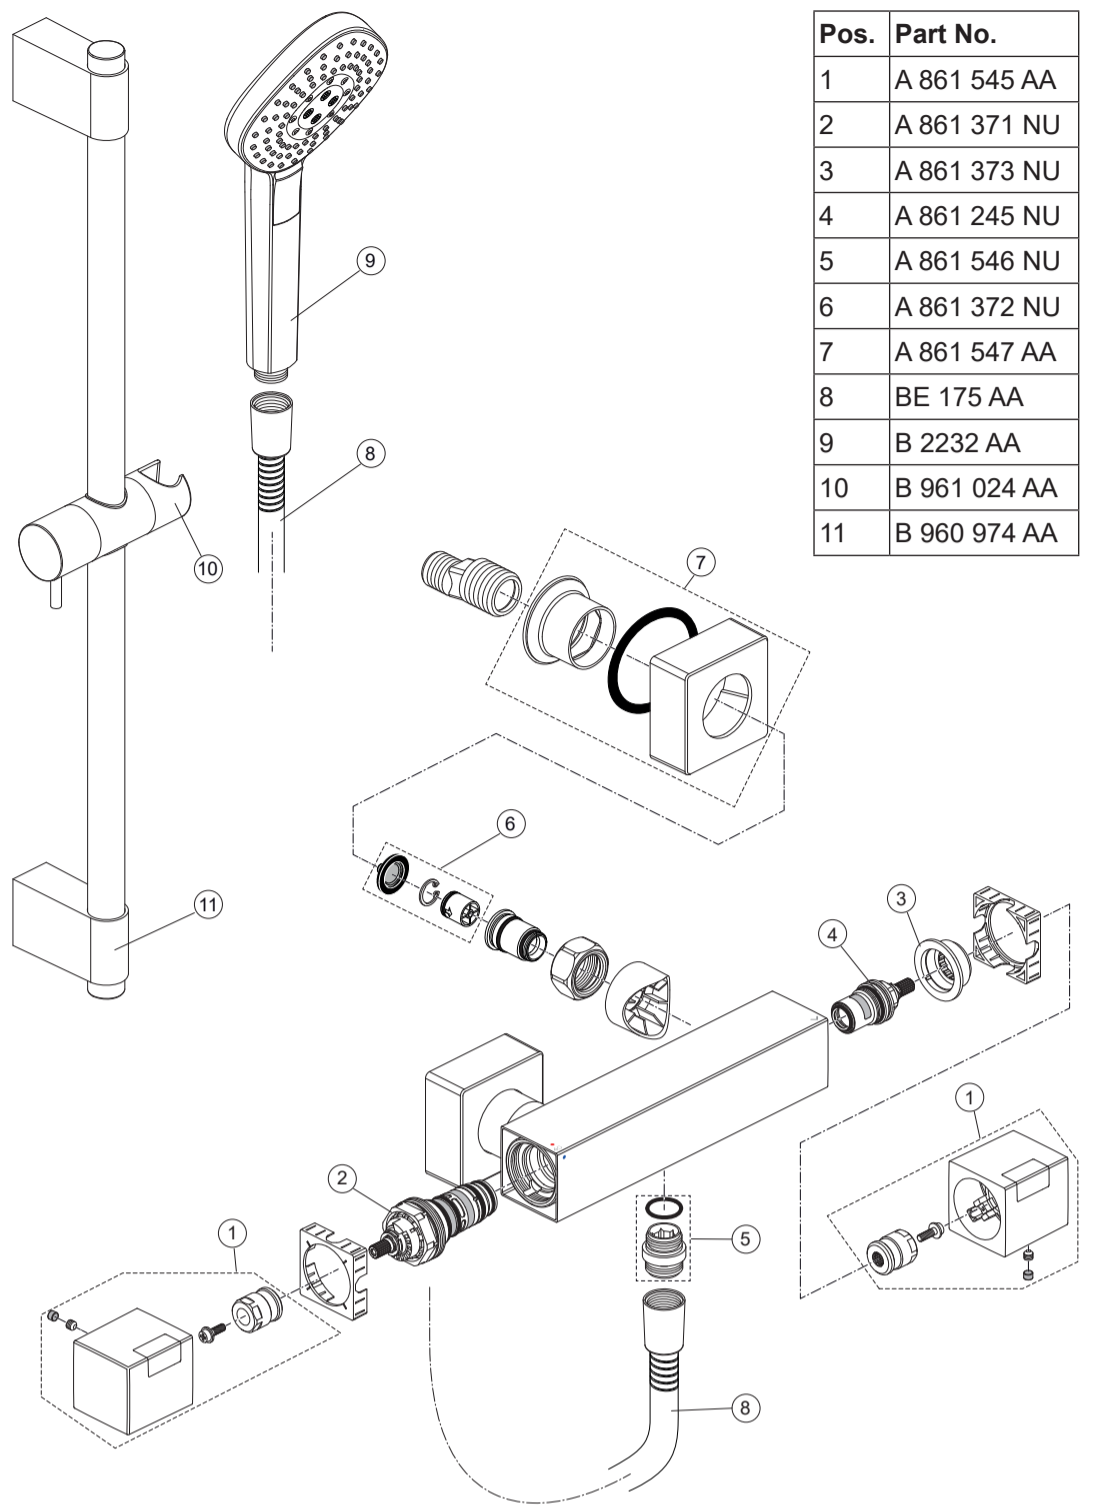

Pos.	Part No.
1	A 861 545 AA
2	A 861 371 NU
3	A 861 373 NU
4	A 861 245 NU
5	A 861 546 NU
6	A 861 372 NU
7	A 861 547 AA
8	BE 175 AA
9	B 2232 AA
10	B 961 024 AA
11	B 960 974 AA

Ideal Standard

CERATHERM C100
 A 7535 .. A 7536 ..