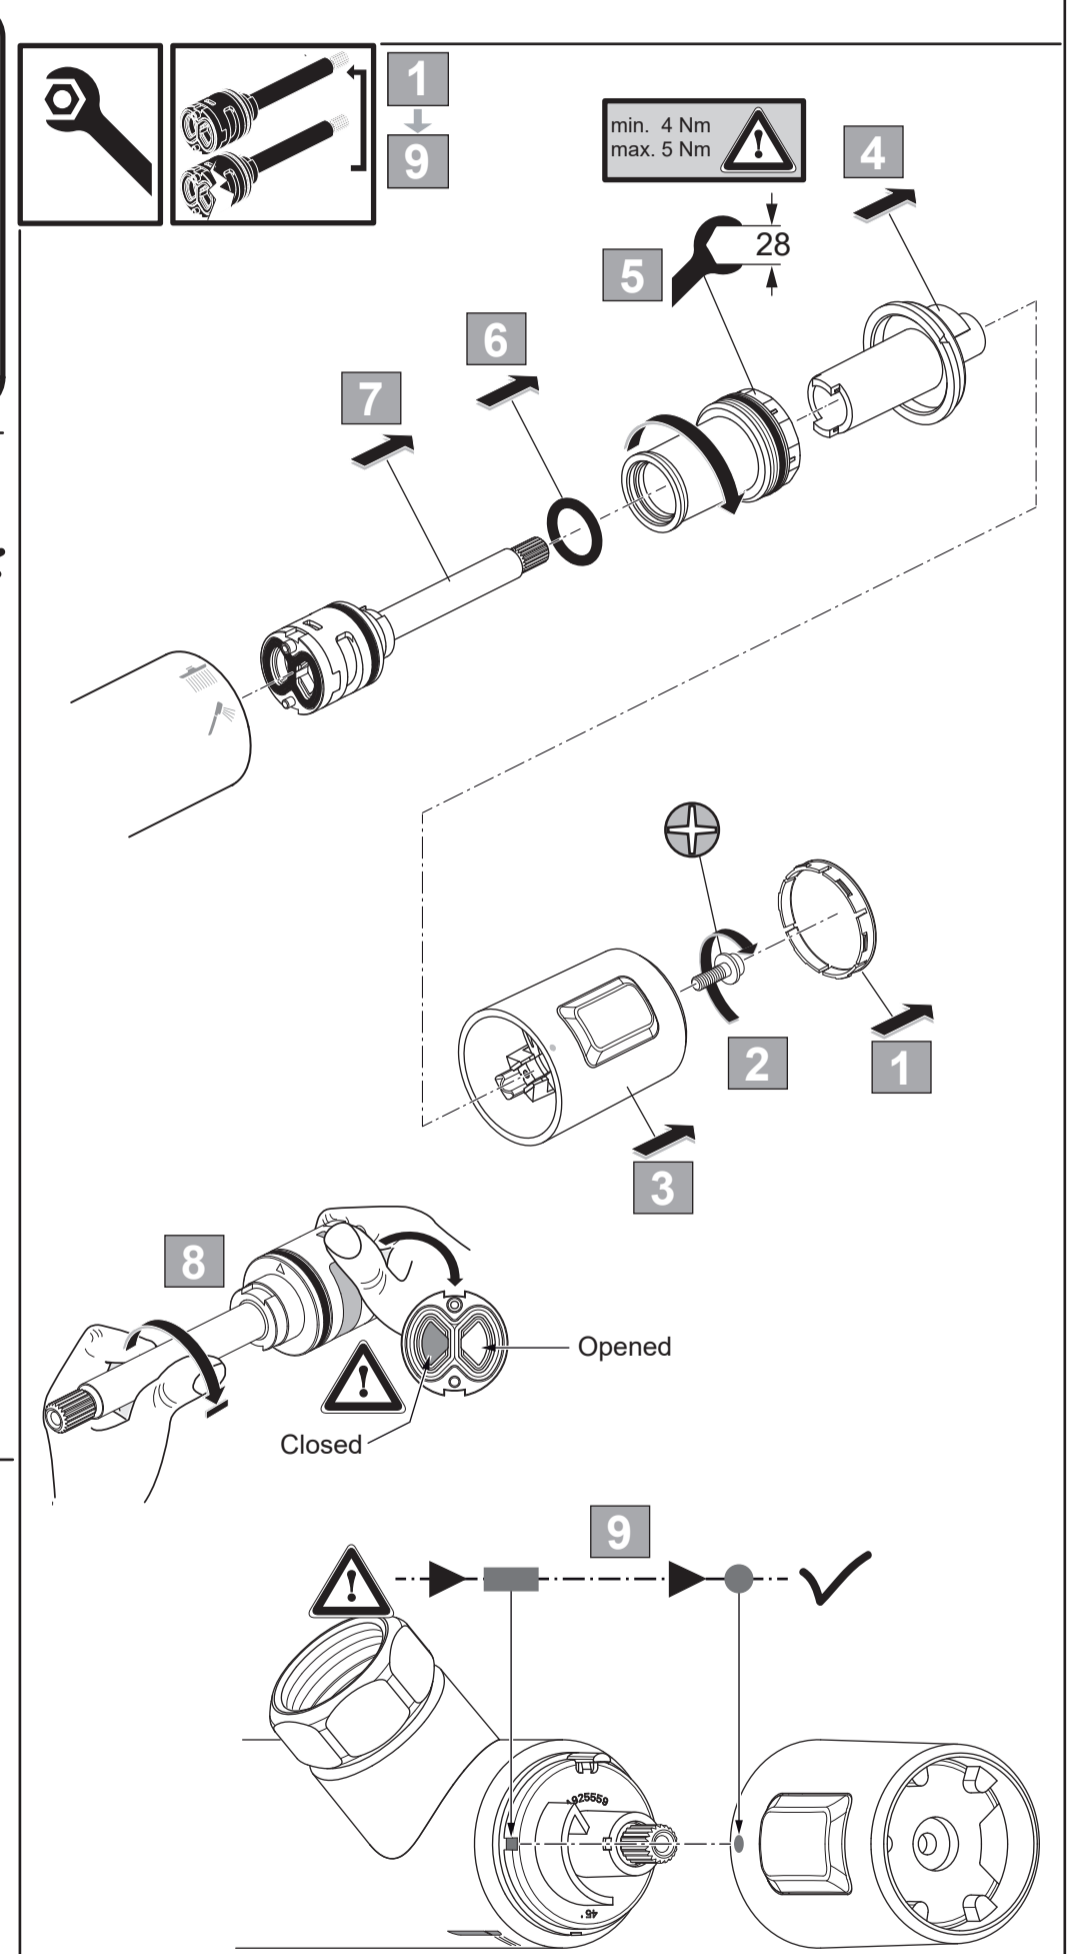

P	bar	MAX. 10 0,5	5		Q (3 bar)			
		T	°C		MAX. 80	65 55		l/min 22 20