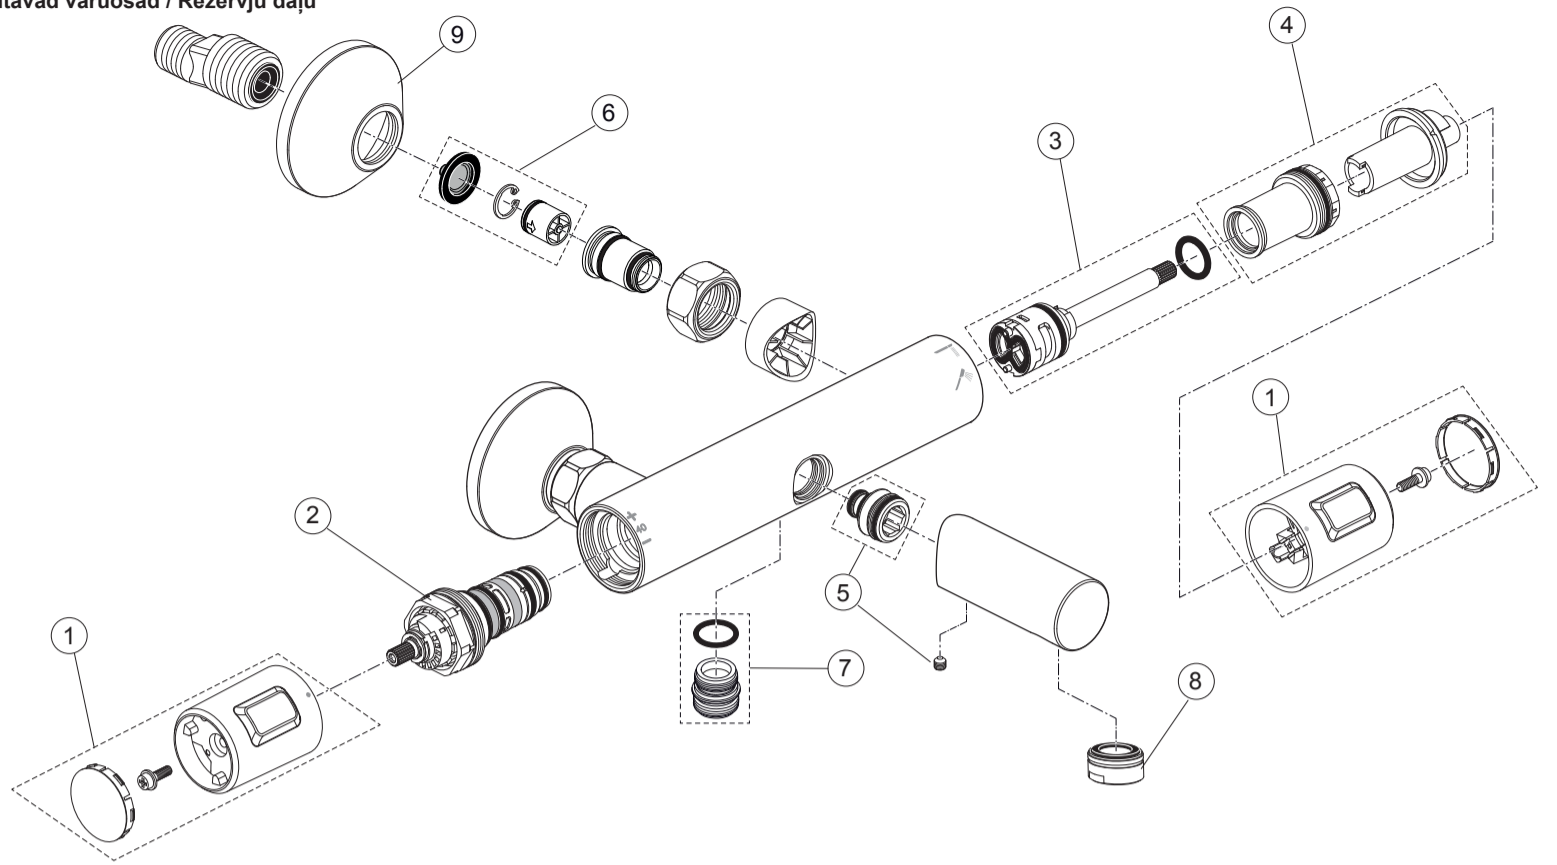

Pos.	Part No.
1	A 861 384 AA
2	A 861 371 NU
3	A 861 375 NU
4	A 861 276 NU
5	A 861 387 NU
6	A 861 372 NU
7	A 861 374 NU
8	A 963 181 AA
9	A 960 914 AA

 Ideal Standard

CERATHERM T20
 A 7457 ..

0721 / A 868 688
 Made in Germany