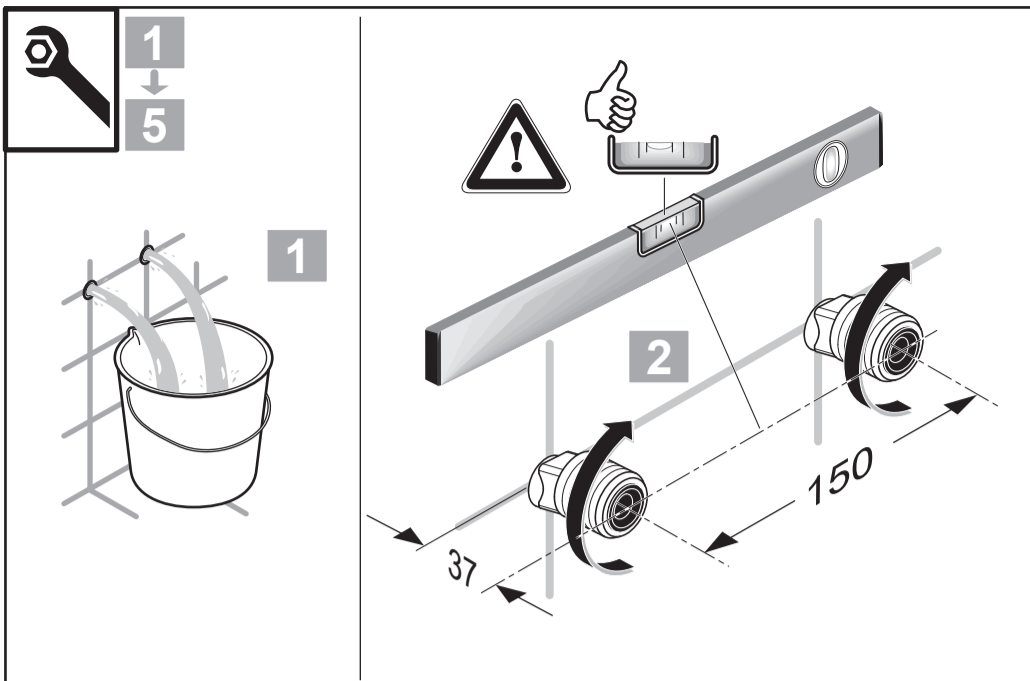

P	bar	MAX. 10 0,5	5		Q (3 bar)			
		T	°C		MAX. 80	65 55		l/min 22 20