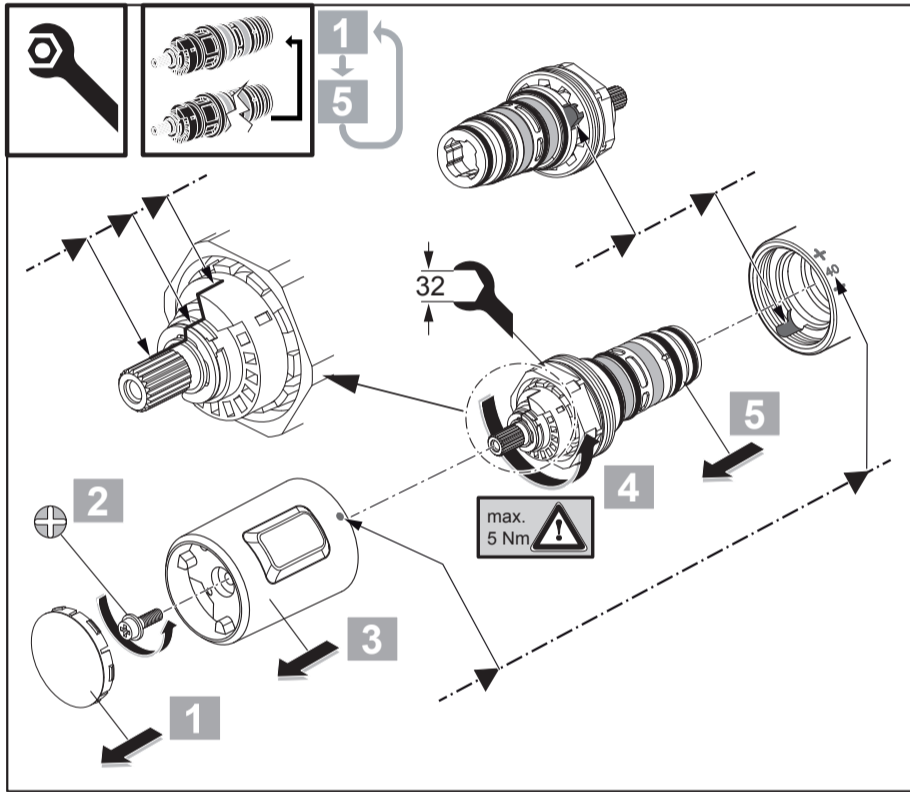

Pos.	Part No.
1	A 861 384 AA
2	A 861 371 NU
3	A 861 375 NU
4	A 861 276 NU
5	A 861 387 NU
6	A 861 372 NU
7	A 861 374 NU
8	A 963 181 AA
9	A 960 914 AA

 Ideal Standard

CERATHERM T20
 A 7457 ..

0721 / A 868 688
 Made in Germany