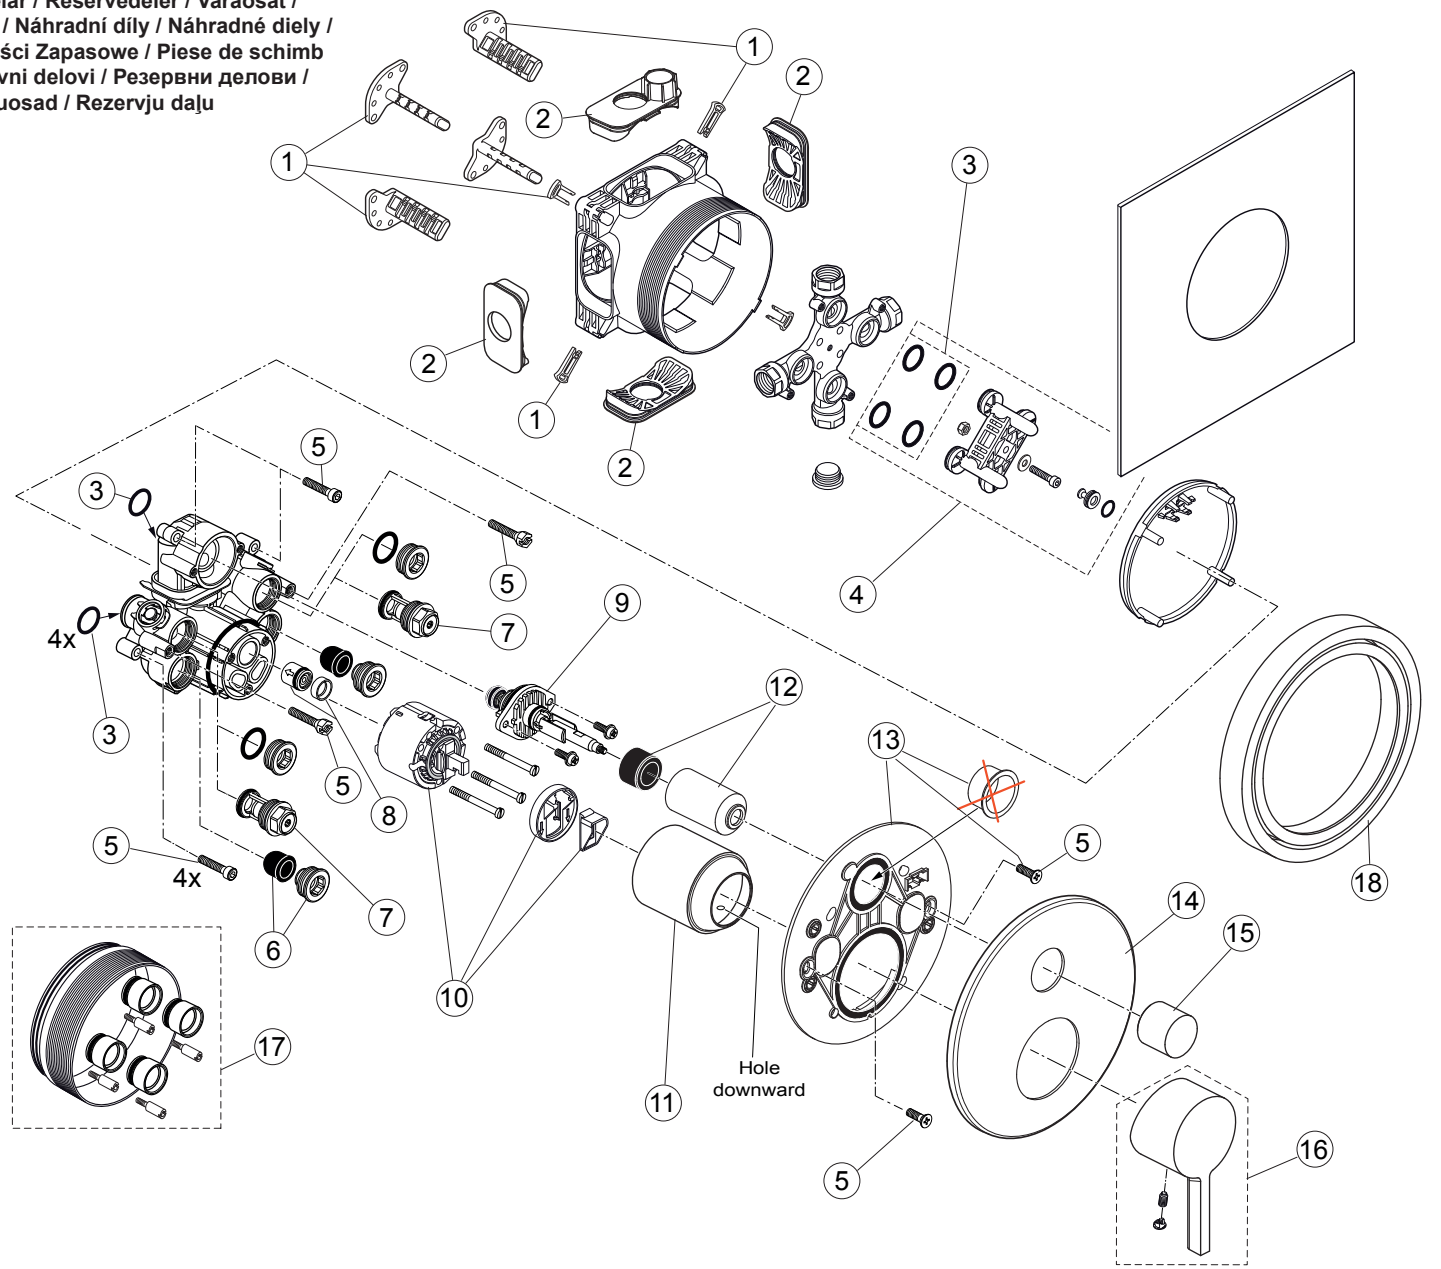

XX = AA, GN, ...

Pos.	Part No.		
1	A 963 131 NU	11	A 861 441 XX
2	A 963 132 NU	12	A 860 902 XX
3	A 963 143 NU	13	A 860 897 NU
4	A 963 146 NU	14	A 861 449 XX
5	A 960 890 NU	15	A 860 901 XX
6	A 960 891 NU	16	A 861 448 XX
7	A 960 706 NU	17	A 960 704 NU
8	A 962 866 NU		A 962 476 NU
9	A 963 443 NU	18	A 6677 XX
10	A 960 500 NU		

	P	bar	0,5	MAX. 10	5		Q (3 bar)
	T	°C		MAX. 80	65		l/min
					40		23