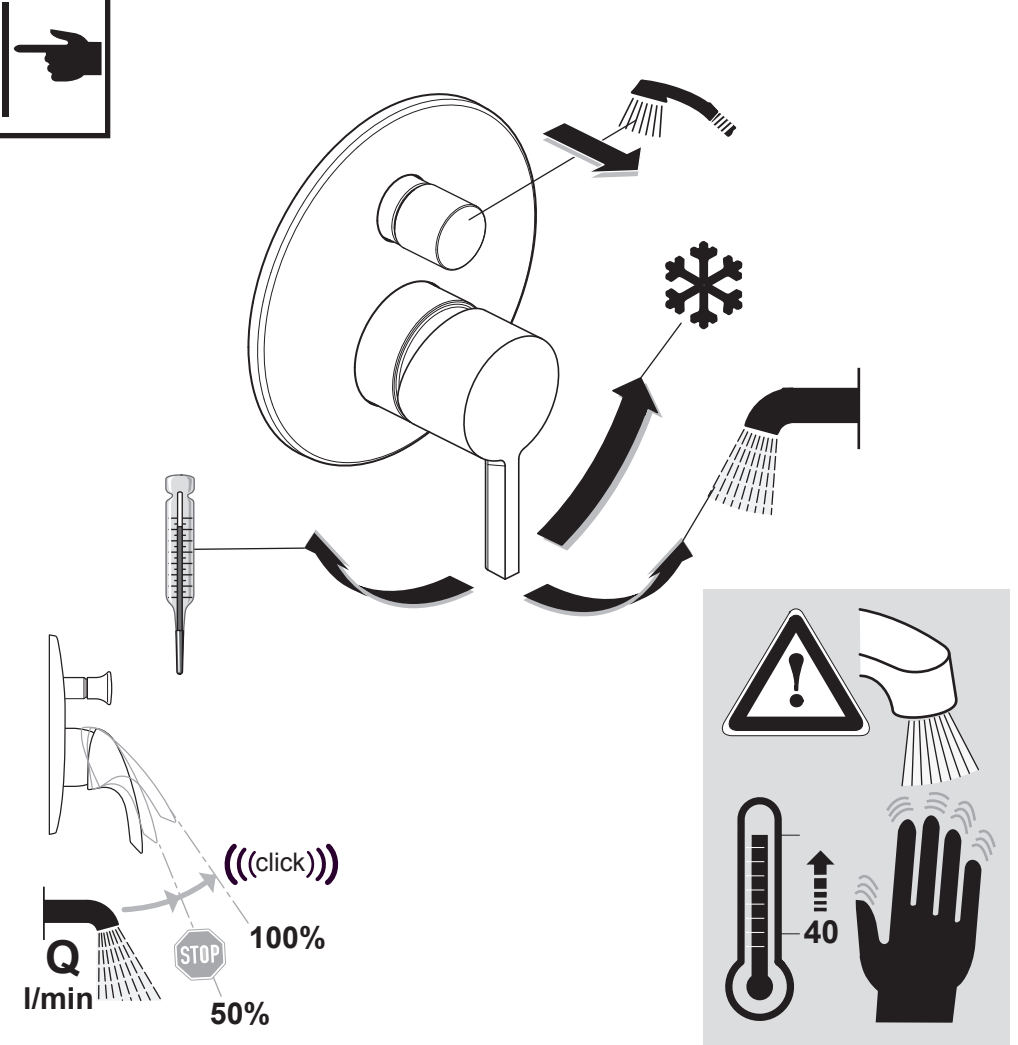

Ideal Standard

Joy

A 7384 ..

1019 / A 868 625

Ideal Standard International NV
 Corporate Village - Gent Building
 Da Vincilaan 2
 1935 Zaventem
 Belgium

www.idealstandardinternational.com

0,3 MPa 3 bar	50°C	16°C	0	1	2	3	4	5	6	7	8	9
			°C	°C	°C	°C	°C	°C	°C	°C	°C	°C
	65°C	16°C	65	65	63,5	60,5	57	53,5	49	44,5	39	34,5
	81°C	16°C	81	81	78,5	73	69	63,5	56	49	42,5	36