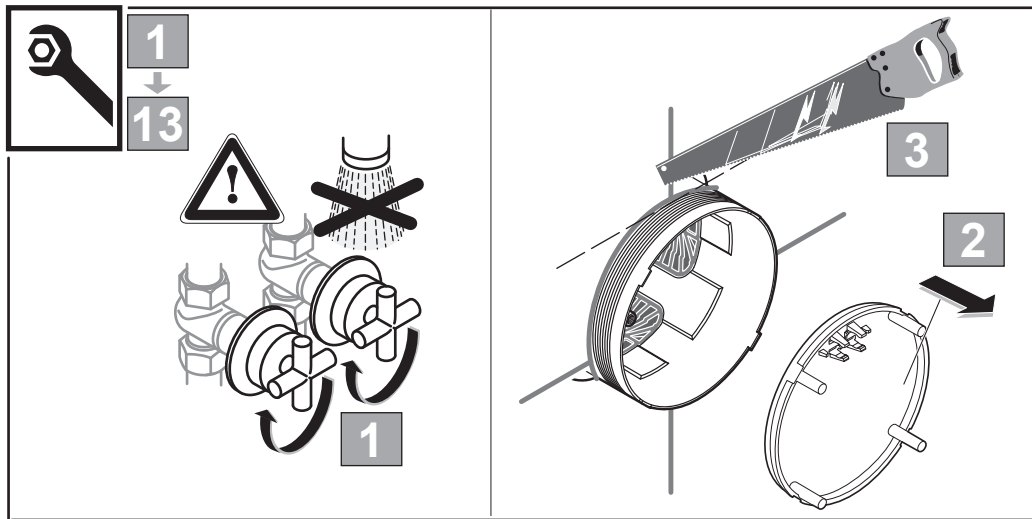

Ideal Standard

Joy

A 7384 ..

1019 / A 868 625

Ideal Standard International NV
 Corporate Village - Gent Building
 Da Vincilaan 2
 1935 Zaventem
 Belgium

www.idealstandardinternational.com

0,3 MPa 3 bar	50°C	16°C	0	1	2	3	4	5	6	7	8	9
			°C	°C	°C	°C	°C	°C	°C	°C	°C	°C
	65°C	16°C	65	65	63,5	60,5	57	53,5	49	44,5	39	34,5
	81°C	16°C	81	81	78,5	73	69	63,5	56	49	42,5	36