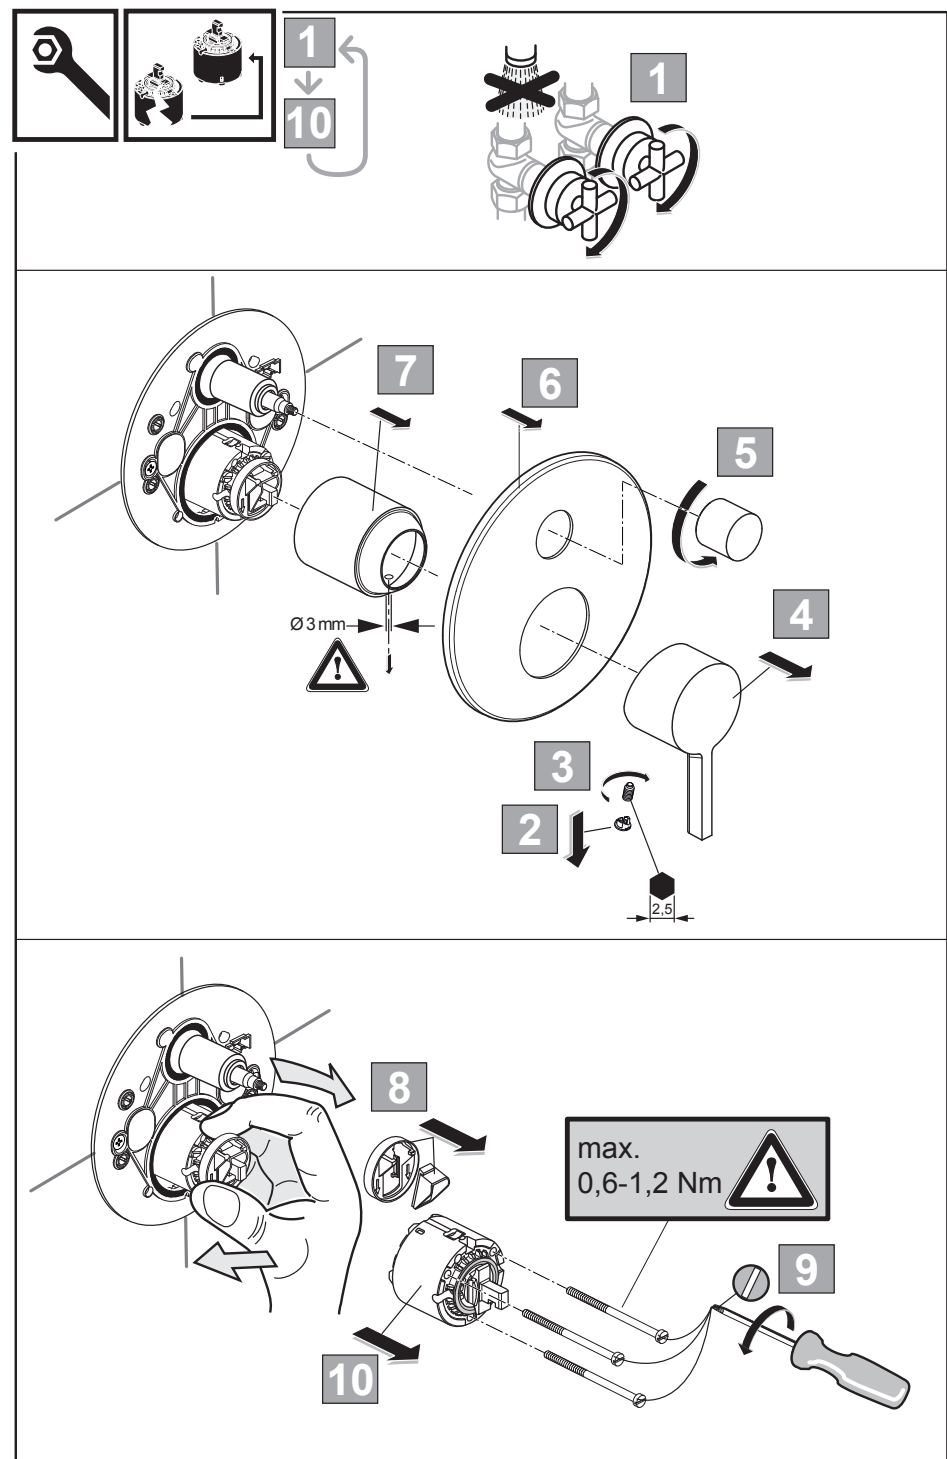

Spare Parts / Ersatzteile / Pièces de recharge / Pezzi di Ricambio / Piezas de requesto /
 Parte de reposição / Reserveonderdelen / Reservdelar / Reservedeler / Varaosat /
 Vraosat / Varahlutir / Ανταλλακτικά / Yedek Parçalar / Náhradní díly / Náhradné diely /
 Nadomestni deli / Резервни части / Запчасти / Części Zapasowe / Piese de schimb
 / Rendelhető alkatrészek / Запасні частини / Reservni delovi / Резервни делови /
 Резервни делови / Atsarginių dalių / Tellitavad varuosad / Rezervju daļu

XX = AA, GN, ...

Pos.	Part No.		
1	A 963 131 NU	11	A 861 441 XX
2	A 963 132 NU	12	A 860 902 XX
3	A 963 143 NU	13	A 860 897 NU
4	A 963 146 NU	14	A 861 449 XX
5	A 960 890 NU	15	A 860 901 XX
6	A 960 891 NU	16	A 861 448 XX
7	A 960 706 NU	17	A 960 704 NU
8	A 962 866 NU		A 962 476 NU
9	A 963 443 NU	18	A 6677 XX
10	A 960 500 NU		

	P	bar	0,5	MAX. 10	5		Q (3 bar)
	T	°C		MAX. 80	65		l/min
					40		23