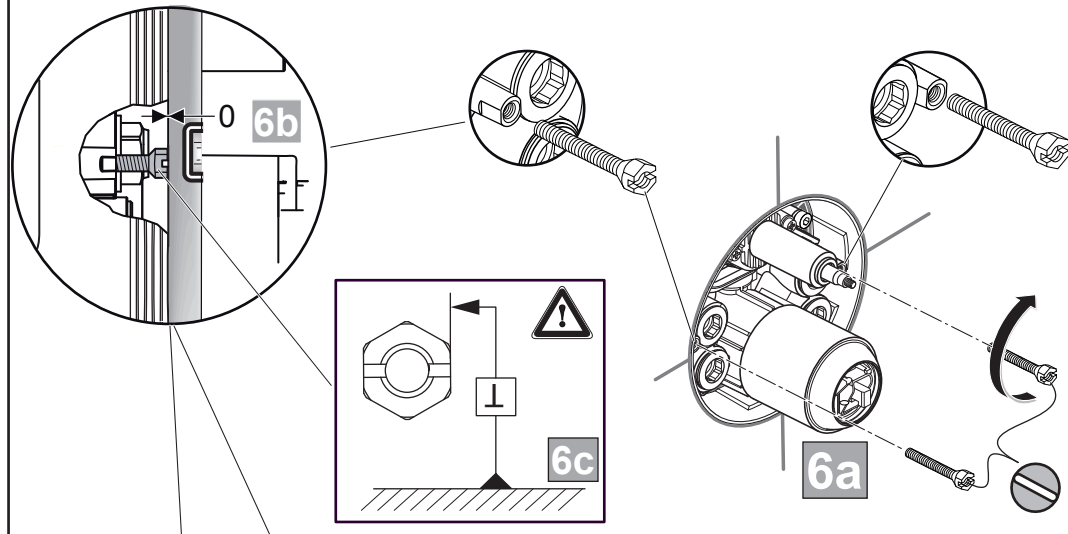

Ideal Standard

Joy

A 7384 ..

1019 / A 868 625

Ideal Standard International NV
 Corporate Village - Gent Building
 Da Vincilaan 2
 1935 Zaventem
 Belgium

www.idealstandardinternational.com

0,3 MPa 3 bar	50°C	16°C	0	1	2	3	4	5	6	7	8	9
			°C	°C	°C	°C	°C	°C	°C	°C	°C	°C
	65°C	16°C	65	65	63,5	60,5	57	53,5	49	44,5	39	34,5
	81°C	16°C	81	81	78,5	73	69	63,5	56	49	42,5	36