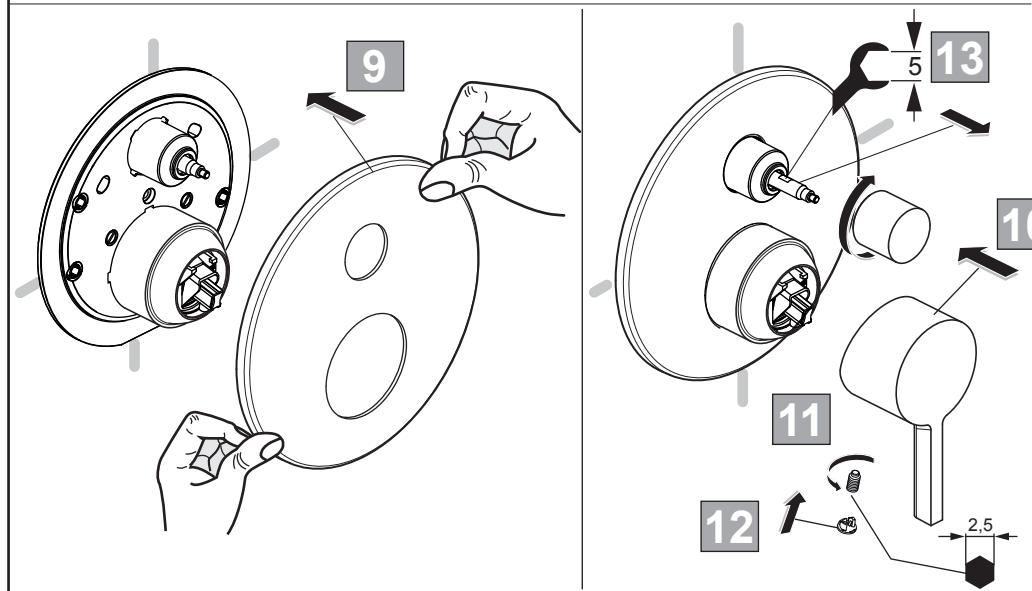

Ideal Standard

Joy

A 7384 ..

1019 / A 868 625

Ideal Standard International NV
 Corporate Village - Gent Building
 Da Vincilaan 2
 1935 Zaventem
 Belgium

www.idealstandardinternational.com

0,3 MPa 3 bar	50°C	16°C	0	1	2	3	4	5	6	7	8	9
			°C	°C	°C	°C	°C	°C	°C	°C	°C	°C
	65°C	16°C	65	65	63,5	60,5	57	53,5	49	44,5	39	34,5
	81°C	16°C	81	81	78,5	73	69	63,5	56	49	42,5	36