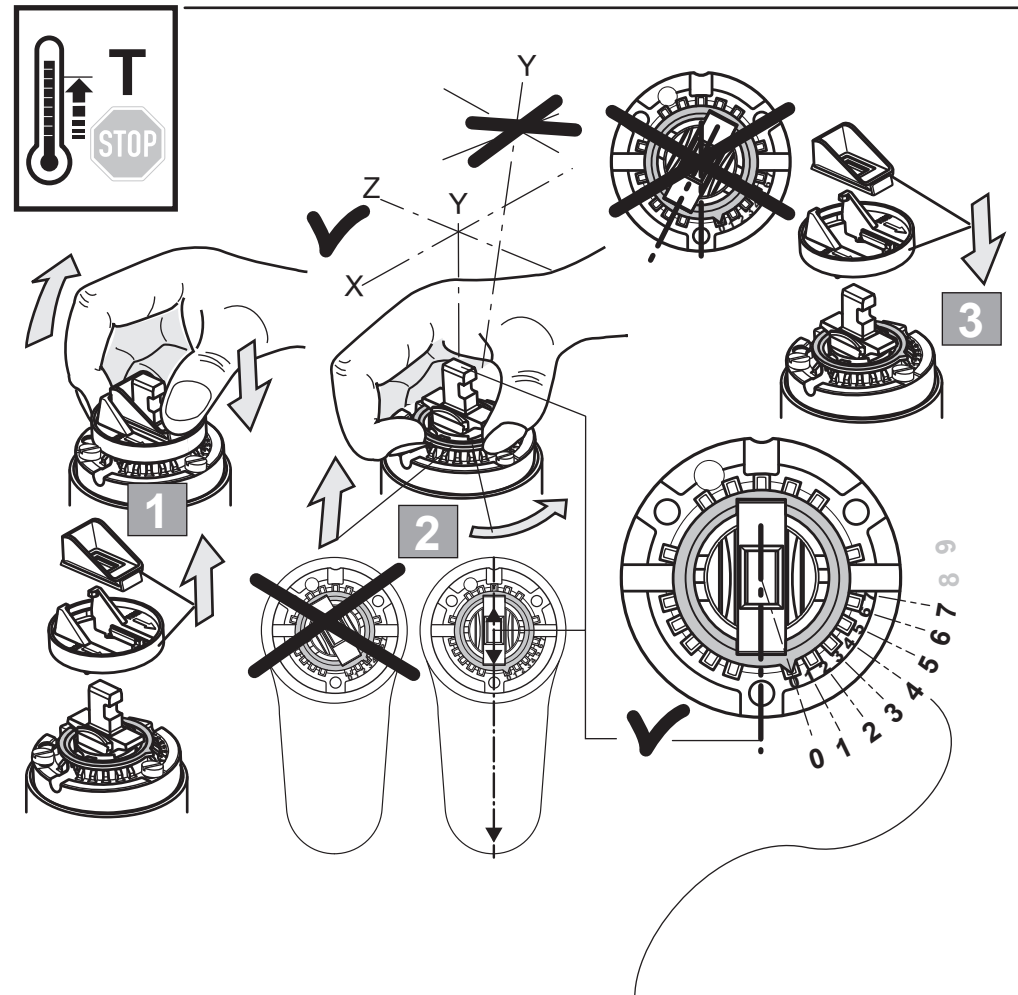

XX = AA, GN, ...

Pos.	Part No.		
1	A 963 131 NU	11	A 861 441 XX
2	A 963 132 NU	12	A 860 902 XX
3	A 963 143 NU	13	A 860 897 NU
4	A 963 146 NU	14	A 861 449 XX
5	A 960 890 NU	15	A 860 901 XX
6	A 960 891 NU	16	A 861 448 XX
7	A 960 706 NU	17	A 960 704 NU
8	A 962 866 NU		A 962 476 NU
9	A 963 443 NU	18	A 6677 XX
10	A 960 500 NU		

Ideal Standard

Joy

A 7384 ..

1019 / A 868 625

Ideal Standard International NV
 Corporate Village - Gent Building
 Da Vincilaan 2
 1935 Zaventem
 Belgium

www.idealstandardinternational.com

0,3 MPa 3 bar	50°C	16°C	0	1	2	3	4	5	6	7	8	9
			°C	°C	°C	°C	°C	°C	°C	°C	°C	°C
	65°C	16°C	65	65	63,5	60,5	57	53,5	49	44,5	39	34,5
	81°C	16°C	81	81	78,5	73	69	63,5	56	49	42,5	36