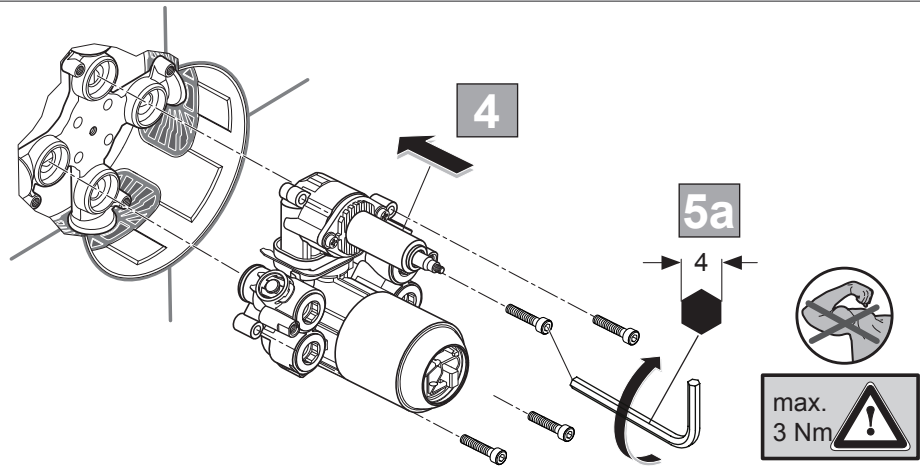

Ideal Standard

Joy

A 7384 ..

1019 / A 868 625

Ideal Standard International NV
 Corporate Village - Gent Building
 Da Vincilaan 2
 1935 Zaventem
 Belgium

www.idealstandardinternational.com

0,3 MPa 3 bar	50°C	16°C	0	1	2	3	4	5	6	7	8	9
			°C	°C	°C	°C	°C	°C	°C	°C	°C	°C
	65°C	16°C	65	65	63,5	60,5	57	53,5	49	44,5	39	34,5
	81°C	16°C	81	81	78,5	73	69	63,5	56	49	42,5	36