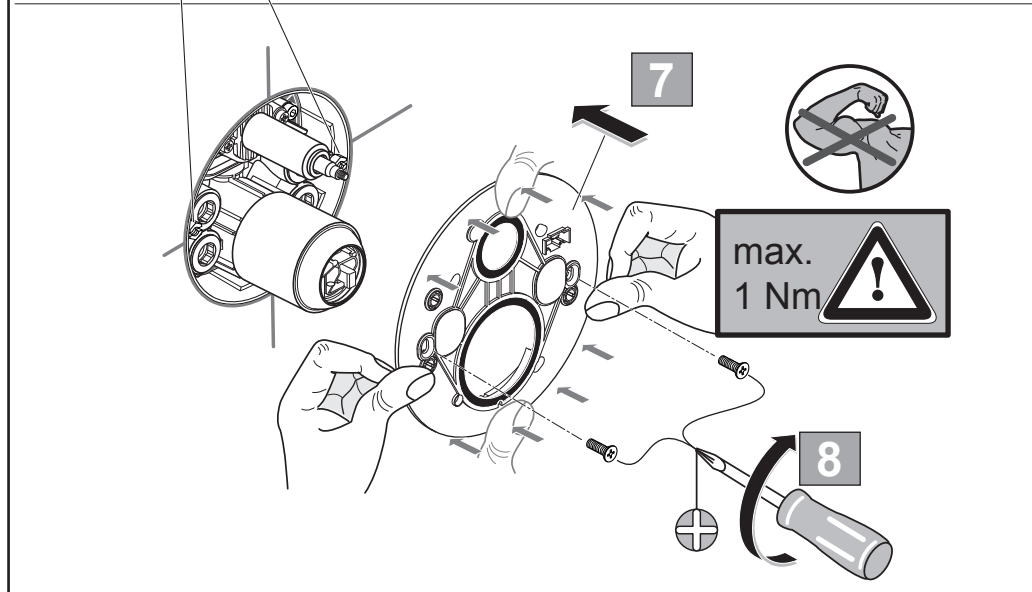

Ideal Standard

Joy

A 7384 ..

1019 / A 868 625

Ideal Standard International NV
 Corporate Village - Gent Building
 Da Vincilaan 2
 1935 Zaventem
 Belgium

www.idealstandardinternational.com

0,3 MPa 3 bar	50°C	16°C	0	1	2	3	4	5	6	7	8	9
			°C	°C	°C	°C	°C	°C	°C	°C	°C	°C
	65°C	16°C	65	65	63,5	60,5	57	53,5	49	44,5	39	34,5
	81°C	16°C	81	81	78,5	73	69	63,5	56	49	42,5	36