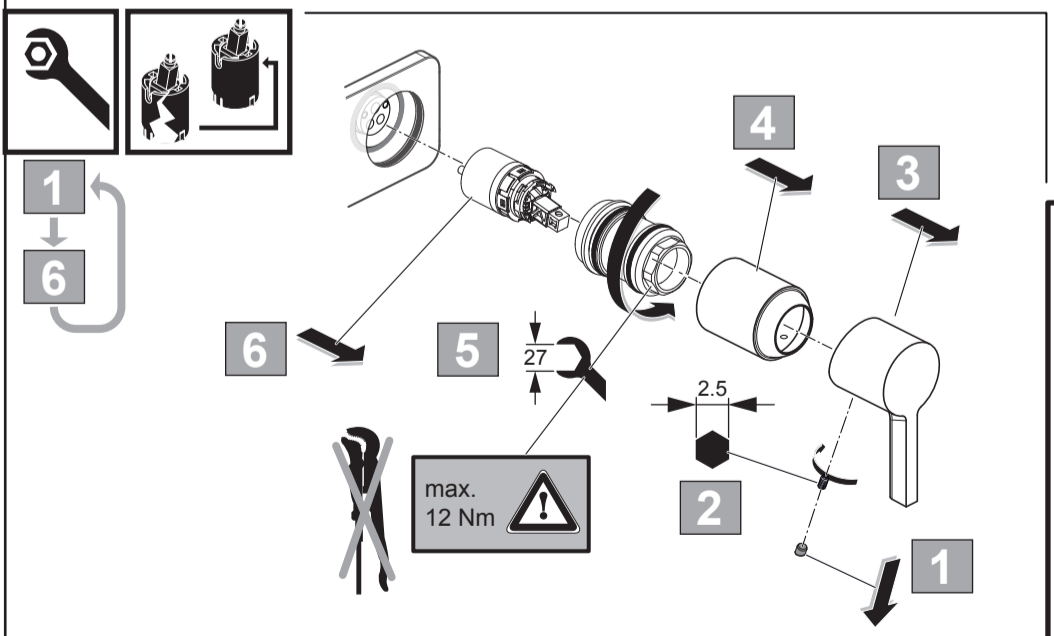

A922755
Fittings grease
Graisse de robinetterie
Grasso per rubinetti
Graza de griferia
Armaturen Fett

| | | | | | | | | |
|--|----------|-----|--|---------|--|----|--|---------------------|
| | P | bar | | MAX. 10 | | 5 | | Q (3 bar) |
| | T | °C | | MAX. 80 | | 65 | | I/min |
| | | | | | | 55 | | 5 |