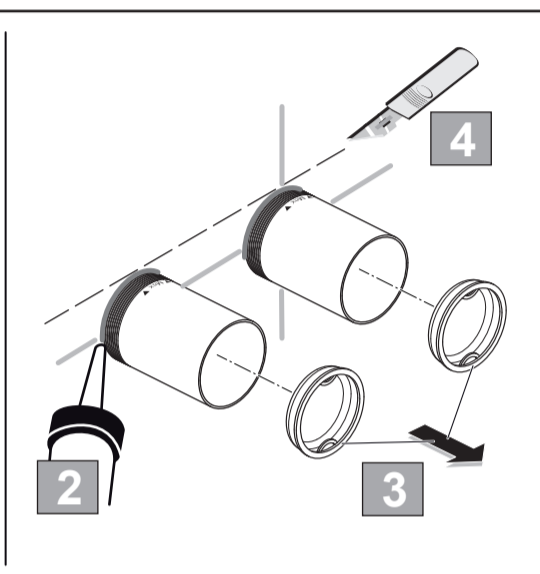

A922755
Fittings grease
Graisse de robinetterie
Grasso per rubinetti
Graza de griferia
Armaturen Fett

| | | | | | | | | |
|--|----------|-----|--|---------|--|----|--|---------------------|
| | P | bar | | MAX. 10 | | 5 | | Q (3 bar) |
| | T | °C | | MAX. 80 | | 65 | | I/min |
| | | | | | | 55 | | 5 |