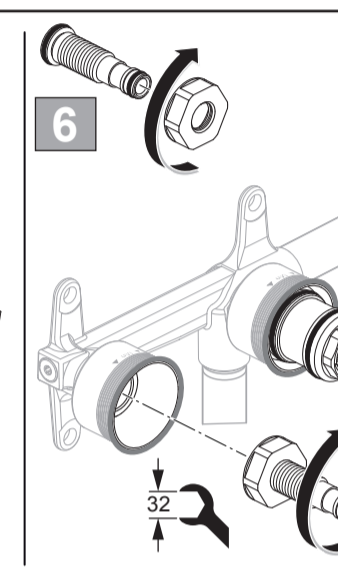

A922755
Fittings grease
Graisse de robinetterie
Grasso per rubinetti
Graza de griferia
Armaturen Fett

| | | | | | | | | |
|--|----------|-----|--|---------|--|----|--|---------------------|
| | P | bar | | MAX. 10 | | 5 | | Q (3 bar) |
| | T | °C | | MAX. 80 | | 65 | | I/min |
| | | | | | | 55 | | 5 |