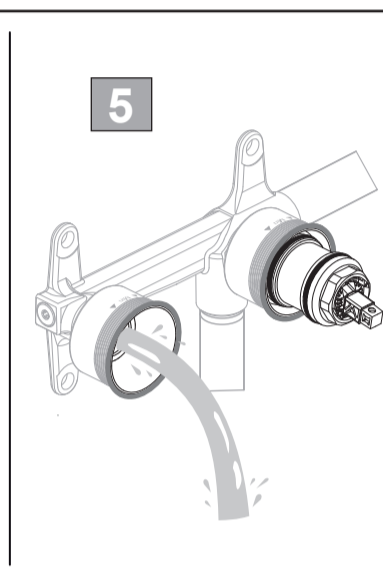

A922755
Fittings grease
Graisse de robinetterie
Grasso per rubinetti
Graza de griferia
Armaturen Fett

| | | | | | | | | |
|--|----------|-----|--|---------|--|----|--|---------------------|
| | P | bar | | MAX. 10 | | 5 | | Q (3 bar) |
| | T | °C | | MAX. 80 | | 65 | | I/min |
| | | | | | | 55 | | 5 |