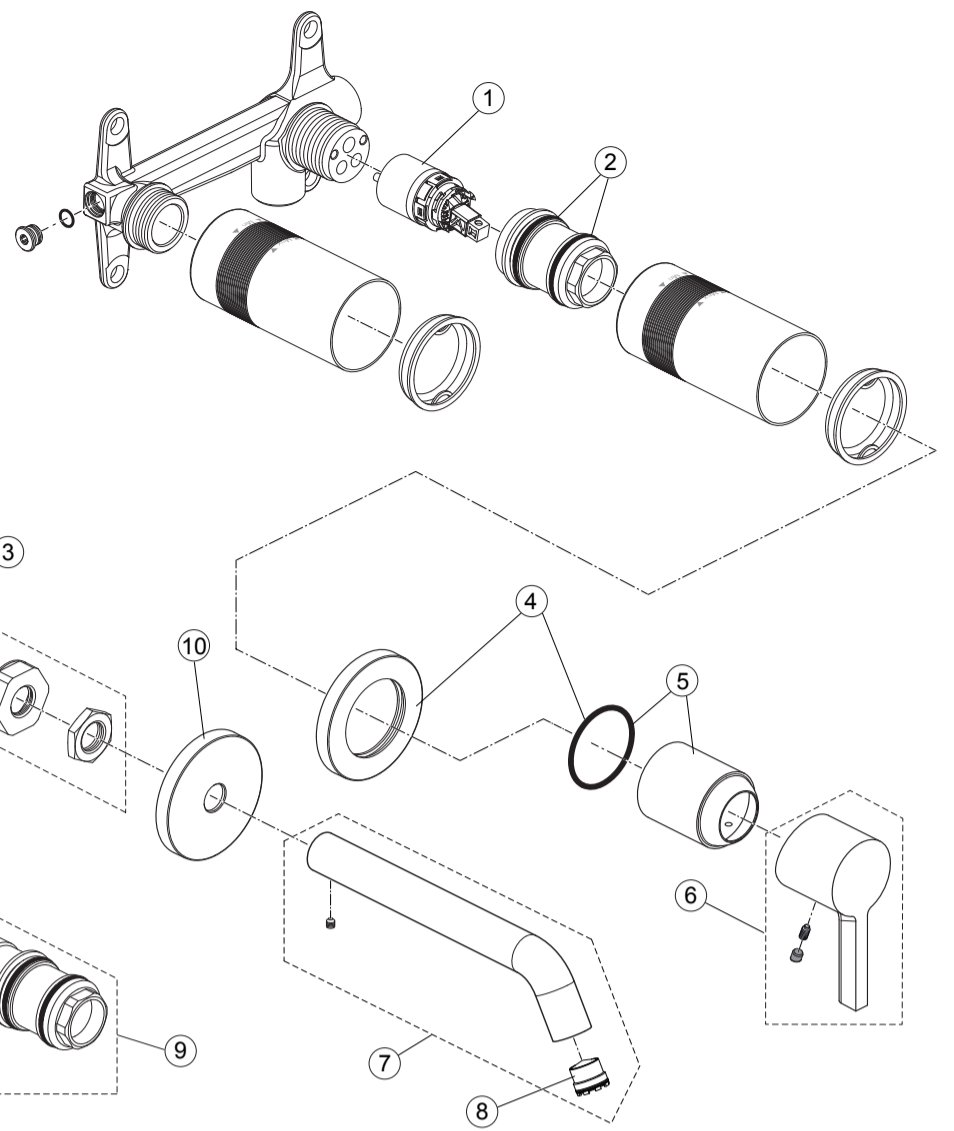

XX = AA, GN, ...

Pos.	Part No.
1	A 861 397 NU
2	A 9617 93 NU
3	A 861 422 NU
4	A 861 433 XX
5	A 861 424 XX
6	A 861 429 XX
7	A 861 431 XX
	A 7378..
	A 861 432 XX
	A 7379..
8	A 962 708 NU
9	A 861 428 NU
10	A 861 434 XX

www.idealstandardinternational.com

A922755  
Fittings grease  
Graisse de robinetterie  
Grasso per rubinetti  
Grasa de griferia  
Armaturen Fett

max.  
2 Nm

	<b>P</b>	bar		MAX. 10		5		<b>Q</b> (3 bar)
	<b>T</b>	°C		MAX. 80		65		l/min
						55		5