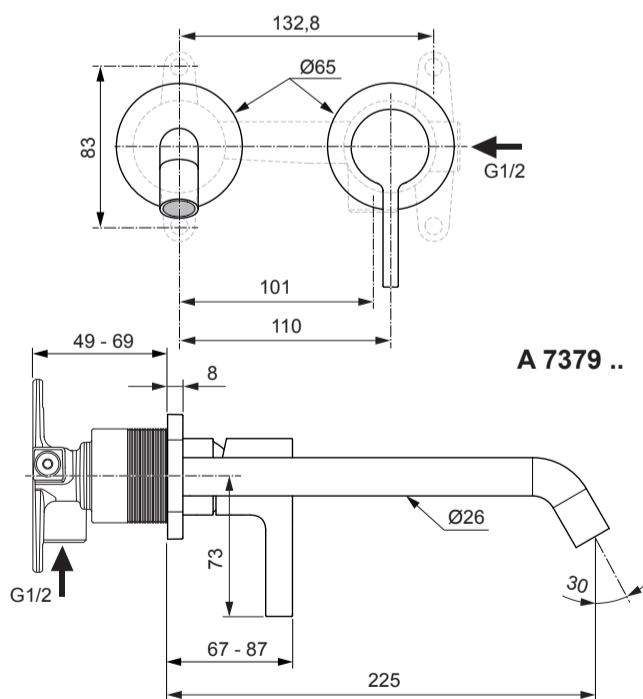

Spare Parts / Ersatzteile / Pièces de recharge / Pezzi di Ricambio / Piezas de requesto /
Parte de reposição / Reserveonderdelen / Reservdelar / Reservedeler / Varaosat /
Vraosat / Varahlutir / Ανταλλακτικά / Yedek Parçalar / Náhradní díly / Náhradné diely /
Nadomestni deli / Резервни части / Запчасти / Części Zapasowe / Piese de schimb /
Rendelhető alkatrészek / Запасні частини / Reservni delovi / Резервни делови /
Резервни делови / Atsarginių dalių / Tellitavad varuosad / Rezervju daļu

XX = AA, GN, ...

Pos.	Part No.
1	A 861 397 NU
2	A 9617 93 NU
3	A 861 422 NU
4	A 861 433 XX
5	A 861 424 XX
6	A 861 429 XX
7	A 861 431 XX
	A 7378..
	A 861 432 XX
	A 7379..
8	A 962 708 NU
9	A 861 428 NU
10	A 861 434 XX

P	°C	°C	4	3	2	1	0
			°C	°C	°C	°C	°C
50°C	15°C	27	33	41	48	50	
65°C	15°C	33	42	53	63	65	
85°C	15°C	41	53	68	83	85	

Ideal Standard

Joy

A 7378 .. A7379 ..

1019 / A 868 623

A 7379 ..

A 7378 ..

Ideal Standard International NV
Corporate Village - Gent Building
Da Vincilaan 2
1935 Zaventem
Belgium

www.idealstandardinternational.com