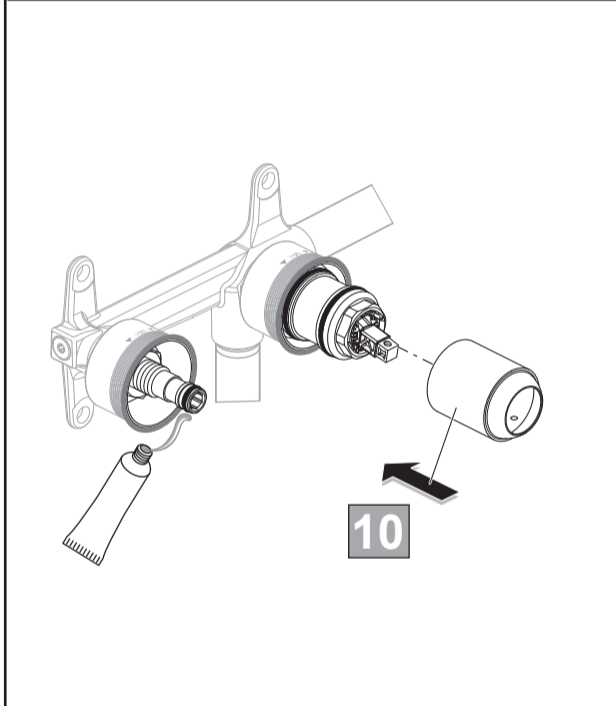

www.idealstandardinternational.com

A922755  
Fittings grease  
Graisse de robinetterie  
Grasso per rubinetti  
Grasa de griferia  
Armaturen Fett

max.  
2 Nm

	<b>P</b>	bar		MAX. 10		5		<b>Q</b> (3 bar)
	<b>T</b>	°C		MAX. 80		65		l/min
						55		5