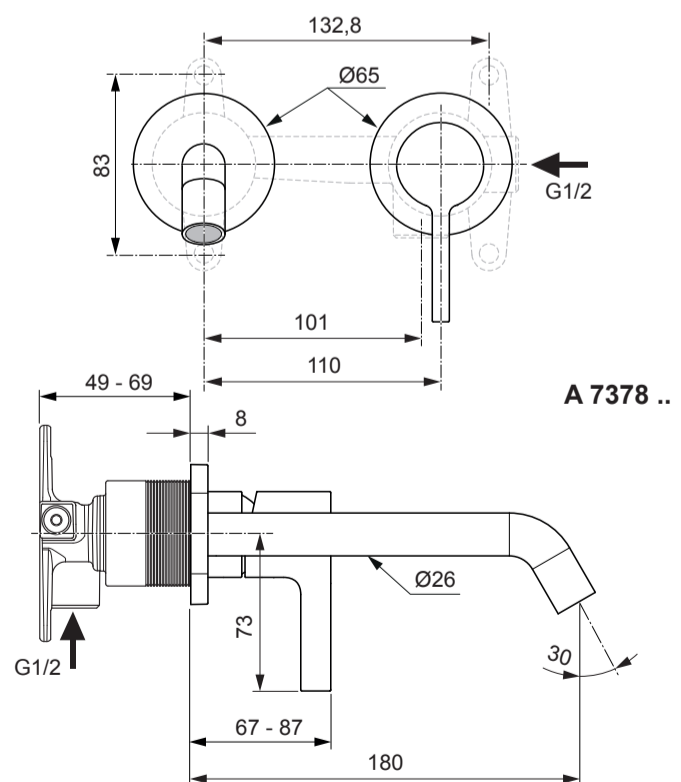

Spare Parts / Ersatzteile / Pièces de recharge / Pezzi di Ricambio / Piezas de requesto /
Parte de reposição / Reserveonderdelen / Reservdelar / Reservedeler / Varaosat /
Vraosat / Varahlutir / Ανταλλακτικά / Yedek Parçalar / Náhradní díly / Náhradné diely /
Nadomestni deli / Резервни части / Запчасти / Części Zapasowe / Piese de schimb /
Rendelhető alkatrészek / Запасні частини / Reservni delovi / Резервни делови /
Резервни делови / Atsarginių dalių / Tellitavad varuosad / Rezervju daļu

XX = AA, GN, ...

Pos.	Part No.
1	A 861 397 NU
2	A 9617 93 NU
3	A 861 422 NU
4	A 861 433 XX
5	A 861 424 XX
6	A 861 429 XX
7	A 861 431 XX
	A 7378..
	A 861 432 XX
	A 7379..
8	A 962 708 NU
9	A 861 428 NU
10	A 861 434 XX

P	°C	°C	4	3	2	1	0
			°C	°C	°C	°C	°C
50°C	15°C	27	33	41	48	50	
65°C	15°C	33	42	53	63	65	
85°C	15°C	41	53	68	83	85	

Ideal Standard

Joy

A 7378 .. A7379 ..

1019 / A 868 623

A 7379 ..

A 7378 ..

Ideal Standard International NV
Corporate Village - Gent Building
Da Vincilaan 2
1935 Zaventem
Belgium

www.idealstandardinternational.com