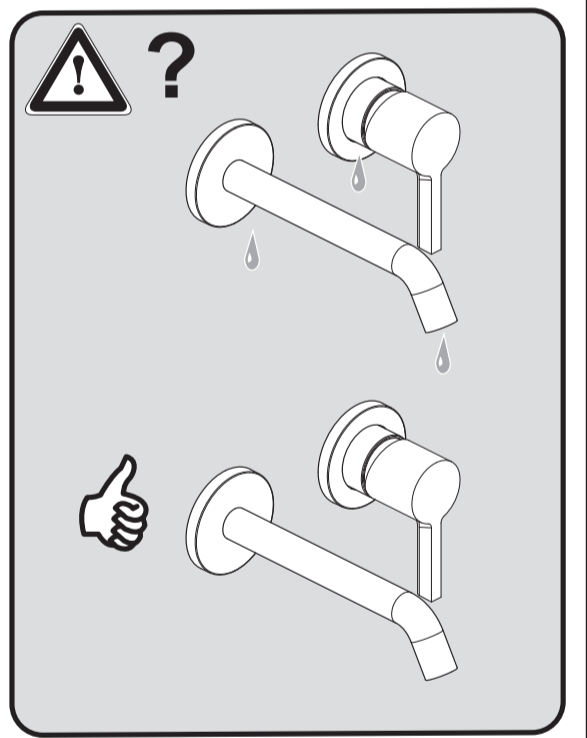

www.idealstandardinternational.com

A922755  
Fittings grease  
Graisse de robinetterie  
Grasso per rubinetti  
Grasa de griferia  
Armaturen Fett

max.  
2 Nm

	<b>P</b>	bar		MAX. 10		5		<b>Q</b> (3 bar)
	<b>T</b>	°C		MAX. 80		65		l/min
						55		5