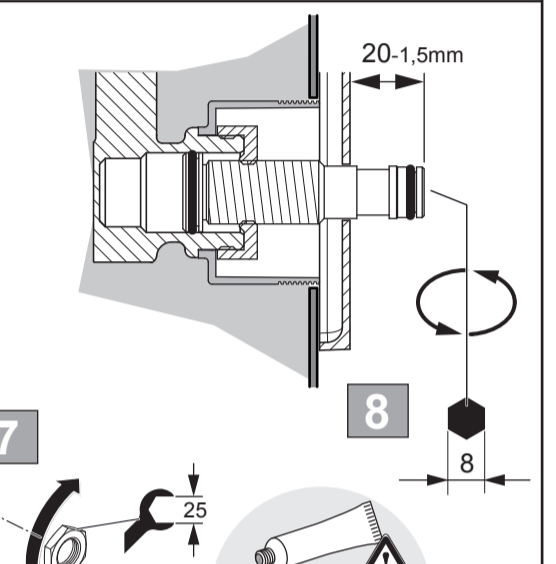

XX = AA, GN, ...

Pos.	Part No.
1	A 861 397 NU
2	A 9617 93 NU
3	A 861 422 NU
4	A 861 433 XX
5	A 861 424 XX
6	A 861 429 XX
7	A 861 431 XX
	A 7378..
	A 861 432 XX
	A 7379..
8	A 962 708 NU
9	A 861 428 NU
10	A 861 434 XX

www.idealstandardinternational.com

A922755  
Fittings grease  
Graisse de robinetterie  
Grasso per rubinetti  
Grasa de griferia  
Armaturen Fett

max.  
2 Nm

	<b>P</b>	bar		MAX. 10		5		<b>Q</b> (3 bar)
	<b>T</b>	°C		MAX. 80		65		l/min
						55		5