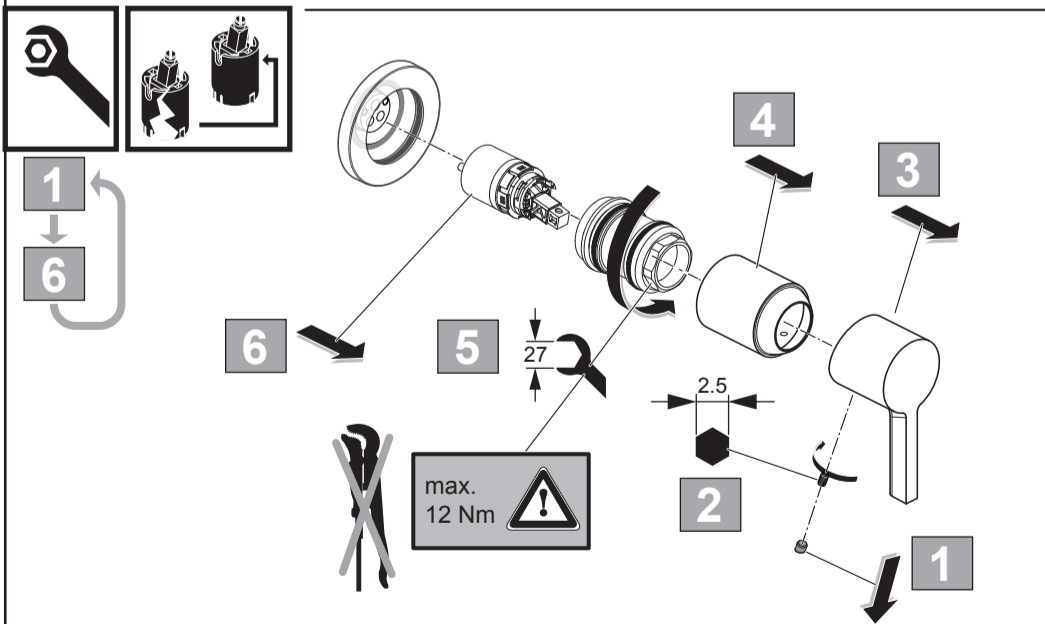

www.idealstandardinternational.com

A922755  
Fittings grease  
Graisse de robinetterie  
Grasso per rubinetti  
Grasa de griferia  
Armaturen Fett

max.  
2 Nm

	<b>P</b>	bar		MAX. 10		5		<b>Q</b> (3 bar)
	<b>T</b>	°C		MAX. 80		65		l/min
						55		5