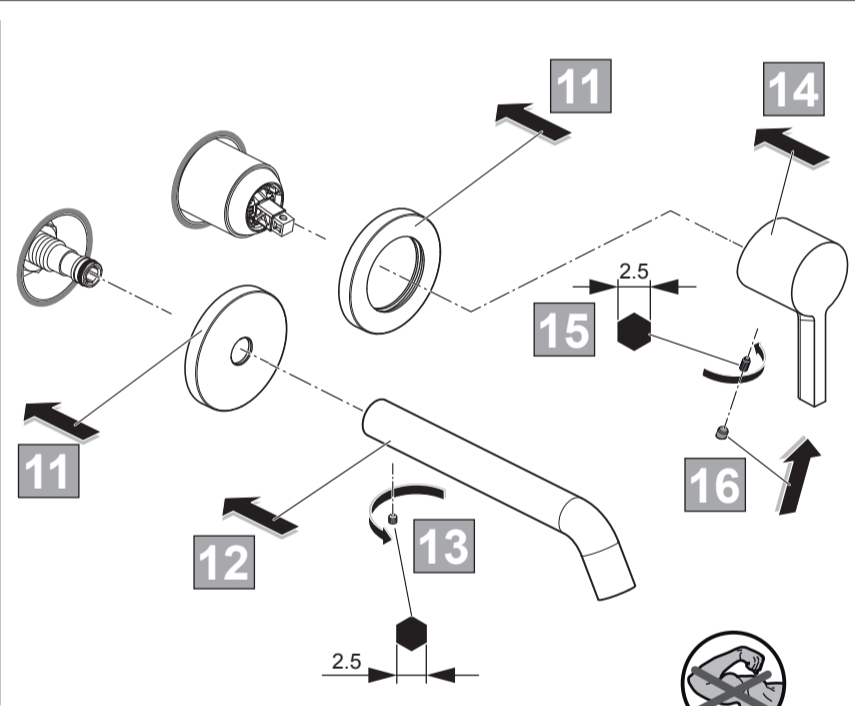

XX = AA, GN, ...

Pos.	Part No.
1	A 861 397 NU
2	A 9617 93 NU
3	A 861 422 NU
4	A 861 433 XX
5	A 861 424 XX
6	A 861 429 XX
7	A 861 431 XX
	A 7378..
	A 861 432 XX
	A 7379..
8	A 962 708 NU
9	A 861 428 NU
10	A 861 434 XX

P	°C	°C	4	3	2	1	0
			°C	°C	°C	°C	°C
50°C	15°C	27	33	41	48	50	
65°C	15°C	33	42	53	63	65	
85°C	15°C	41	53	68	83	85	

Ideal Standard

Joy

A 7378 .. A7379 ..

1019 / A 868 623

A 7379 ..

A 7378 ..

Ideal Standard International NV  
 Corporate Village - Gent Building  
 Da Vincilaan 2  
 1935 Zaventem  
 Belgium

www.idealstandardinternational.com

A922755  
Fittings grease  
Graisse de robinetterie  
Grasso per rubinetti  
Grasa de griferia  
Armaturen Fett

max.  
2 Nm

	<b>P</b>	bar		MAX. 10		5		<b>Q</b> (3 bar)
	<b>T</b>	°C		MAX. 80		65		l/min
						55		5