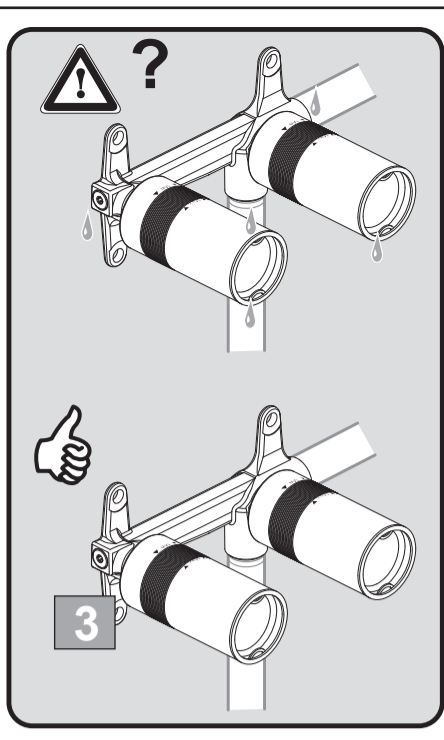

A922755
Fittings grease
Graisse de robinetterie
Grasso per rubinetti
Grasa de griferia
Armaturen Fett