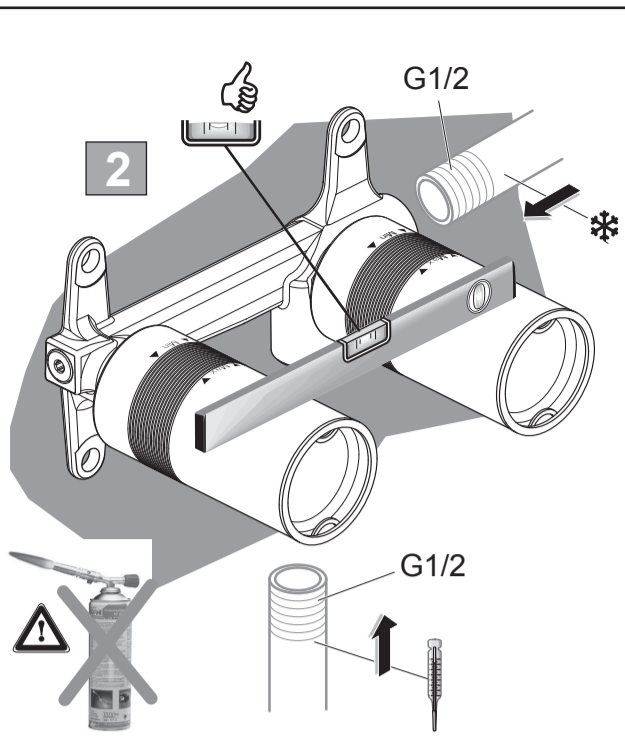

www.idealstandardinternational.com

A922755  
Fittings grease  
Graisse de robinetterie  
Grasso per rubinetti  
Grasa de griferia  
Armaturen Fett

max.  
2 Nm

	<b>P</b>	bar		MAX. 10		5		<b>Q</b> (3 bar)
	<b>T</b>	°C		MAX. 80		65		l/min
						55		5