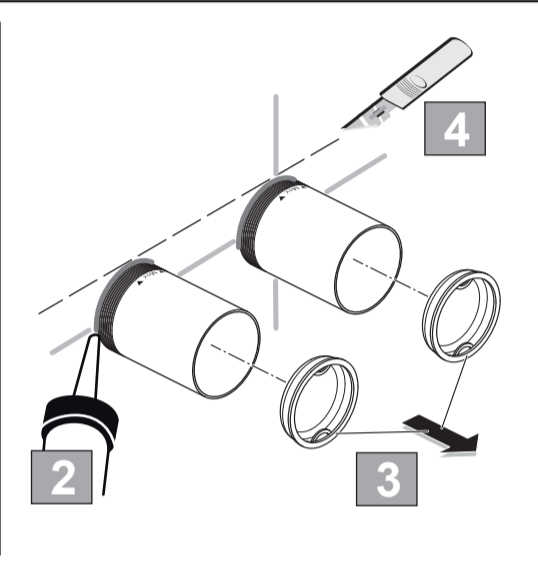

www.idealstandardinternational.com

A922755  
Fittings grease  
Graisse de robinetterie  
Grasso per rubinetti  
Grasa de griferia  
Armaturen Fett

max.  
2 Nm

	<b>P</b>	bar		MAX. 10		5		<b>Q</b> (3 bar)
	<b>T</b>	°C		MAX. 80		65		l/min
						55		5