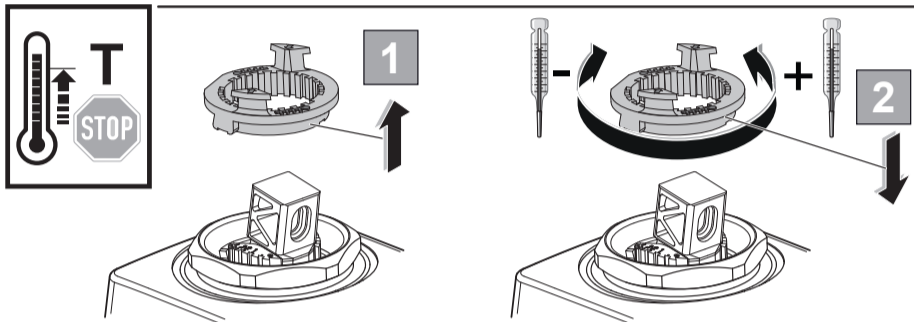

XX = AA, GN, ...

Pos.	Part No.
1	A 861 397 NU
2	A 9617 93 NU
3	A 861 422 NU
4	A 861 433 XX
5	A 861 424 XX
6	A 861 429 XX
7	A 861 431 XX
	A 7378..
	A 861 432 XX
	A 7379..
8	A 962 708 NU
9	A 861 428 NU
10	A 861 434 XX

P	°C	°C	4	3	2	1	0
			°C	°C	°C	°C	°C
50°C	15°C	27	33	41	48	50	
65°C	15°C	33	42	53	63	65	
85°C	15°C	41	53	68	83	85	

Ideal Standard

Joy

A 7378 .. A7379 ..

1019 / A 868 623

A 7379 ..

A 7378 ..

Ideal Standard International NV  
 Corporate Village - Gent Building  
 Da Vincilaan 2  
 1935 Zaventem  
 Belgium

www.idealstandardinternational.com

A922755  
Fittings grease  
Graisse de robinetterie  
Grasso per rubinetti  
Grasa de griferia  
Armaturen Fett

max.  
2 Nm

	<b>P</b>	bar		MAX. 10		5		<b>Q</b> (3 bar)
	<b>T</b>	°C		MAX. 80		65		l/min
						55		5