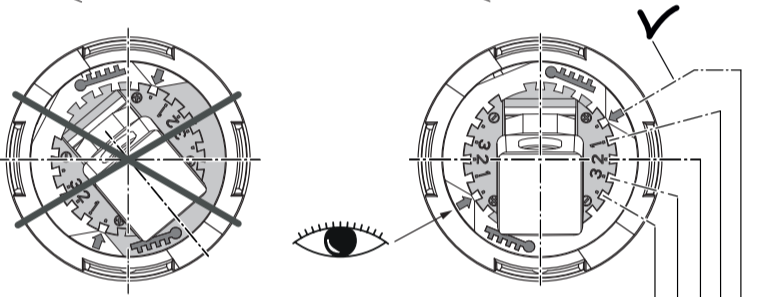

XX = AA, GN, ...

Pos.	Part No.
1	A 861 397 NU
2	A 9617 93 NU
3	A 861 422 NU
4	A 861 433 XX
5	A 861 424 XX
6	A 861 429 XX
7	A 861 431 XX
	A 7378..
	A 861 432 XX
	A 7379..
8	A 962 708 NU
9	A 861 428 NU
10	A 861 434 XX

www.idealstandardinternational.com

A922755  
Fittings grease  
Graisse de robinetterie  
Grasso per rubinetti  
Grasa de griferia  
Armaturen Fett

max.  
2 Nm

	<b>P</b>	bar		MAX. 10		5		<b>Q</b> (3 bar)
	<b>T</b>	°C		MAX. 80		65		l/min
						55		5