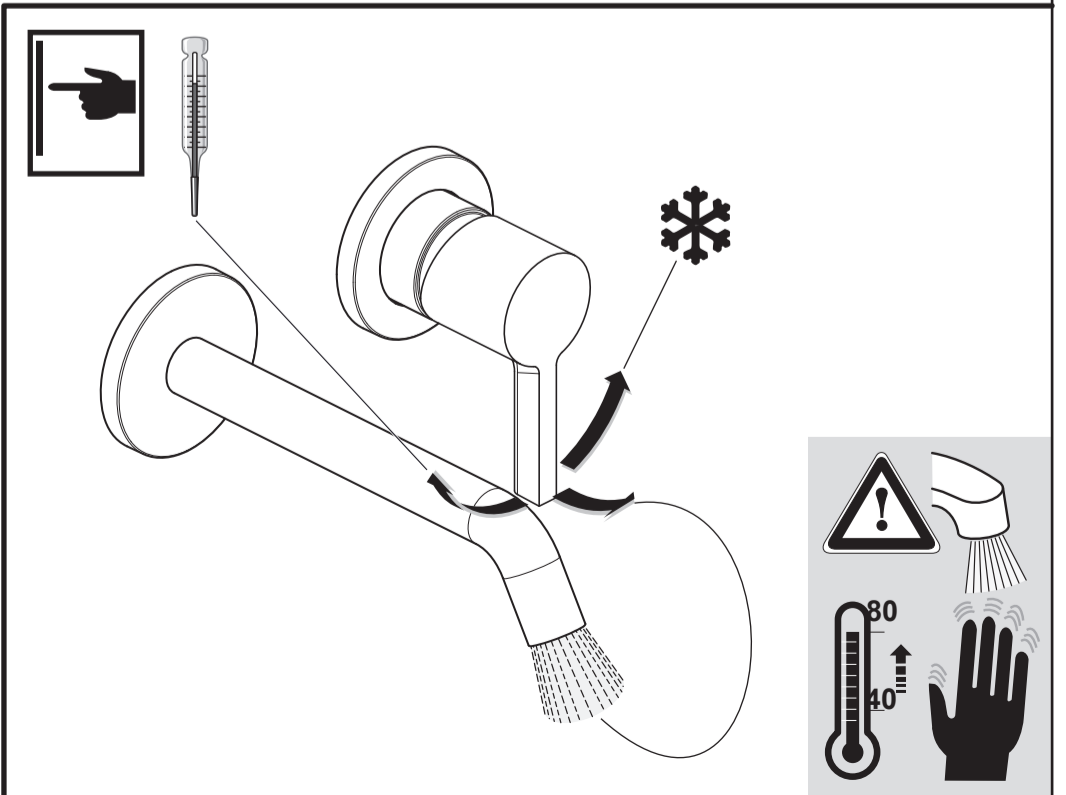

www.idealstandardinternational.com

A922755  
Fittings grease  
Graisse de robinetterie  
Grasso per rubinetti  
Grasa de griferia  
Armaturen Fett

max.  
2 Nm

	<b>P</b>	bar		MAX. 10		5		<b>Q</b> (3 bar)
	<b>T</b>	°C		MAX. 80		65		l/min
						55		5