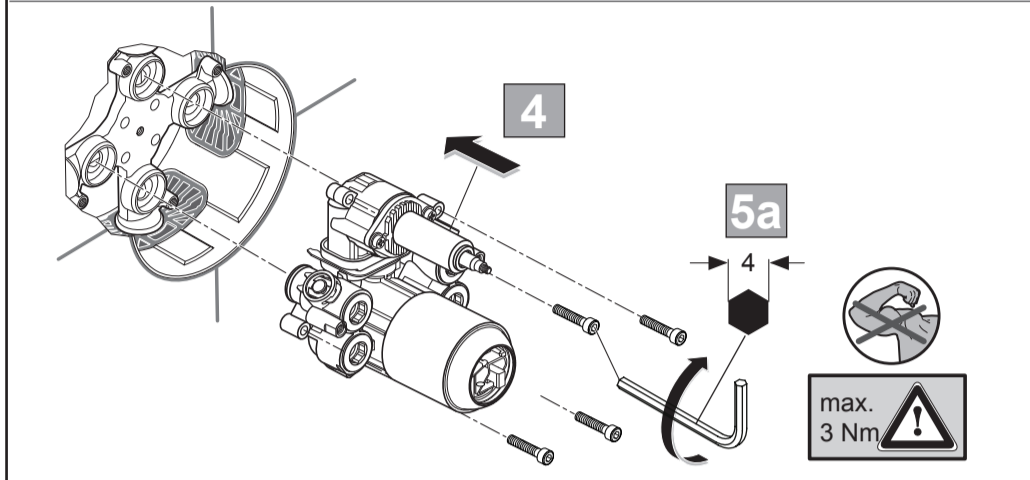

Ideal Standard

CHECK

A 7375 ..

1019 / A 868 622

Ideal Standard International NV
 Corporate Village - Gent Building
 Da Vincilaan 2
 1935 Zaventem
 Belgium

www.idealstandardinternational.com

Pressure 0,3 MPa 3 bar	Temperature °C	Symbol	0	1	2	3	4	5	6	7	8	9
			°C	°C	°C	°C	°C	°C	°C	°C	°C	°C
50°C	16°C	❄️	49,5	49,5	48	46	42,5	41	37	33,5	31	28
65°C	16°C		65	65	63,5	60,5	57	53,5	49	44,5	39	34,5
81°C	16°C		81	81	78,5	73	69	63,5	56	49	42,5	36