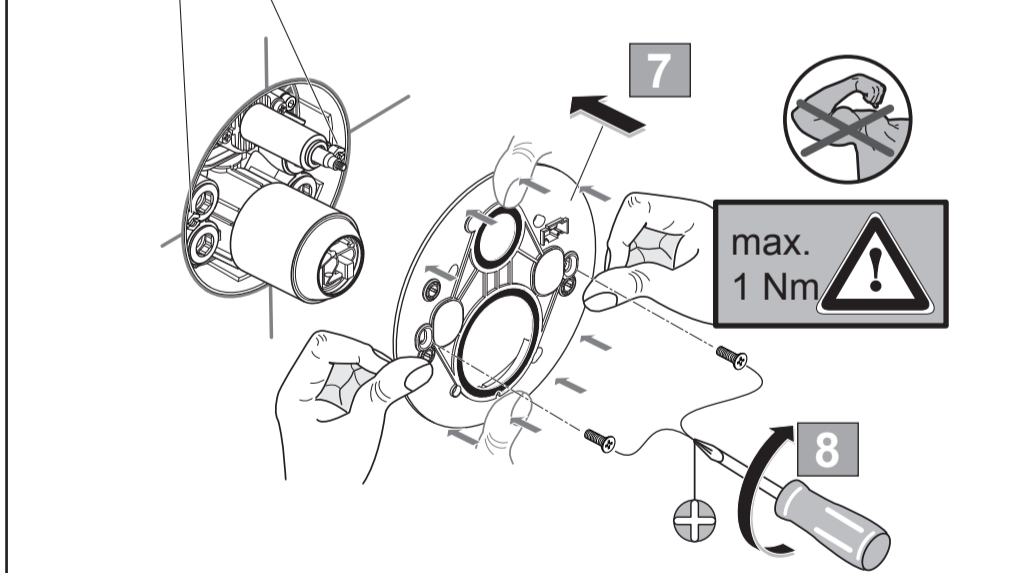

Ideal Standard

CHECK

A 7375 ..

1019 / A 868 622

Ideal Standard International NV
 Corporate Village - Gent Building
 Da Vincilaan 2
 1935 Zaventem
 Belgium

www.idealstandardinternational.com

Pressure 0,3 MPa 3 bar	Temperature °C	Symbol	0	1	2	3	4	5	6	7	8	9
			°C	°C	°C	°C	°C	°C	°C	°C	°C	°C
50°C	16°C	❄️	49,5	49,5	48	46	42,5	41	37	33,5	31	28
65°C	16°C		65	65	63,5	60,5	57	53,5	49	44,5	39	34,5
81°C	16°C		81	81	78,5	73	69	63,5	56	49	42,5	36