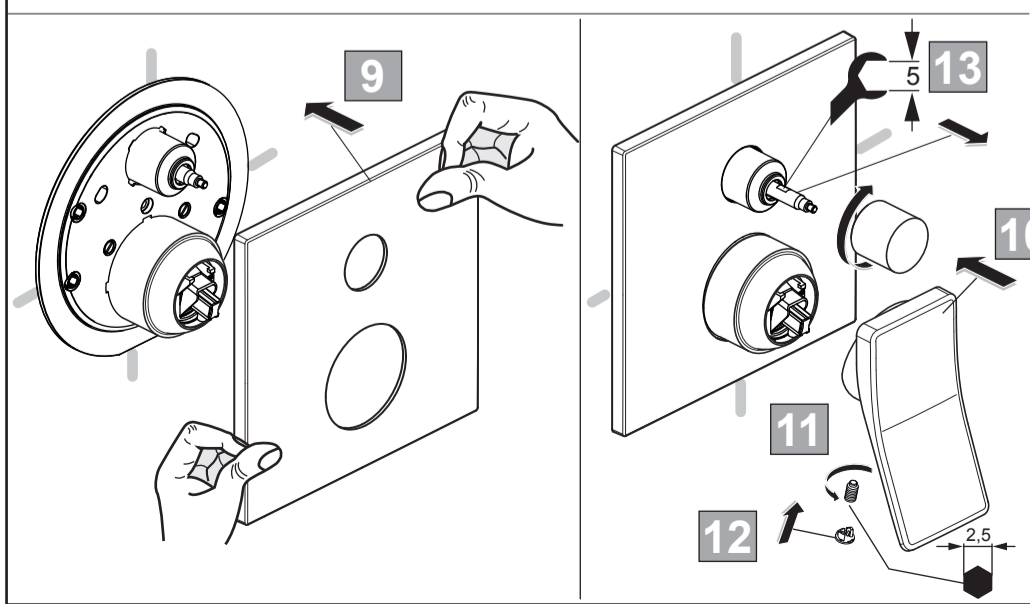

Ideal Standard

CHECK

A 7375 ..

1019 / A 868 622

Ideal Standard International NV
 Corporate Village - Gent Building
 Da Vincilaan 2
 1935 Zaventem
 Belgium

www.idealstandardinternational.com

Pressure 0,3 MPa 3 bar	Temperature °C	Symbol	0	1	2	3	4	5	6	7	8	9
			°C	°C	°C	°C	°C	°C	°C	°C	°C	°C
50°C	16°C	❄️	49,5	49,5	48	46	42,5	41	37	33,5	31	28
65°C	16°C		65	65	63,5	60,5	57	53,5	49	44,5	39	34,5
81°C	16°C		81	81	78,5	73	69	63,5	56	49	42,5	36