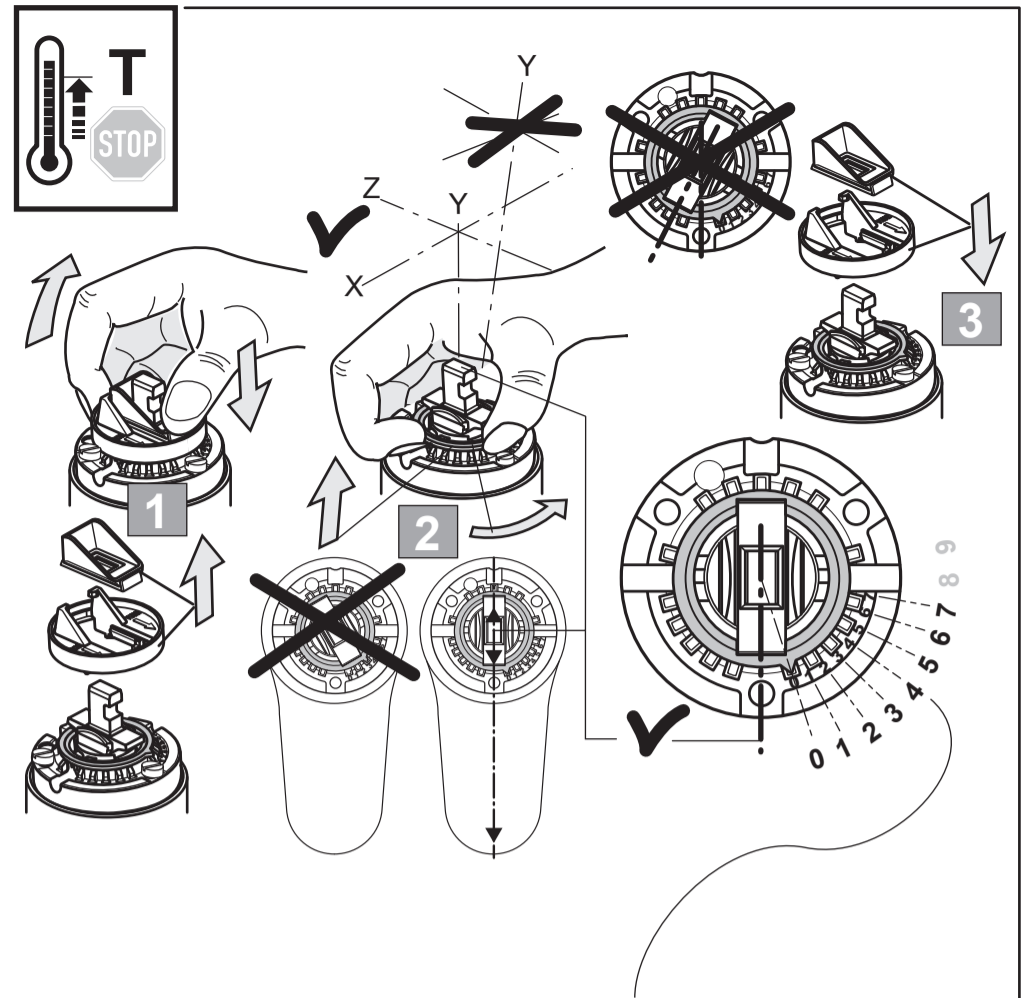

XX = AA, GN, ...

Pos.	Part No.		
1	A 963 131 NU	11	A 861 441 XX
2	A 963 132 NU	12	A 860 902 XX
3	A 963 143 NU	13	A 860 897 NU
4	A 963 146 NU	14	A 861 445 XX
5	A 960 890 NU*	15	A 860 901 XX
6	A 960 891 NU	16	A 861 443 XX
7	A 960 706 NU	17	A 960 704 NU
8	A 962 866 NU		A 962 476 NU
9	A 963 443 NU	18	A 861 444 XX
10	A 960 500 NU		

Ideal Standard

CHECK

A 7375 ..

1019 / A 868 622

Ideal Standard International NV
 Corporate Village - Gent Building
 Da Vincilaan 2
 1935 Zaventem
 Belgium

www.idealstandardinternational.com

Pressure 0,3 MPa 3 bar	Temperature °C	Symbol	0	1	2	3	4	5	6	7	8	9
			°C	°C	°C	°C	°C	°C	°C	°C	°C	°C
50°C	16°C	❄️	49,5	49,5	48	46	42,5	41	37	33,5	31	28
65°C	16°C		65	65	63,5	60,5	57	53,5	49	44,5	39	34,5
81°C	16°C		81	81	78,5	73	69	63,5	56	49	42,5	36