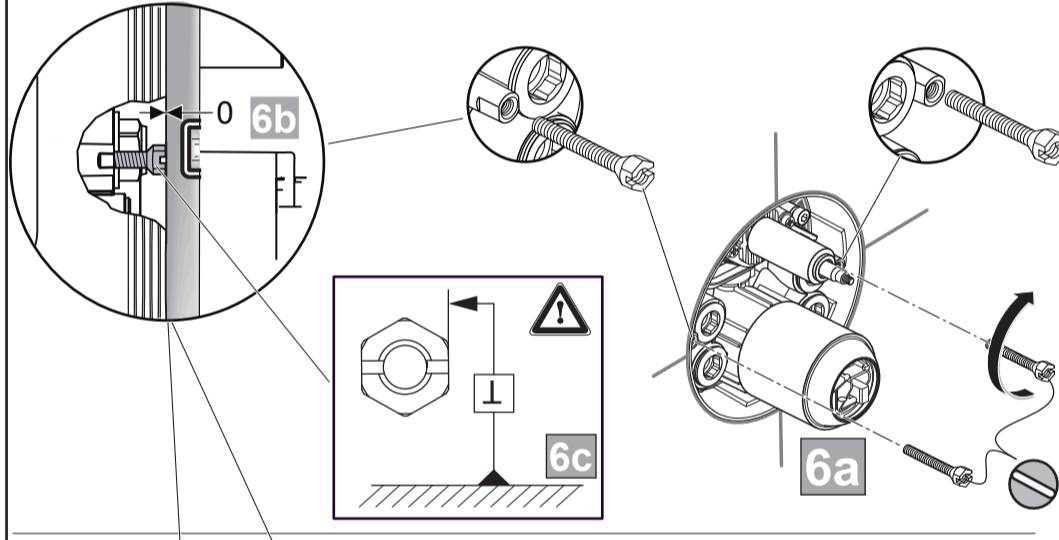

Ideal Standard

CHECK

A 7375 ..

1019 / A 868 622

Ideal Standard International NV
 Corporate Village - Gent Building
 Da Vincilaan 2
 1935 Zaventem
 Belgium

www.idealstandardinternational.com

Pressure 0,3 MPa 3 bar	Temperature °C	Symbol	0	1	2	3	4	5	6	7	8	9
			°C	°C	°C	°C	°C	°C	°C	°C	°C	°C
50°C	16°C	❄️	49,5	49,5	48	46	42,5	41	37	33,5	31	28
65°C	16°C		65	65	63,5	60,5	57	53,5	49	44,5	39	34,5
81°C	16°C		81	81	78,5	73	69	63,5	56	49	42,5	36