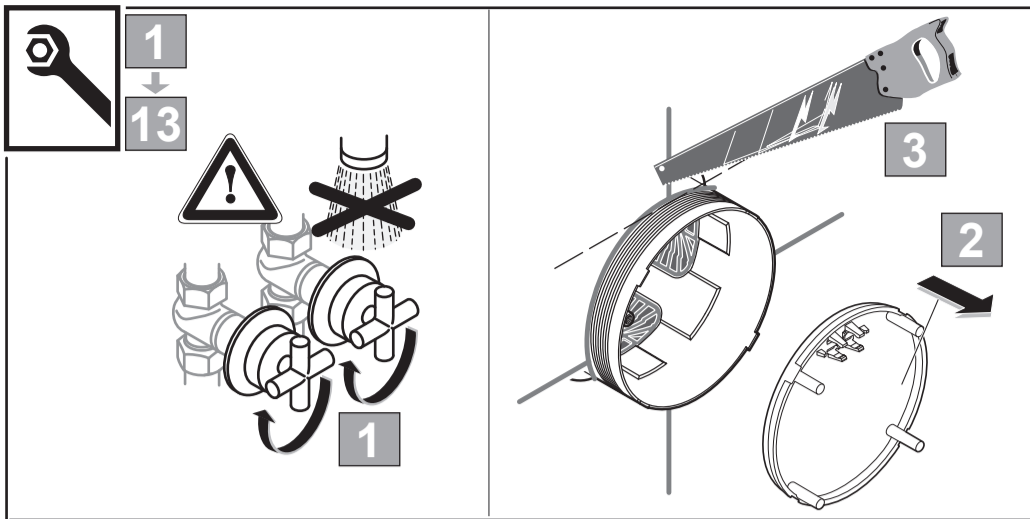

Ideal Standard

CHECK

A 7375 ..

1019 / A 868 622

Ideal Standard International NV
 Corporate Village - Gent Building
 Da Vincilaan 2
 1935 Zaventem
 Belgium

www.idealstandardinternational.com

Pressure 0,3 MPa 3 bar	Temperature °C	Symbol	0	1	2	3	4	5	6	7	8	9
			°C	°C	°C	°C	°C	°C	°C	°C	°C	°C
50°C	16°C	❄️	49,5	49,5	48	46	42,5	41	37	33,5	31	28
65°C	16°C		65	65	63,5	60,5	57	53,5	49	44,5	39	34,5
81°C	16°C		81	81	78,5	73	69	63,5	56	49	42,5	36