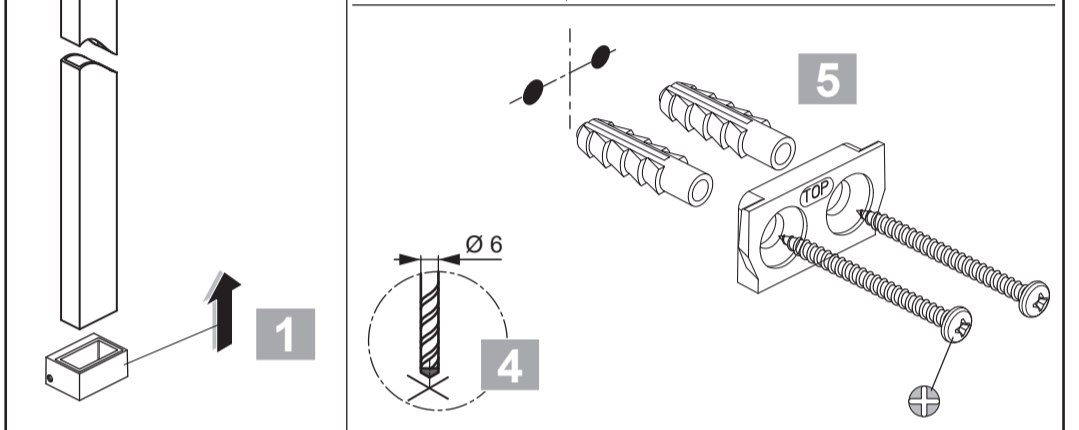

www.idealstandardinternational.com

P	bar	MAX. 10	5		Q	(3 bar)
T	°C	MAX. 80	65			l/min
			55			8 12