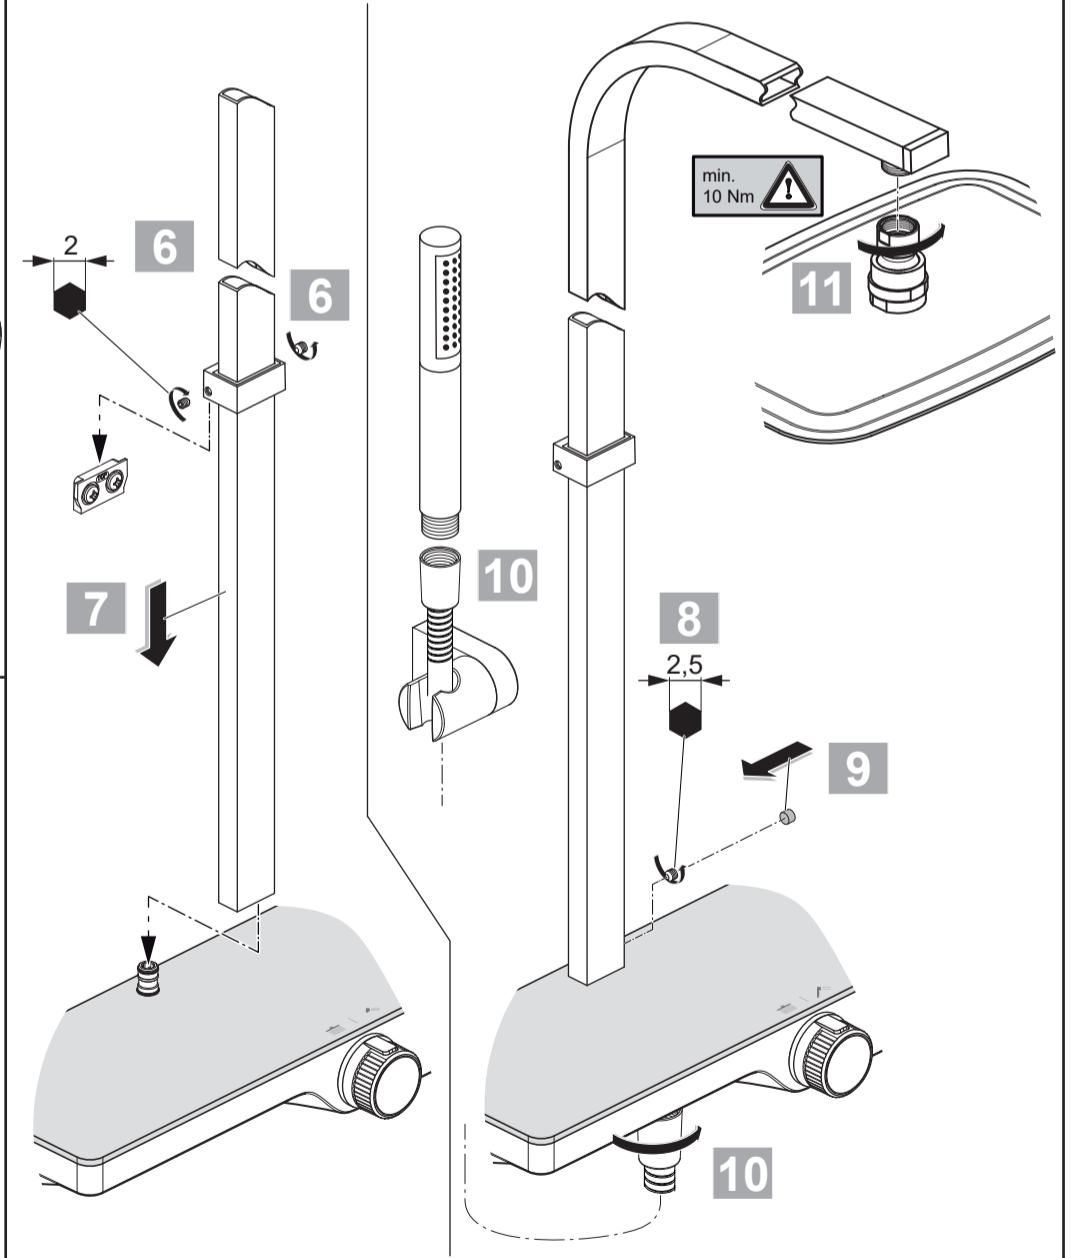

www.idealstandardinternational.com

P	bar	MAX. 10	5		Q	(3 bar)
T	°C	MAX. 80	65			l/min
			55			8 12