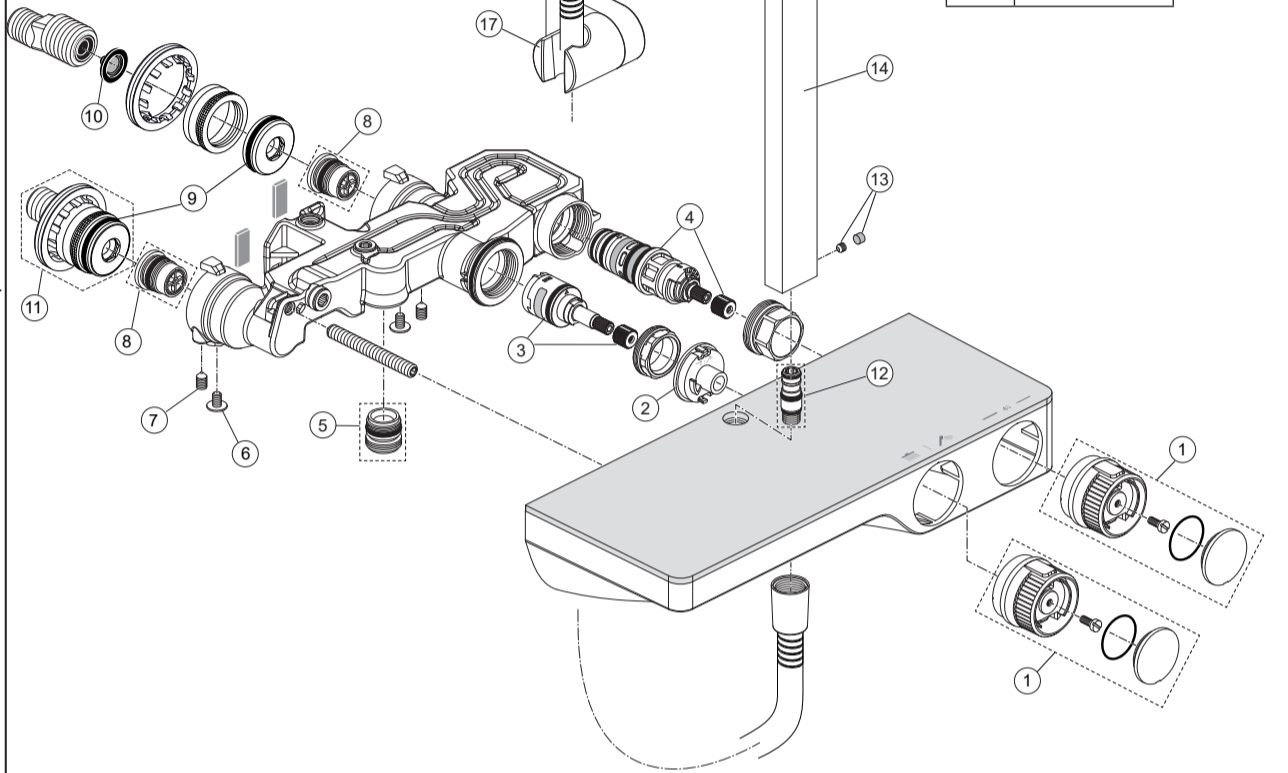

Pos.	Part No.
1	A 861 556 AA
2	A 861 557 NU
3	A 861 558 NU
4	A 861 559 NU
5	A 861 374 NU
6	A 861 560 NU
7	A 962 857 NU
8	A 861 367 NU
9	A 960 071 NU
10	A 962 595 NU
11	F 961 128 NU
12	A 861 563 NU
13	A 962 041 NU

www.idealstandardinternational.com

P	bar	MAX. 10	5		Q	(3 bar)
T	°C	MAX. 80	65			l/min
			55			8 12