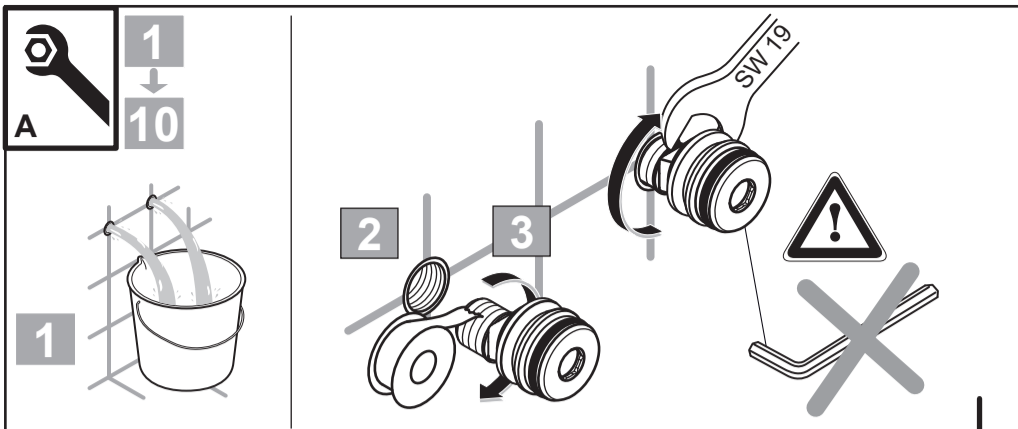

www.idealstandardinternational.com

P	bar	MAX. 10	5		Q	(3 bar)
T	°C	MAX. 80	65			l/min
			55			8 12