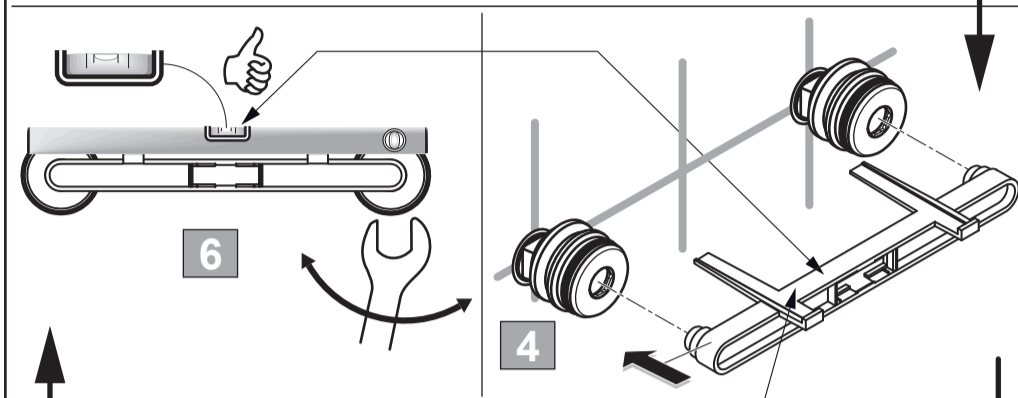

www.idealstandardinternational.com

P	bar	MAX. 10	5		Q	(3 bar)
T	°C	MAX. 80	65			l/min
			55			8 12