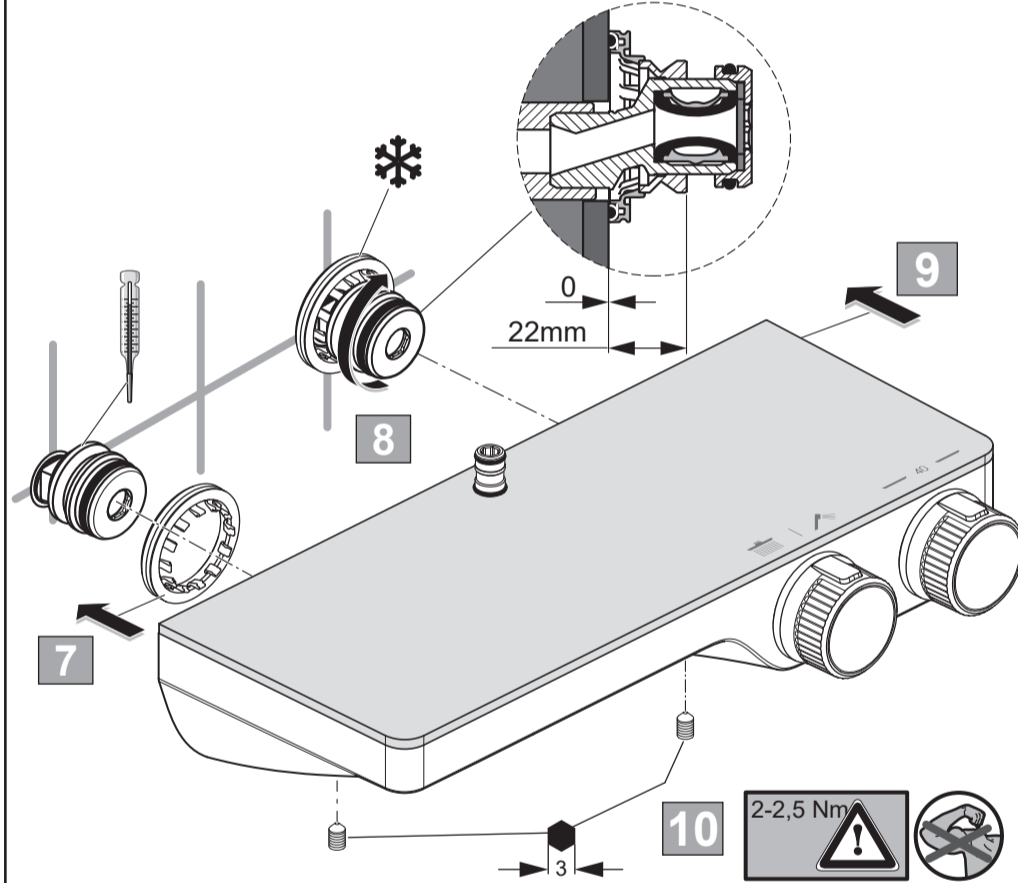

www.idealstandardinternational.com

P	bar	MAX. 10	5		Q	(3 bar)
T	°C	MAX. 80	65			l/min
			55			8 12