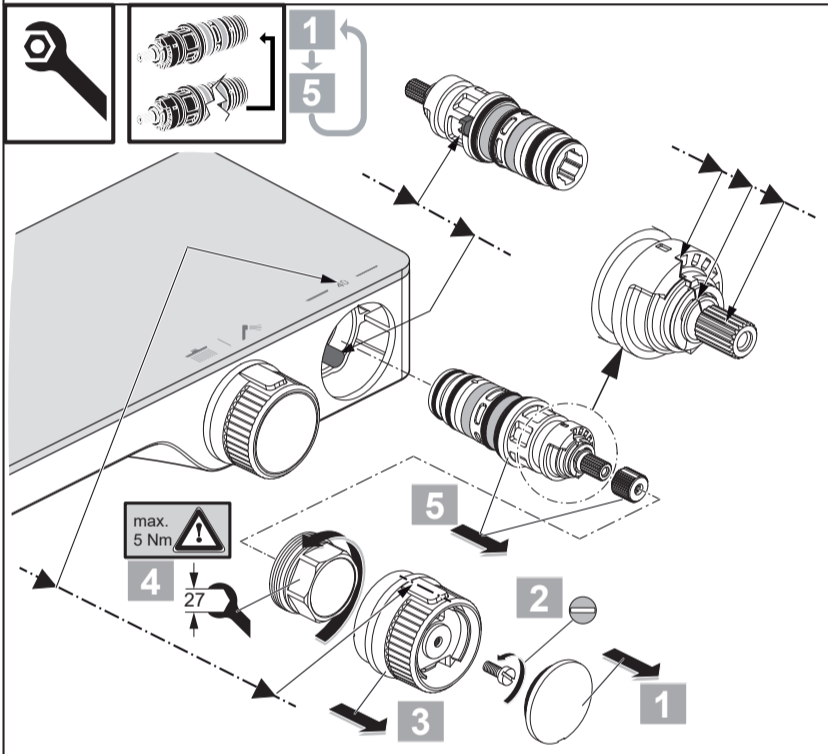

Pos.	Part No.
1	A 861 556 AA
2	A 861 557 NU
3	A 861 558 NU
4	A 861 559 NU
5	A 861 374 NU
6	A 861 560 NU
7	A 962 857 NU
8	A 861 367 NU
9	A 960 071 NU
10	A 962 595 NU
11	F 961 128 NU
12	A 861 563 NU
13	A 962 041 NU

www.idealstandardinternational.com

P	bar	MAX. 10	5		Q	(3 bar)
T	°C	MAX. 80	65			l/min
			55			8 12