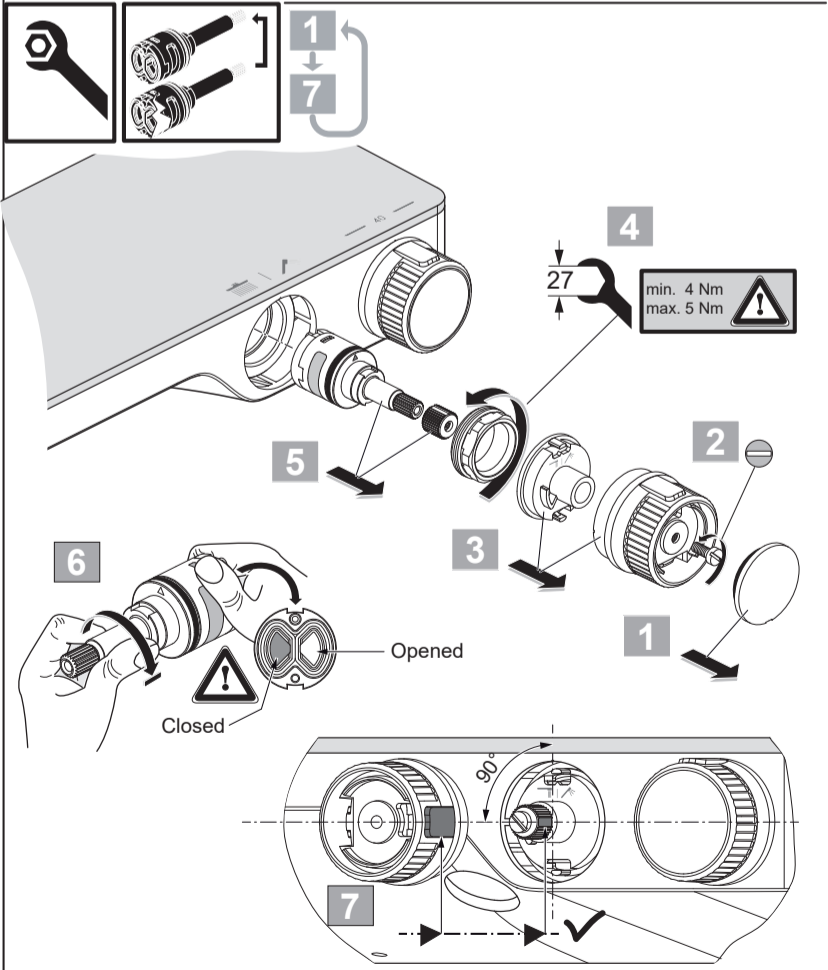

Pos.	Part No.
1	A 861 556 AA
2	A 861 557 NU
3	A 861 558 NU
4	A 861 559 NU
5	A 861 374 NU
6	A 861 560 NU
7	A 962 857 NU
8	A 861 367 NU
9	A 960 071 NU
10	A 962 595 NU
11	F 961 128 NU
12	A 861 563 NU
13	A 962 041 NU

www.idealstandardinternational.com

P	bar	MAX. 10	5		Q	(3 bar)
T	°C	MAX. 80	65			l/min
			55			8 12