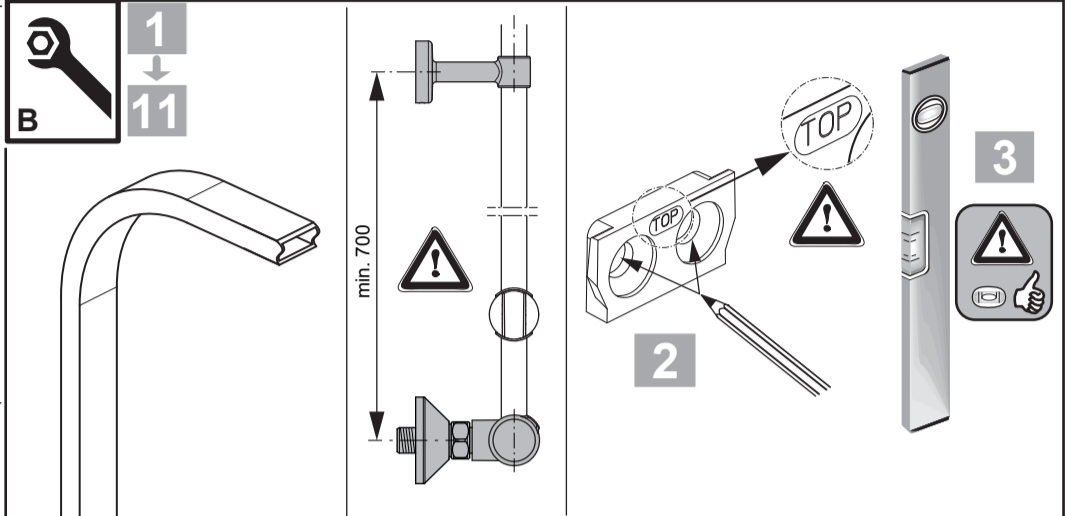

www.idealstandardinternational.com

P	bar	MAX. 10	5		Q	(3 bar)
T	°C	MAX. 80	65			l/min
			55			8 12