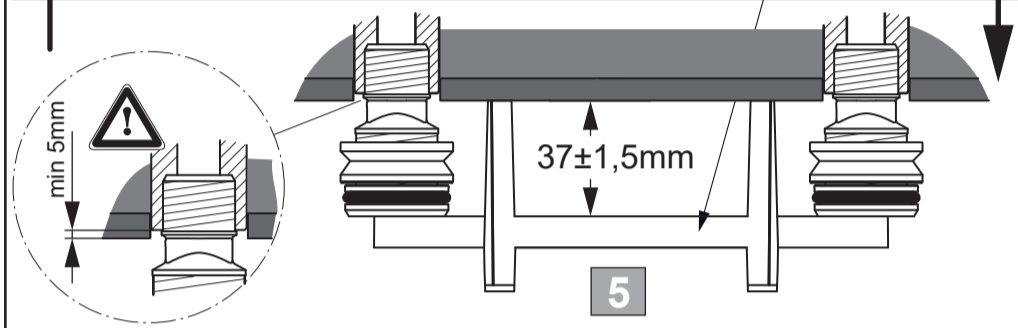

www.idealstandardinternational.com

P	bar	MAX. 10	5		Q	(3 bar)
T	°C	MAX. 80	65			l/min
			55			8 12