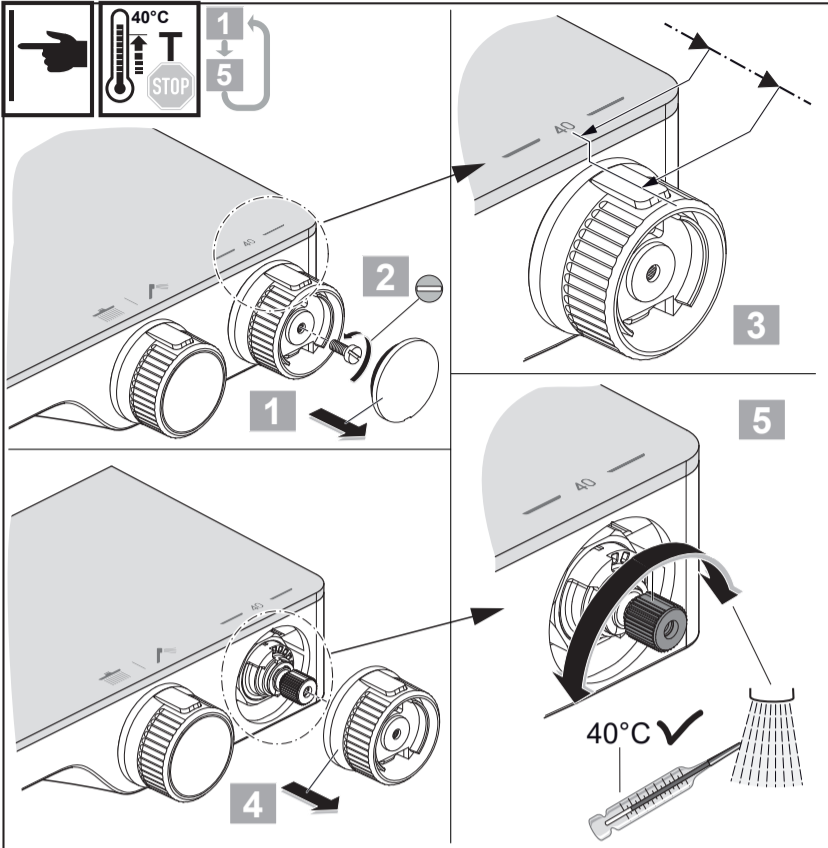

Spare Parts / Ersatzteile / Pièces de recharge / Pezzi di Ricambio / Piezas de requesto /
Parte de reposição / Reserveonderdelen / Reservdelar / Reservedeler / Varaosat /
Vraosat / Varahlutir / Ανταλλακτικά / Yedek Parçalar / Náhradní díly / Náhradné diely /
Nadomestni deli / Резервни части / Запчасти / Części Zapasowe / Piese de schimb /
Rendelhető alkatrészek / Запасні частини / Reservní deloví / Резервни делови /
Резервни делови / Atsarginių dalių / Tellitavad varuosad / Rezervju daļu