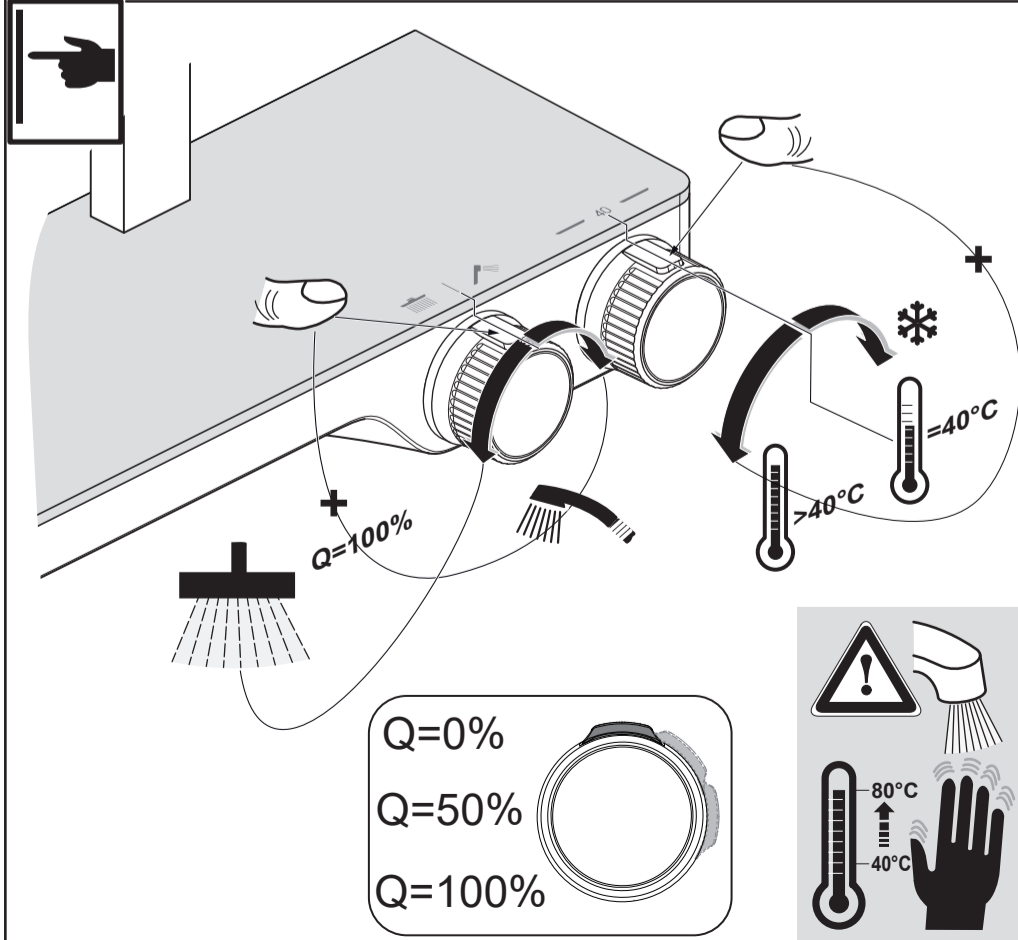

www.idealstandardinternational.com

P	bar	MAX. 10	5		Q	(3 bar)
T	°C	MAX. 80	65			l/min
			55			8 12