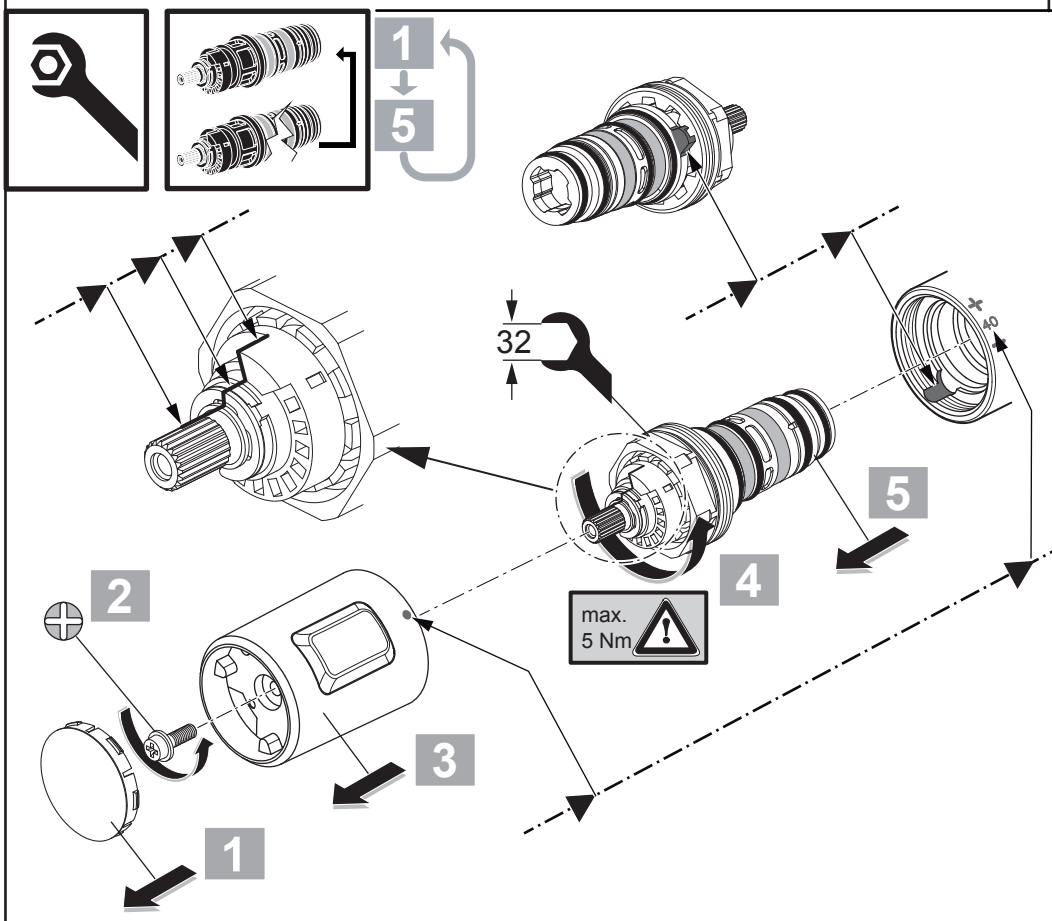

Pos.	Part No.
1	A 861 384 AA
2	A 861 371 NU
3	A 861 373 NU
4	A 861 245 NU
5	A 861 374 NU
6	A 861 372 NU
7	A 960 914 AA
8	BE125 AA
9	B 9401 AA
10	B 960 976 AA
11	B 960 972 AA
12	A 7215 AA

Ideal Standard

CERATHERM T20
 A 7236 ..

0320 / A 868 569
 Made in Germany

Ideal Standard International NV
 Corporate Village - Gent Building
 Da Vincilaan 2
 1935 Zaventem
 Belgium

www.idealstandardinternational.com

	P	bar			
	T	°C			
					8