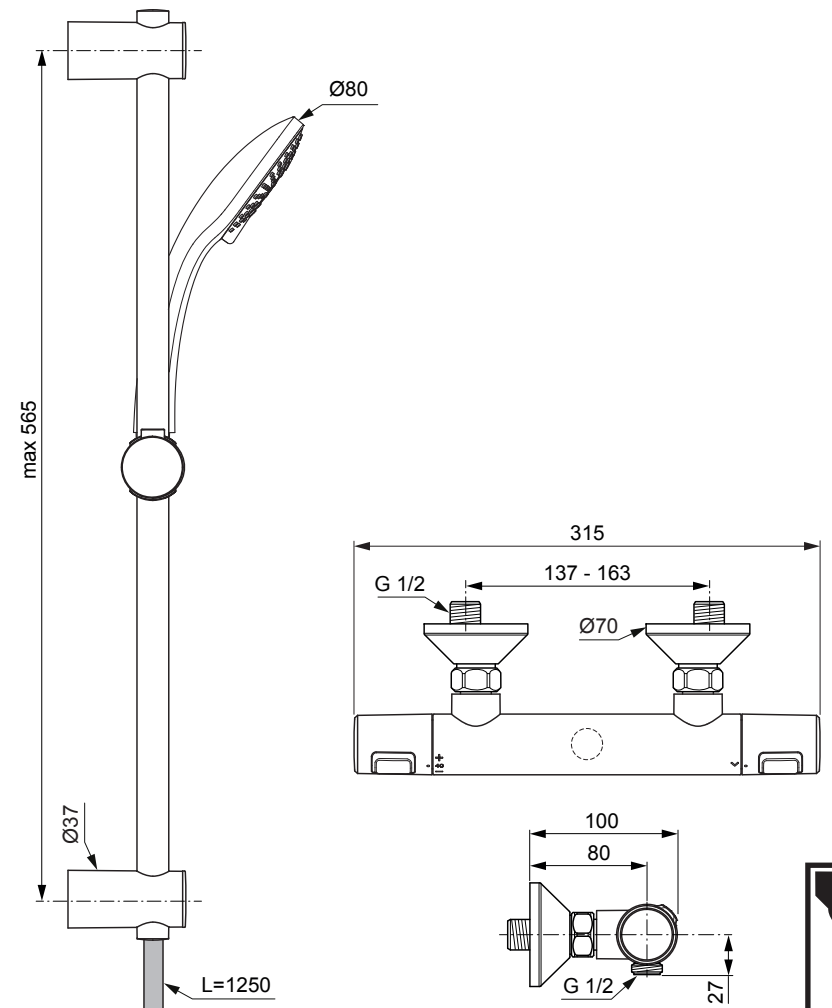

Pos.	Part No.
1	A 861 384 AA
2	A 861 371 NU
3	A 861 373 NU
4	A 861 245 NU
5	A 861 374 NU
6	A 861 372 NU
7	A 960 914 AA
8	BE125 AA
9	B 9401 AA
10	B 960 976 AA
11	B 960 972 AA
12	A 7215 AA

Ideal Standard

CERATHERM T20
 A 7236 ..

0320 / A 868 569
 Made in Germany

Ideal Standard International NV
 Corporate Village - Gent Building
 Da Vincilaan 2
 1935 Zaventem
 Belgium

www.idealstandardinternational.com

	P	bar			
	T	°C			
					8