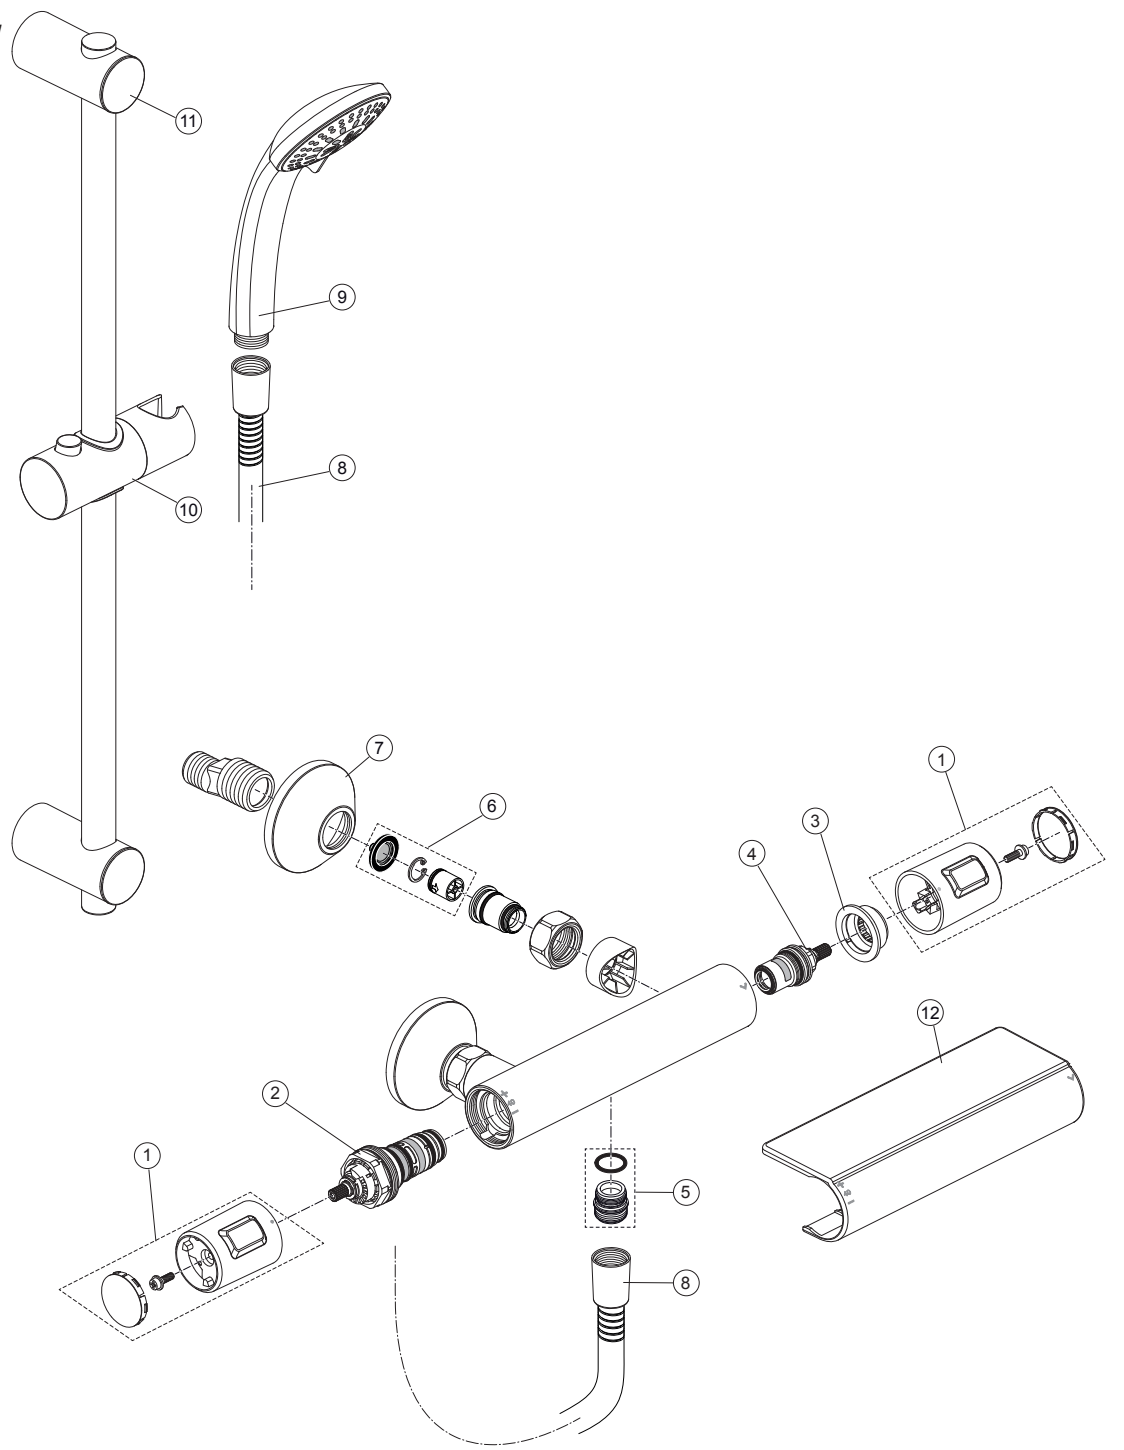

Spare Parts / Ersatzteile / Pièces de recharge / Pezzi di Ricambio / Piezas de requesto /
 Parte de reposição / Reserveonderdelen / Reservdelar / Reservedeler / Varaosat /
 Vraosat / Varahlutir / Ανταλλακτικά / Yedek Parçalar / Náhradní díly / Náhradné diely /
 Nadomestni deli / Резервни части / Запчасти / Części Zapasowe / Piese de schimb
 / Rendelhető alkatrészek / Запасні частини / Reservni delovi / Резервни делови /
 Резервни делови / Atsarginių dalių / Tellitavad varuosad / Rezervju daļu

Pos.	Part No.
1	A 861 384 AA
2	A 861 371 NU
3	A 861 373 NU
4	A 861 245 NU
5	A 861 374 NU
6	A 861 372 NU
7	A 960 914 AA
8	BE125 AA
9	B 9401 AA
10	B 960 976 AA
11	B 960 972 AA
12	A 7215 AA

Ideal Standard

CERATHERM T20
 A 7236 ..

0320 / A 868 569
 Made in Germany

Ideal Standard International NV
 Corporate Village - Gent Building
 Da Vincilaan 2
 1935 Zaventem
 Belgium

www.idealstandardinternational.com

	P	bar			
	T	°C			
					8