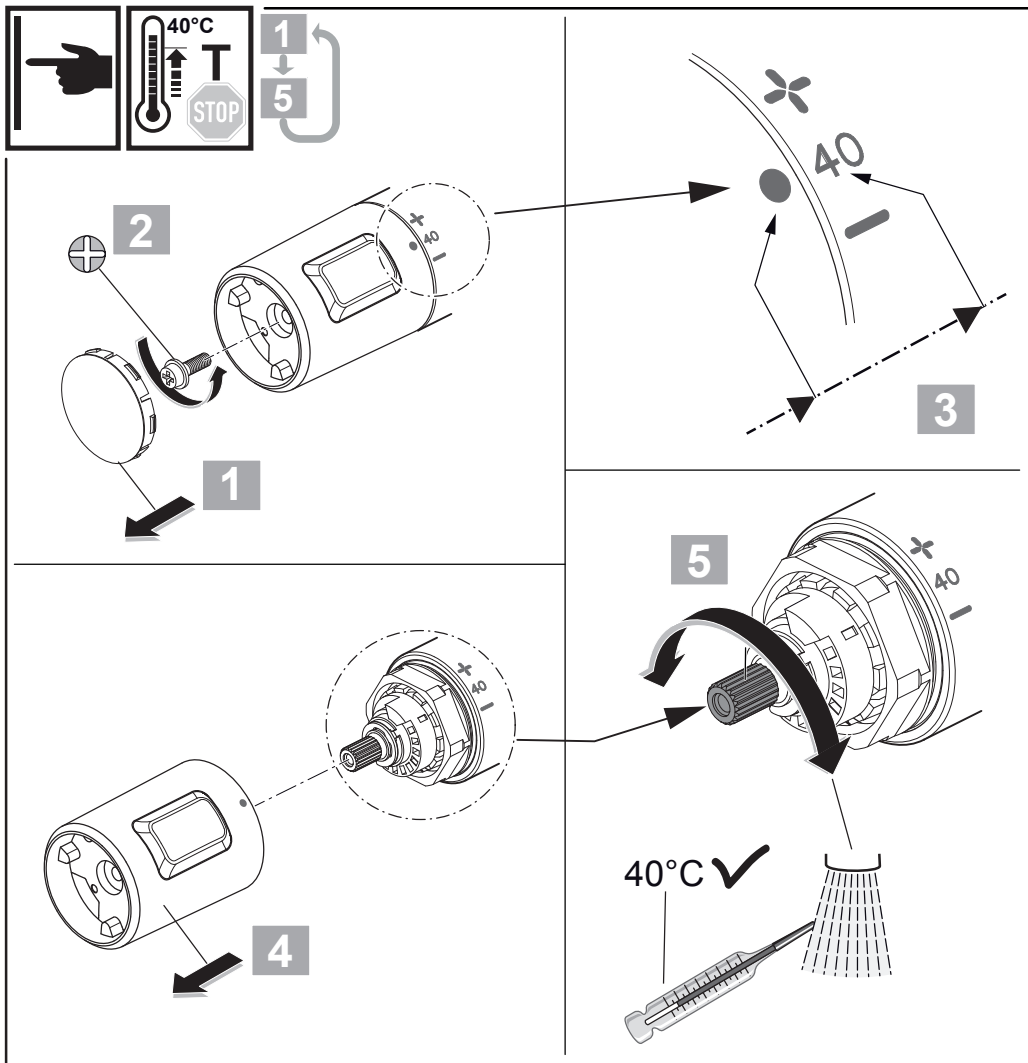

Pos.	Part No.
1	A 861 384 AA
2	A 861 371 NU
3	A 861 373 NU
4	A 861 245 NU
5	A 861 374 NU
6	A 861 372 NU
7	A 960 914 AA
8	BE125 AA
9	B 9401 AA
10	B 960 976 AA
11	B 960 972 AA
12	A 7215 AA

Ideal Standard

CERATHERM T20
 A 7236 ..

0320 / A 868 569
 Made in Germany

Ideal Standard International NV
 Corporate Village - Gent Building
 Da Vincilaan 2
 1935 Zaventem
 Belgium

www.idealstandardinternational.com

	P	bar			
	T	°C			
					8