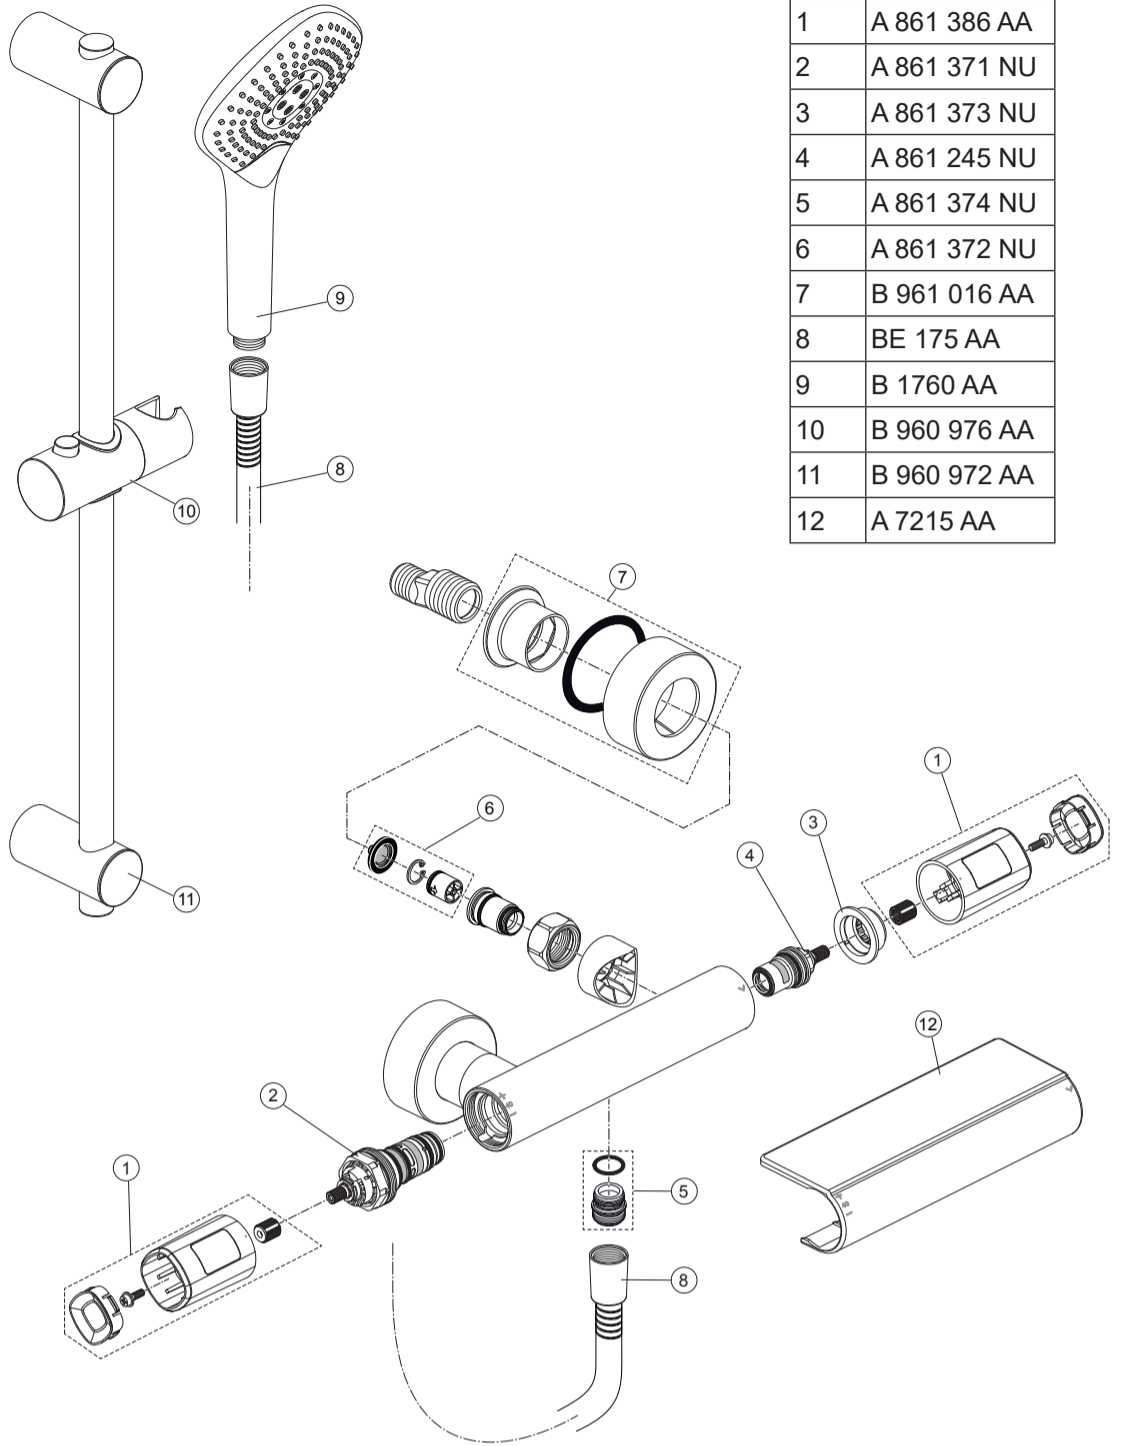

Spare Parts / Ersatzteile / Pièces de recharge / Pezzi di Ricambio / Piezas de requesto /
 Parte de reposição / Reserveonderdelen / Reservdelar / Reservedeler / Varaosat /
 Vraosat / Varahlutir / Ανταλλακτικά / Yedek Parçalar / Náhradní díly / Náhradné diely /
 Nadomestni deli / Резервни части / Запчасти / Części Zapasowe / Piese de schimb
 / Rendelhető alkatrészek / Запасні частини / Reservni delovi / Резервни делови /
 Резервни делови / Atsarginių dalių / Tellitavad varuosad / Rezervju daļu

Pos.	Part No.
1	A 861 386 AA
2	A 861 371 NU
3	A 861 373 NU
4	A 861 245 NU
5	A 861 374 NU
6	A 861 372 NU
7	B 961 016 AA
8	BE 175 AA
9	B 1760 AA
10	B 960 976 AA
11	B 960 972 AA
12	A 7215 AA

Ideal Standard

CERATHERM T100
 A 7234 .. A7235 ..

0322 / A 868 568
 Made in Germany

A 7235 ..

A 7234 ..

Ideal Standard International NV
 Corporate Village - Gent Building
 Da Vincilaan 2
 1935 Zaventem
 Belgium

www.idealstandardinternational.com