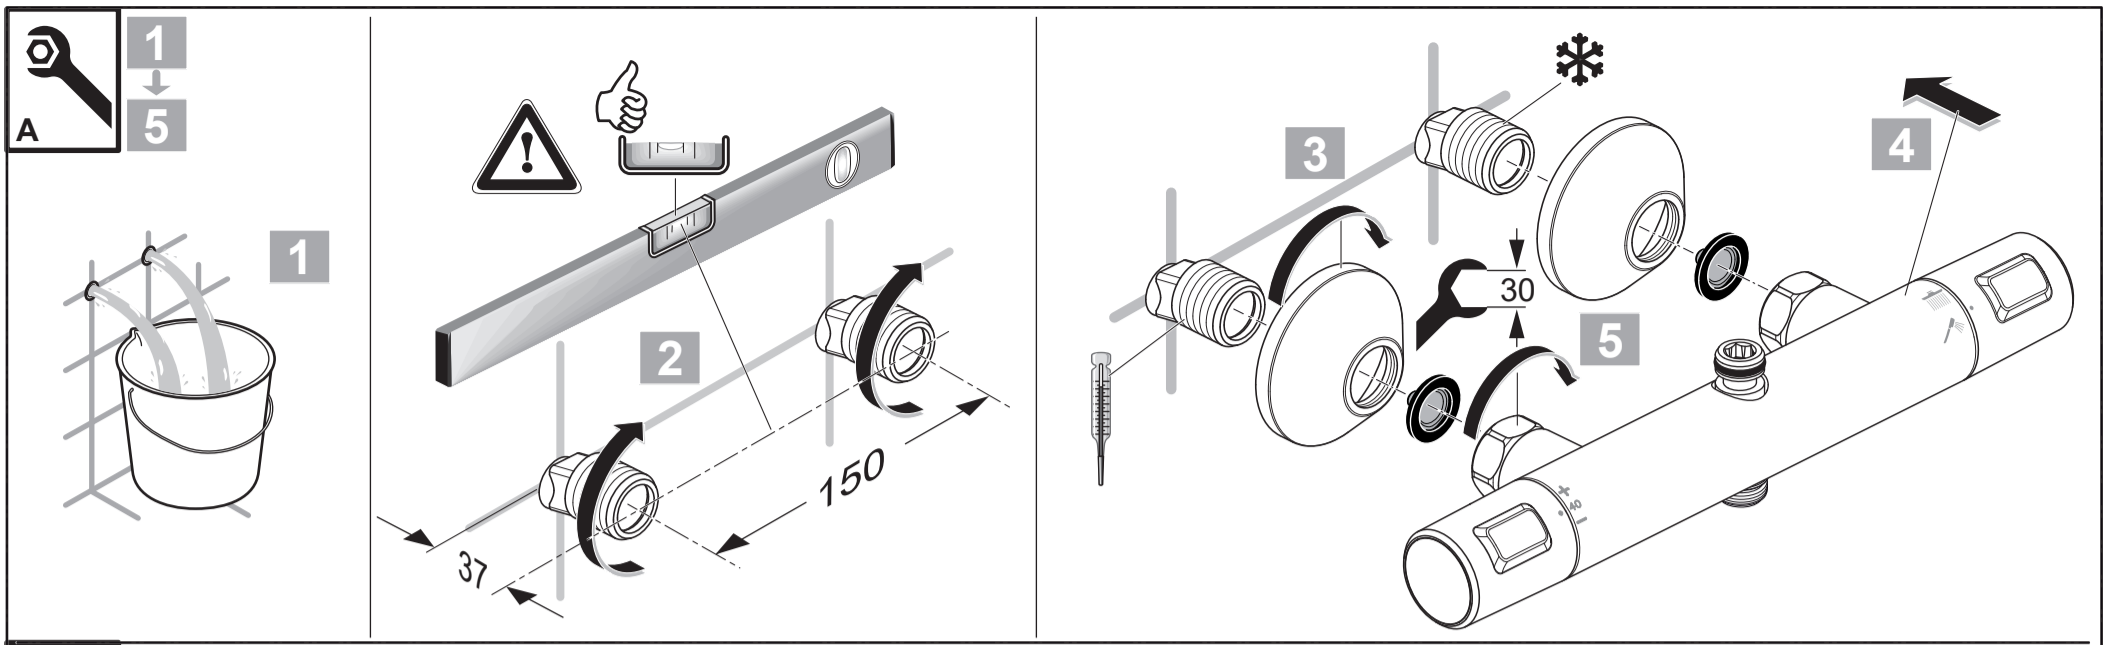

www.idealstandardinternational.com

	<b>P</b> bar		MAX. 10		5		<b>Q</b> (3 bar)
	<b>T</b> °C		MAX. 80		65		<b>l/min</b>
					55		
							8 12

Q=0%

Q=50%

Q=100%

80

40