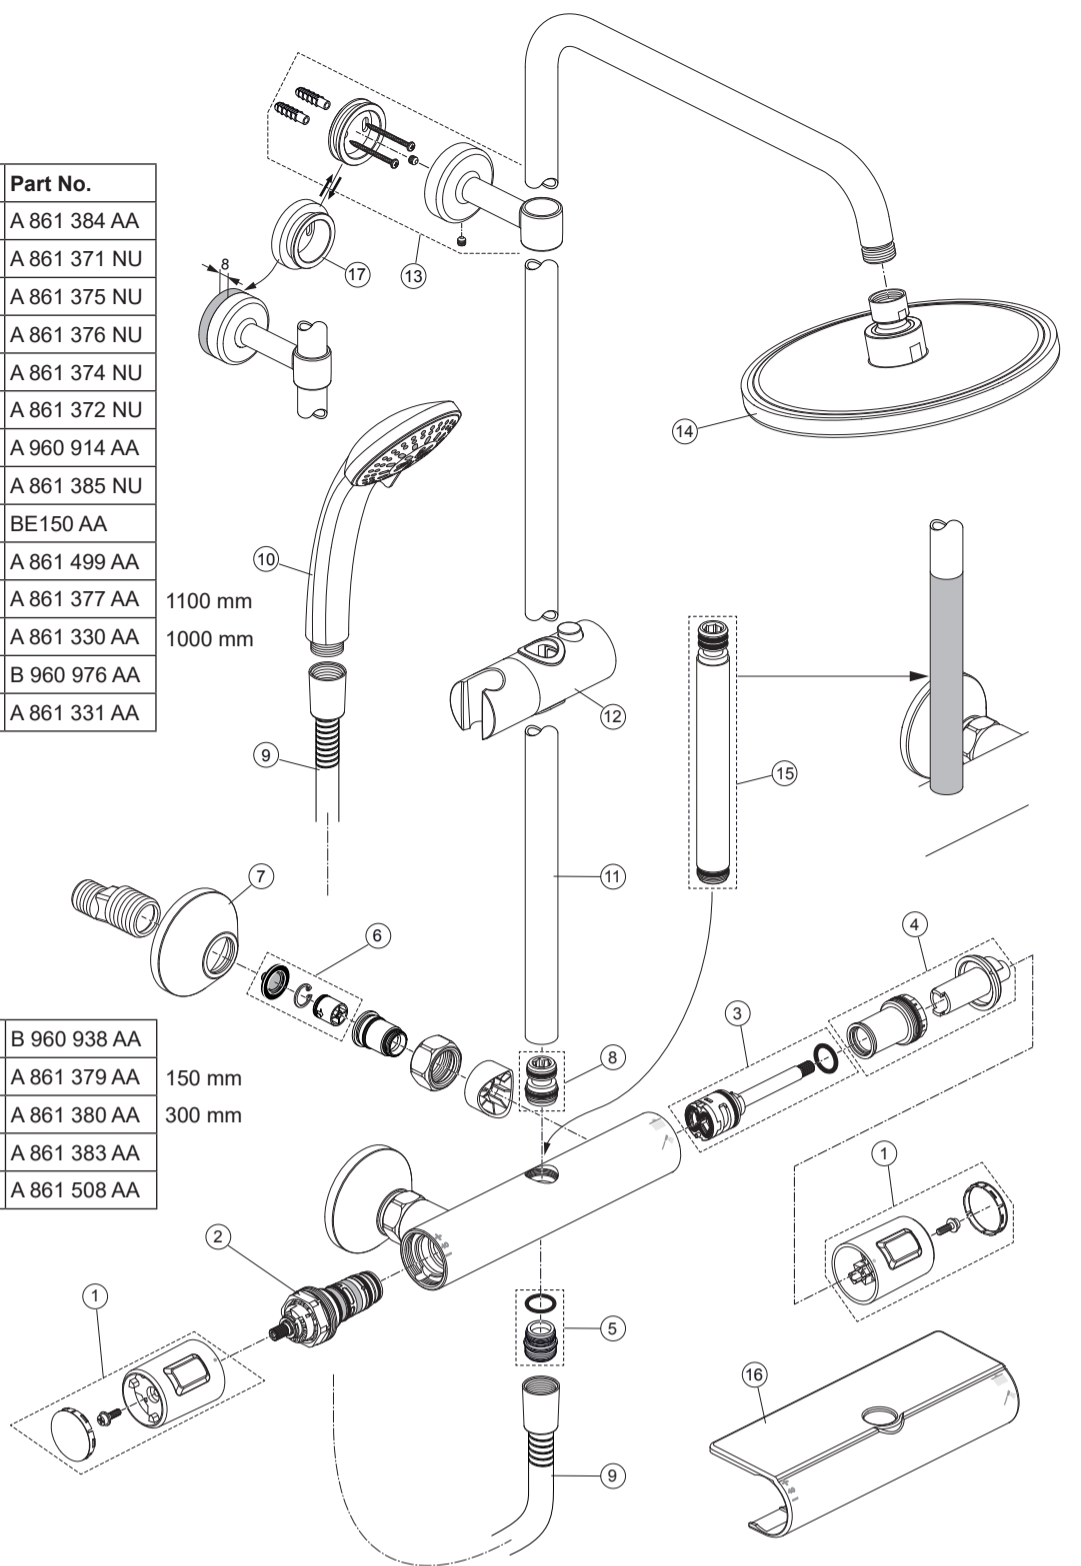

Pos.	Part No.
1	A 861 384 AA
2	A 861 371 NU
3	A 861 375 NU
4	A 861 376 NU
5	A 861 374 NU
6	A 861 372 NU
7	A 960 914 AA
8	A 861 385 NU
9	BE150 AA
10	A 861 499 AA
11	A 861 377 AA
	A 861 330 AA
12	B 960 976 AA
13	A 861 331 AA

14	B 960 938 AA
15	A 861 379 AA
	A 861 380 AA
16	A 861 383 AA
17	A 861 508 AA

Ideal Standard

CERATHERM T20
A 7226 ..

0322 / A 868 562
Made in Germany