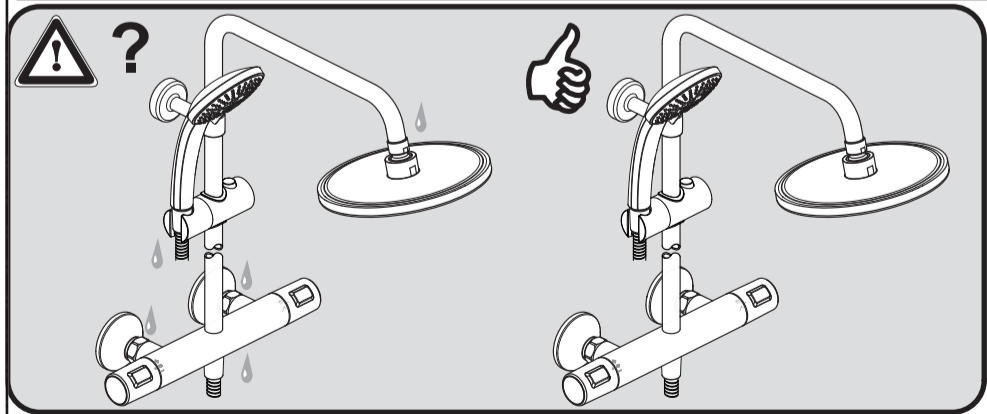

www.idealstandardinternational.com

	<b>P</b> bar		MAX. 10		5		<b>Q</b> (3 bar)
	<b>T</b> °C		MAX. 80		65		<b>l/min</b>
					55		
							8 12

Q=0%

Q=50%

Q=100%

80

40