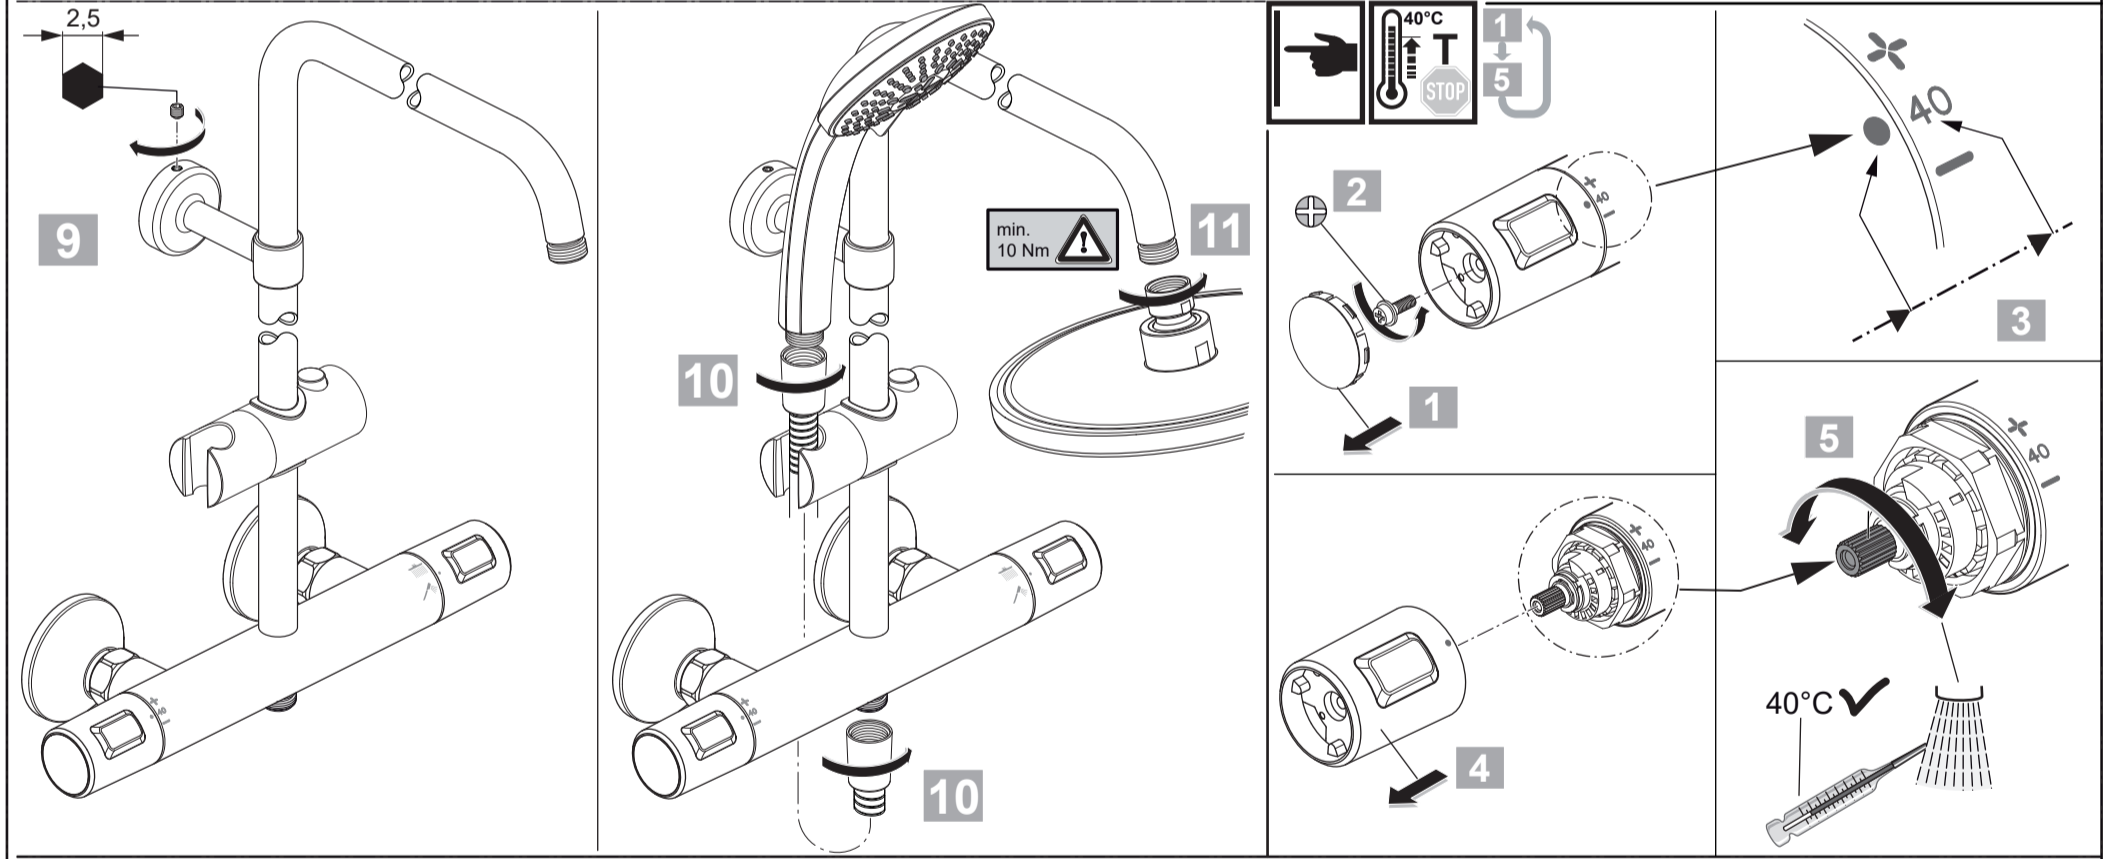

www.idealstandardinternational.com

	<b>P</b> bar		MAX. 10		5		<b>Q</b> (3 bar)
	<b>T</b> °C		MAX. 80		65		<b>l/min</b>
					55		
							8 12

Q=0%

Q=50%

Q=100%

80

40