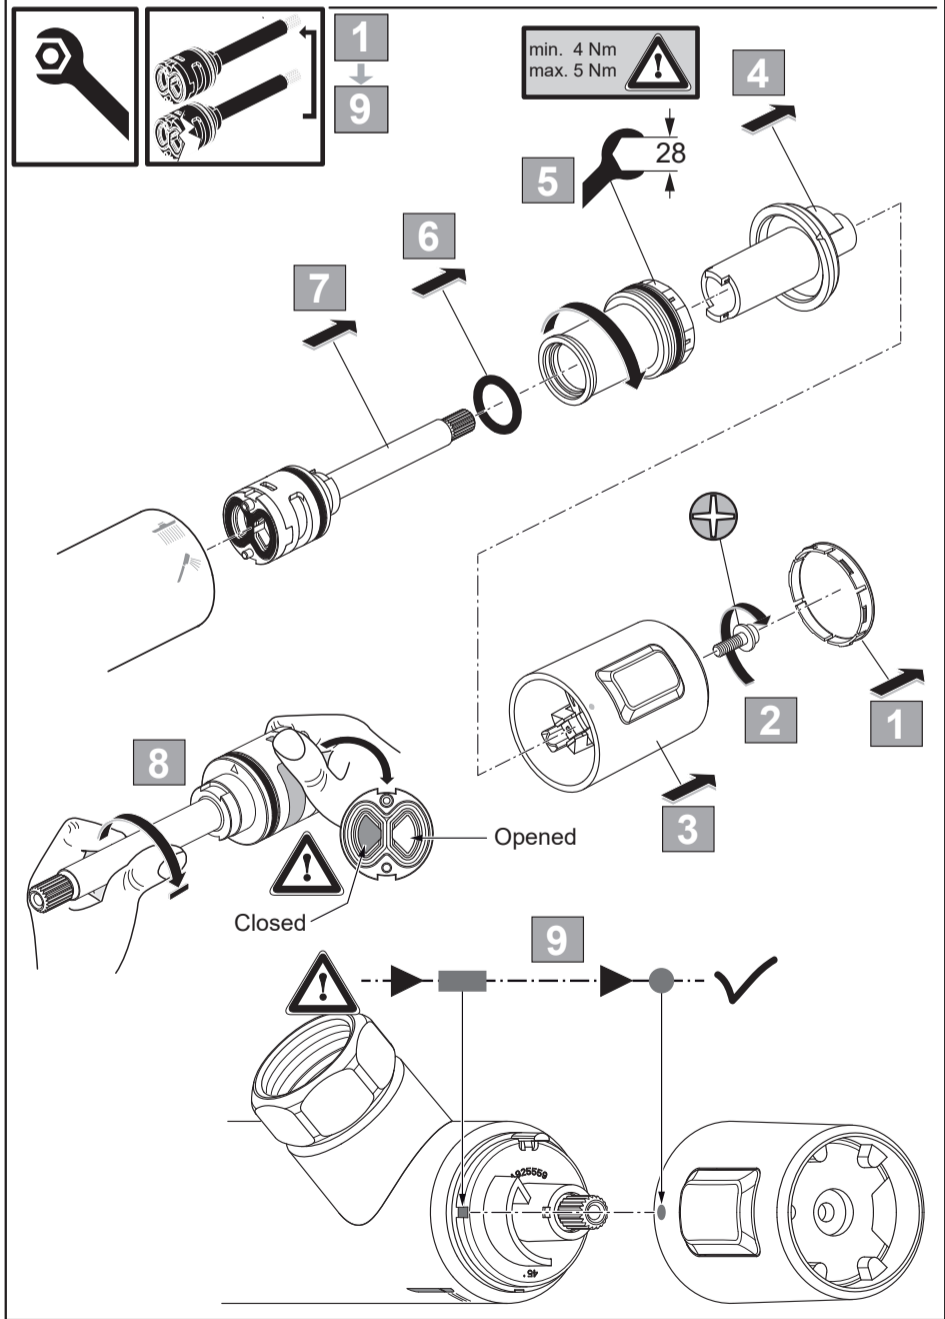

Pos.	Part No.
1	A 861 384 AA
2	A 861 371 NU
3	A 861 375 NU
4	A 861 376 NU
5	A 861 374 NU
6	A 861 372 NU
7	A 960 914 AA
8	A 861 385 NU
9	BE150 AA
10	A 861 499 AA
11	A 861 377 AA
	A 861 330 AA
12	B 960 976 AA
13	A 861 331 AA

www.idealstandardinternational.com

	<b>P</b> bar		MAX. 10		5		<b>Q</b> (3 bar)
	<b>T</b> °C		MAX. 80		65		<b>l/min</b>
					55		
							8 12

Q=0%

Q=50%

Q=100%

80

40