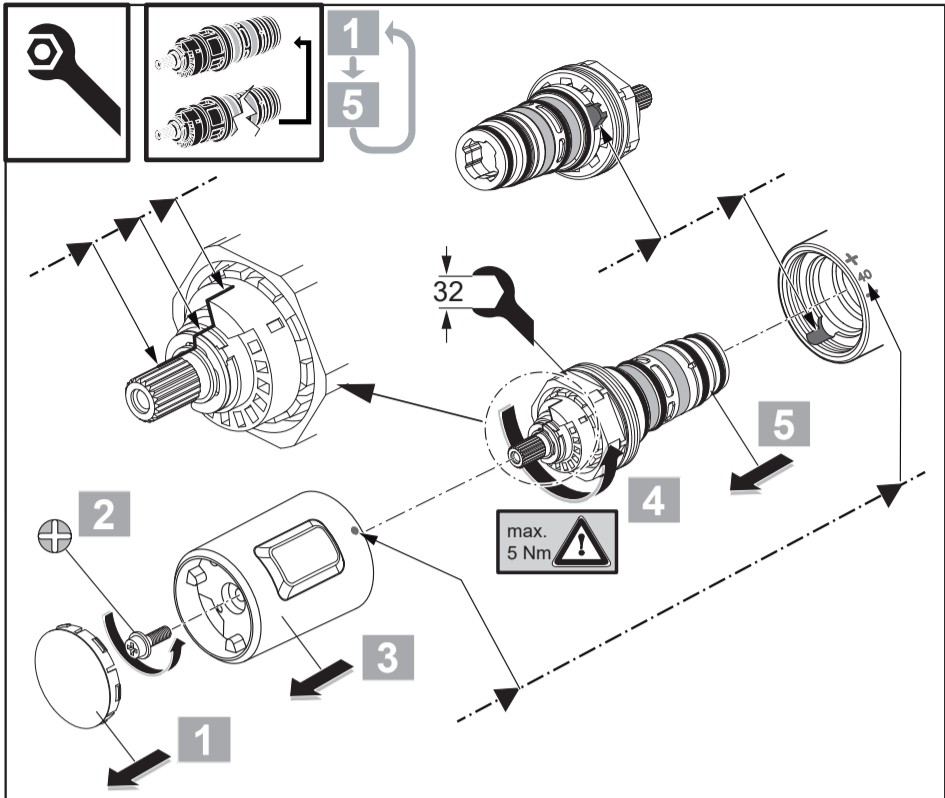

Pos.	Part No.
1	A 861 384 AA
2	A 861 371 NU
3	A 861 375 NU
4	A 861 376 NU
5	A 861 374 NU
6	A 861 372 NU
7	A 960 914 AA
8	A 861 385 NU
9	BE150 AA
10	A 861 499 AA
11	A 861 377 AA
	A 861 330 AA
12	B 960 976 AA
13	A 861 331 AA

www.idealstandardinternational.com

	<b>P</b> bar		MAX. 10		5		<b>Q</b> (3 bar)
	<b>T</b> °C		MAX. 80		65		<b>l/min</b>
					55		
							8 12

Q=0%

Q=50%

Q=100%

80

40