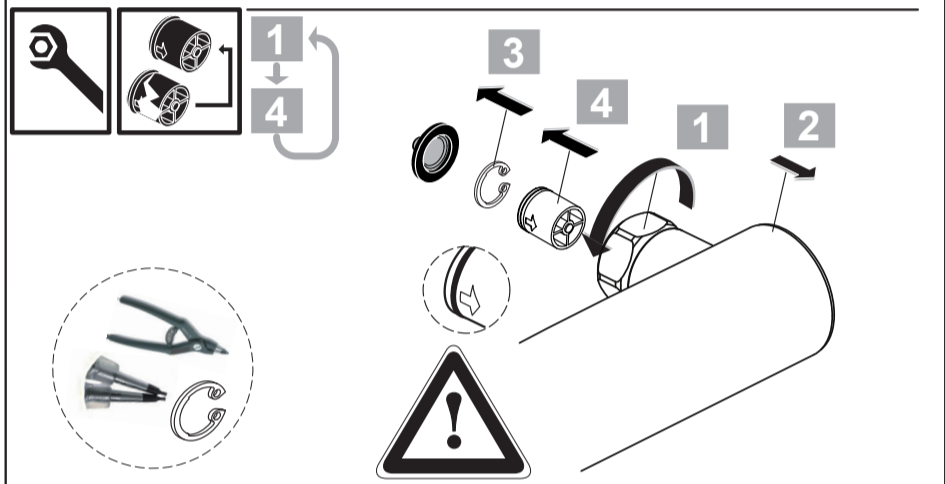

Pos.	Part No.
1	A 861 384 AA
2	A 861 371 NU
3	A 861 375 NU
4	A 861 376 NU
5	A 861 374 NU
6	A 861 372 NU
7	A 960 914 AA
8	A 861 385 NU
9	BE150 AA
10	A 861 499 AA
11	A 861 377 AA
	A 861 330 AA
12	B 960 976 AA
13	A 861 331 AA

www.idealstandardinternational.com

	<b>P</b> bar		MAX. 10		5		<b>Q</b> (3 bar)
	<b>T</b> °C		MAX. 80		65		<b>l/min</b>
					55		
							8 12

Q=0%

Q=50%

Q=100%

80

40