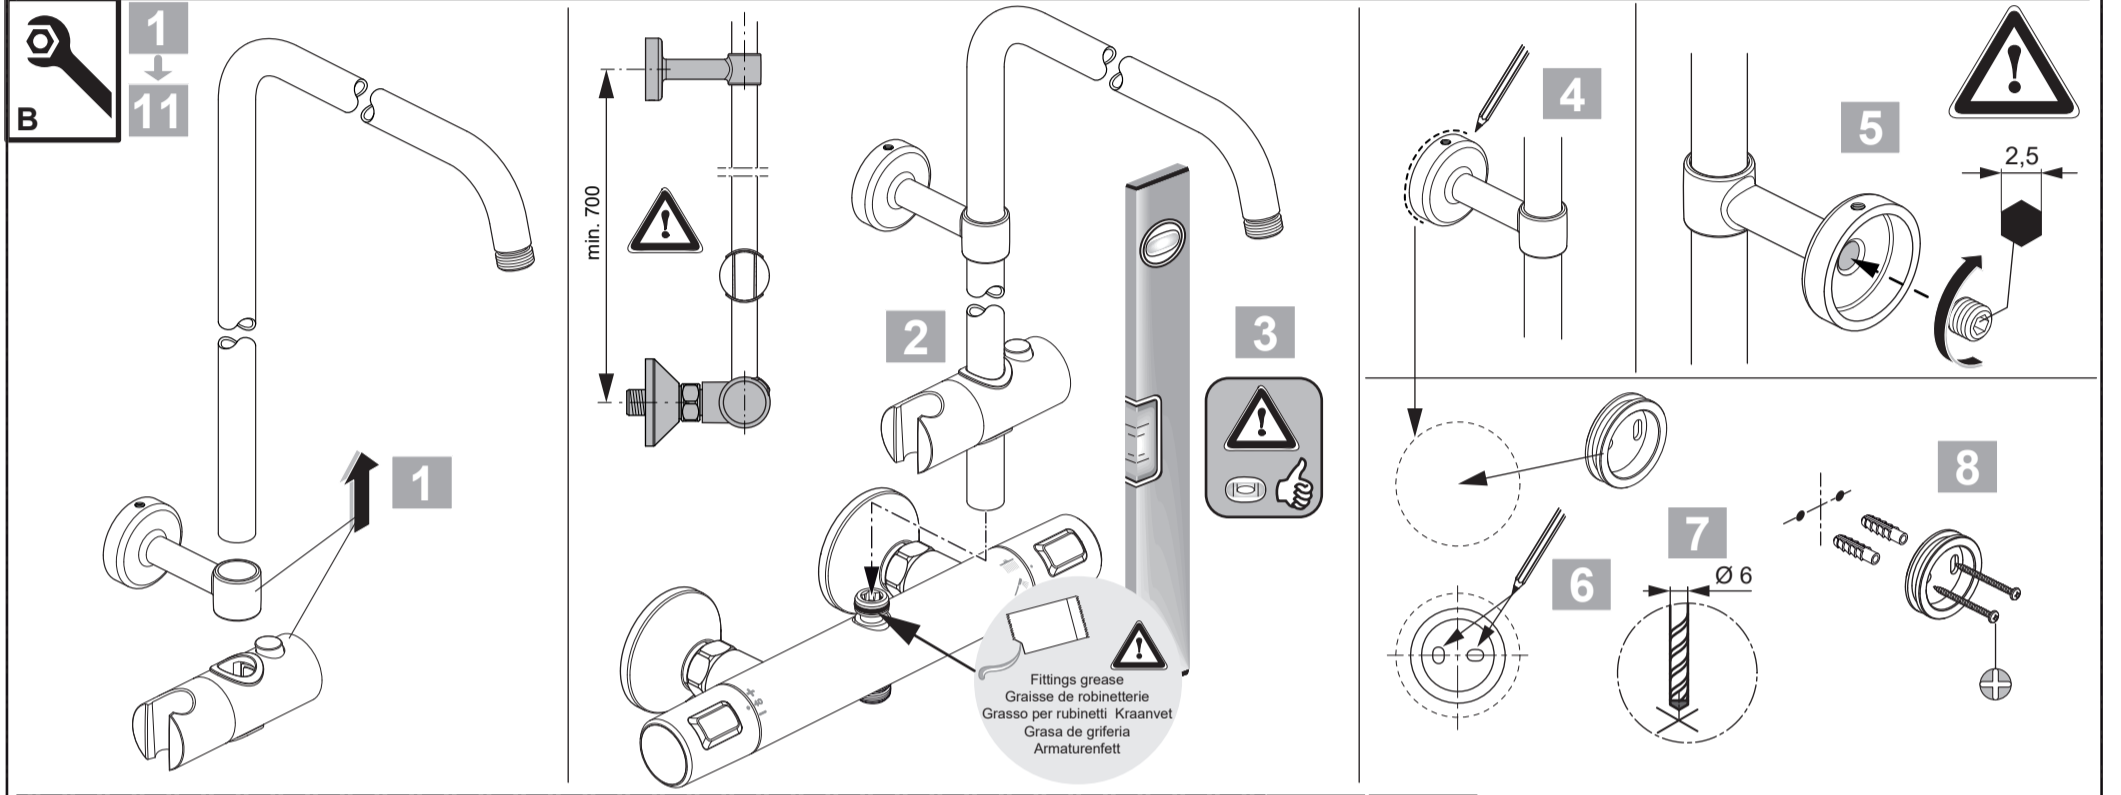

www.idealstandardinternational.com

	<b>P</b> bar		MAX. 10		5		<b>Q</b> (3 bar)
	<b>T</b> °C		MAX. 80		65		<b>l/min</b>
					55		
							8 12

Q=0%

Q=50%

Q=100%

80

40