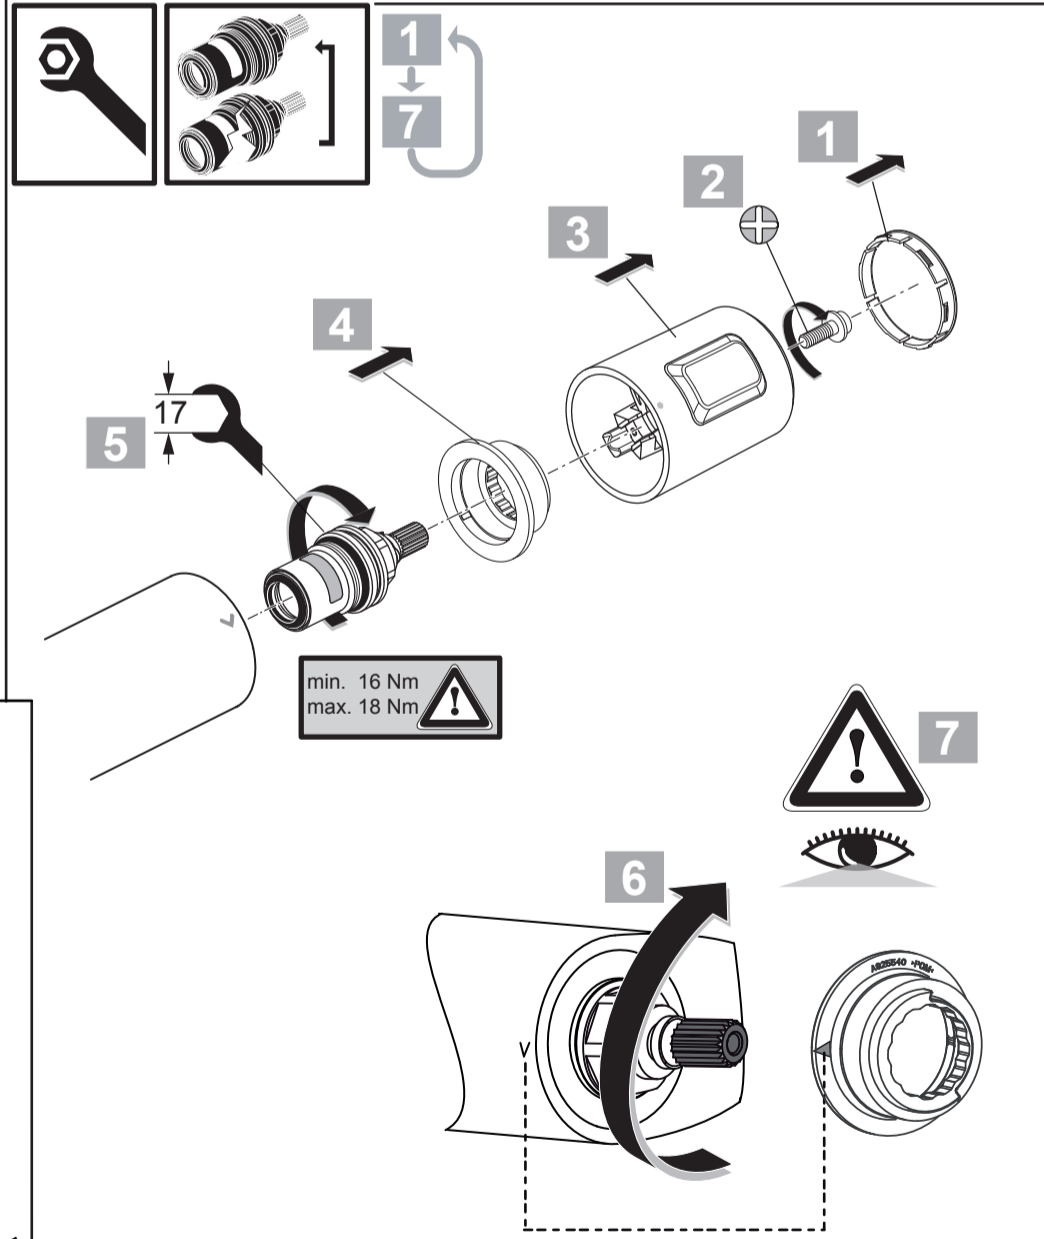

P	bar		MAX. 10		5			Q (3 bar)
			0,5						
	T	°C		MAX. 80		65			l/min
					55				22