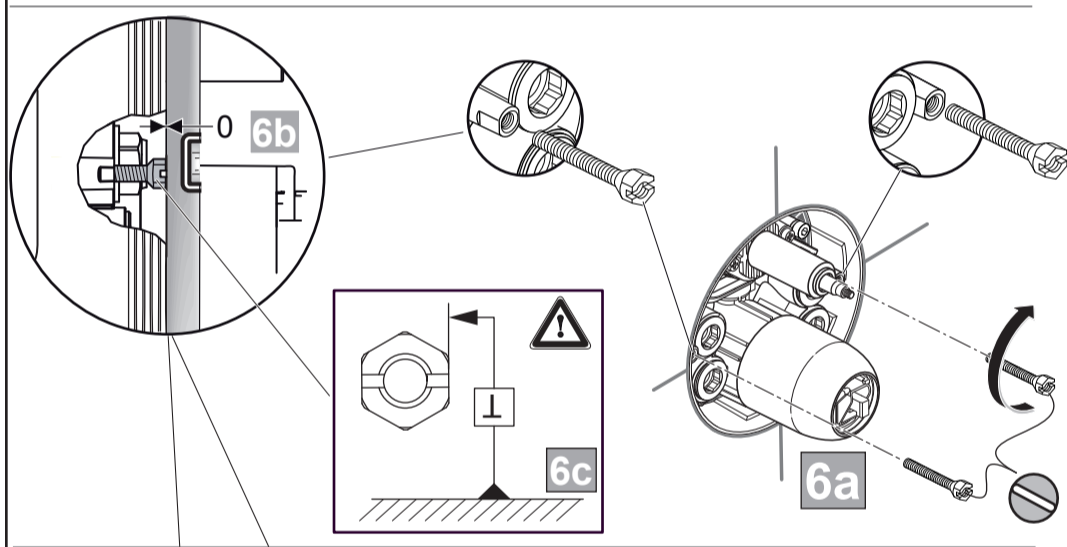

EDGE
 A 7125 ...

0818 / A 868 463
 (+ A 865 612)
 Made in Germany

0,3 MPa 3 bar	50°C	16°C	0	1	2	3	4	5	6	7	8	9
			°C	°C	°C	°C	°C	°C	°C	°C	°C	°C
	65°C	16°C	49,5	49,5	48	46	42,5	41	37	33,5	31	28
	81°C	16°C	81	81	78,5	73	69	63,5	56	49	42,5	36