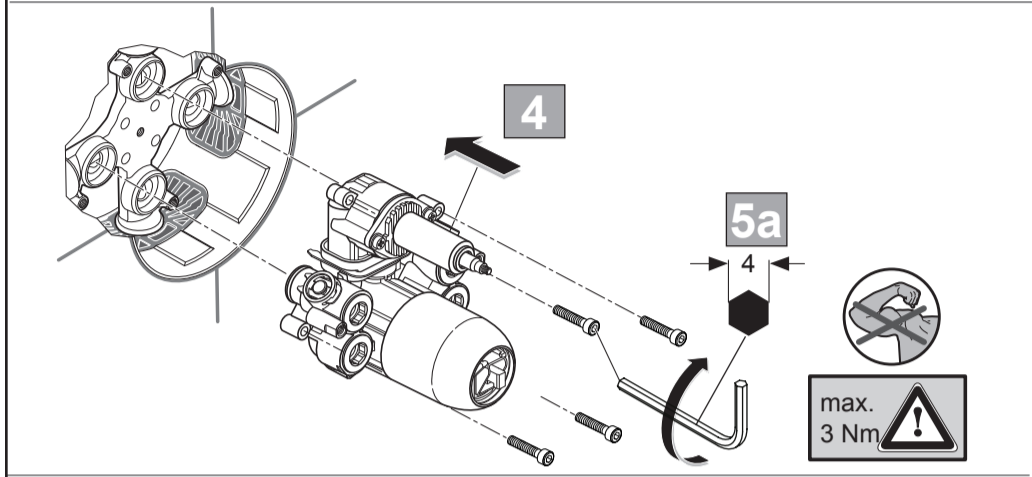

EDGE
 A 7125 ...

0818 / A 868 463
 (+ A 865 612)
 Made in Germany

0,3 MPa 3 bar	50°C	16°C	0	1	2	3	4	5	6	7	8	9
			°C	°C	°C	°C	°C	°C	°C	°C	°C	°C
	65°C	16°C	49,5	49,5	48	46	42,5	41	37	33,5	31	28
	81°C	16°C	81	81	78,5	73	69	63,5	56	49	42,5	36