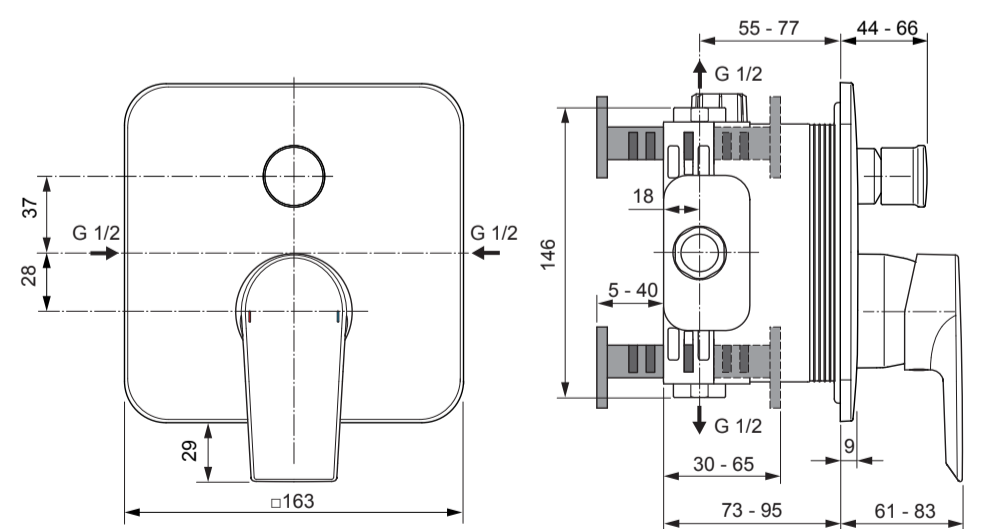

22	A 860 700 NU
23	A 960 893 AA
25	A 860 902 AA
26	A 860 897 NU
27	A 860 900 AA
28	A 860 901 AA
29	A 963 309 NU
30	B 960 473 AA

31	A 861 020 AA
32	A 960 704 NU
	A 962 476 NU
33	A 6678 AA
34	A 962 866 NU

EDGE
 A 7125 ...

0818 / A 868 463
 (+ A 865 612)
 Made in Germany

0,3 MPa 3 bar	50°C	16°C	0	1	2	3	4	5	6	7	8	9
			°C	°C	°C	°C	°C	°C	°C	°C	°C	°C
	65°C	16°C	49,5	49,5	48	46	42,5	41	37	33,5	31	28
	81°C	16°C	81	81	78,5	73	69	63,5	56	49	42,5	36