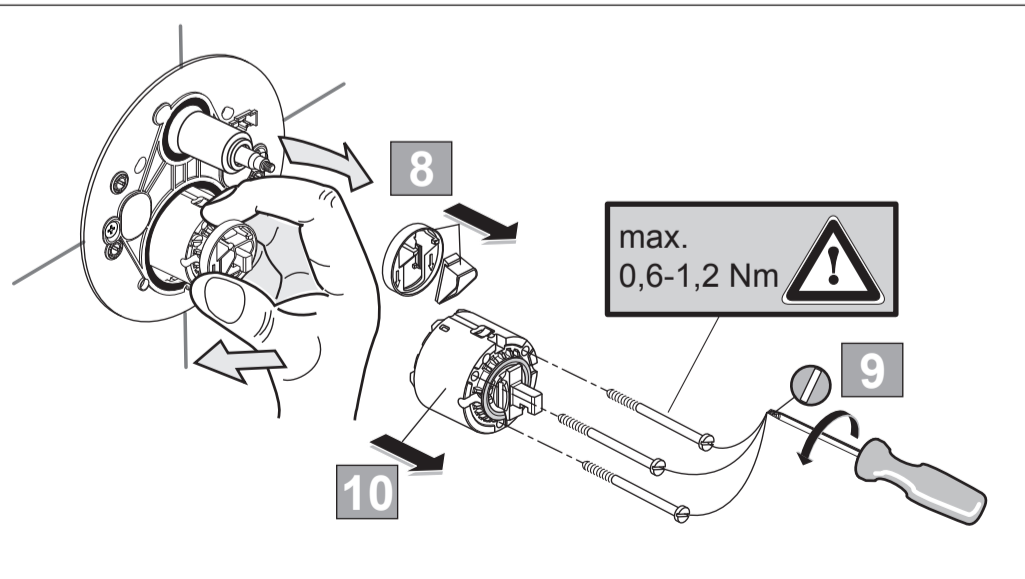

Spare Parts / Ersatzteile / Pièces de recharge / Pezzi di Ricambio / Piezas de requesto /
Parte de reposição / Reserveonderdelen / Reservdelar / Reservedeler / Varaosat /
Vraosat / Varahlutir / Ανταλλακτικά / Yedek Parçalar / Náhradní díly / Náhradné diely /
Nadomestni deli / Резервни части / Запчасти / Części Zapasowe / Piese de schimb /
Rendelhető alkatrészek / Запасні частини / Резервни делови / Резервни делови /
Резервни делови / Atsarginių dalių / Tellitavad varuosad / Rezervnyu daju

Ideal Standard International NV
Corporate Village - Gent Building
Da Vincilaan 2
1935 Zaventem
Belgium

www.idealstandardinternational.com