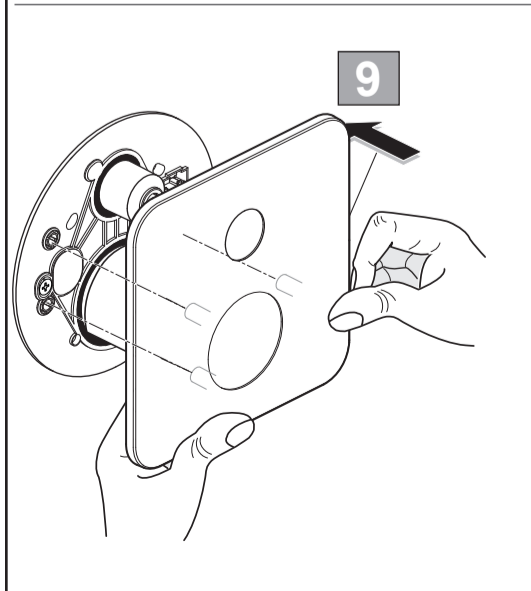

EDGE
 A 7125 ...

0818 / A 868 463
 (+ A 865 612)
 Made in Germany

0,3 MPa 3 bar	50°C	16°C	0	1	2	3	4	5	6	7	8	9
			°C	°C	°C	°C	°C	°C	°C	°C	°C	°C
	65°C	16°C	49,5	49,5	48	46	42,5	41	37	33,5	31	28
	81°C	16°C	81	81	78,5	73	69	63,5	56	49	42,5	36