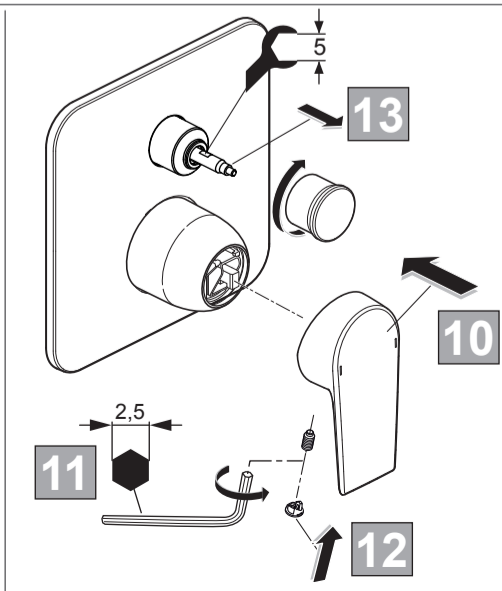

EDGE
 A 7125 ...

0818 / A 868 463
 (+ A 865 612)
 Made in Germany

0,3 MPa 3 bar	50°C	16°C	0	1	2	3	4	5	6	7	8	9
			°C	°C	°C	°C	°C	°C	°C	°C	°C	°C
	65°C	16°C	49,5	49,5	48	46	42,5	41	37	33,5	31	28
	81°C	16°C	81	81	78,5	73	69	63,5	56	49	42,5	36