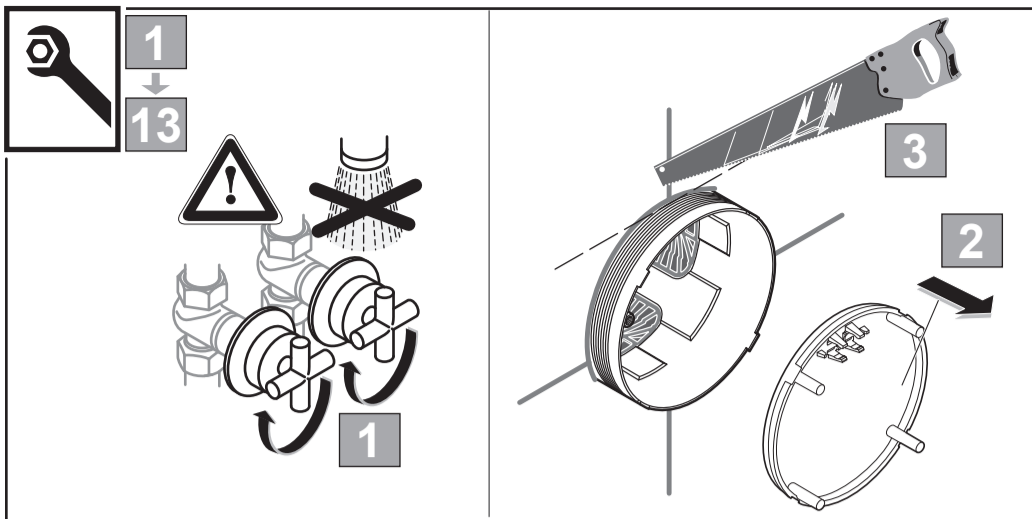

EDGE
 A 7125 ...

0818 / A 868 463
 (+ A 865 612)
 Made in Germany

0,3 MPa 3 bar	50°C	16°C	0	1	2	3	4	5	6	7	8	9
			°C	°C	°C	°C	°C	°C	°C	°C	°C	°C
	65°C	16°C	49,5	49,5	48	46	42,5	41	37	33,5	31	28
	81°C	16°C	81	81	78,5	73	69	63,5	56	49	42,5	36