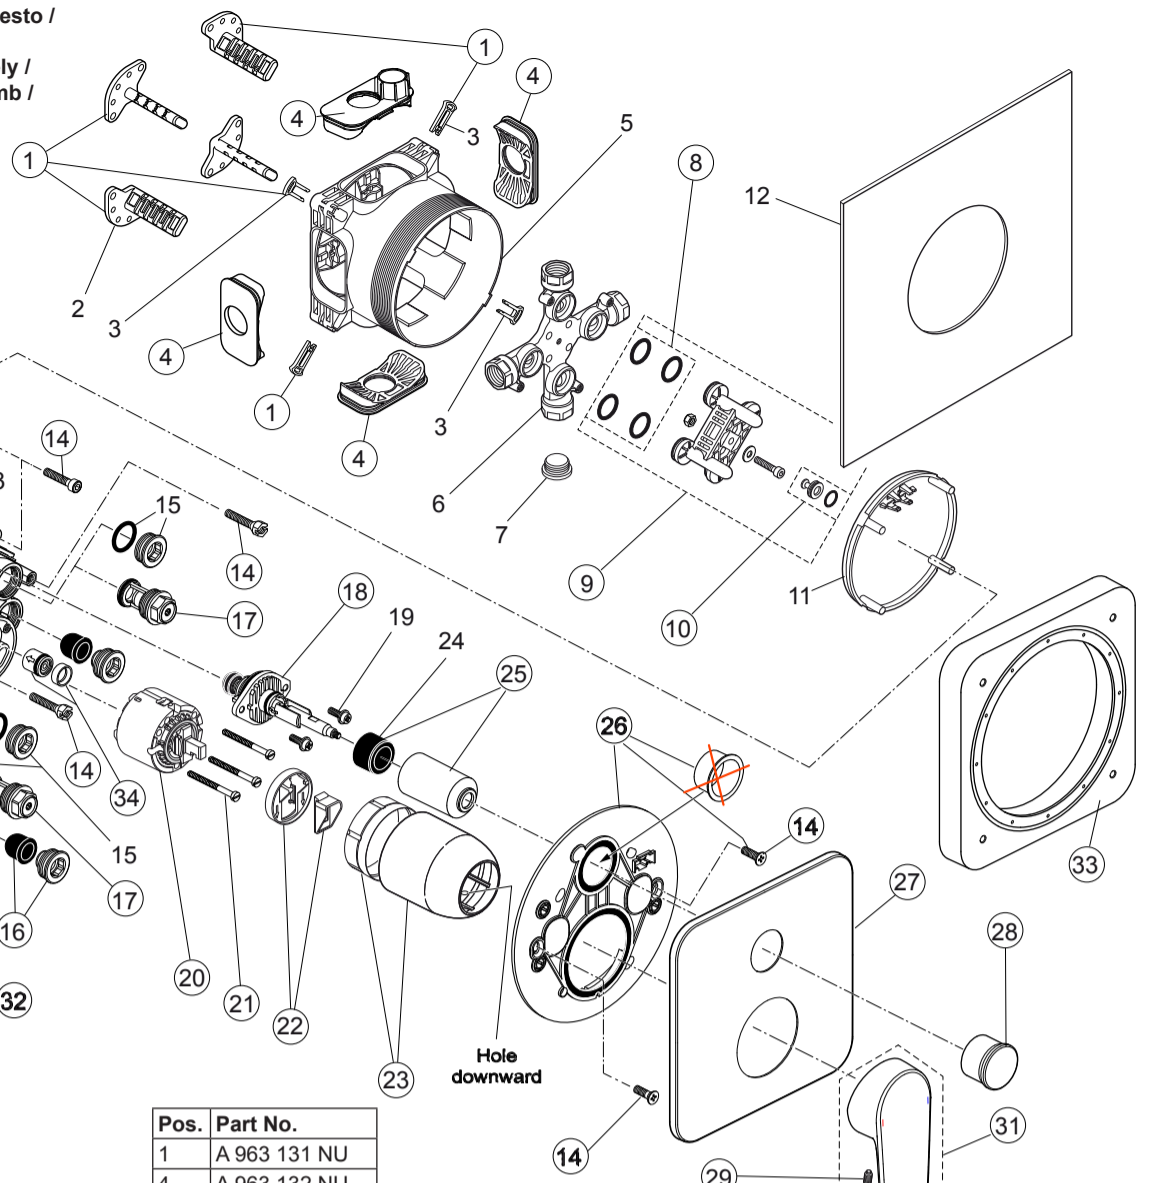

Pos.	Part No.
1	A 963 131 NU
4	A 963 132 NU
8	A 963 143 NU
9	A 963 146 NU
10	A 963 147 NU
14	A 960 890 NU
16	A 960 891 NU
17	A 960 706 NU
18	A 963 443 NU
20	A 960 500 NU
21	A 963 335 NU

22	A 860 700 NU
23	A 960 893 AA
25	A 860 902 AA
26	A 860 897 NU
27	A 860 900 AA
28	A 860 901 AA
29	A 963 309 NU
30	B 960 473 AA

31	A 861 020 AA
32	A 960 704 NU
	A 962 476 NU
33	A 6678 AA
34	A 962 866 NU