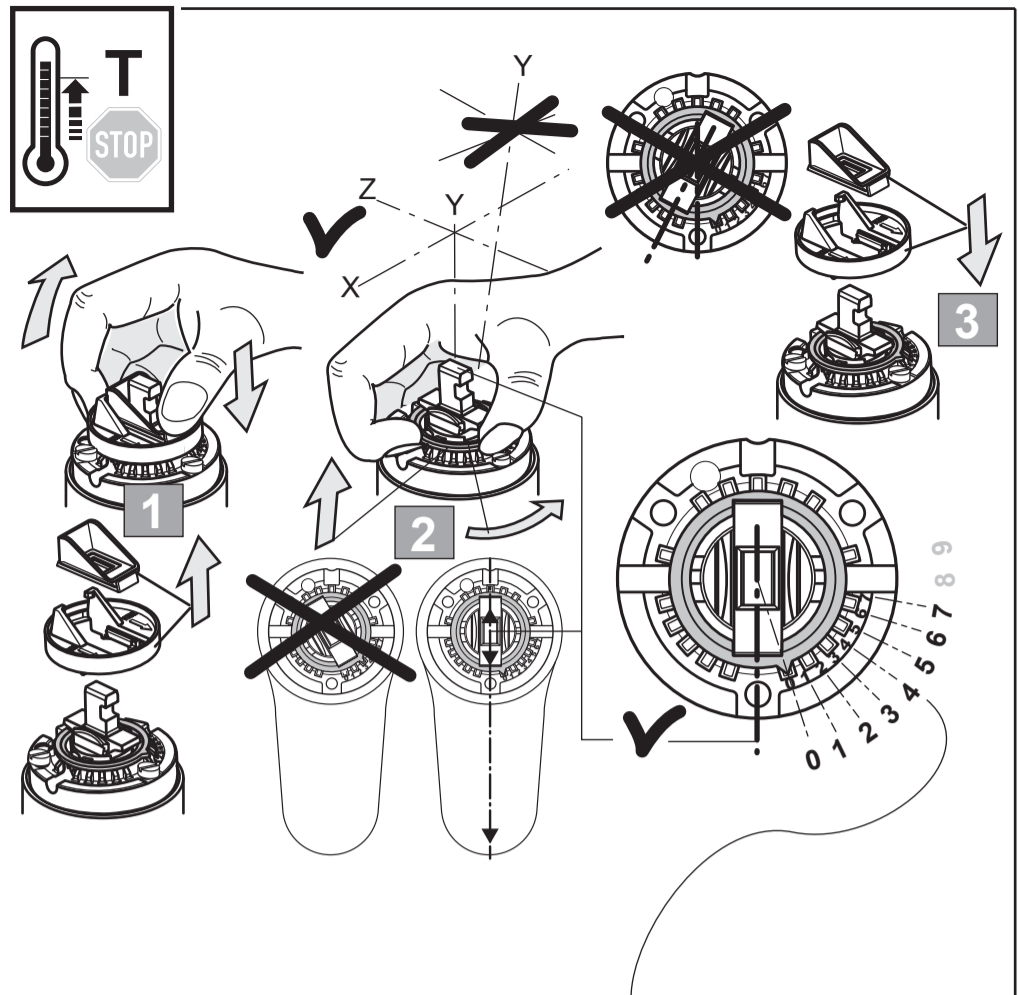

22	A 860 700 NU
23	A 960 893 AA
25	A 860 902 AA
26	A 860 897 NU
27	A 860 900 AA
28	A 860 901 AA
29	A 963 309 NU
30	B 960 473 AA

31	A 861 020 AA
32	A 960 704 NU
	A 962 476 NU
33	A 6678 AA
34	A 962 866 NU

EDGE
 A 7125 ...

0818 / A 868 463
 (+ A 865 612)
 Made in Germany

0,3 MPa 3 bar	50°C	16°C	0	1	2	3	4	5	6	7	8	9
			°C	°C	°C	°C	°C	°C	°C	°C	°C	°C
	65°C	16°C	49,5	49,5	48	46	42,5	41	37	33,5	31	28
	81°C	16°C	81	81	78,5	73	69	63,5	56	49	42,5	36