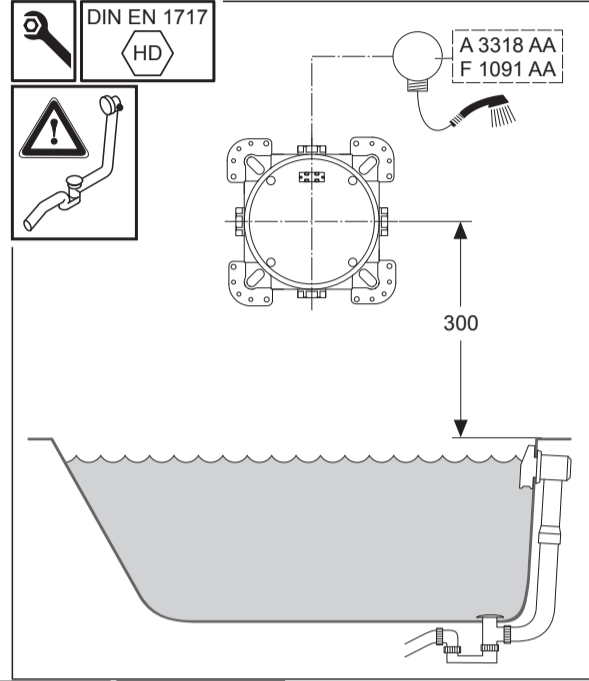

Spare Parts / Ersatzteile / Pièces de recharge / Pezzi di Ricambio / Piezas de requesto /
Parte de reposição / Reserveonderdelen / Reservdelar / Reservedeler / Varaosat /
Vraosat / Varahlutir / Ανταλλακτικά / Yedek Parçalar / Náhradní díly / Náhradné diely /
Nadomestni deli / Резервни части / Запчасти / Części Zapasowe / Piese de schimb /
Rendelhető alkatrészek / Запасні частини / Резервни делови / Резервни делови /
Резервни делови / Atsarginių dalių / Tellitavad varuosad / Rezervnyu daju

Ideal Standard International NV
Corporate Village - Gent Building
Da Vincilaan 2
1935 Zaventem
Belgium

www.idealstandardinternational.com