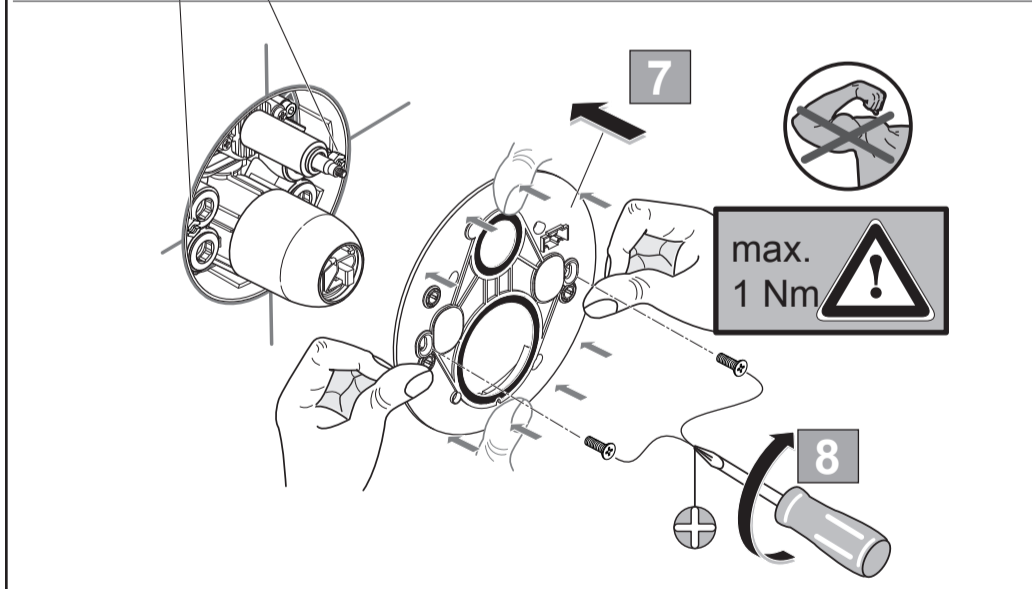

EDGE
 A 7125 ...

0818 / A 868 463
 (+ A 865 612)
 Made in Germany

0,3 MPa 3 bar	50°C	16°C	0	1	2	3	4	5	6	7	8	9
			°C	°C	°C	°C	°C	°C	°C	°C	°C	°C
	65°C	16°C	49,5	49,5	48	46	42,5	41	37	33,5	31	28
	81°C	16°C	81	81	78,5	73	69	63,5	56	49	42,5	36