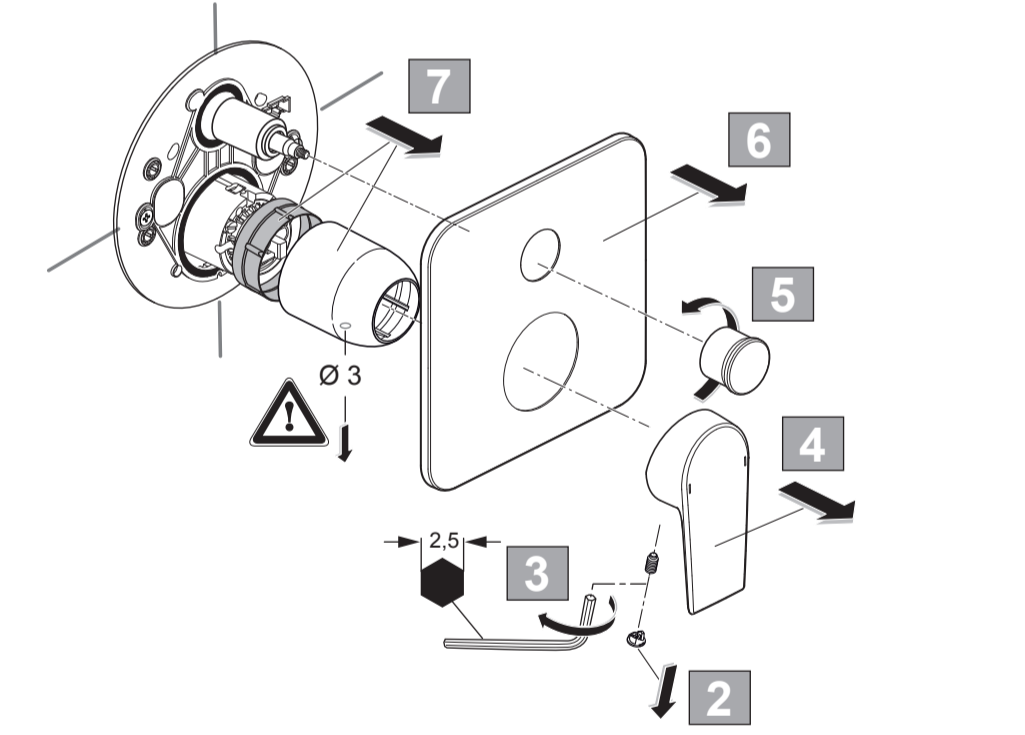

Spare Parts / Ersatzteile / Pièces de recharge / Pezzi di Ricambio / Piezas de requesto /
Parte de reposição / Reserveonderdelen / Reservdelar / Reservedeler / Varaosat /
Vraosat / Varahlutir / Ανταλλακτικά / Yedek Parçalar / Náhradní díly / Náhradné diely /
Nadomestni deli / Резервни части / Запчасти / Części Zapasowe / Piese de schimb /
Rendelhető alkatrészek / Запасні частини / Резервни делови / Резервни делови /
Резервни делови / Atsarginių dalių / Tellitavad varuosad / Rezervnyu daju

Ideal Standard International NV
Corporate Village - Gent Building
Da Vincilaan 2
1935 Zaventem
Belgium

www.idealstandardinternational.com