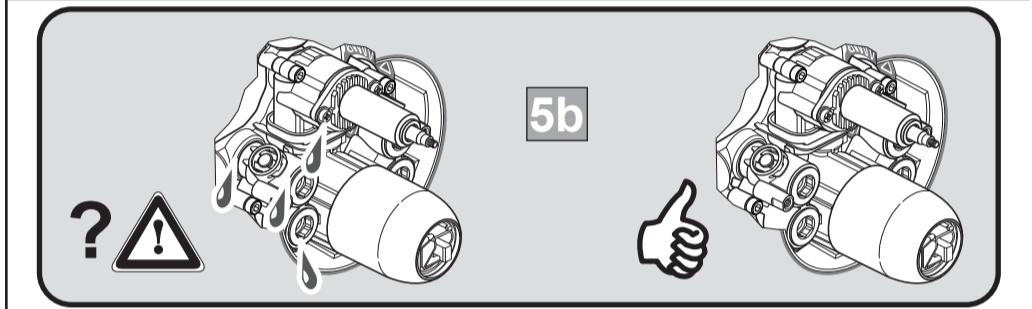

EDGE
 A 7125 ...

0818 / A 868 463
 (+ A 865 612)
 Made in Germany

0,3 MPa 3 bar	50°C	16°C	0	1	2	3	4	5	6	7	8	9
			°C	°C	°C	°C	°C	°C	°C	°C	°C	°C
	65°C	16°C	49,5	49,5	48	46	42,5	41	37	33,5	31	28
	81°C	16°C	81	81	78,5	73	69	63,5	56	49	42,5	36