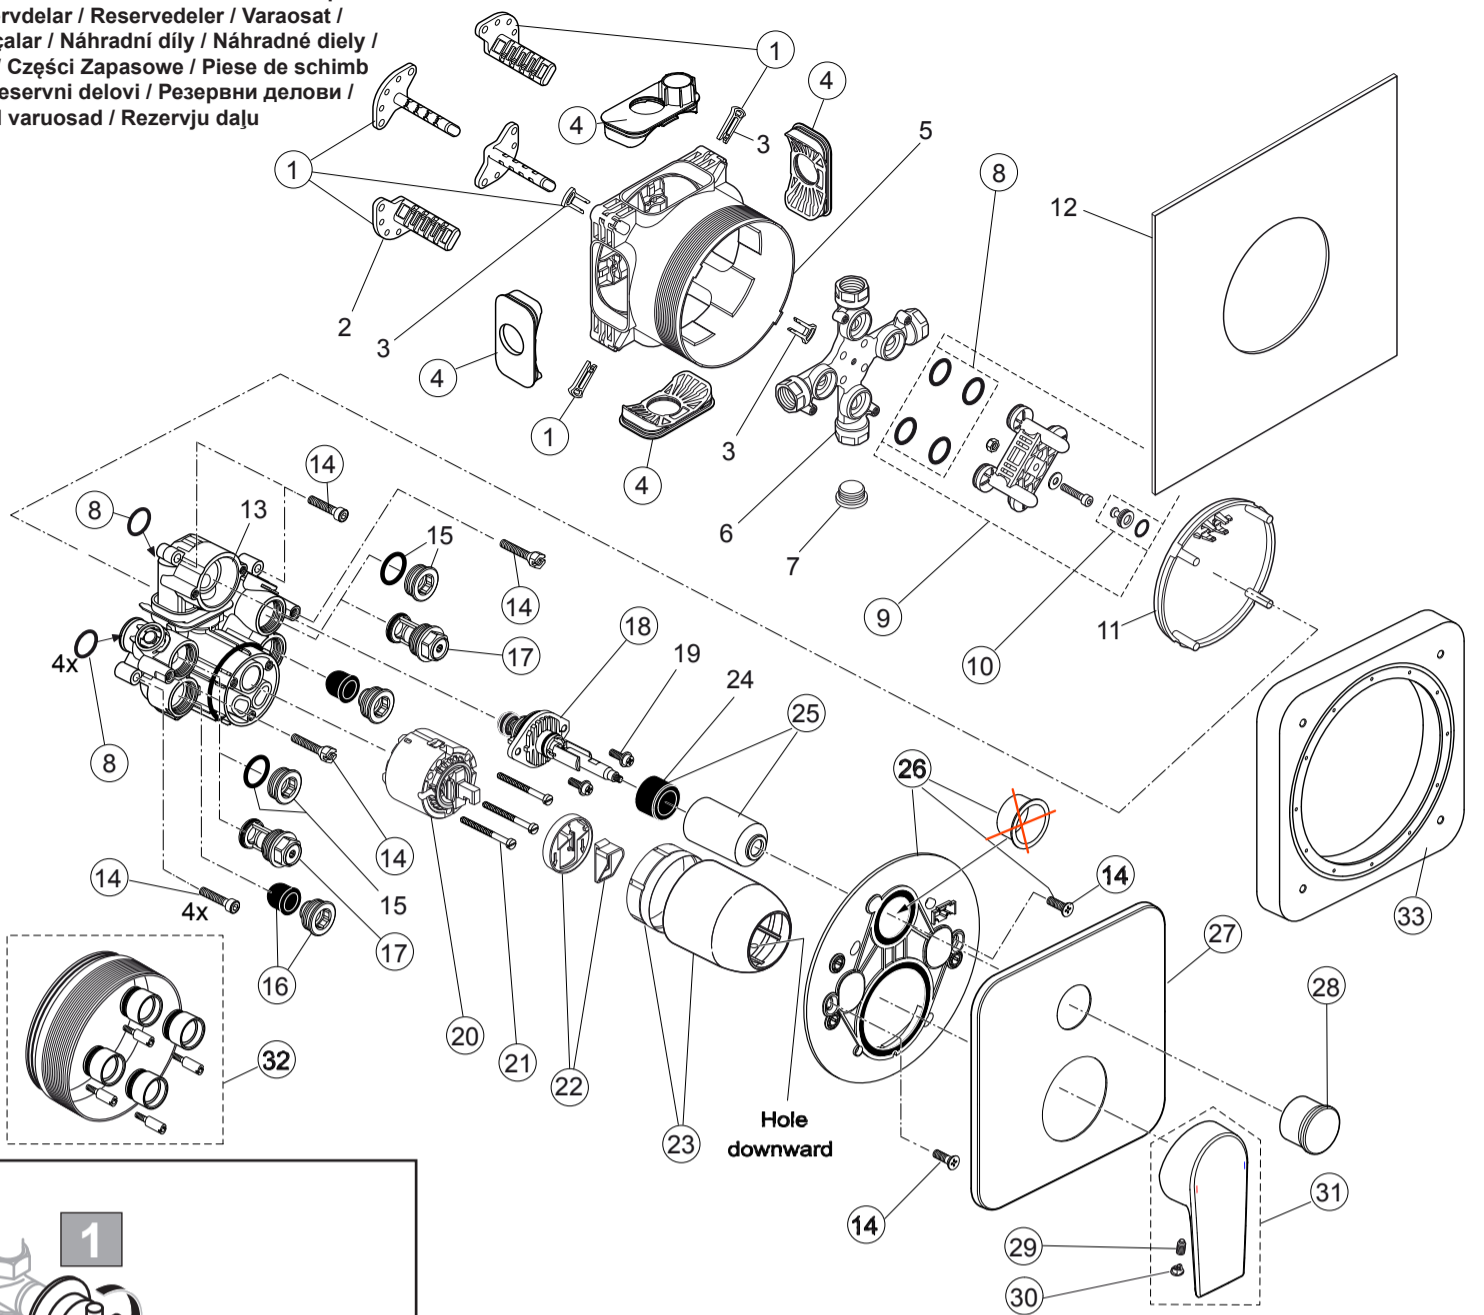

Pos.	Part No.
1	A 963 131 NU
4	A 963 132 NU
8	A 963 143 NU
9	A 963 146 NU
10	A 963 147 NU
14	A 960 890 NU
16	A 960 891 NU
17	A 960 706 NU
18	A 963 443 NU
20	A 960 500 NU
21	A 963 335 NU
22	A 860 700 NU
23	A 960 893 AA
25	A 860 902 AA
26	A 860 897 NU
27	A 860 900 AA
28	A 860 901 AA
29	A 963 309 NU
30	B 960 473 AA
31	A 861 020 AA
32	A 960 704 NU
	A 962 476 NU
33	A 6678 AA

EDGE
 A 7124 ...

0818 / A 868 462
 (+ A 865 612)
 Made in Germany

Ideal Standard International NV
 Corporate Village - Gent Building
 Da Vincilaan 2
 1935 Zaventem
 Belgium

www.idealstandardinternational.com