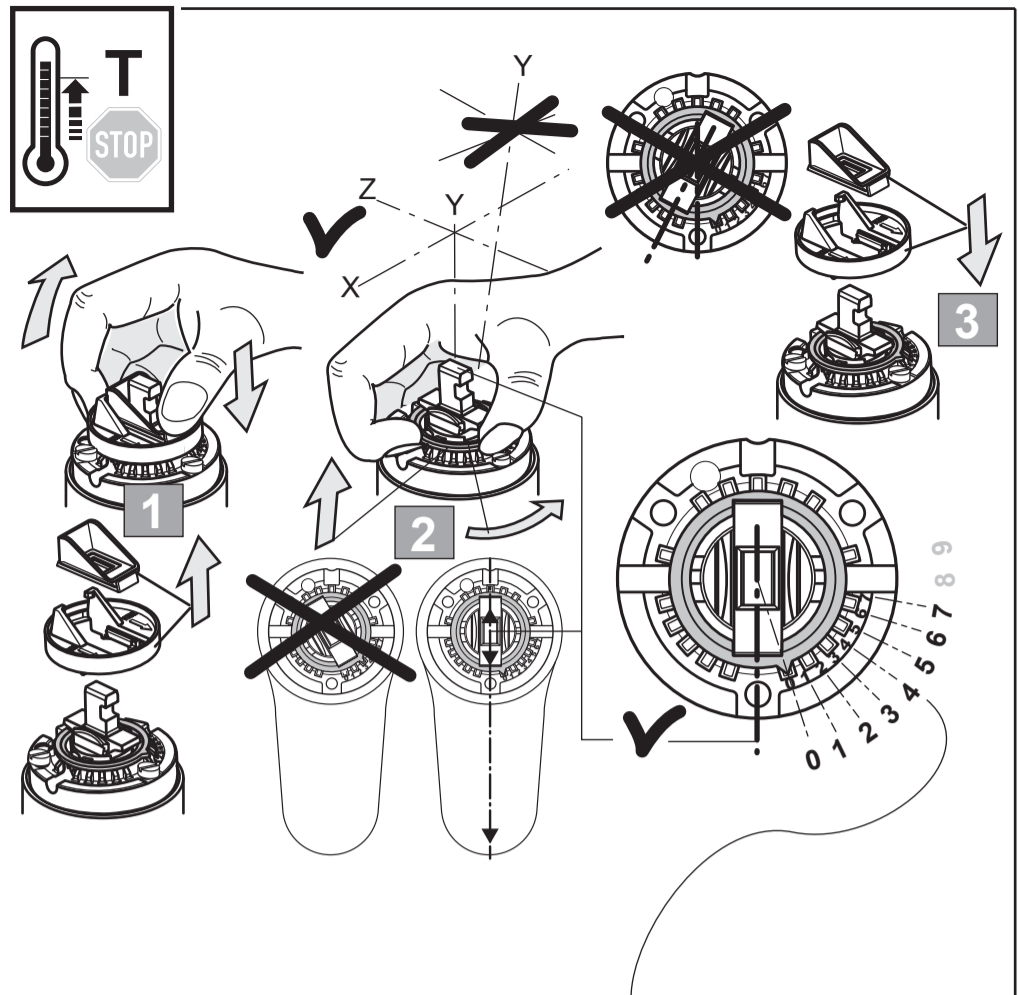

Pos.	Part No.
1	A 963 131 NU
4	A 963 132 NU
8	A 963 143 NU
9	A 963 146 NU
10	A 963 147 NU
14	A 960 890 NU
16	A 960 891 NU
17	A 960 706 NU
18	A 963 443 NU
20	A 960 500 NU
21	A 963 335 NU
22	A 860 700 NU
23	A 960 893 AA
25	A 860 902 AA
26	A 860 897 NU
27	A 860 900 AA
28	A 860 901 AA
29	A 963 309 NU
30	B 960 473 AA
31	A 861 020 AA
32	A 960 704 NU
	A 962 476 NU
33	A 6678 AA

EDGE
 A 7124 ...

0818 / A 868 462
 (+ A 865 612)
 Made in Germany

Ideal Standard International NV
 Corporate Village - Gent Building
 Da Vincilaan 2
 1935 Zaventem
 Belgium

www.idealstandardinternational.com

0,3 MPa 3 bar	50°C	16°C	0	1	2	3	4	5	6	7	8	9
			°C	°C	°C	°C	°C	°C	°C	°C	°C	°C
	50°C	16°C	49,5	49,5	48	46	42,5	41	37	33,5	31	28
	65°C	16°C	65	65	63,5	60,5	57	53,5	49	44,5	39	34,5
	81°C	16°C	81	81	78,5	73	69	63,5	56	49	42,5	36