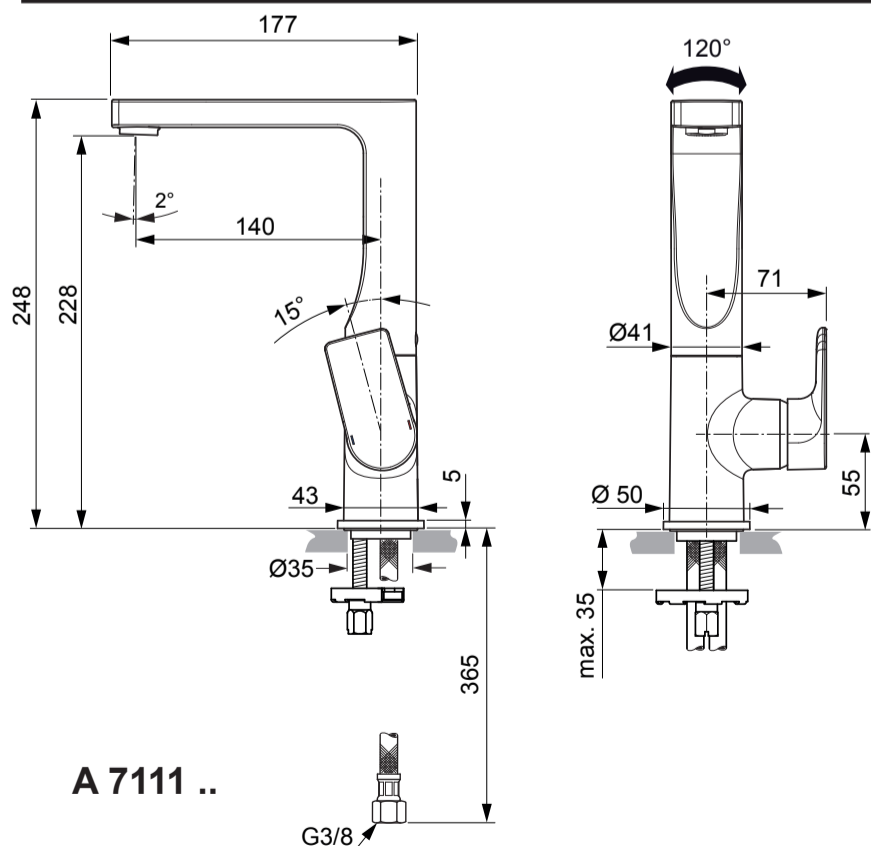

Pos.	Part No.
1	A 861 309 AA
2	A 860 603 NU
3	A 963 751 NU
4	A 861 080 AA
5	B 961 087 NU
7	B 961 086 NU
8	F 960 855 NU
9	B 961 088 NU
10	B 961 383 AA
11	A 962 149 AA
12	A 860 188 NU
13	A 962 728 NU
16	A 861 103 NU
17	A 861 141 NU
19	B 961 119 AA
20	A 962 370 NU
21	B 960 712 AA
23	A 964 520 NU
24	A 961 172 NU
25	A 961 230 AA

P	°C	°C	1			2			3		
			°C	°C	°C	°C	°C	°C	°C	°C	°C
0,3 MPa 3 bar	50°C	13°C	50	44	39	35,5					
	65°C	13°C	65	54,5	48	43,5					
	75°C	13°C	75	64	55,5	50,5					

**EGDE**  
 A 7110 .. A 7111 ..

0318 / A 868 458  
 (+ A 865 612)  
 Made in Germany