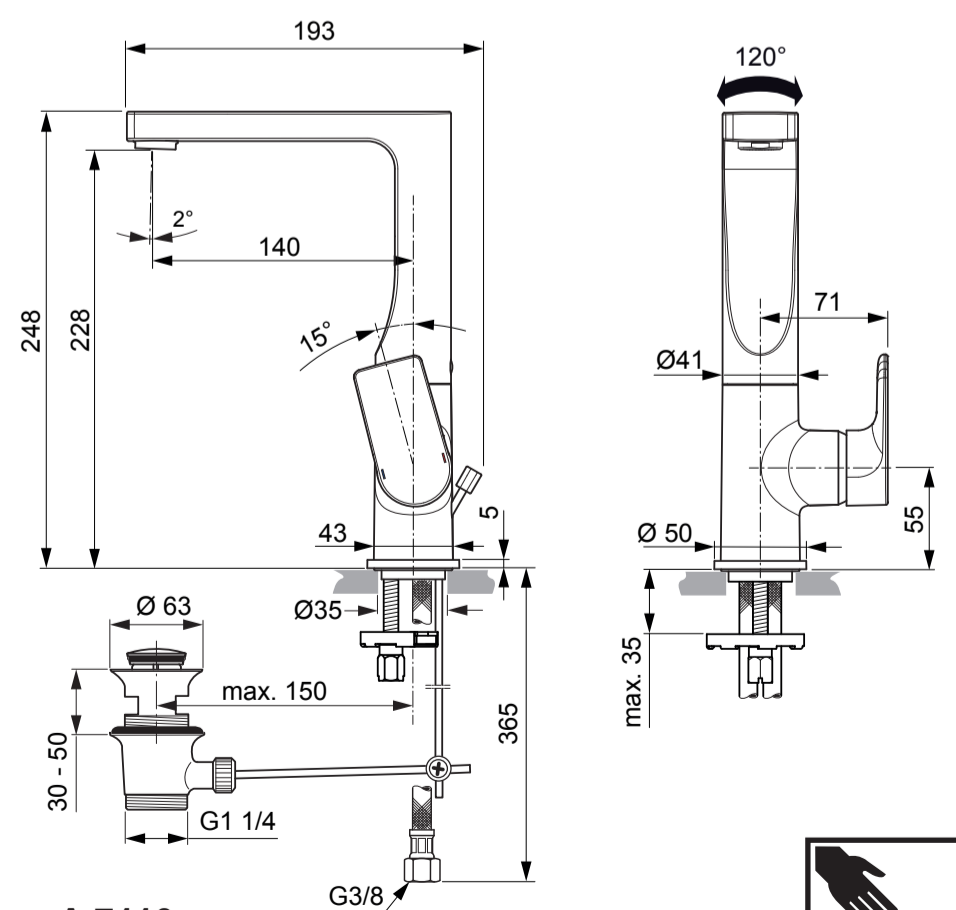

Spare Parts / Ersatzteile / Pièces de recharge / Pezzi di Ricambio / Piezas de requesto /
Parte de reposição / Reserveonderdelen / Reservdelar / Reservedeler / Varaosat /
Vraosat / Varahlutir / Ανταλλακτικά / Yedek Parçalar / Náhradní díly / Náhradné diely /
Nadomestni deli / Резервни части / Запчасти / Części Zapasowe / Piese de schimb
/ Rendelhető alkatrészek / Застасні частини / Резервни делови / Резервни делови /
Резервни делови / Atsarginių dalių / Tellitavad varuosad / Rezervju daļu

Pos.	Part No.
1	A 861 309 AA
2	A 860 603 NU
3	A 963 751 NU
4	A 861 080 AA
5	B 961 087 NU
7	B 961 086 NU
8	F 960 855 NU
9	B 961 088 NU
10	B 961 383 AA
11	A 962 149 AA
12	A 860 188 NU
13	A 962 728 NU
16	A 861 103 NU
17	A 861 141 NU
19	B 961 119 AA
20	A 962 370 NU
21	B 960 712 AA
23	A 964 520 NU
24	A 961 172 NU
25	A 961 230 AA

P	°C	°C	1			2			3		
			°C	°C	°C	°C	°C	°C	°C	°C	°C
0,3 MPa 3 bar	50°C	13°C	50	44	39	35,5					
	65°C	13°C	65	54,5	48	43,5					
	75°C	13°C	75	64	55,5	50,5					

EGDE
A 7110 .. A 7111 ..

0318 / A 868 458
(+ A 865 612)
Made in Germany

A 7111 ..

A 7110 ..

Ideal Standard International NV
Corporate Village - Gent Building
Da Vincilaan 2
1935 Zaventem
Belgium

www.idealstandardinternational.com