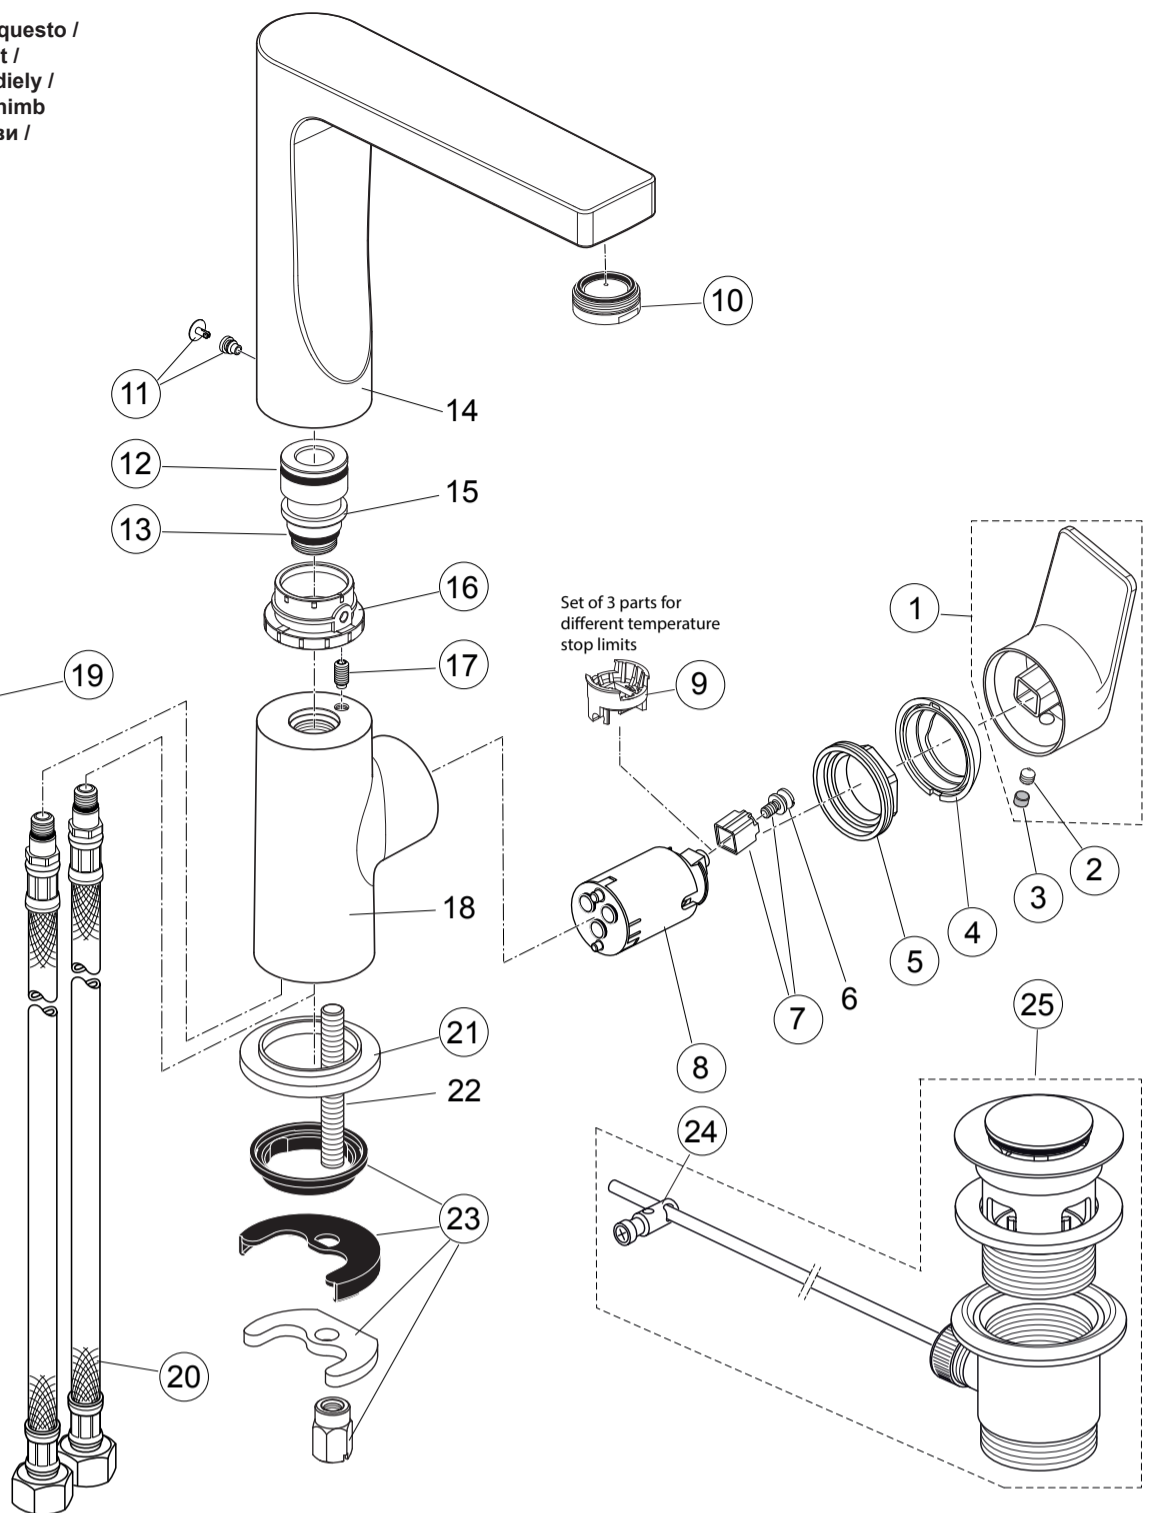

Pos.	Part No.
1	A 861 309 AA
2	A 860 603 NU
3	A 963 751 NU
4	A 861 080 AA
5	B 961 087 NU
7	B 961 086 NU
8	F 960 855 NU
9	B 961 088 NU
10	B 961 383 AA
11	A 962 149 AA
12	A 860 188 NU
13	A 962 728 NU
16	A 861 103 NU
17	A 861 141 NU
19	B 961 119 AA
20	A 962 370 NU
21	B 960 712 AA
23	A 964 520 NU
24	A 961 172 NU
25	A 961 230 AA

P	°C	°C	1			2			3		
			°C	°C	°C	°C	°C	°C	°C	°C	°C
0,3 MPa 3 bar	50°C	13°C	50	44	39	35,5					
	65°C	13°C	65	54,5	48	43,5					
	75°C	13°C	75	64	55,5	50,5					

**EGDE**  
 A 7110 .. A 7111 ..

0318 / A 868 458  
 (+ A 865 612)  
 Made in Germany