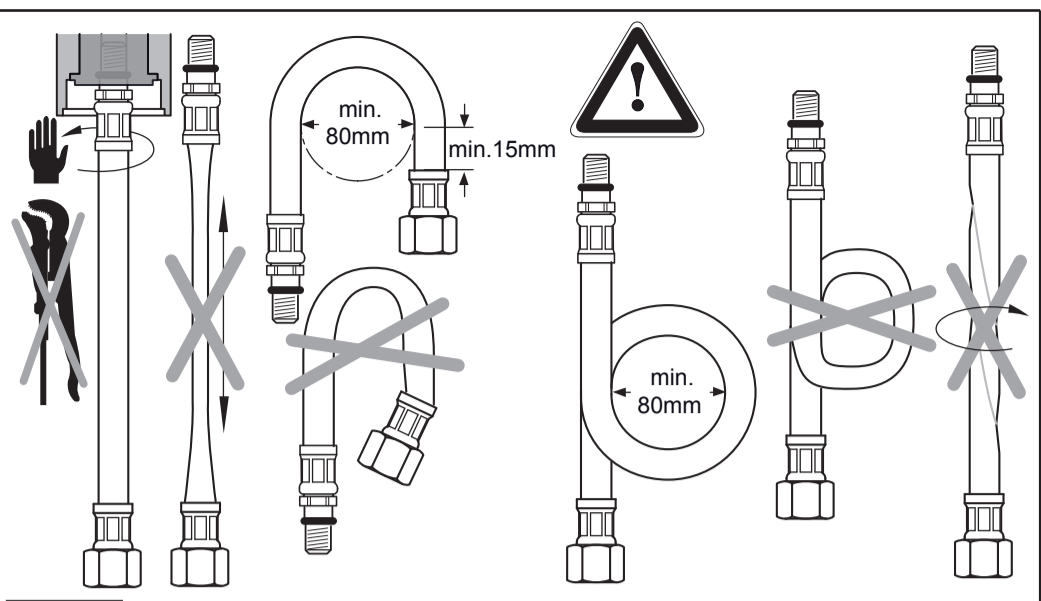

P bar				Q (3 bar)
	T °C				l/min 5