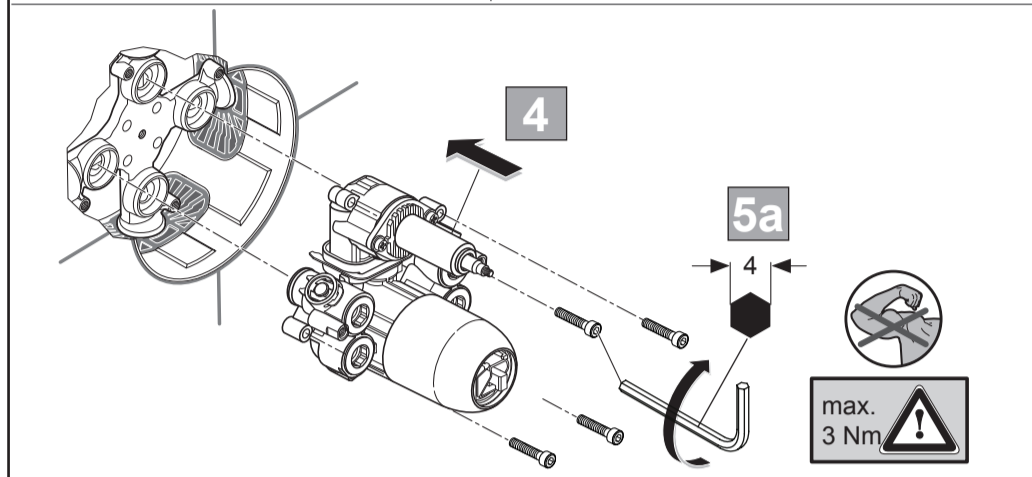

[www.idealstandardinternational.com](http://www.idealstandardinternational.com)

Pressure 0,3 MPa 3 bar	Temperature °C	Symbol	0	1	2	3	4	5	6	7	8	9
			°C	°C	°C	°C	°C	°C	°C	°C	°C	°C
50°C	16°C	❄️	49,5	49,5	48	46	42,5	41	37	33,5	31	28
65°C	16°C		65	65	63,5	60,5	57	53,5	49	44,5	39	34,5
81°C	16°C		81	81	78,5	73	69	63,5	56	49	42,5	36