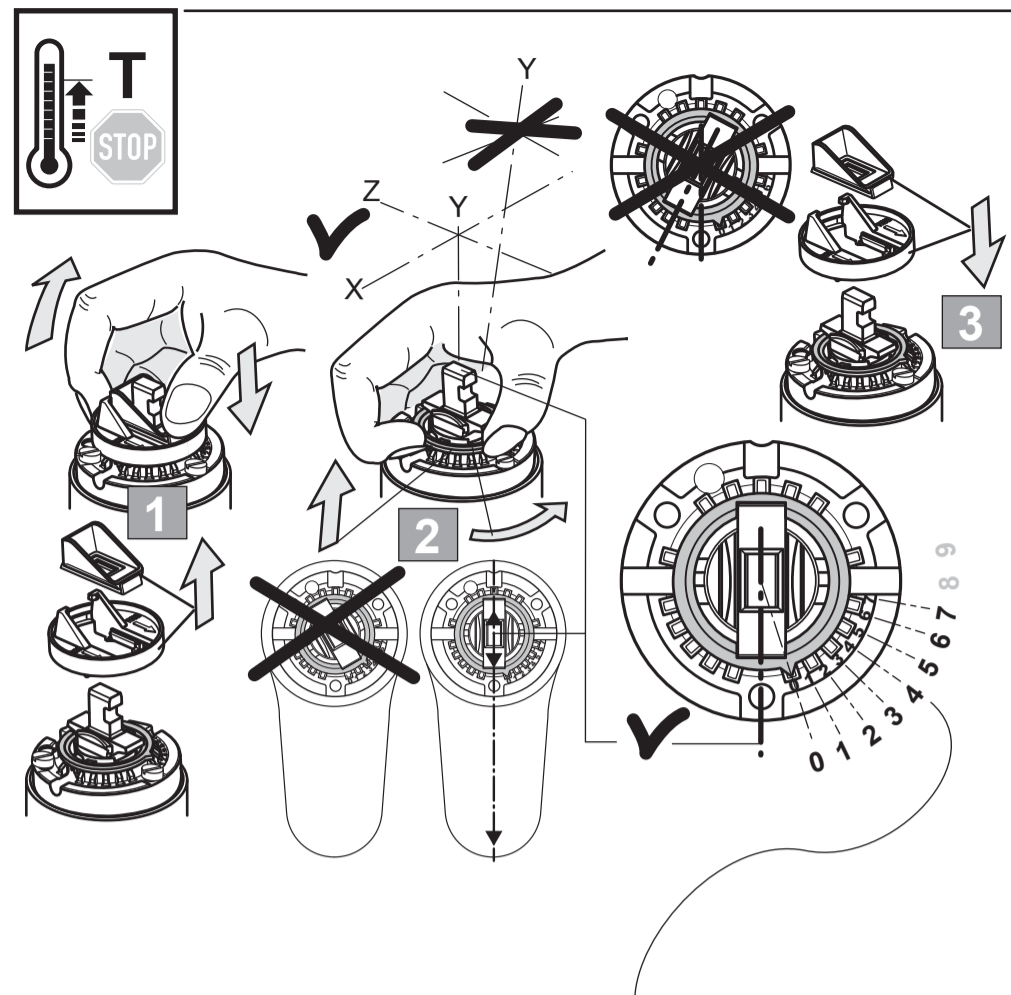

XX = AA, GN, ...

Pos.	Part No.
1	A 963 131 NU
4	A 963 132 NU
8	A 963 143 NU
9	A 963 146 NU
10	A 963 147 NU
14	A 960 890 NU
16	A 960 891 NU
17	A 960 706 NU
18	A 963 443 NU

20	A 960 500 NU
21	A 963 335 NU
22	A 860 700 NU
23	A 960 893 XX
25	A 860 902 XX
26	A 860 897 NU
27	A 861 409 XX
28	A 860 901 XX
29	A 963 309 NU

[www.idealstandardinternational.com](http://www.idealstandardinternational.com)

Pressure 0,3 MPa 3 bar	Temperature °C	Symbol	0	1	2	3	4	5	6	7	8	9
			°C	°C	°C	°C	°C	°C	°C	°C	°C	°C
50°C	16°C	❄️	49,5	49,5	48	46	42,5	41	37	33,5	31	28
65°C	16°C		65	65	63,5	60,5	57	53,5	49	44,5	39	34,5
81°C	16°C		81	81	78,5	73	69	63,5	56	49	42,5	36