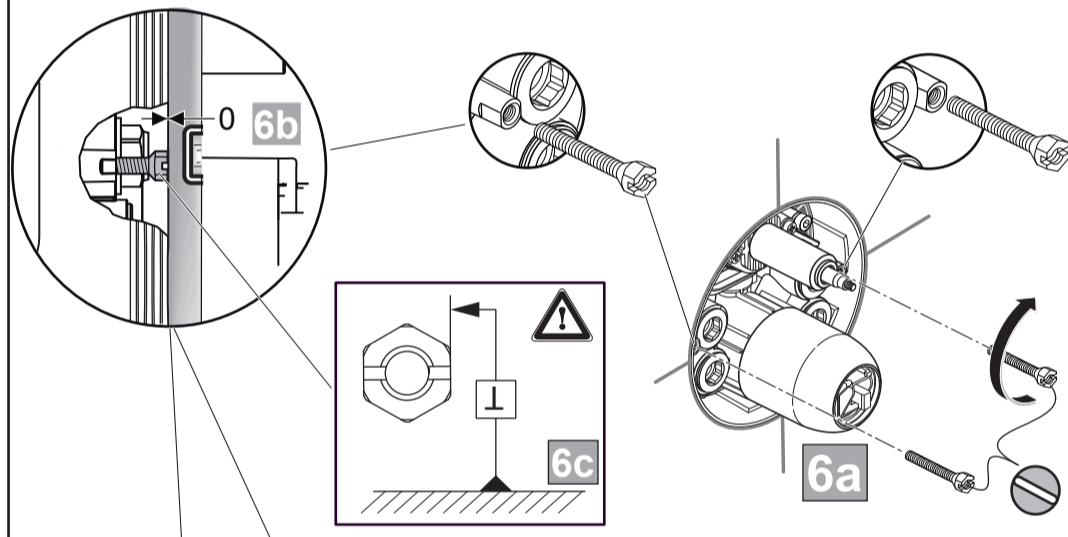

[www.idealstandardinternational.com](http://www.idealstandardinternational.com)

Pressure 0,3 MPa 3 bar	Temperature °C	Symbol	0	1	2	3	4	5	6	7	8	9
			°C	°C	°C	°C	°C	°C	°C	°C	°C	°C
50°C	16°C	❄️	49,5	49,5	48	46	42,5	41	37	33,5	31	28
65°C	16°C		65	65	63,5	60,5	57	53,5	49	44,5	39	34,5
81°C	16°C		81	81	78,5	73	69	63,5	56	49	42,5	36