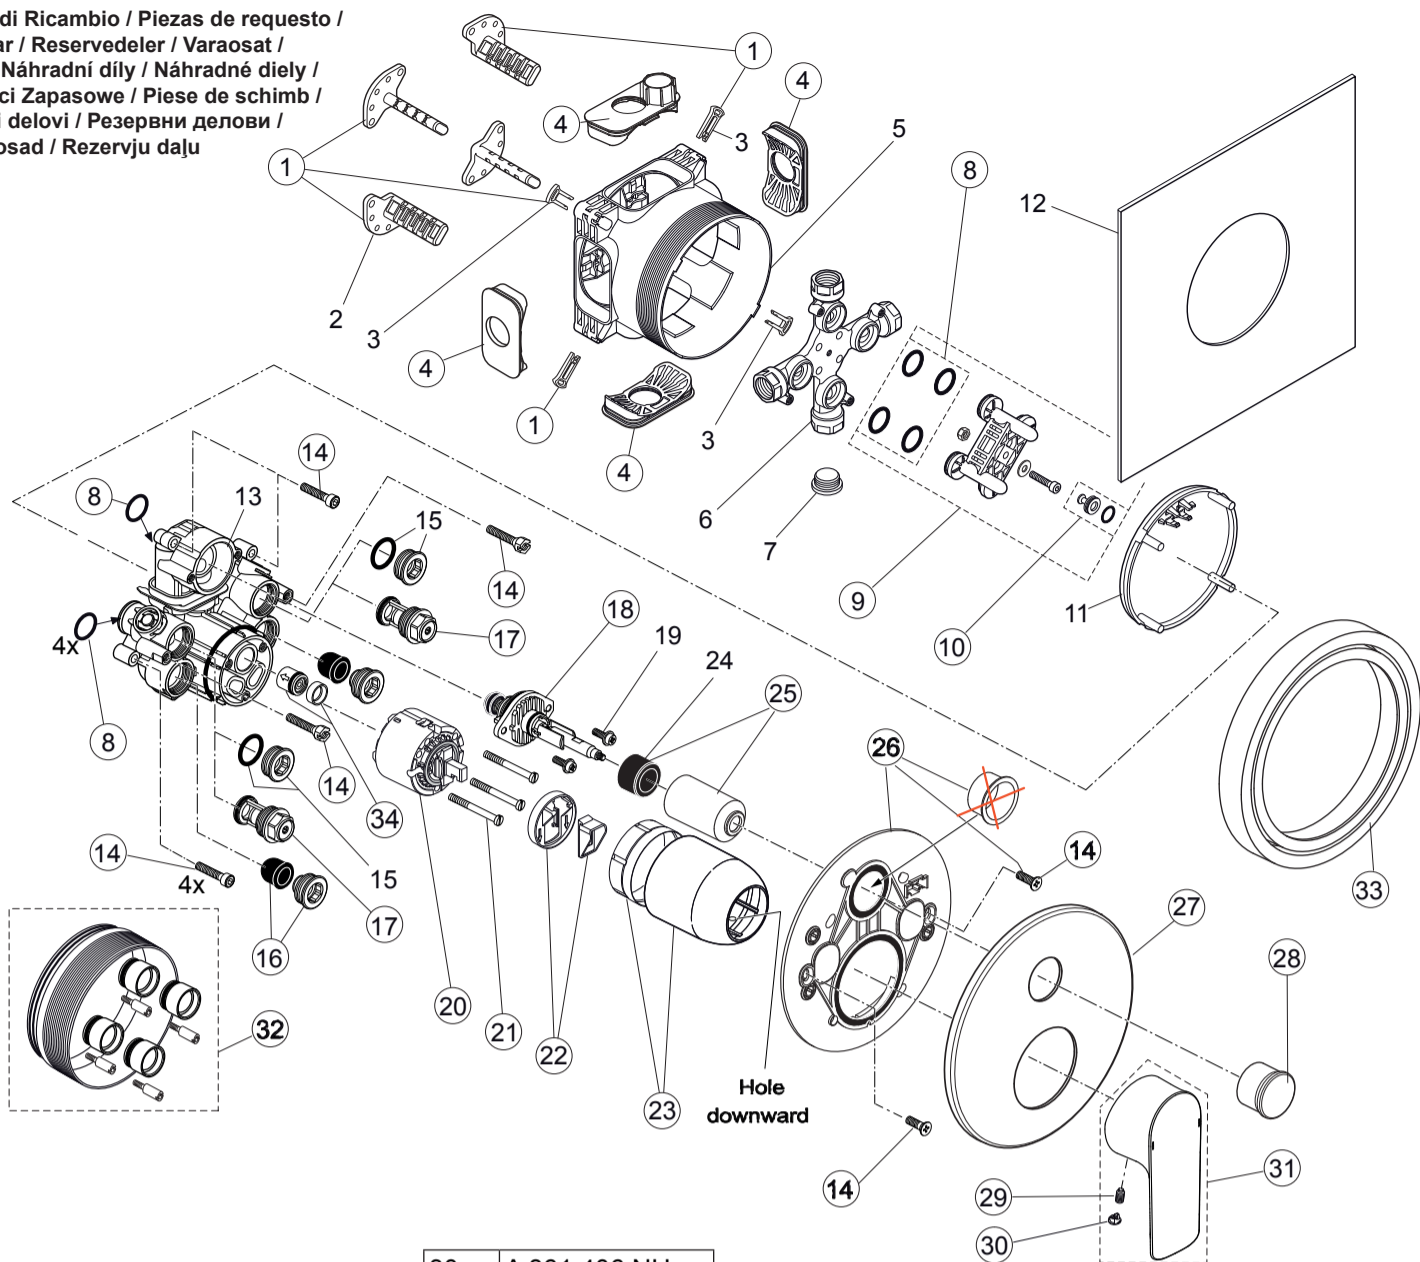

XX = AA, GN, ...

Pos.	Part No.
1	A 963 131 NU
4	A 963 132 NU
8	A 963 143 NU
9	A 963 146 NU
10	A 963 147 NU
14	A 960 890 NU
16	A 960 891 NU
17	A 960 706 NU
18	A 963 443 NU

20	A 960 500 NU
21	A 963 335 NU
22	A 860 700 NU
23	A 960 893 XX
25	A 860 902 XX
26	A 860 897 NU
27	A 861 409 XX
28	A 860 901 XX
29	A 963 309 NU

[www.idealstandardinternational.com](http://www.idealstandardinternational.com)

Pressure 0,3 MPa 3 bar	Temperature °C	Symbol	0	1	2	3	4	5	6	7	8	9
			°C	°C	°C	°C	°C	°C	°C	°C	°C	°C
50°C	16°C	❄️	49,5	49,5	48	46	42,5	41	37	33,5	31	28
65°C	16°C		65	65	63,5	60,5	57	53,5	49	44,5	39	34,5
81°C	16°C		81	81	78,5	73	69	63,5	56	49	42,5	36

P	bar	MAX. 10	5	Q (3 bar)
0,5				
T	°C	MAX. 80	65	40
				23