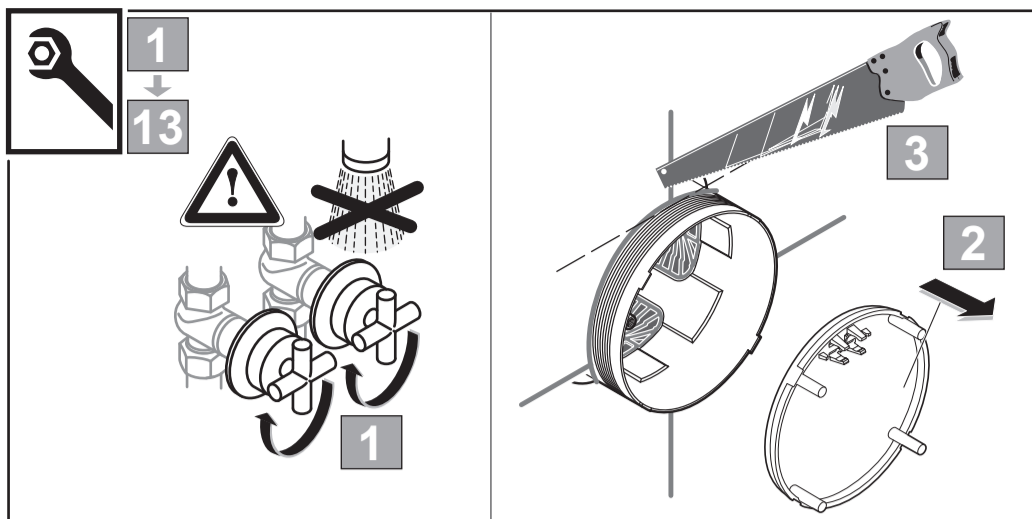

[www.idealstandardinternational.com](http://www.idealstandardinternational.com)

Pressure 0,3 MPa 3 bar	Temperature °C	Symbol	0	1	2	3	4	5	6	7	8	9
			°C	°C	°C	°C	°C	°C	°C	°C	°C	°C
50°C	16°C	❄️	49,5	49,5	48	46	42,5	41	37	33,5	31	28
65°C	16°C		65	65	63,5	60,5	57	53,5	49	44,5	39	34,5
81°C	16°C		81	81	78,5	73	69	63,5	56	49	42,5	36