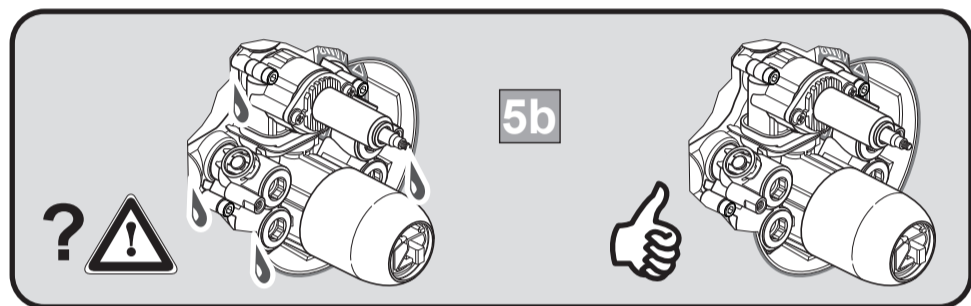

[www.idealstandardinternational.com](http://www.idealstandardinternational.com)

Pressure 0,3 MPa 3 bar	Temperature °C	Symbol	0	1	2	3	4	5	6	7	8	9
			°C	°C	°C	°C	°C	°C	°C	°C	°C	°C
50°C	16°C	❄️	49,5	49,5	48	46	42,5	41	37	33,5	31	28
65°C	16°C		65	65	63,5	60,5	57	53,5	49	44,5	39	34,5
81°C	16°C		81	81	78,5	73	69	63,5	56	49	42,5	36