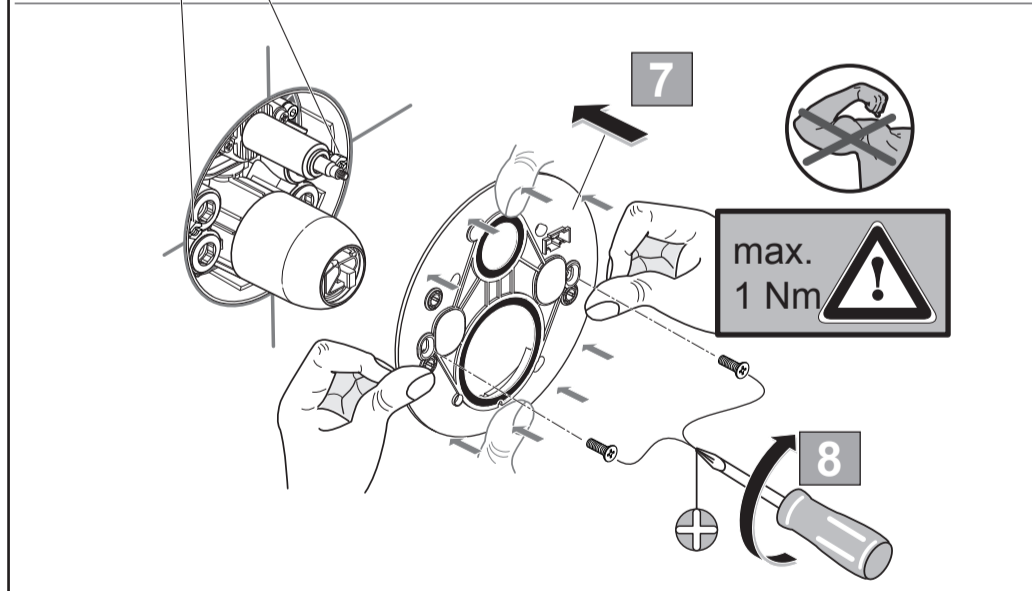

[www.idealstandardinternational.com](http://www.idealstandardinternational.com)

Pressure 0,3 MPa 3 bar	Temperature °C	Symbol	0	1	2	3	4	5	6	7	8	9
			°C	°C	°C	°C	°C	°C	°C	°C	°C	°C
50°C	16°C	❄️	49,5	49,5	48	46	42,5	41	37	33,5	31	28
65°C	16°C		65	65	63,5	60,5	57	53,5	49	44,5	39	34,5
81°C	16°C		81	81	78,5	73	69	63,5	56	49	42,5	36