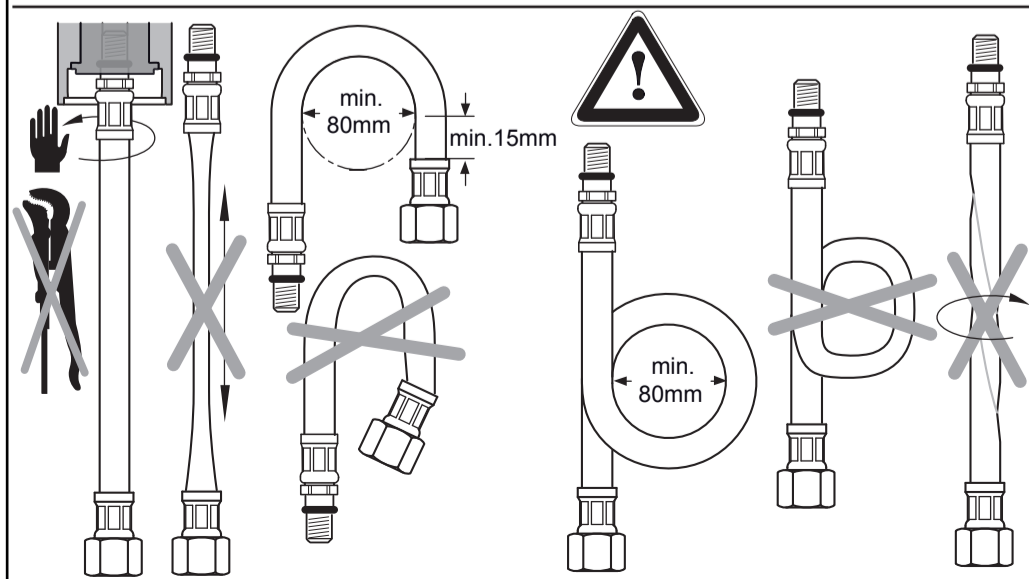

## CONNECT AIR

A 7021 .. A 7024 .. A 7053 .. A 7055 ..

0420 / A 868 383  
 (+ A 865 612)  
 Made in Germany

Ideal Standard International NV  
 Corporate Village - Gent Building  
 Da Vincilaan 2  
 1935 Zaventem  
 Belgium

www.idealstandardinternational.com

	<b>P</b>	<b>bar</b>	0,5		<b>MAX. 10</b>	5		<b>Q</b> (3 bar)
	<b>T</b>	<b>°C</b>			<b>MAX. 85</b>	65		<b>l/min</b>
						40		<b>5</b>