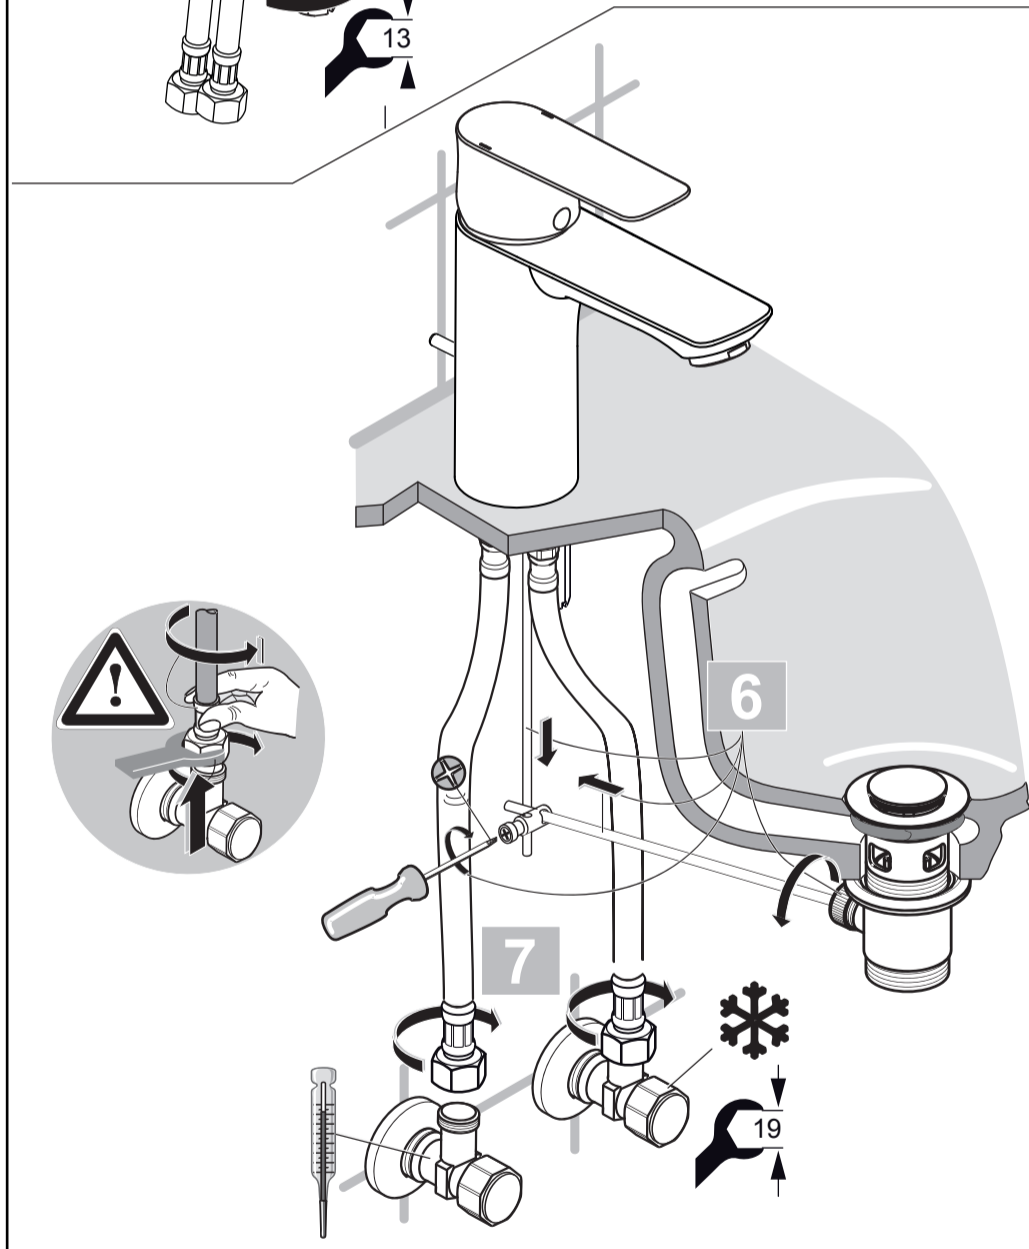

www.idealstandardinternational.com

	<b>P</b>	<b>bar</b>	0,5		<b>MAX. 10</b>	5		<b>Q</b> (3 bar)
	<b>T</b>	<b>°C</b>			<b>MAX. 85</b>	65		<b>l/min</b>
						40		<b>5</b>