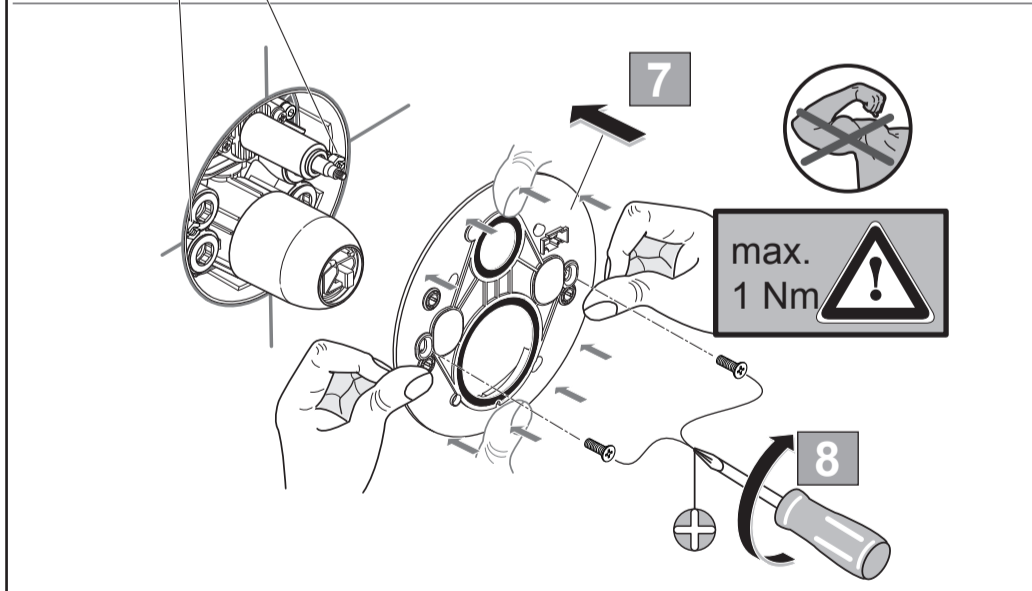

www.idealstandardinternational.com

Pressure 0,3 MPa 3 bar	Temperature °C	Symbol	0	1	2	3	4	5	6	7	8	9
			°C	°C	°C	°C	°C	°C	°C	°C	°C	°C
50°C	16°C	❄️	49,5	49,5	48	46	42,5	41	37	33,5	31	28
65°C	16°C		65	65	63,5	60,5	57	53,5	49	44,5	39	34,5
81°C	16°C		81	81	78,5	73	69	63,5	56	49	42,5	36