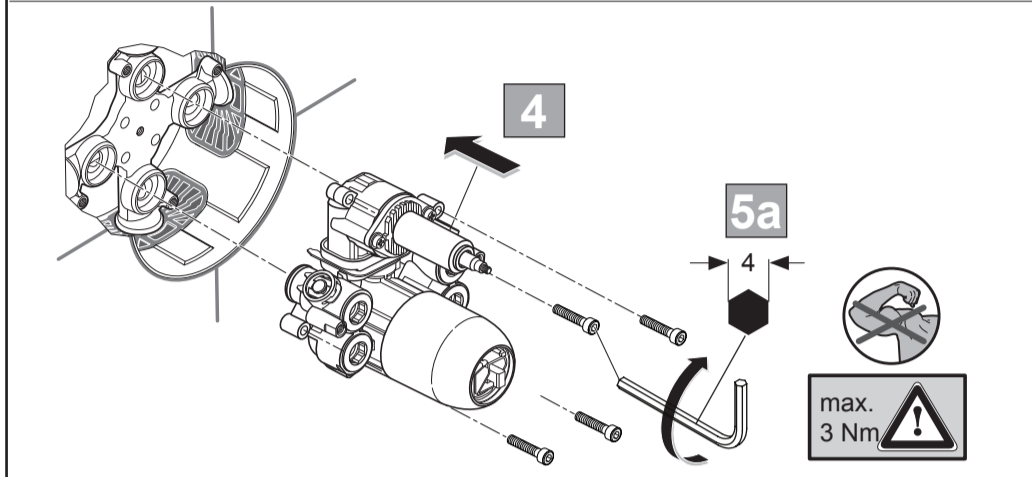

A 7035..
A 7034..

Ideal Standard

CONNECT AIR
A 7034 .. A 7035 ..

0919 / A 868 373
(+ A 865 612)
Made in Germany

Ideal Standard International NV
 Corporate Village - Gent Building
 Da Vincilaan 2
 1935 Zaventem
 Belgium

www.idealstandardinternational.com

Pressure 0,3 MPa 3 bar	Temperature °C	Symbol	0	1	2	3	4	5	6	7	8	9
			°C	°C	°C	°C	°C	°C	°C	°C	°C	°C
50°C	16°C	❄️	49,5	49,5	48	46	42,5	41	37	33,5	31	28
65°C	16°C		65	65	63,5	60,5	57	53,5	49	44,5	39	34,5
81°C	16°C		81	81	78,5	73	69	63,5	56	49	42,5	36