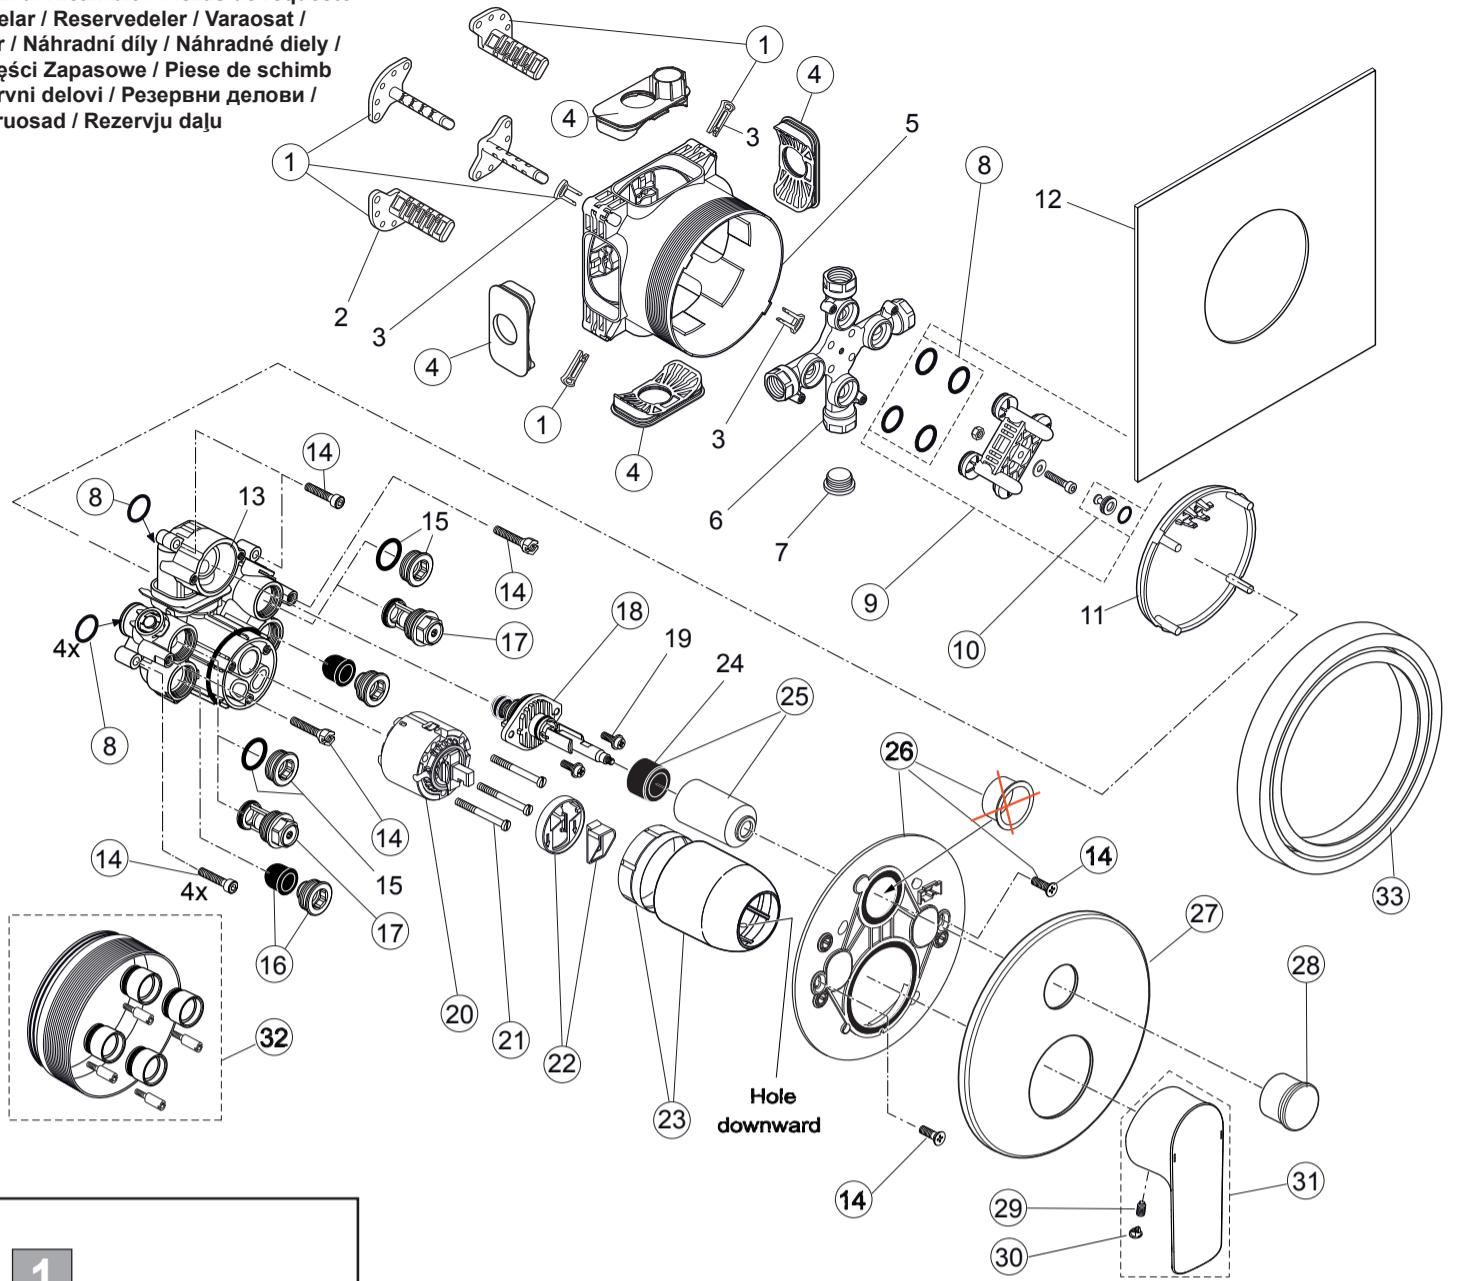

Spare Parts / Ersatzteile / Pièces de recharge / Pezzi di Ricambio / Piezas de requesto /
Parte de reposição / Reserveonderdelen / Reservdelar / Reservedeler / Varaosat /
Vraosat / Varahlutir / Ανταλλακτικά / Yedek Parçalar / Náhradní díly / Náhradné diely /
Nadomestni deli / Резервни части / Запчасти / Części Zapasowe / Piese de schimb
/ Rendelhető alkatrészek / Запасні частини / Reservni delovi / Резервни делови /
Резервни делови / Atsarginių dalių / Tellitavad varuosad / Rezervju daļu

XX = AA, GN, ...

Pos.	Part No.
1	A 963 131 NU
4	A 963 132 NU
8	A 963 143 NU
9	A 963 146 NU
10	A 963 147 NU
14	A 960 890 NU
16	A 960 891 NU
17	A 960 706 NU
18	A 963 443 NU
20	A 960 500 NU
21	A 963 335 NU
22	A 860 700 NU
23	A 960 893 XX
25	A 860 902XX
26	A 860 897 NU
27	A 861 409 XX
	A 861 410 XX
28	A 861 901 XX
29	A 963 309 NU
30	A 861 406 NU
31	A 861 408 XX
32	A 960 704 NU
	A 962 476 NU
33	A 6677 XX

A 7035..
A 7034..