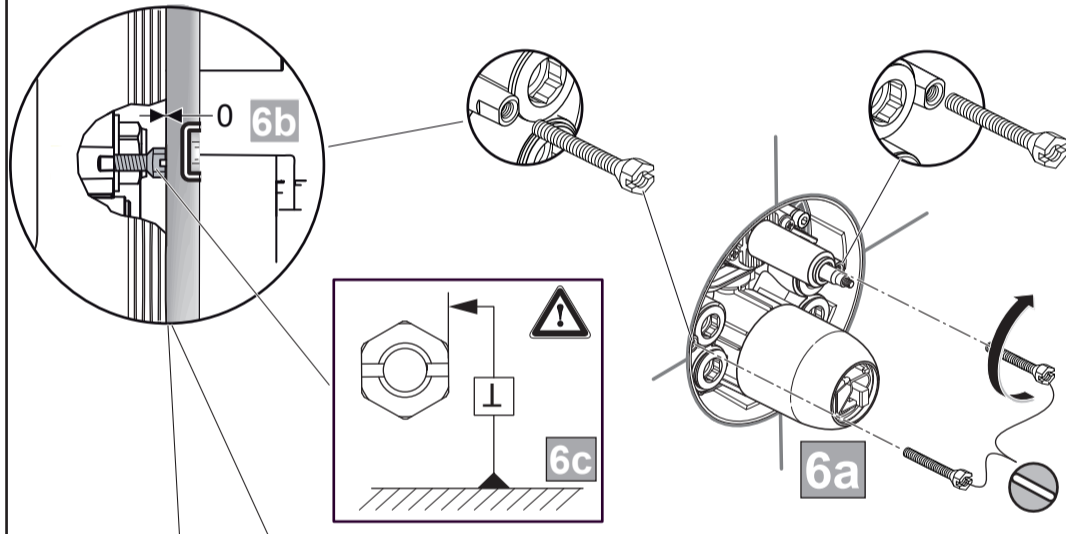

www.idealstandardinternational.com

Pressure 0,3 MPa 3 bar	Temperature °C	Symbol	0	1	2	3	4	5	6	7	8	9
			°C	°C	°C	°C	°C	°C	°C	°C	°C	°C
50°C	16°C	❄️	49,5	49,5	48	46	42,5	41	37	33,5	31	28
65°C	16°C		65	65	63,5	60,5	57	53,5	49	44,5	39	34,5
81°C	16°C		81	81	78,5	73	69	63,5	56	49	42,5	36