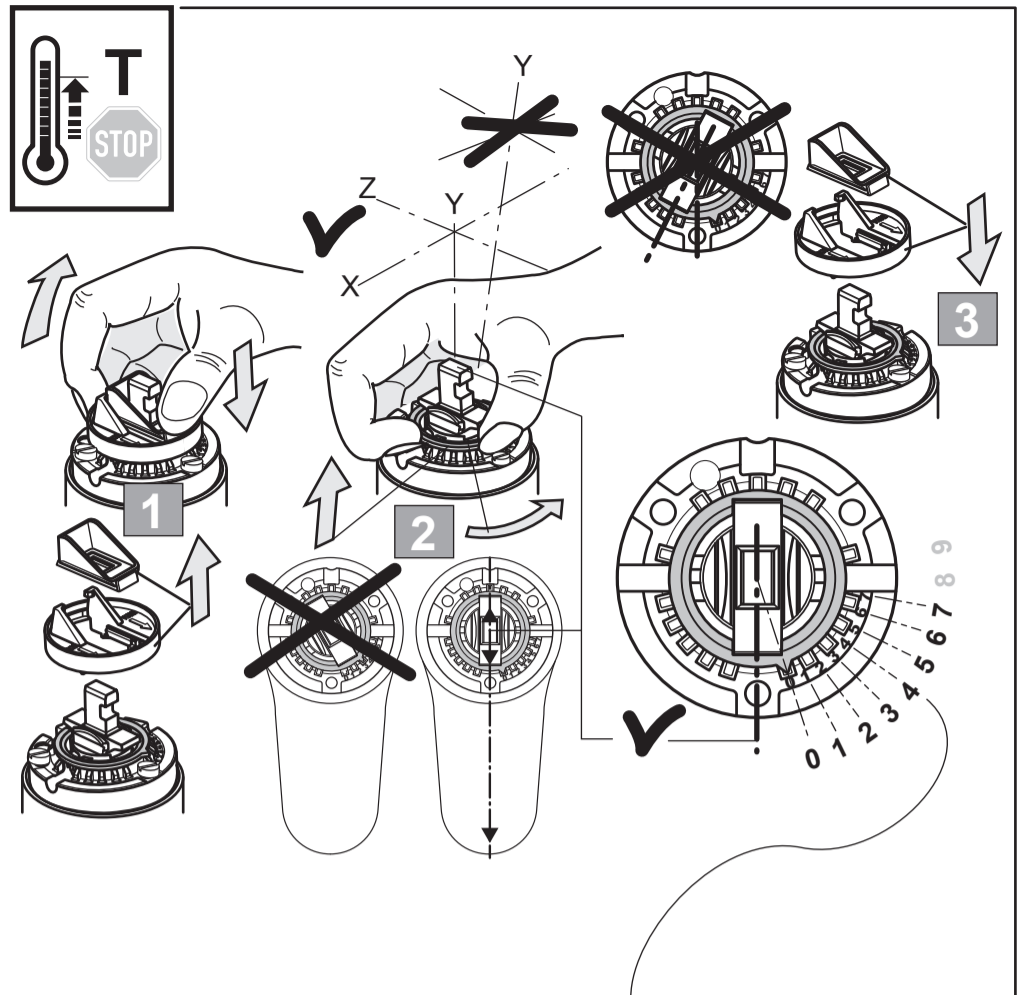

XX = AA, GN, ...

Pos.	Part No.
1	A 963 131 NU
4	A 963 132 NU
8	A 963 143 NU
9	A 963 146 NU
10	A 963 147 NU
14	A 960 890 NU
16	A 960 891 NU
17	A 960 706 NU
18	A 963 443 NU
20	A 960 500 NU
21	A 963 335 NU
22	A 860 700 NU
23	A 960 893 XX
25	A 860 902XX
26	A 860 897 NU
27	A 861 409 XX
	A 861 410 XX
28	A 861 901 XX
29	A 963 309 NU
30	A 861 406 NU
31	A 861 408 XX
32	A 960 704 NU
	A 962 476 NU
33	A 6677 XX

www.idealstandardinternational.com

Pressure 0,3 MPa 3 bar	Temperature °C	Symbol	0	1	2	3	4	5	6	7	8	9
			°C	°C	°C	°C	°C	°C	°C	°C	°C	°C
50°C	16°C	❄️	49,5	49,5	48	46	42,5	41	37	33,5	31	28
65°C	16°C		65	65	63,5	60,5	57	53,5	49	44,5	39	34,5
81°C	16°C		81	81	78,5	73	69	63,5	56	49	42,5	36