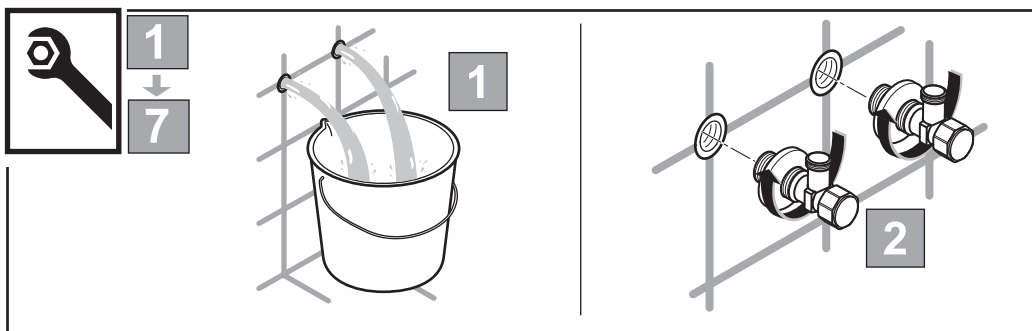

P bar				Q (3 bar)
	T °C				l/min 5