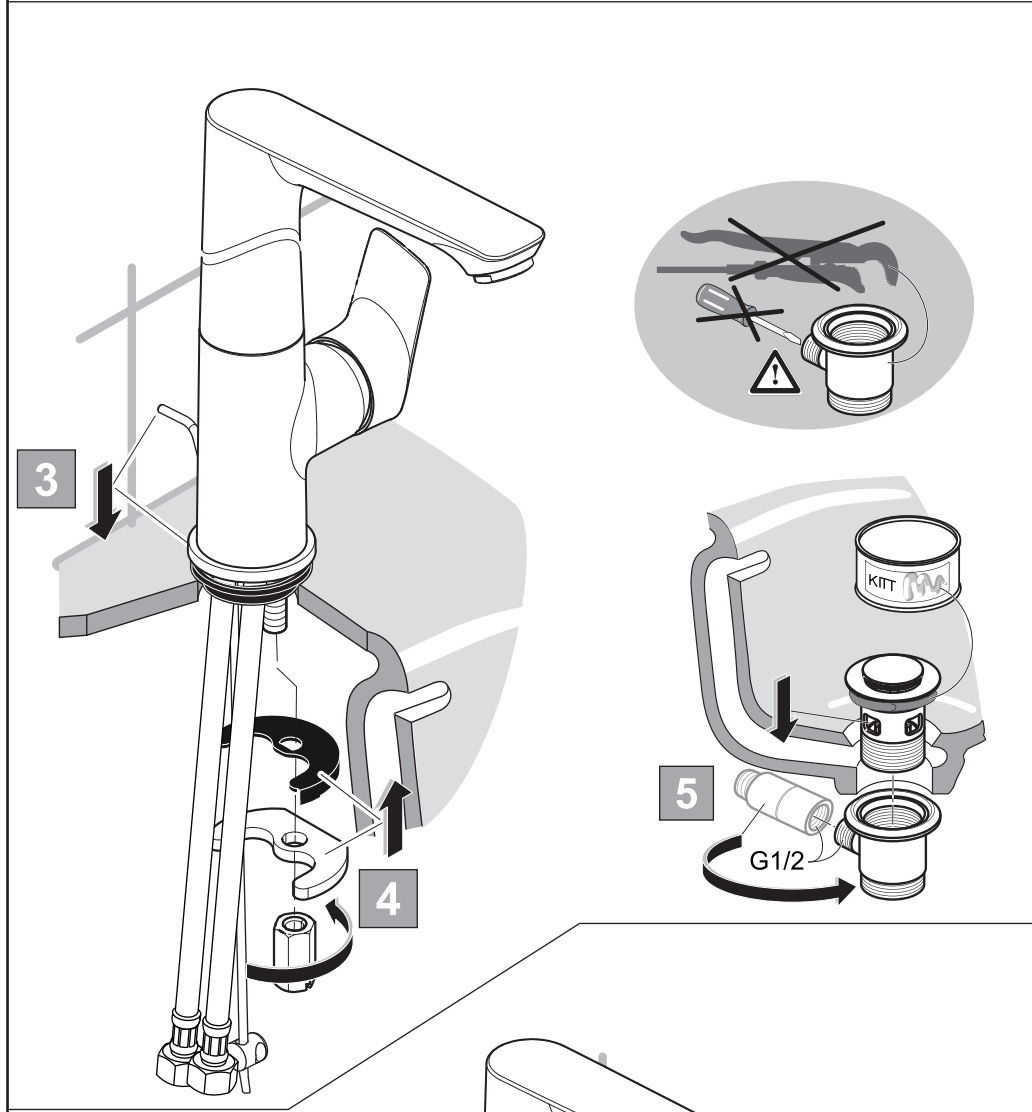

P bar				Q (3 bar)
	T °C				l/min 5