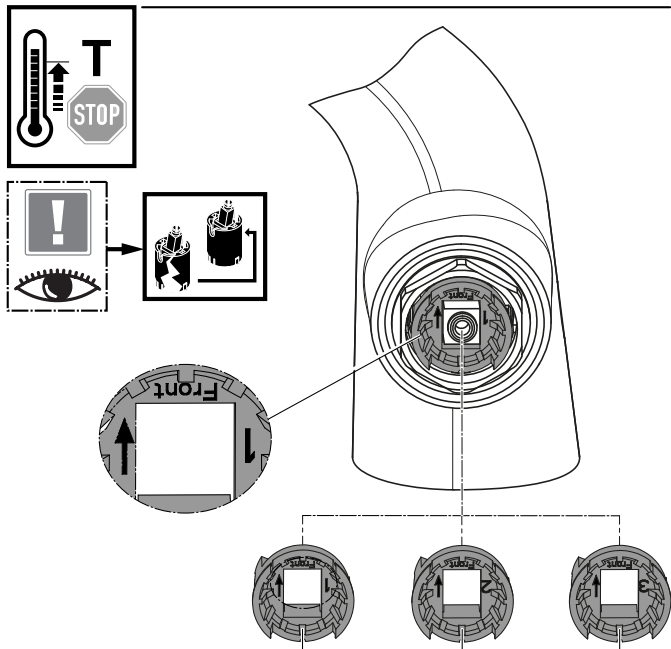

XX = AA, GN, ...

Pos.	Part No.	17	A 861 141 NU
1	A 861 440 XX	19	B 960 900 XX
2	A 860 603 NU	20	A 962 370 NU
3	A 963 751 NU	21	B 960 712 XX
4	A 861 080 XX	23	A 964 520 NU
5	B 961 087 NU	24	A 961 172 NU
7	B 961 086 NU	25	A 961 230 XX
8	F 960 855 NU		
9	B 961 088 NU		
10	B 961 383 XX		
11	A 962 149 XX		
12	A 860 188 NU		
13	A 962 728 NU		
16	A 861 103 NU		

P	°C	°C	1		2		3	
			°C	°C	°C	°C	°C	°C
0,3 MPa 3 bar	50°C	13°C	50	44	39	35,5		
	65°C	13°C	65	54,5	48	43,5		
	75°C	13°C	75	64	55,5	50,5		

Ideal Standard

CONNECT AIR
 A 7020 .. A 7023 ..

0220 / A 868 368

A 7023 ..