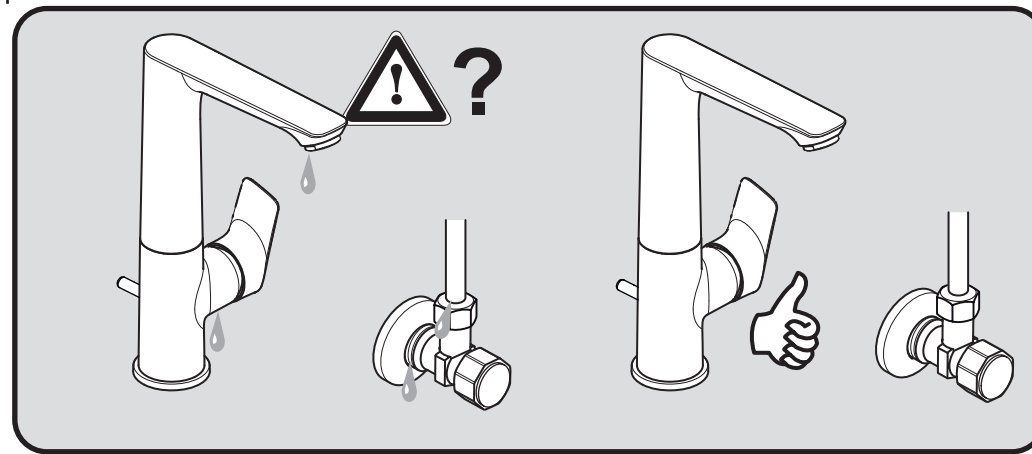

P bar				Q (3 bar)
	T °C				l/min 5