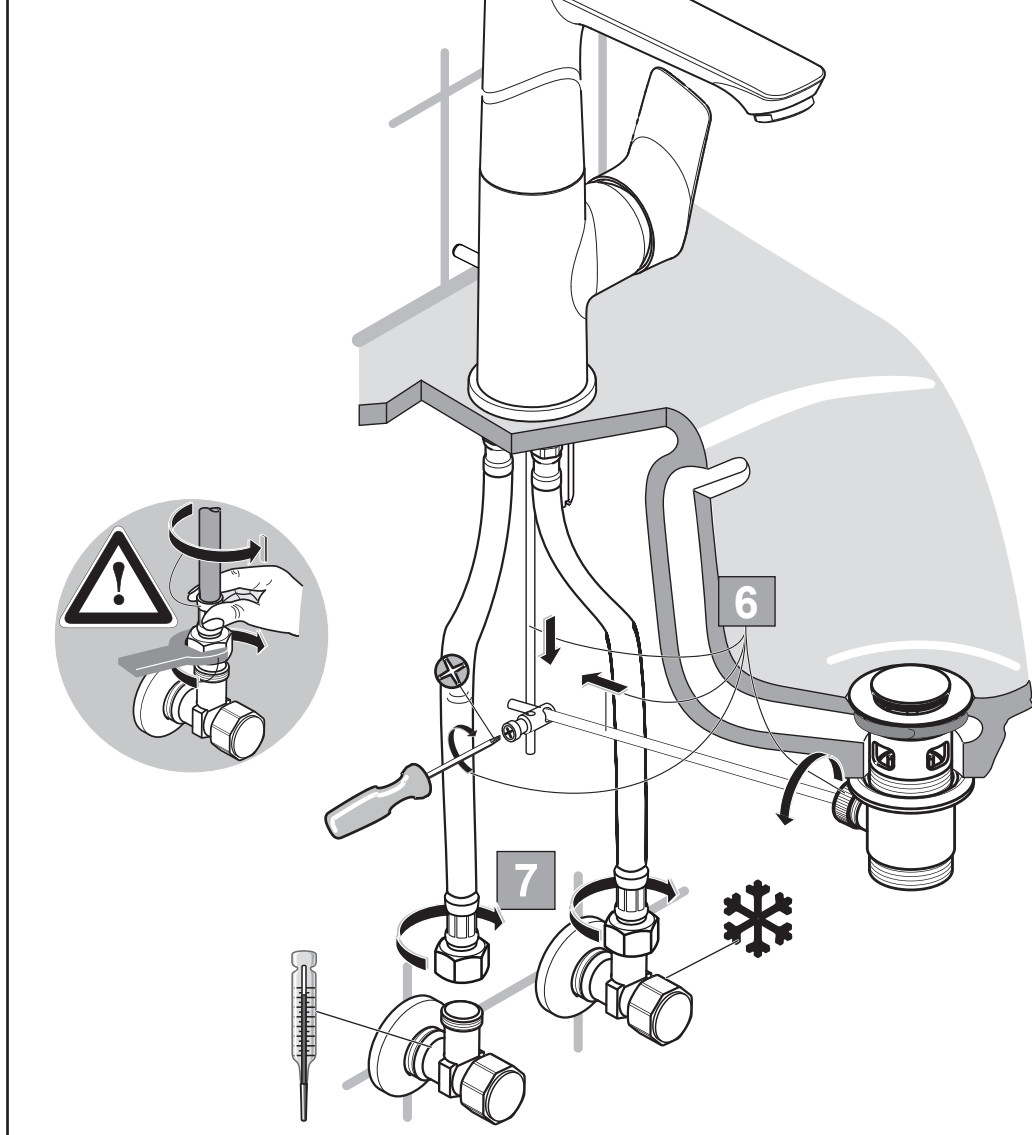

P bar				Q (3 bar)
	T °C				l/min 5