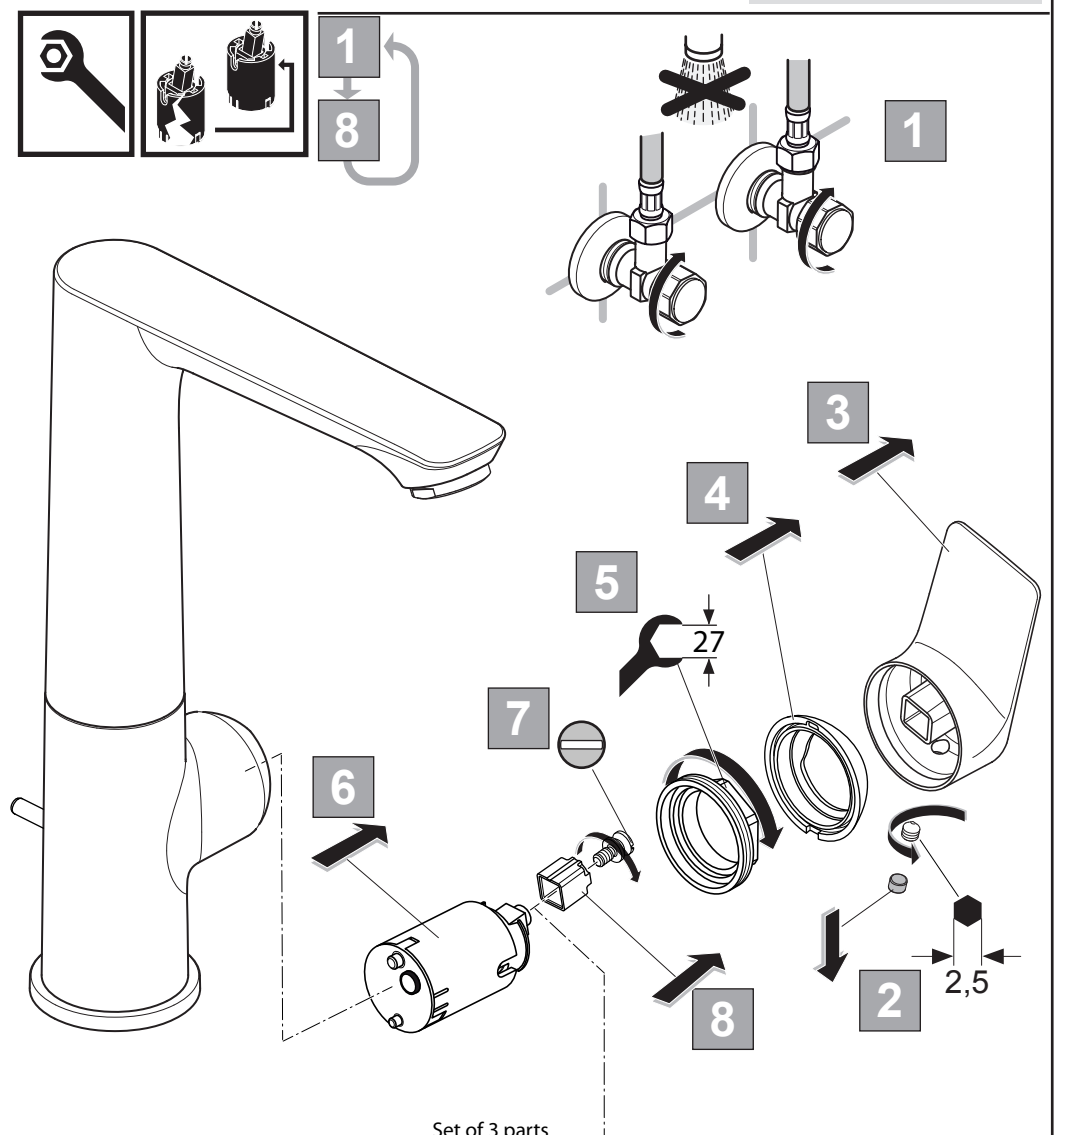

P bar				Q (3 bar)
	T °C				l/min 5