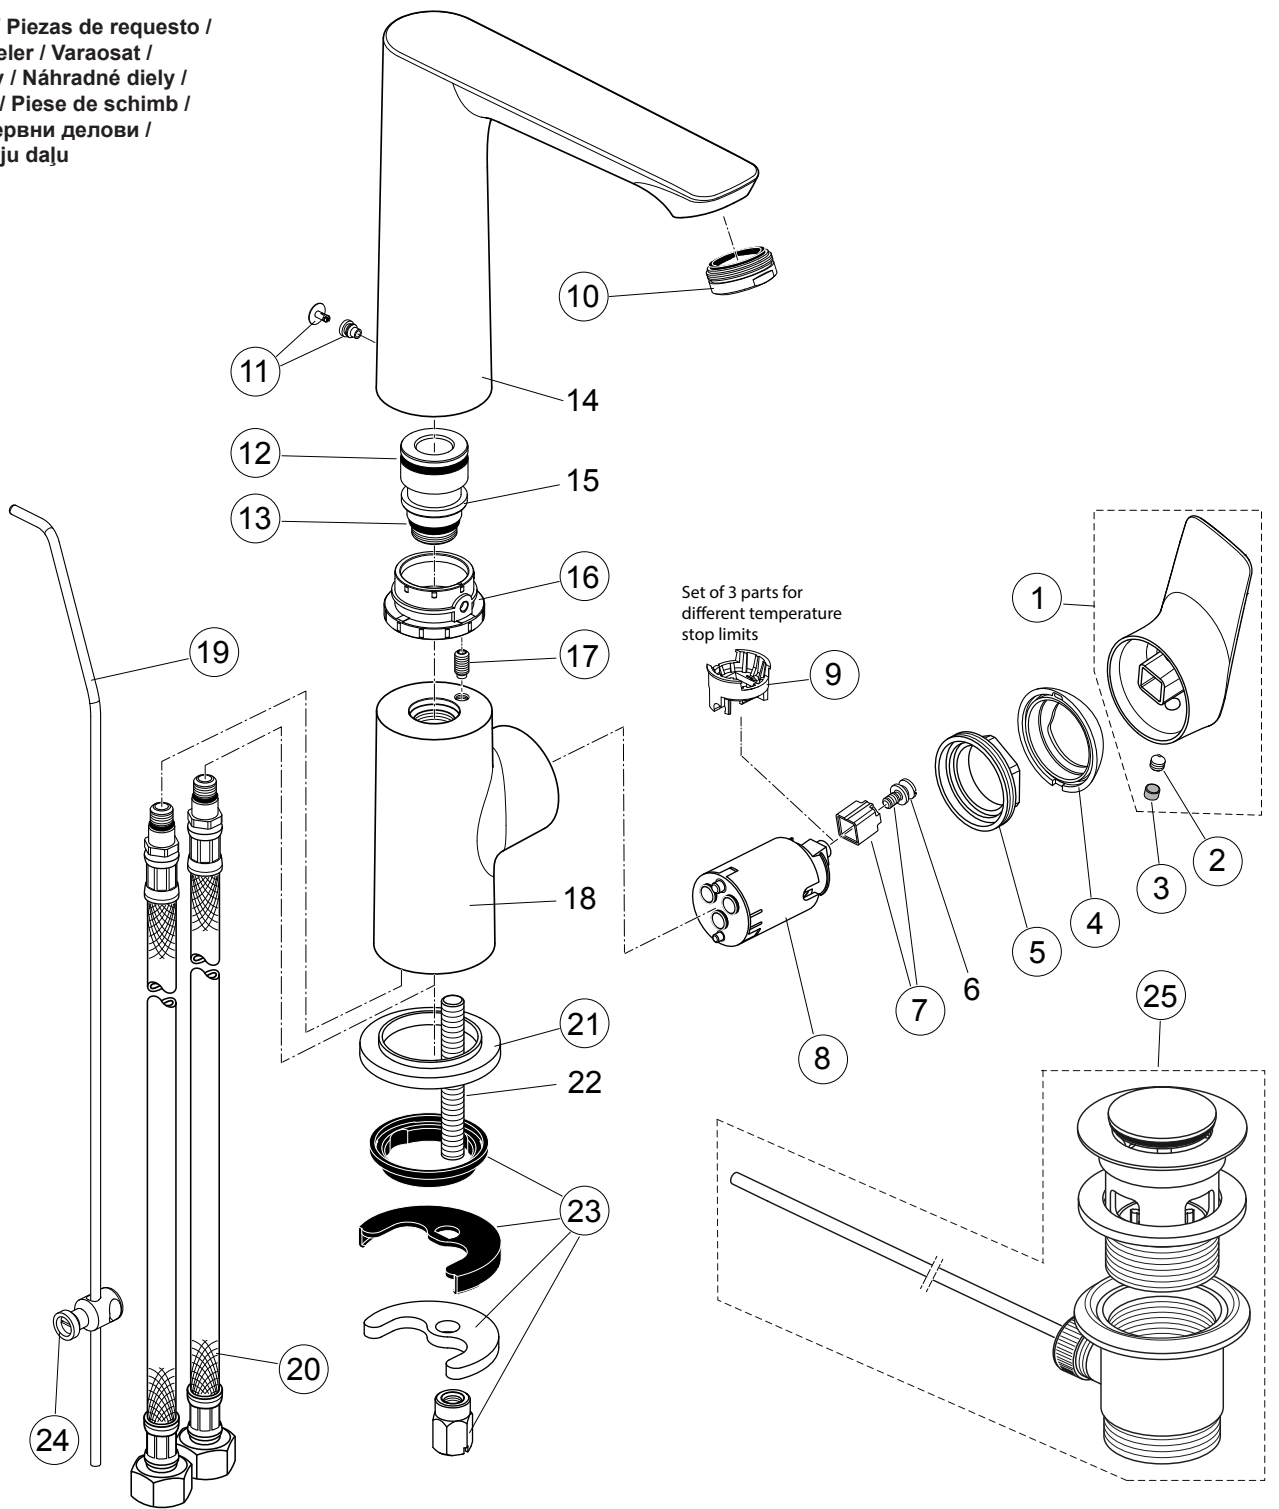

XX = AA, GN, ...

Pos.	Part No.	17	A 861 141 NU
1	A 861 440 XX	19	B 960 900 XX
2	A 860 603 NU	20	A 962 370 NU
3	A 963 751 NU	21	B 960 712 XX
4	A 861 080 XX	23	A 964 520 NU
5	B 961 087 NU	24	A 961 172 NU
7	B 961 086 NU	25	A 961 230 XX
8	F 960 855 NU		
9	B 961 088 NU		
10	B 961 383 XX		
11	A 962 149 XX		
12	A 860 188 NU		
13	A 962 728 NU		
16	A 861 103 NU		

P	°C	°C	1		2		3	
			°C	°C	°C	°C	°C	°C
0,3 MPa 3 bar	50°C	13°C	50	44	39	35,5		
	65°C	13°C	65	54,5	48	43,5		
	75°C	13°C	75	64	55,5	50,5		

Ideal Standard

CONNECT AIR
 A 7020 .. A 7023 ..

0220 / A 868 368

A 7023 ..