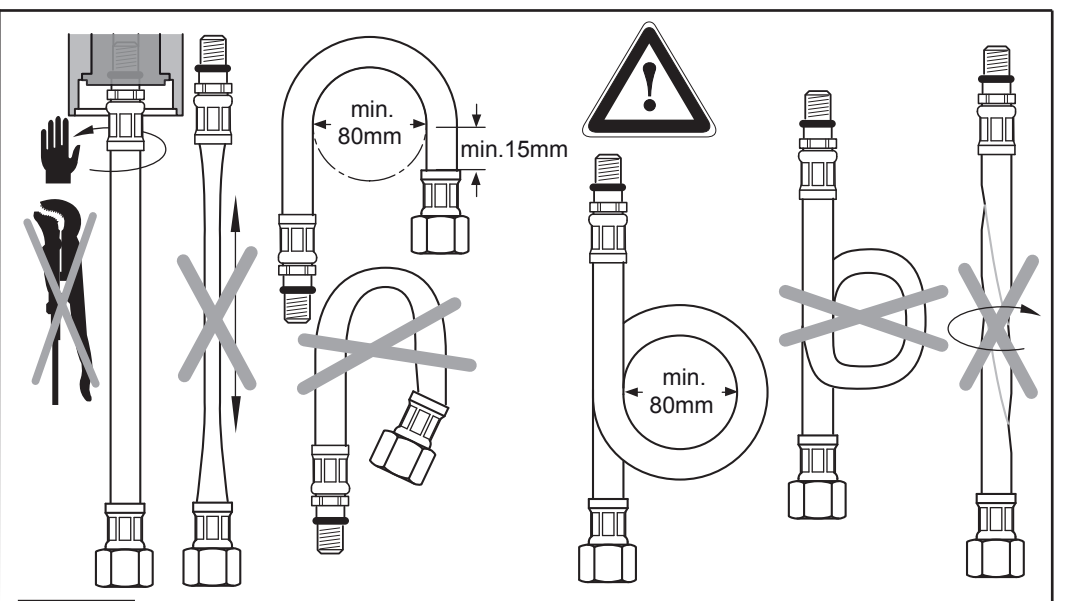

P bar				Q (3 bar)
	T °C				l/min 5