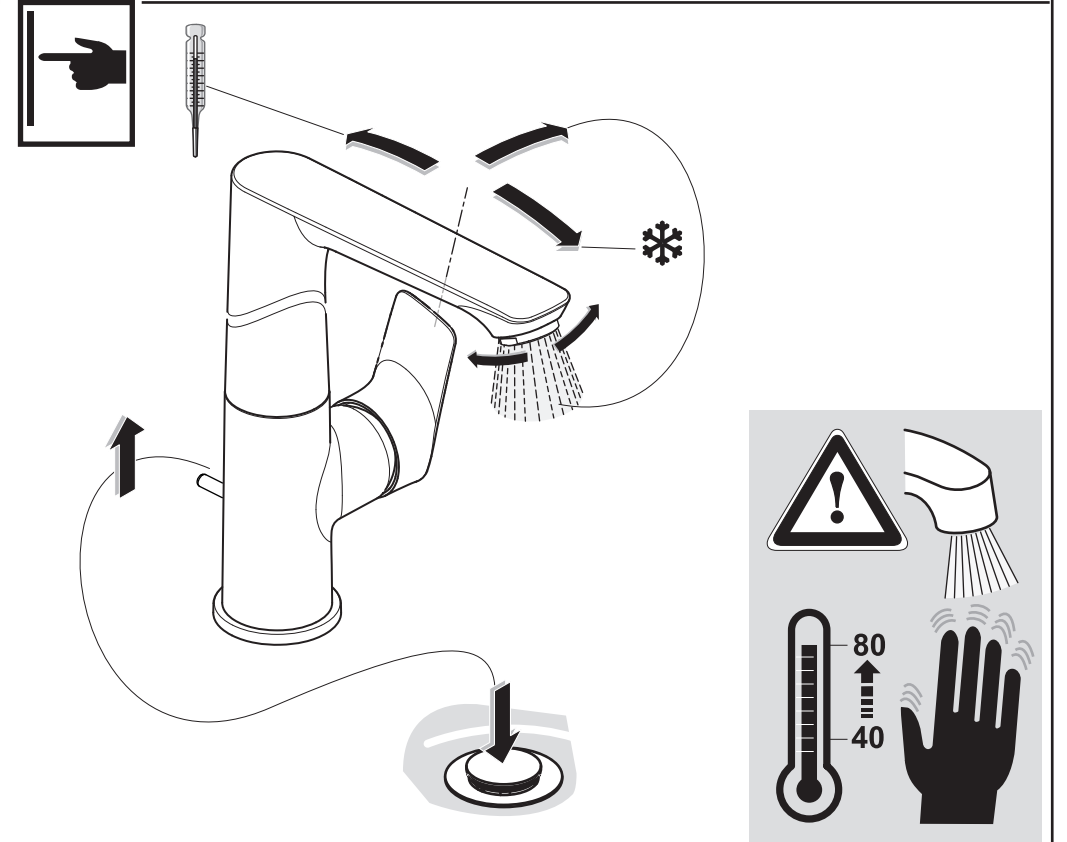

P bar				Q (3 bar)
	T °C				l/min 5