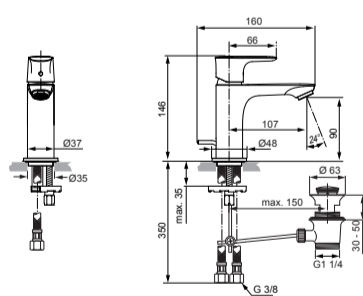

Spare Parts / Ersatzteile / Pièces de recharge / Pezzi di Ricambio / Piezas de requesto /
Parte de reposição / Reserveonderdelen / Reservdelar / Reservedeler / Varaosat /
Vraosat / Varahlutir / Ανταλλακτικά / Yedek Parçalar / Náhradní díly / Náhradné diely /
Nadomestni deli / Резервни части / Запчасти / Części Zapasowe / Piese de schimb /
Rendelhető alkatrészek / Запасні частини / Резервни делови / Резервни делови /
Резервни делови / Atsarginių dalių / Tellitavad varuosad / Rezervju daļu

XX = AA, GN, ...

Pos.	Part No.
1	A 861 403 XX
2	A 962 041 NU
3	A 861 223 NU
4	A 861 224 XX
5	A 861 225 NU
6	A 963 299 NU
8	A 861 226 NU
10	A 961 855 NU
12	B 960 900 XX
14	B 961 383 XX
15	A 861 227 XX
17	A 964 520 NU
18	A 962 370 NU
	B 960 364 NU A 7026 A 7028
19	A 961 172 NU
20	A 961 230 XX

Ideal Standard

CONNECT AIR

A 7008 .. A 7011 .. A 7013 .. A 7016 ..
A 7017 .. A 7019 .. A 7026 .. A 7028 ..

0120 / A 868 367
Made in Germany

A 7008 ..

Ideal Standard International NV
Corporate Village - Gent Building
Da Vincilaan 2
1935 Zaventem
Belgium

www.idealstandardinternational.com