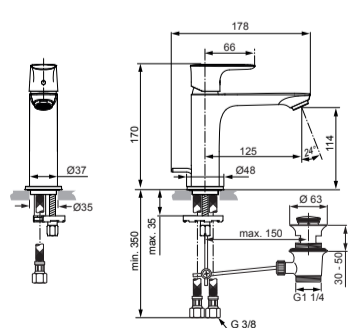

Spare Parts / Ersatzteile / Pièces de recharge / Pezzi di Ricambio / Piezas de requesto /
Parte de reposição / Reserveonderdelen / Reservdelar / Reservedeler / Varaosat /
Vraosat / Varahlutir / Ανταλλακτικά / Yedek Parçalar / Náhradní díly / Náhradné diely /
Nadomestni deli / Резервни части / Запчасти / Części Zapasowe / Piese de schimb /
Rendelhető alkatrészek / Запасні частини / Резервни делови / Резервни делови /
Резервни делови / Atsarginių dalių / Tellitavad varuosad / Rezervju daļu

XX = AA, GN, ...

Pos.	Part No.
1	A 861 403 XX
2	A 962 041 NU
3	A 861 223 NU
4	A 861 224 XX
5	A 861 225 NU
6	A 963 299 NU
8	A 861 226 NU
10	A 961 855 NU
12	B 960 900 XX
14	B 961 383 XX
15	A 861 227 XX
17	A 964 520 NU
18	A 962 370 NU
	B 960 364 NU A 7026 A 7028
19	A 961 172 NU
20	A 961 230 XX

Ideal Standard

CONNECT AIR

A 7008 .. A 7011 .. A 7013 .. A 7016 ..
A 7017 .. A 7019 .. A 7026 .. A 7028 ..

0120 / A 868 367
Made in Germany

A 7013 ..

Ideal Standard International NV
Corporate Village - Gent Building
Da Vincilaan 2
1935 Zaventem
Belgium

www.idealstandardinternational.com