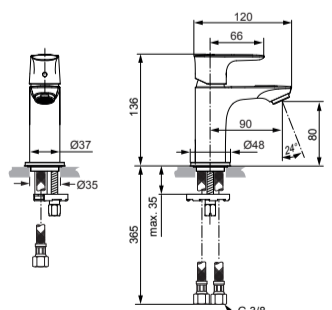

XX = AA, GN, ...

Pos.	Part No.
1	A 861 403 XX
2	A 962 041 NU
3	A 861 223 NU
4	A 861 224 XX
5	A 861 225 NU
6	A 963 299 NU
8	A 861 226 NU
10	A 961 855 NU
12	B 960 900 XX
14	B 961 383 XX
15	A 861 227 XX
17	A 964 520 NU
18	A 962 370 NU
	B 960 364 NU A 7026 A 7028
19	A 961 172 NU
20	A 961 230 XX

A 7026 ..

A 7028 ..

A 7017 ..

A 7019 ..

Ideal Standard

CONNECT AIR

A 7008 .. A 7011 .. A 7013 .. A 7016 ..
 A 7017 .. A 7019 .. A 7026 .. A 7028 ..

0120 / A 868 367
 Made in Germany