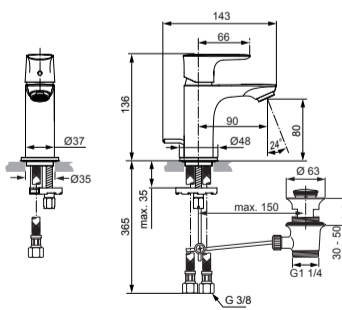

XX = AA, GN, ...

Pos.	Part No.
1	A 861 403 XX
2	A 962 041 NU
3	A 861 223 NU
4	A 861 224 XX
5	A 861 225 NU
6	A 963 299 NU
8	A 861 226 NU
10	A 961 855 NU
12	B 960 900 XX
14	B 961 383 XX
15	A 861 227 XX
17	A 964 520 NU
18	A 962 370 NU
	B 960 364 NU A 7026 A 7028
19	A 961 172 NU
20	A 961 230 XX

A 7026 ..

A 7028 ..

A 7017 ..

A 7019 ..

Ideal Standard

CONNECT AIR

A 7008 .. A 7011 .. A 7013 .. A 7016 ..
 A 7017 .. A 7019 .. A 7026 .. A 7028 ..

0120 / A 868 367
 Made in Germany