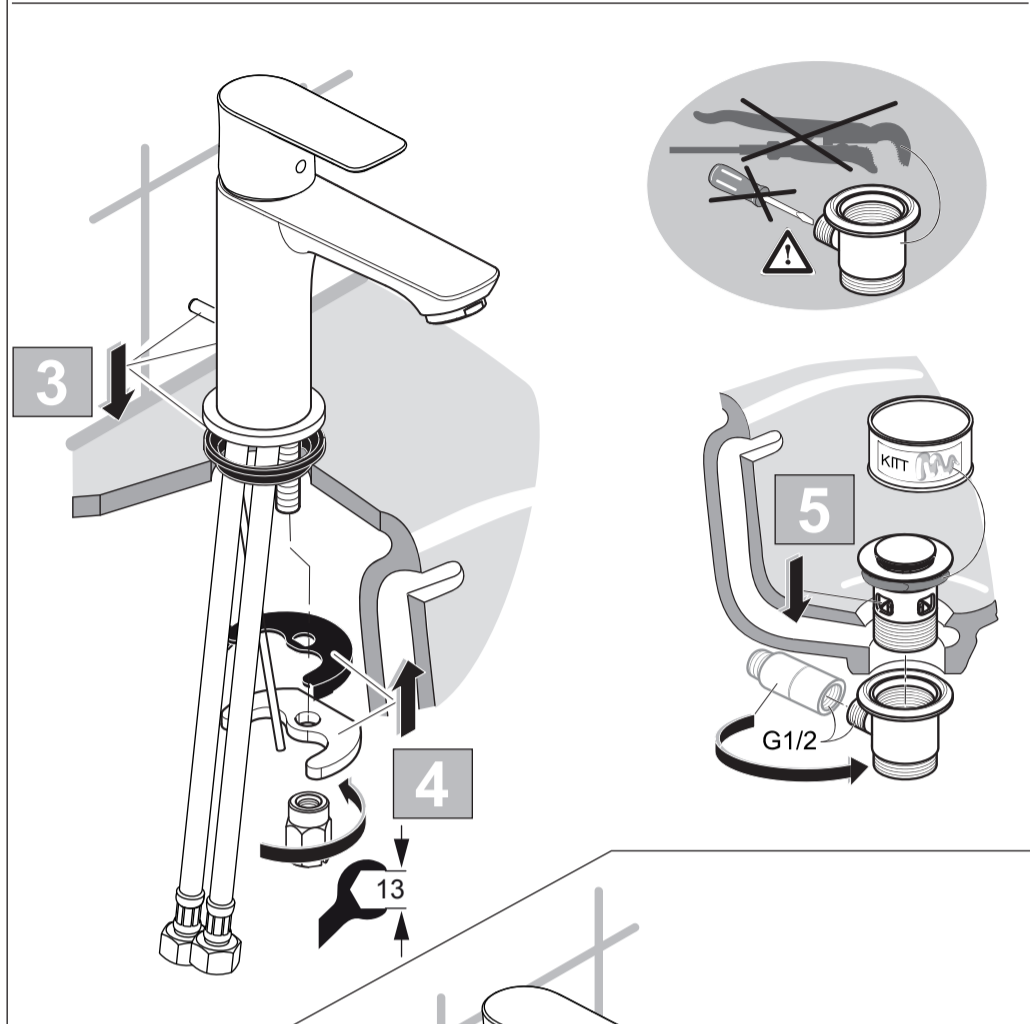

A 7007 ..

A 7010 ..

A 7012 ..

A 7014 ..

Ideal Standard International NV  
 Corporate Village - Gent Building  
 Da Vincilaan 2  
 1935 Zaventem  
 Belgium

www.idealstandardinternational.com

	<b>P</b>	<b>bar</b>				<b>Q</b> (3 bar)
	<b>T</b>	<b>°C</b>				<b>l/min</b>
						<b>5</b>