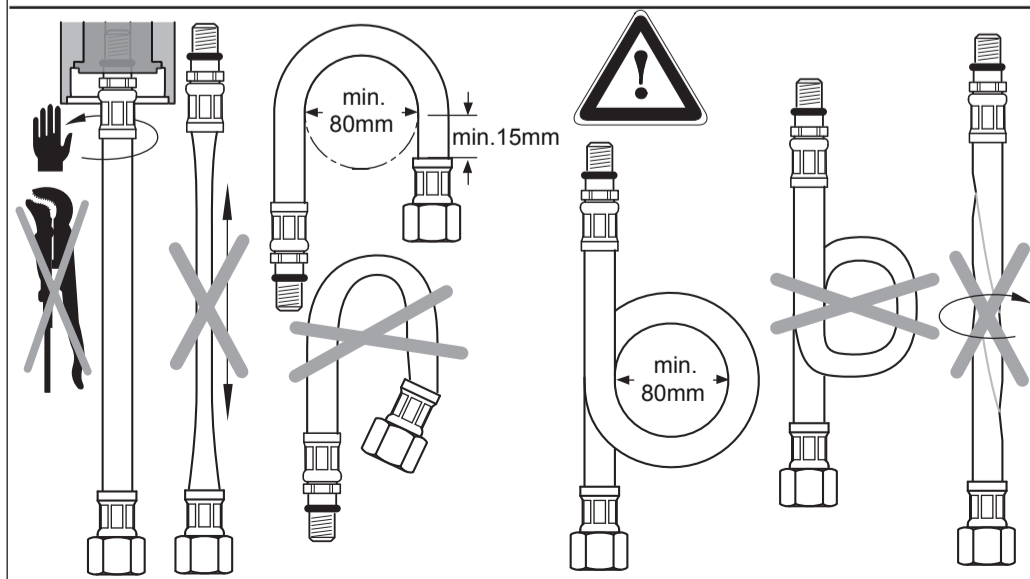

A 7007 ..

A 7010 ..

A 7012 ..

A 7014 ..

Ideal Standard International NV  
 Corporate Village - Gent Building  
 Da Vincilaan 2  
 1935 Zaventem  
 Belgium

www.idealstandardinternational.com

	<b>P</b>	<b>bar</b>				<b>Q</b> (3 bar)
	<b>T</b>	<b>°C</b>				<b>l/min</b>
						<b>5</b>