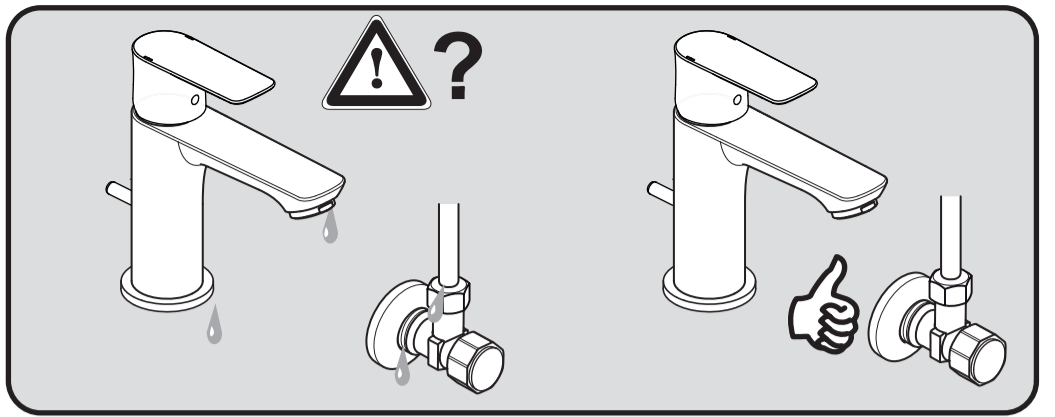

A 7007 ..

A 7010 ..

A 7012 ..

A 7014 ..

Ideal Standard International NV  
 Corporate Village - Gent Building  
 Da Vincilaan 2  
 1935 Zaventem  
 Belgium

www.idealstandardinternational.com

	<b>P</b>	<b>bar</b>				<b>Q</b> (3 bar)
	<b>T</b>	<b>°C</b>				<b>l/min</b>
						<b>5</b>