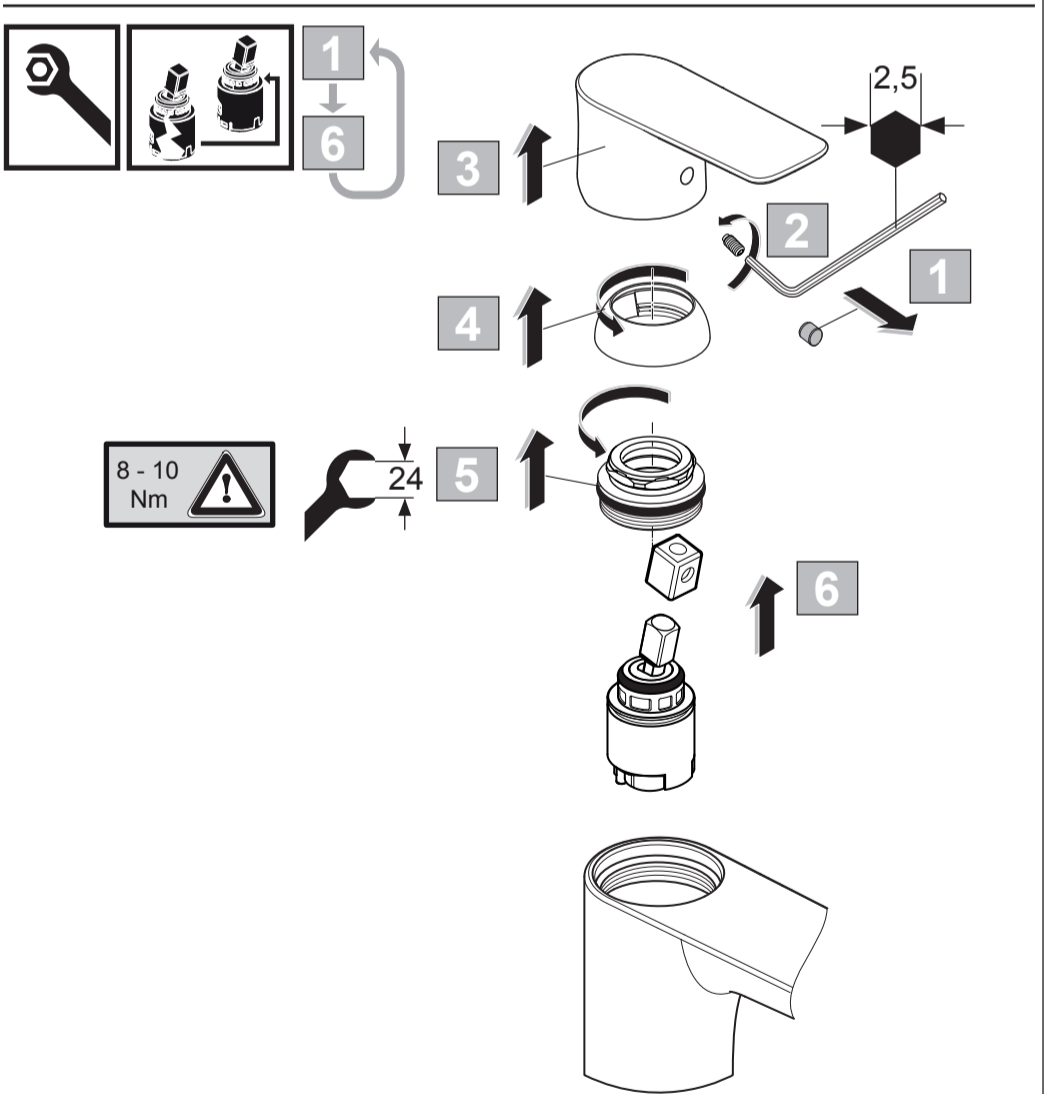

A 7007 ..

A 7010 ..

A 7012 ..

A 7014 ..

Ideal Standard International NV  
 Corporate Village - Gent Building  
 Da Vincilaan 2  
 1935 Zaventem  
 Belgium

www.idealstandardinternational.com

	<b>P</b>	<b>bar</b>				<b>Q</b> (3 bar)
	<b>T</b>	<b>°C</b>				<b>l/min</b>
						<b>5</b>