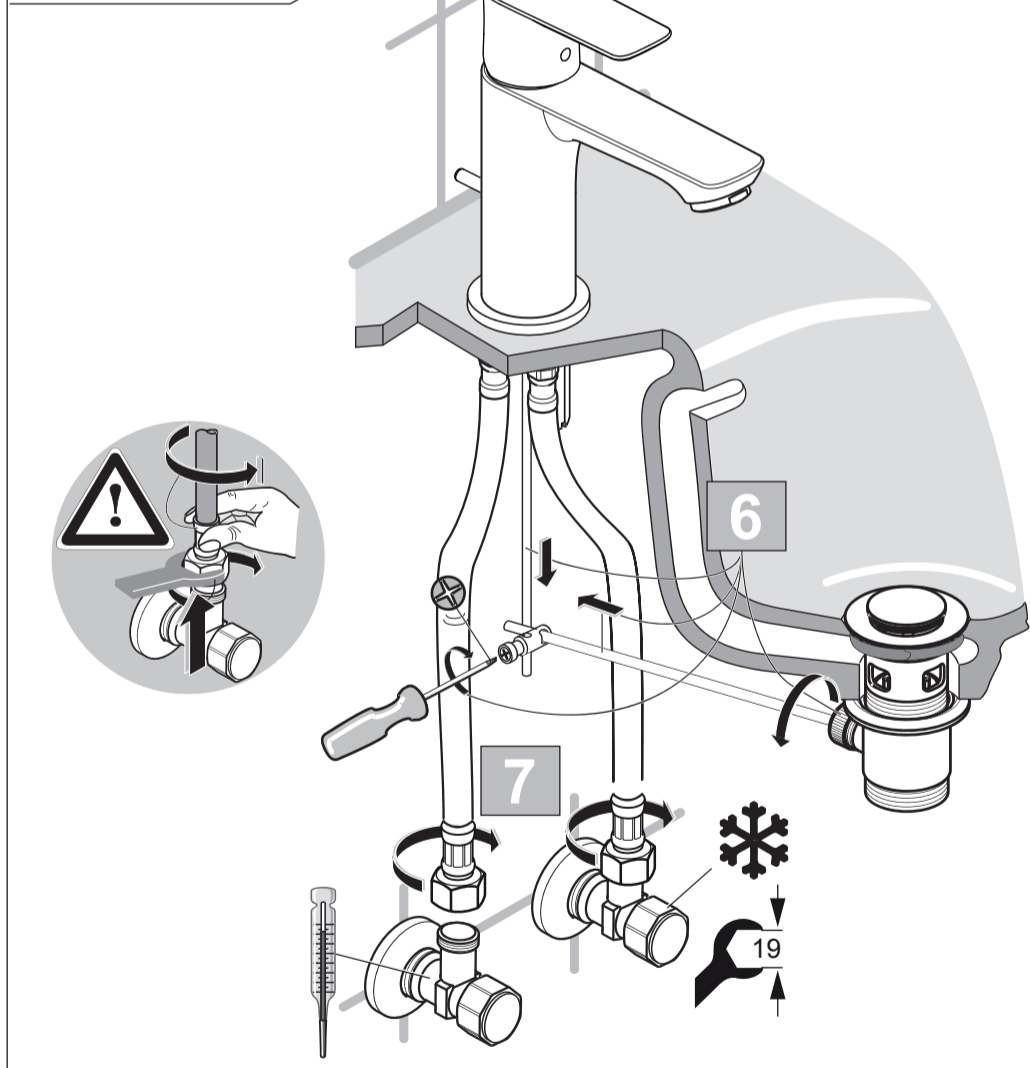

A 7007 ..

A 7010 ..

A 7012 ..

A 7014 ..

Ideal Standard International NV  
 Corporate Village - Gent Building  
 Da Vincilaan 2  
 1935 Zaventem  
 Belgium

www.idealstandardinternational.com

	<b>P</b>	<b>bar</b>				<b>Q</b> (3 bar)
	<b>T</b>	<b>°C</b>				<b>l/min</b>
						<b>5</b>