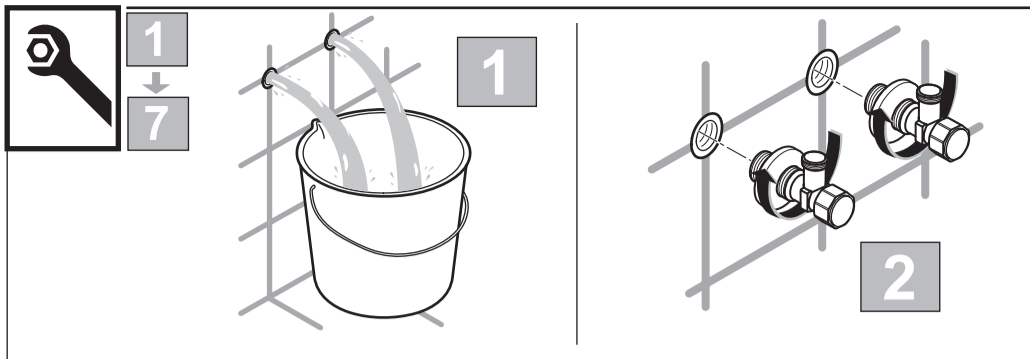

A 7007 ..

A 7010 ..

A 7012 ..

A 7014 ..

Ideal Standard International NV  
 Corporate Village - Gent Building  
 Da Vincilaan 2  
 1935 Zaventem  
 Belgium

www.idealstandardinternational.com

	<b>P</b>	<b>bar</b>				<b>Q</b> (3 bar)
	<b>T</b>	<b>°C</b>				<b>l/min</b>
						<b>5</b>