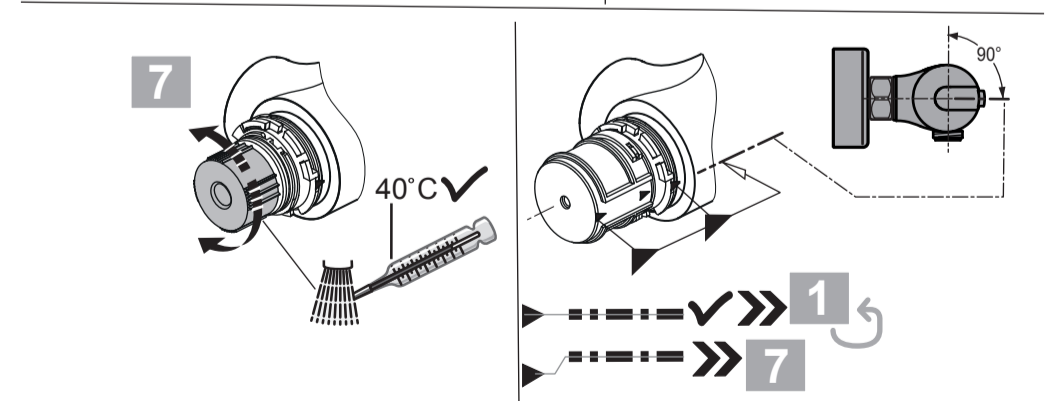

www.idealstandardinternational.com

	P	bar		MAX. 10		5		Q	(3 bar)
	T	°C		MAX. 80		65		I/min	
						55			18
									20