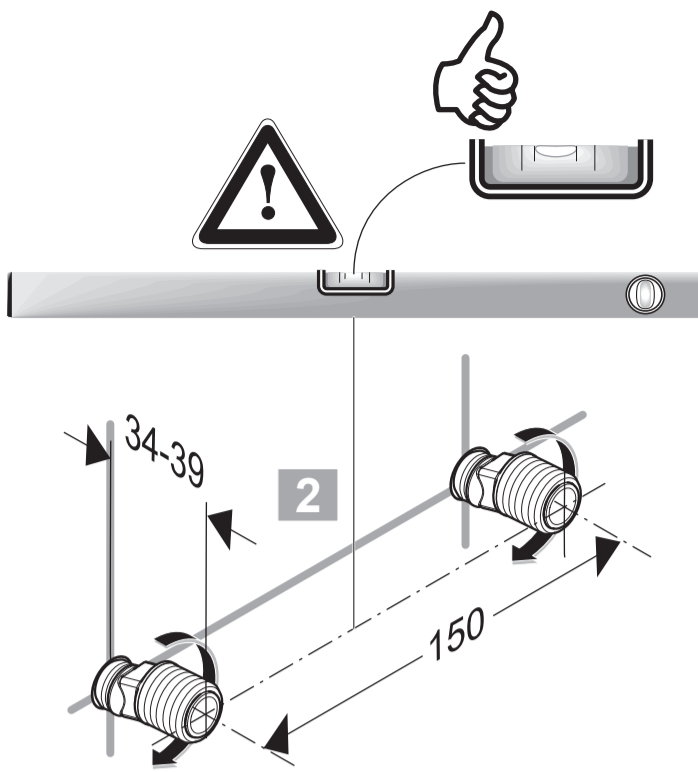

	P	bar		MAX. 10		5		Q (3 bar)
	T	°C		MAX. 80		65		l/min 22
						55		