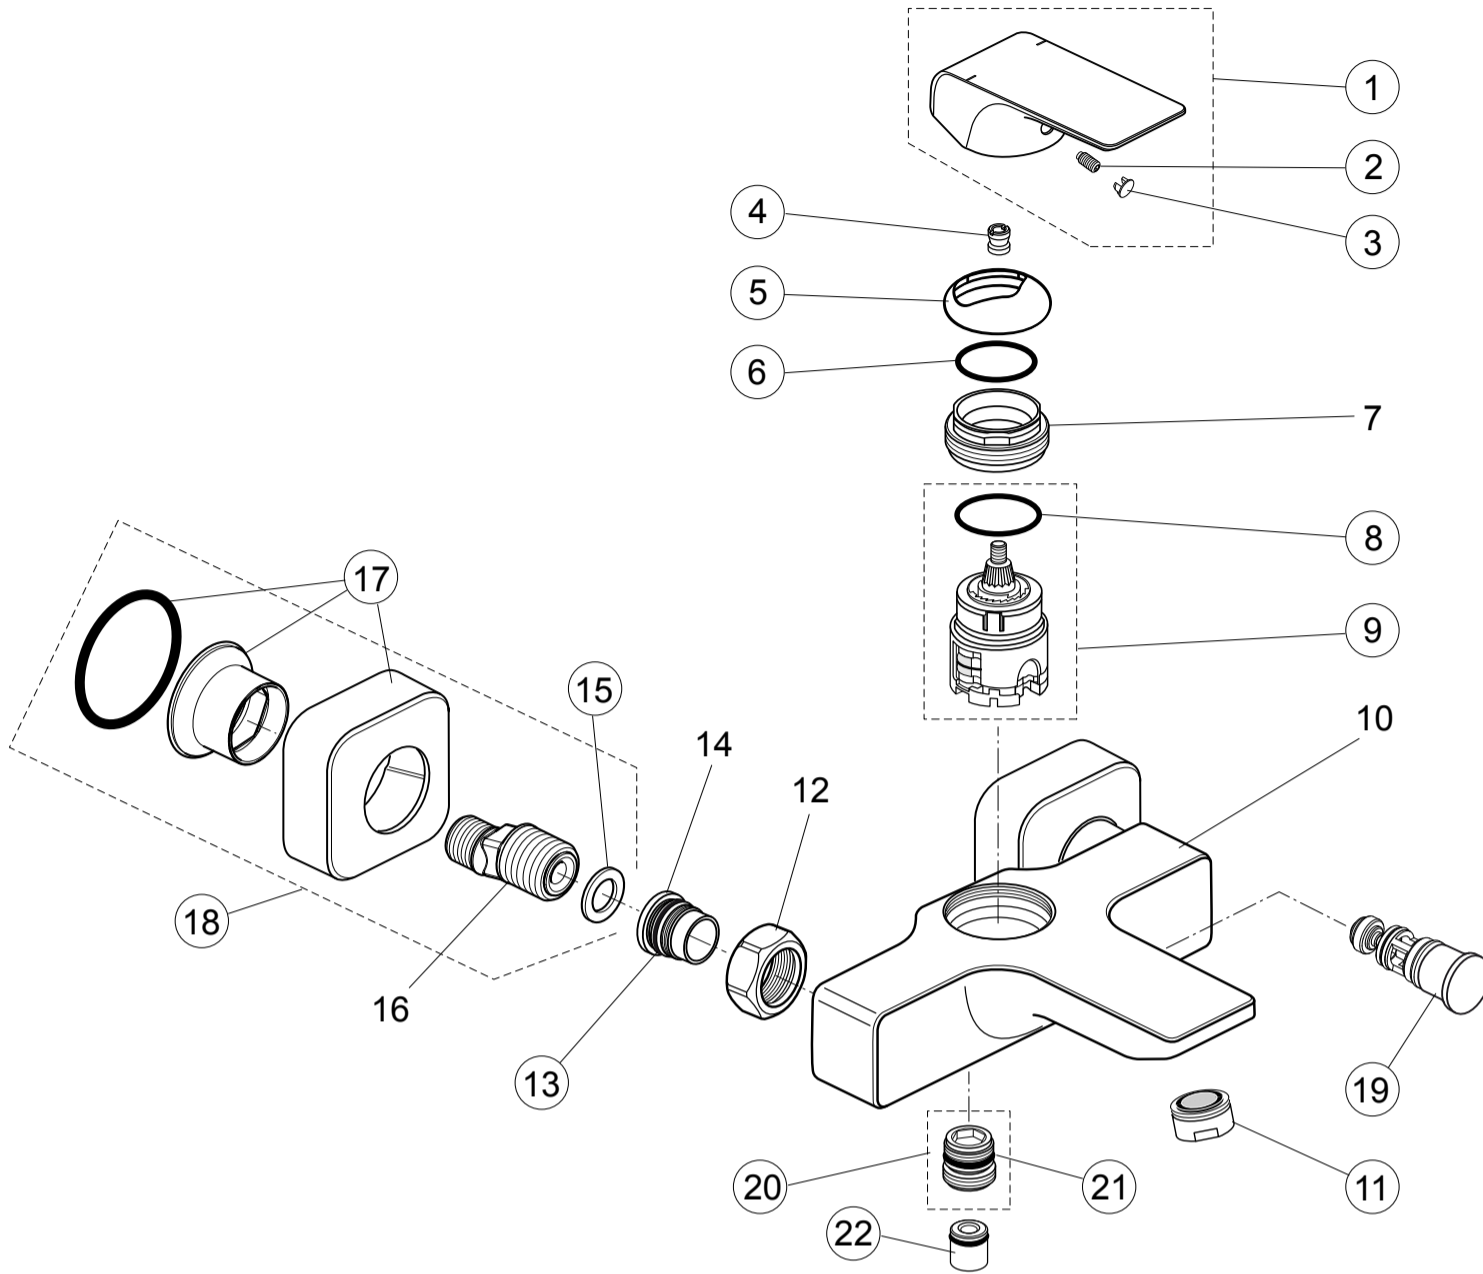

Spare Parts / Ersatzteile / Pièces de recharge / Pezzi di Ricambio / Piezas de requesto /
Parte de reposição / Reserveonderdelen / Reservdelar / Reservedeler / Varaosat /
Vraosat / Varahlutir / Ανταλλακτικά / Yedek Parçalar / Náhradní díly / Náhradné diely /
Nadomestni deli / Резервни части / Запчасти / Części Zapasowe / Piese de schimb
/ Rendelhető alkatrészek / Запасні частини / Reservni delovi / Резервни делови /
Резервни делови / Atsarginių dalių / Tellitavad varuosad / Rezervju daļu

XX = AA, AD...

- 1 F 960 983 XX
- 2 A 860 603 NU
- 3 B 960 473 XX
- 4 A 963 372 NU
- 5 F 960 874 XX
- 6 A 961 667 NU
- 8 A 962 715 NU
- 9 A 962 716 NU
- 11 A 961 132 XX
- 13 A 961 182 NU
- 15 A 961 139 NU
- 17 F 960 877 XX
- 18 F 960 878 XX
- 19 A 960 575 XX
- 20 A 963 651 NU
- 21 A 961 810 NU
- 22 A 962 594 NU