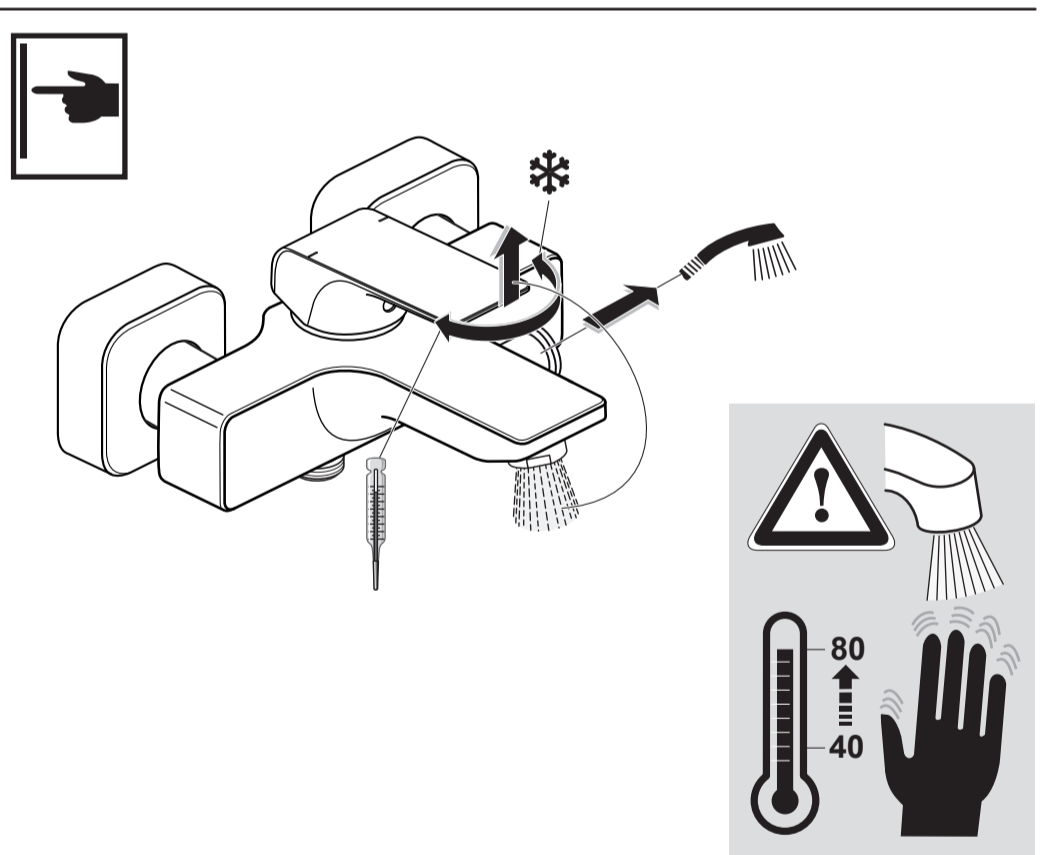

	P	bar		MAX. 10		5		Q (3 bar)
	T	°C		MAX. 80		65		l/min 22
						55		