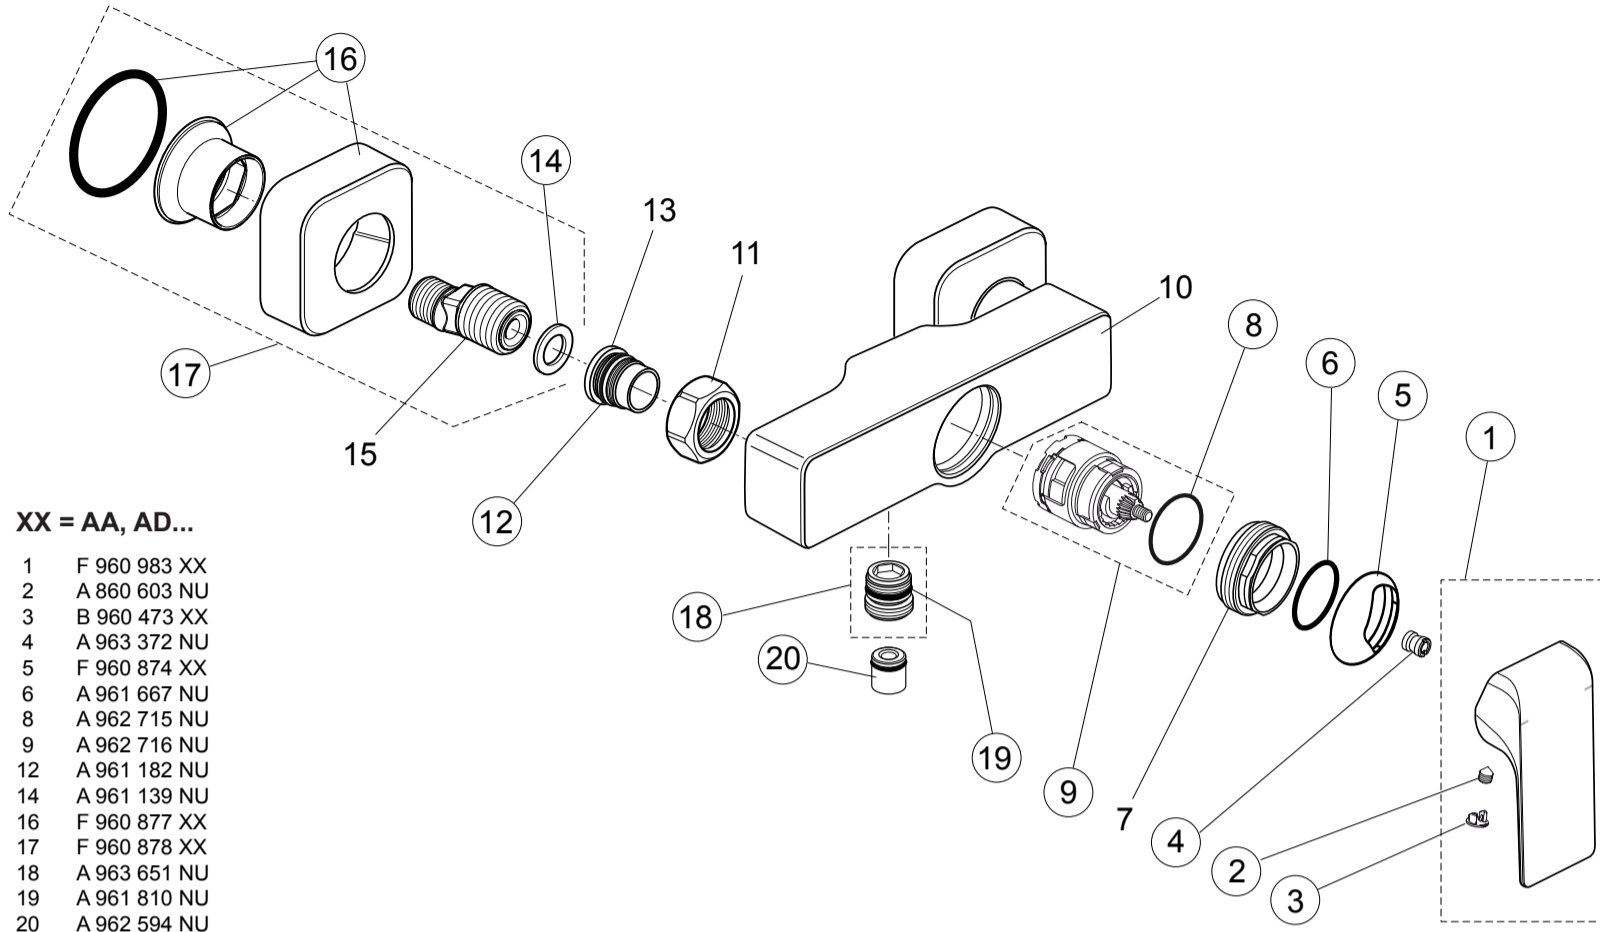

Spare Parts / Ersatzteile / Pièces de recharge / Pezzi di Ricambio / Piezas de requesto /
Parte de reposição / Reserveonderdelen / Reservdelar / Reservedeler / Varaosat /
Vraosat / Varahlutir / Ανταλλακτικά / Yedek Parçalar / Náhradní díly / Náhradné diely /
Nadomestni deli / Резервни части / Запчасти / Części Zapasowe / Piese de schimb
/ Rendelhető alkatrészek / Запасні частини / Reservni delovi / Резервни делови /
Резервни делови / Atsarginių dalių / Tellitavad varuosad / Rezervju daļu

XX = AA, AD...

- 1 F 960 983 XX
- 2 A 860 603 NU
- 3 B 960 473 XX
- 4 A 963 372 NU
- 5 F 960 874 XX
- 6 A 961 667 NU
- 8 A 962 715 NU
- 9 A 962 716 NU
- 12 A 961 182 NU
- 14 A 961 139 NU
- 16 F 960 877 XX
- 17 F 960 878 XX
- 18 A 963 651 NU
- 19 A 961 810 NU
- 20 A 962 594 NU