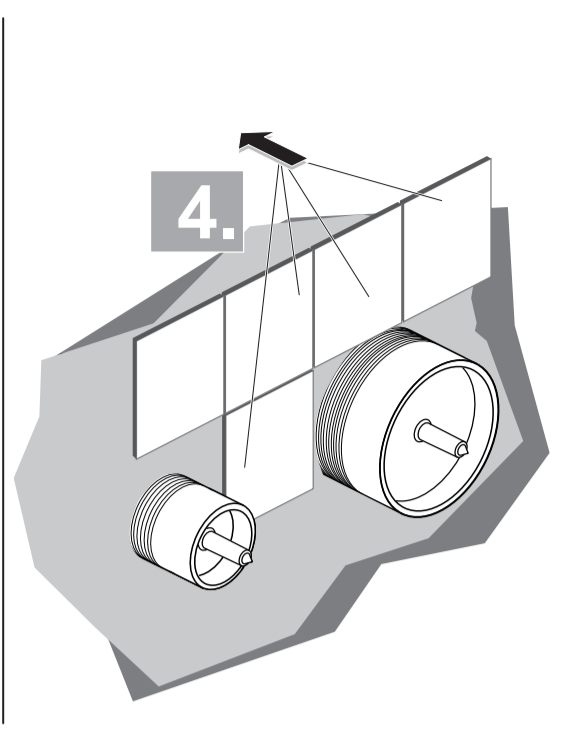

**A** 1  
4

**B** 1  
18

**A922755**  
Fittings grease  
Graisse de robinetterie  
Grasso per rubinetti  
Kraanvet  
Grasa de griferia  
Armaturen Fett

max.  
0,6-1,2 Nm

	<b>P</b>	bar		MAX. 10		5		<b>Q</b> (3 bar)
	<b>T</b>	°C		MAX. 80		65 55		
								<b>l/min</b> 5