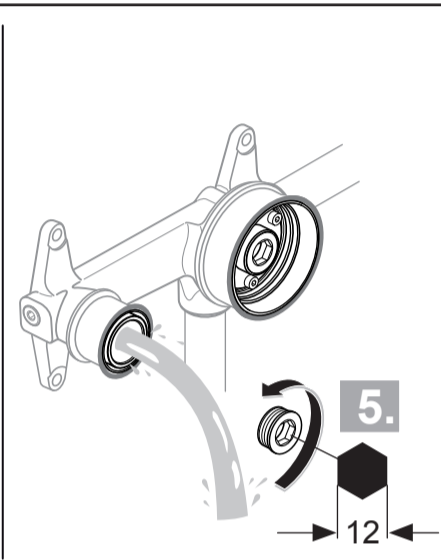

**A** 1  
4

**B** 1  
18

**A922755**  
Fittings grease  
Graisse de robinetterie  
Grasso per rubinetti  
Kraanvet  
Grasa de griferia  
Armaturen Fett

max.  
0,6-1,2 Nm

	<b>P</b>	bar		MAX. 10		5		<b>Q</b> (3 bar)
	<b>T</b>	°C		MAX. 80		65 55		
								<b>l/min</b> 5