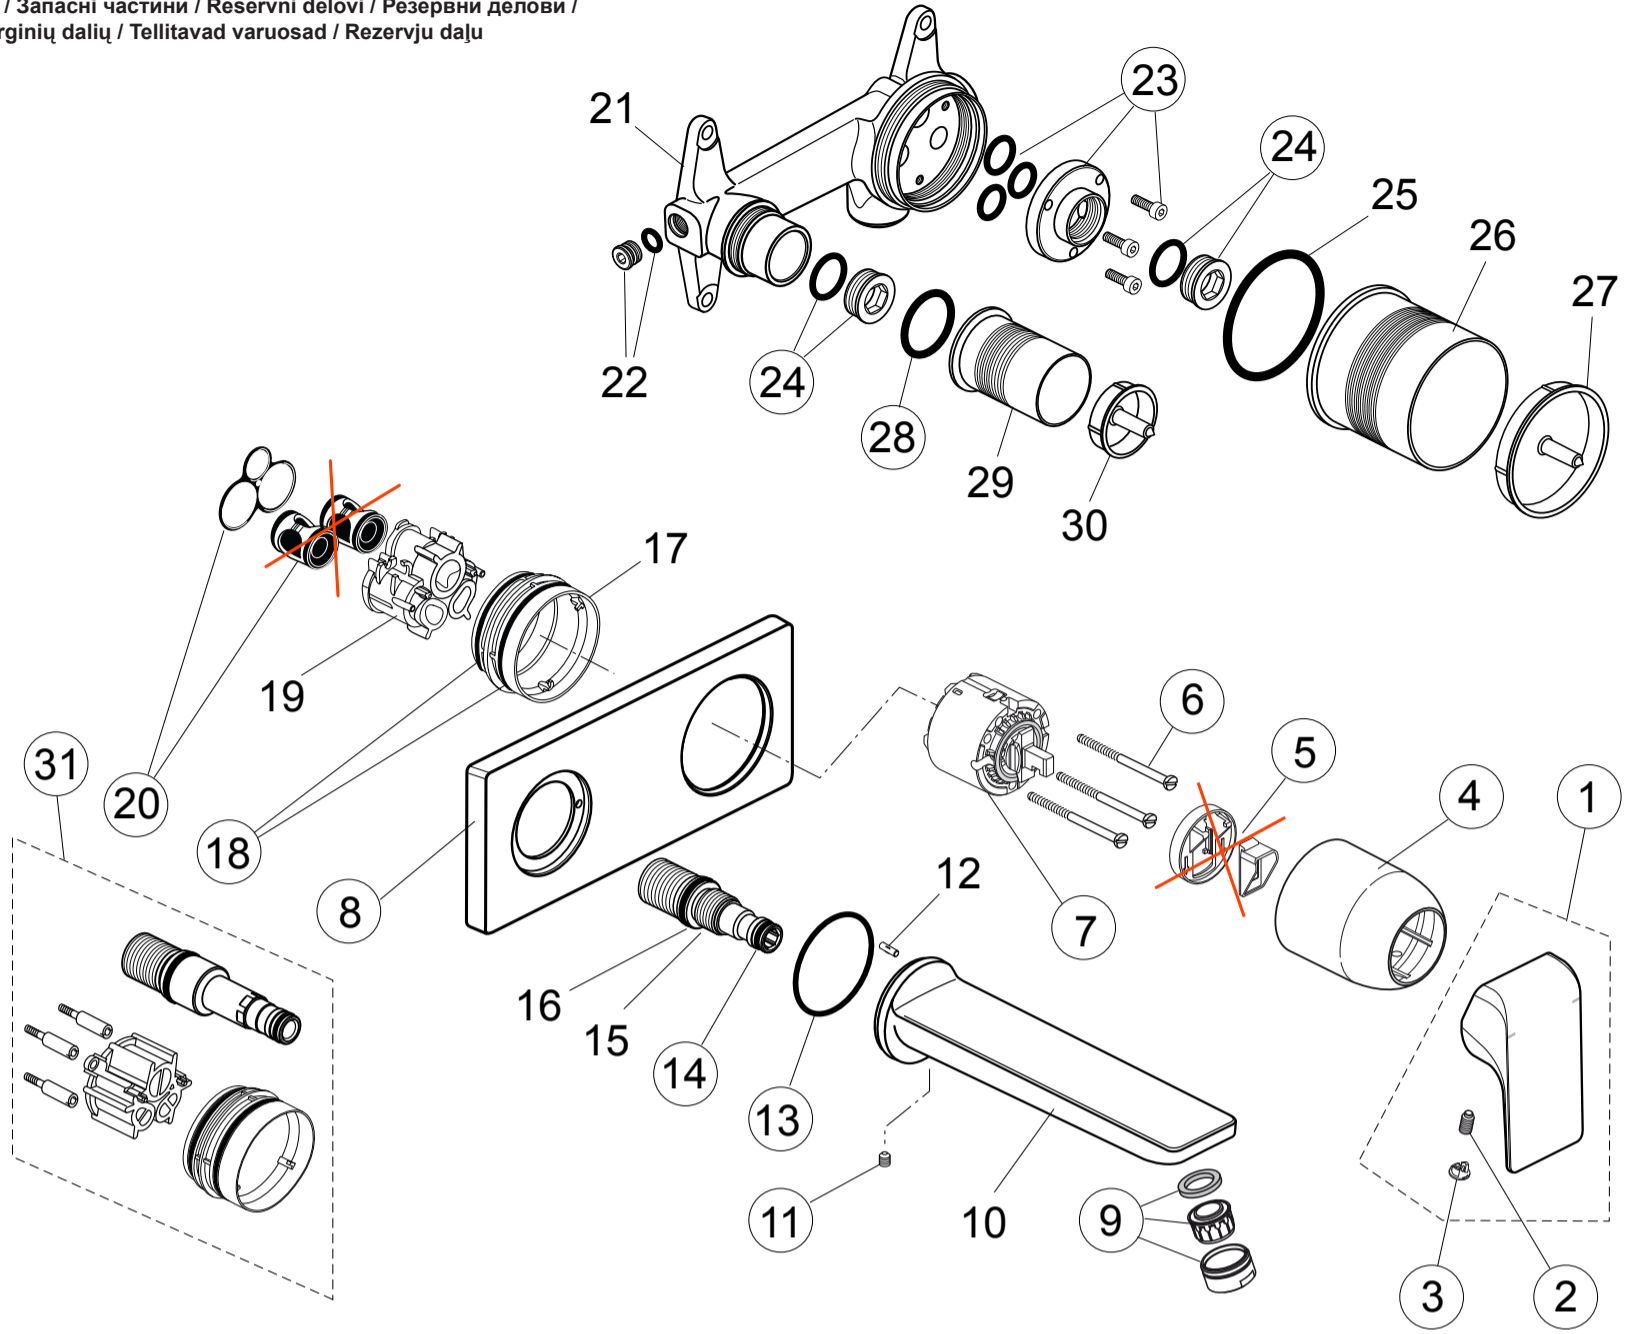

XX = AA, AD...

- 1 F 960 984 XX
- 2 A 860 603 NU
- 3 B 960 473 XX
- 4 A 960 863 XX
- 6 A 963 783 NU
- 7 A 960 500 NU
- 8 F 960 880 XX
- 9 F 960 876 XX
- 11 A 962 625 NU
- 13 A 961 863 NU
- 14 A 963 495 NU
- 18 A 963 526 NU
- 20 A 963 524 NU
- 23 F 960 881 NU
- 24 A 963 548 NU
- 28 A 860 845 NU
- 31 F 960 866 NU

**A** 1  
4

**B** 1  
18

**A922755**  
Fittings grease  
Graisse de robinetterie  
Grasso per rubinetti  
Kraanvet  
Grasa de griferia  
Armaturen Fett

max.  
0,6-1,2 Nm

	<b>P</b>	bar		MAX. 10		5		<b>Q</b> (3 bar)
	<b>T</b>	°C		MAX. 80		65 55		
								<b>l/min</b> 5