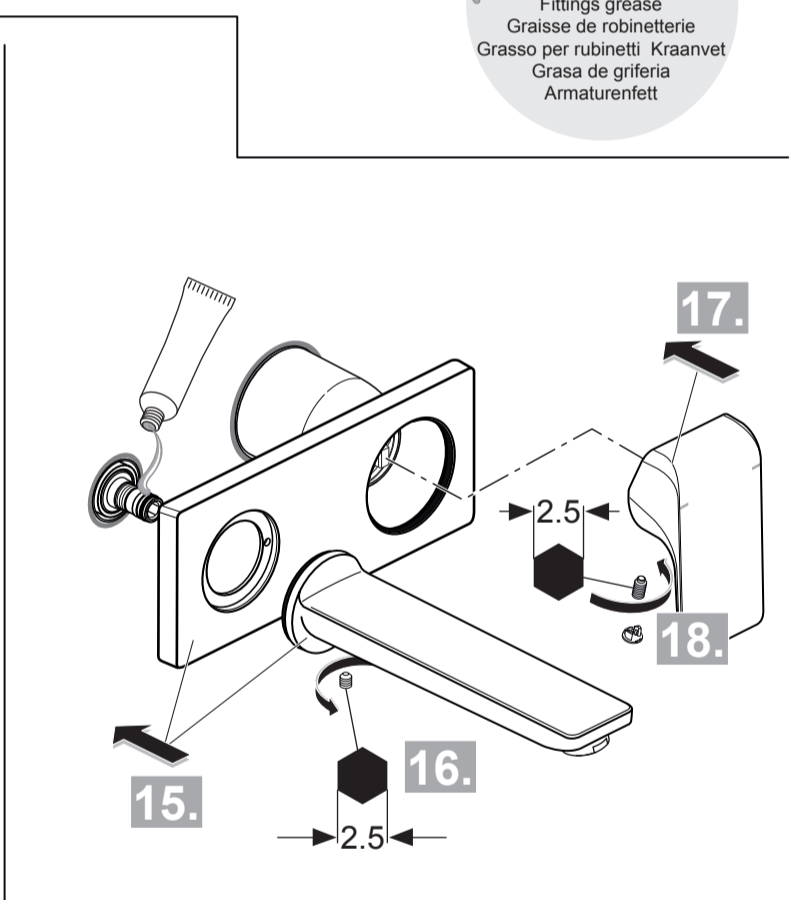

**A** 1  
4

**B** 1  
18

**A922755**  
Fittings grease  
Graisse de robinetterie  
Grasso per rubinetti  
Kraanvet  
Grasa de griferia  
Armaturen Fett

max.  
0,6-1,2 Nm

	<b>P</b>	bar		MAX. 10		5		<b>Q</b> (3 bar)
	<b>T</b>	°C		MAX. 80		65 55		
								<b>l/min</b> 5