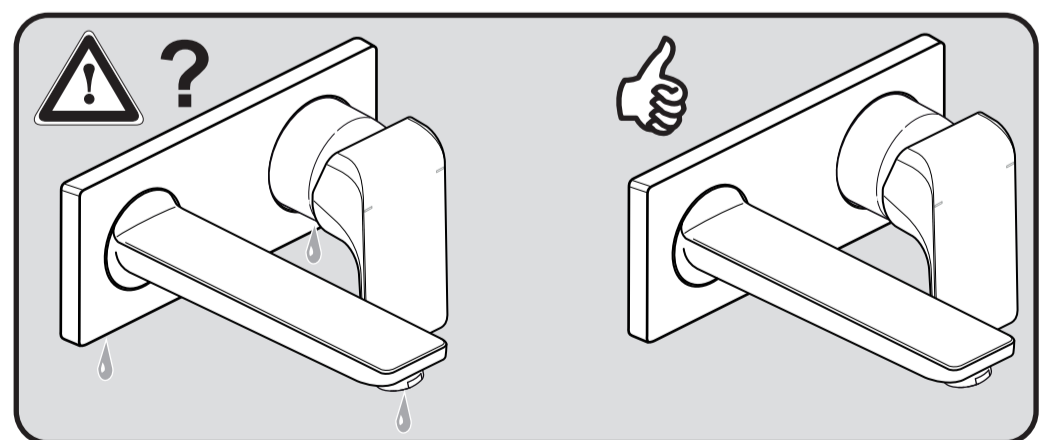

**A** 1  
4

**B** 1  
18

**A922755**  
Fittings grease  
Graisse de robinetterie  
Grasso per rubinetti  
Kraanvet  
Grasa de griferia  
Armaturen Fett

max.  
0,6-1,2 Nm

	<b>P</b>	bar		MAX. 10		5		<b>Q</b> (3 bar)
	<b>T</b>	°C		MAX. 80		65 55		
								<b>l/min</b> 5