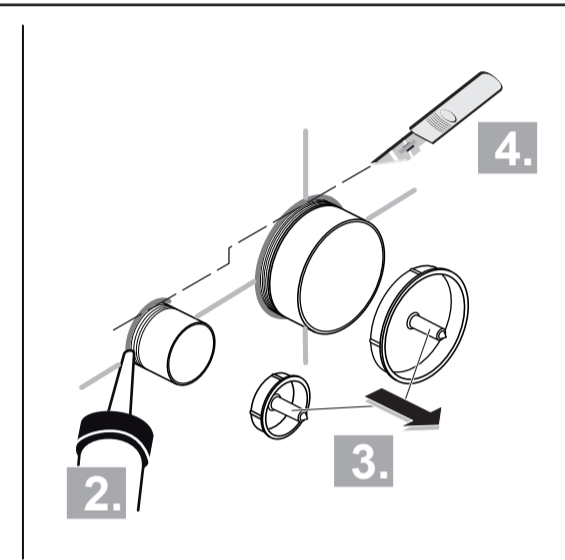

**A** 1  
4

**B** 1  
18

**A922755**  
Fittings grease  
Graisse de robinetterie  
Grasso per rubinetti  
Kraanvet  
Grasa de griferia  
Armaturen Fett

max.  
0,6-1,2 Nm

	<b>P</b>	bar		MAX. 10		5		<b>Q</b> (3 bar)
	<b>T</b>	°C		MAX. 80		65 55		
								<b>l/min</b> 5