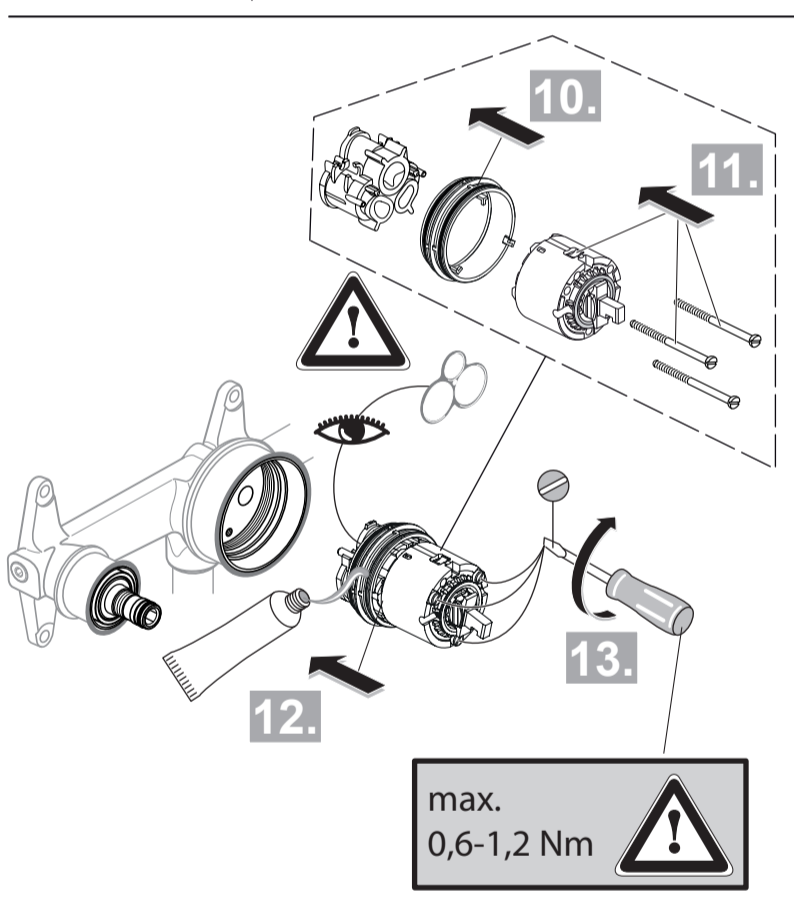

**A** 1  
4

**B** 1  
18

**A922755**  
Fittings grease  
Graisse de robinetterie  
Grasso per rubinetti  
Kraanvet  
Grasa de griferia  
Armaturen Fett

max.  
0,6-1,2 Nm

	<b>P</b>	bar		MAX. 10		5		<b>Q</b> (3 bar)
	<b>T</b>	°C		MAX. 80		65 55		
								<b>l/min</b> 5