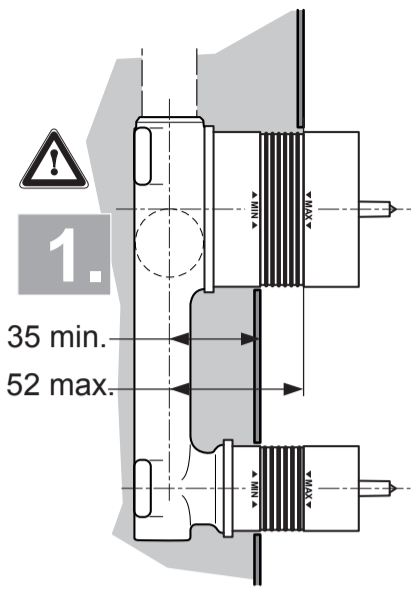

**A** 1  
4

**B** 1  
18

**A922755**  
Fittings grease  
Graisse de robinetterie  
Grasso per rubinetti  
Kraanvet  
Grasa de griferia  
Armaturen Fett

max.  
0,6-1,2 Nm

	<b>P</b>	bar		MAX. 10		5		<b>Q</b> (3 bar)
	<b>T</b>	°C		MAX. 80		65 55		
								<b>l/min</b> 5