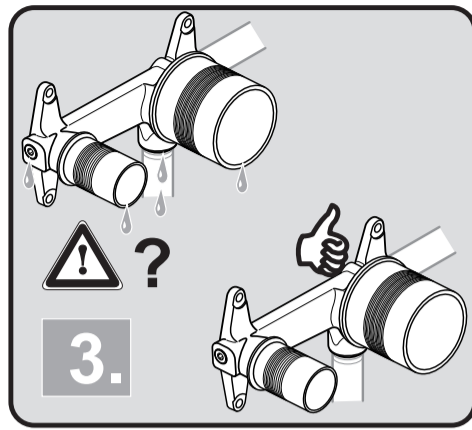

**A** 1  
4

**B** 1  
18

**A922755**  
Fittings grease  
Graisse de robinetterie  
Grasso per rubinetti  
Kraanvet  
Grasa de griferia  
Armaturen Fett

max.  
0,6-1,2 Nm

	<b>P</b>	bar		MAX. 10		5		<b>Q</b> (3 bar)
	<b>T</b>	°C		MAX. 80		65 55		
								<b>l/min</b> 5