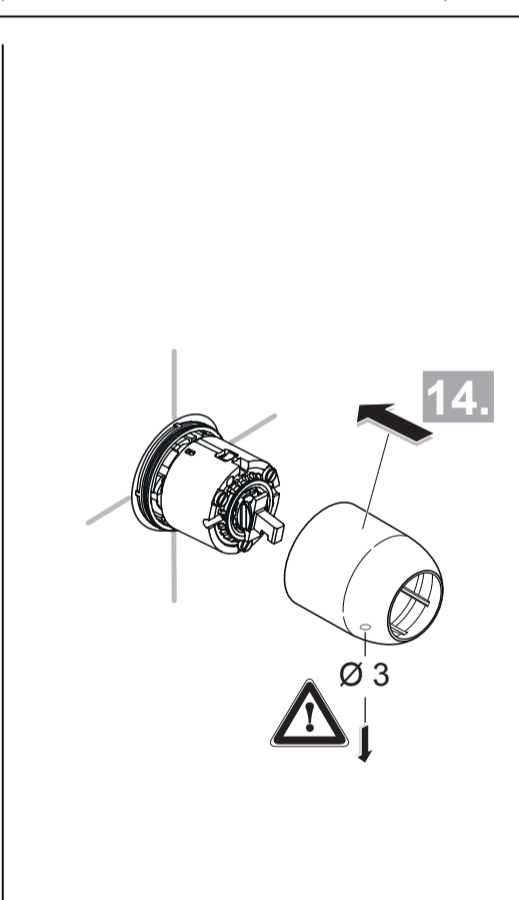

**A** 1  
4

**B** 1  
18

**A922755**  
Fittings grease  
Graisse de robinetterie  
Grasso per rubinetti  
Kraanvet  
Grasa de griferia  
Armaturen Fett

max.  
0,6-1,2 Nm

	<b>P</b>	bar		MAX. 10		5		<b>Q</b> (3 bar)
	<b>T</b>	°C		MAX. 80		65 55		
								<b>l/min</b> 5