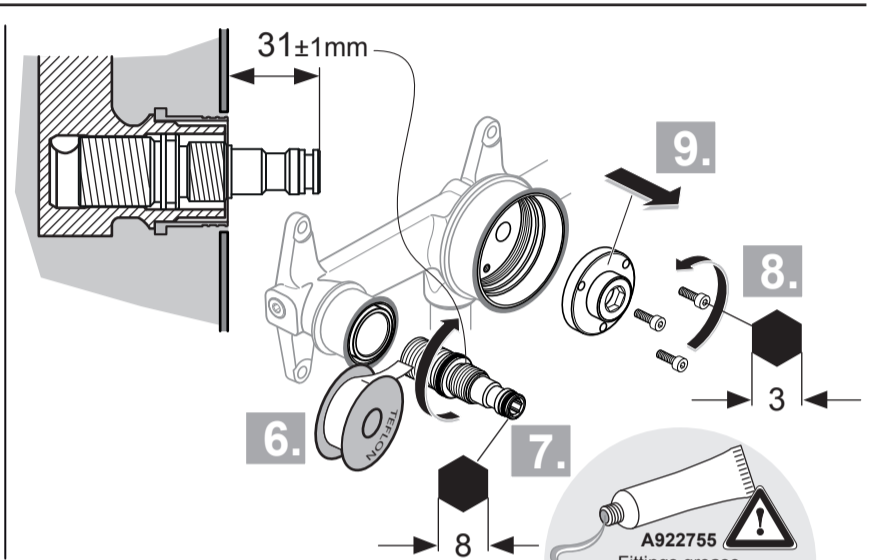

**A** 1  
4

**B** 1  
18

**A922755**  
Fittings grease  
Graisse de robinetterie  
Grasso per rubinetti  
Kraanvet  
Grasa de griferia  
Armaturen Fett

max.  
0,6-1,2 Nm

	<b>P</b>	bar		MAX. 10		5		<b>Q</b> (3 bar)
	<b>T</b>	°C		MAX. 80		65 55		
								<b>l/min</b> 5