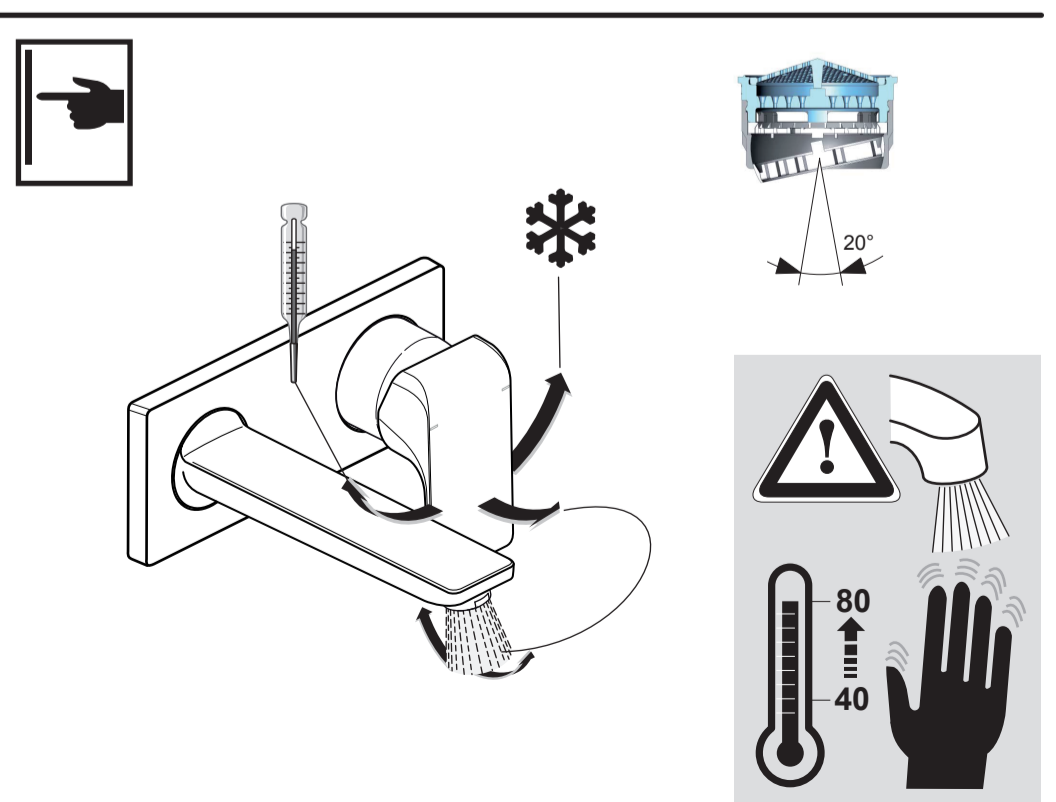

**A** 1  
4

**B** 1  
18

**A922755**  
Fittings grease  
Graisse de robinetterie  
Grasso per rubinetti  
Kraanvet  
Grasa de griferia  
Armaturen Fett

max.  
0,6-1,2 Nm

	<b>P</b>	bar		MAX. 10		5		<b>Q</b> (3 bar)
	<b>T</b>	°C		MAX. 80		65 55		
								<b>l/min</b> 5