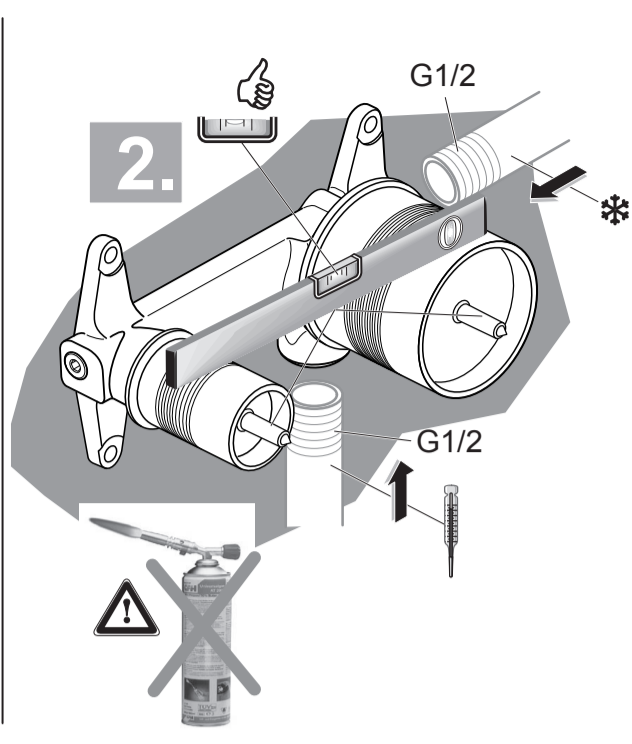

**A** 1  
4

**B** 1  
18

**A922755**  
Fittings grease  
Graisse de robinetterie  
Grasso per rubinetti  
Kraanvet  
Grasa de griferia  
Armaturen Fett

max.  
0,6-1,2 Nm

	<b>P</b>	bar		MAX. 10		5		<b>Q</b> (3 bar)
	<b>T</b>	°C		MAX. 80		65 55		
								<b>l/min</b> 5