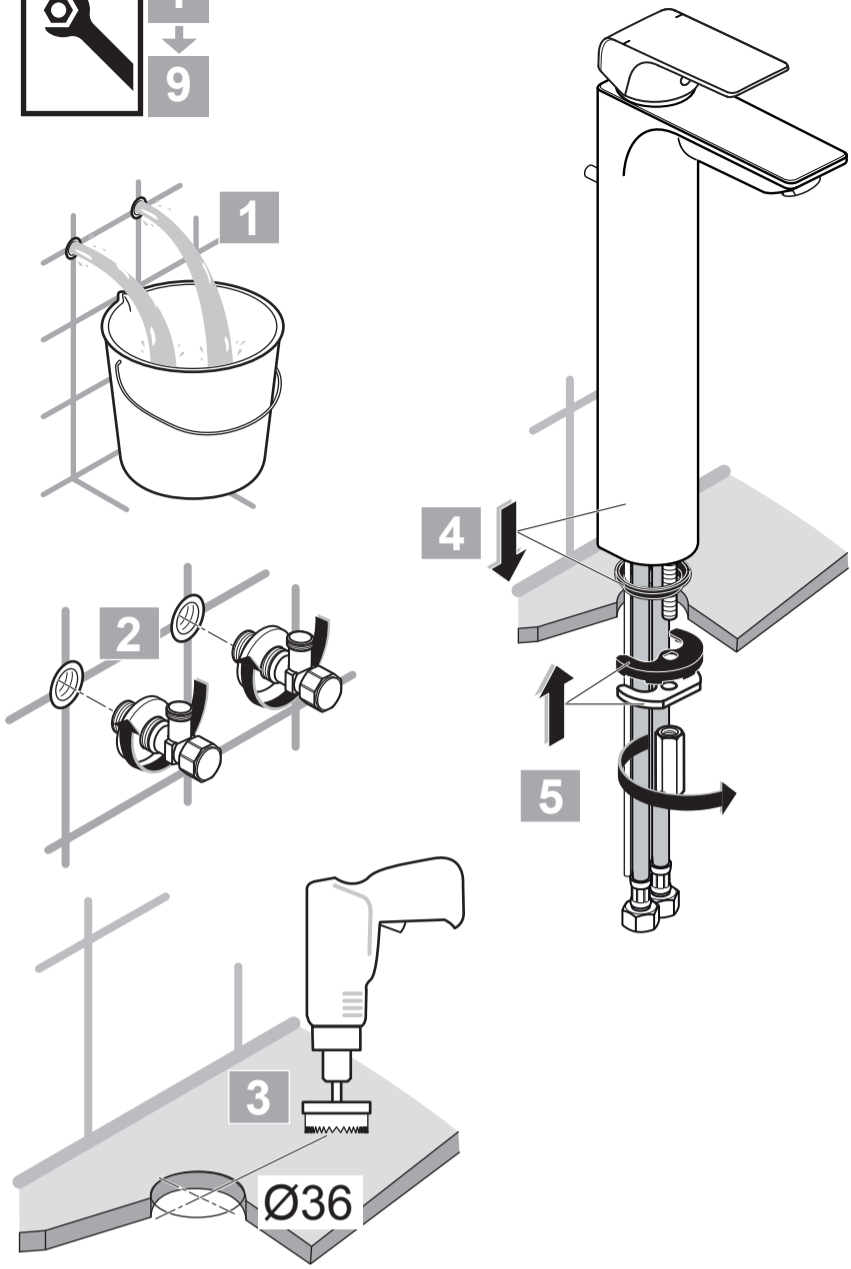

A 6840 ..

A 6841 ..

	P	bar		0,5				Q (3 bar)
	T	°C		MAX. 80			l/min	5