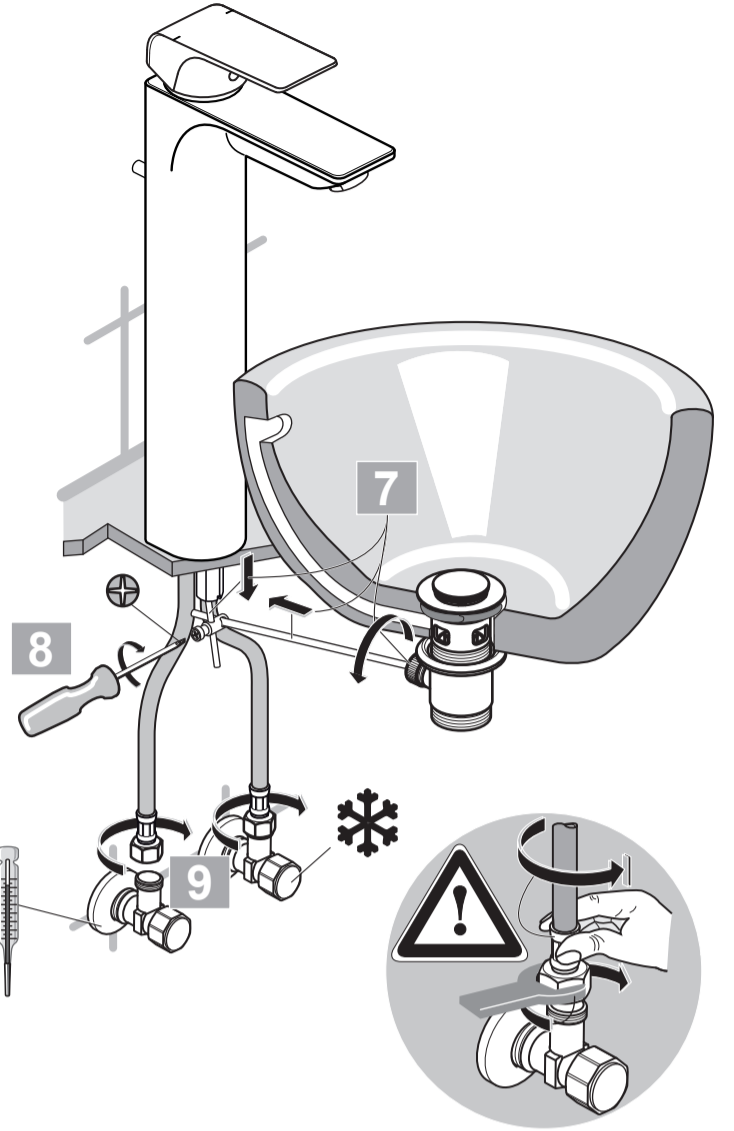

A 6840 ..

A 6841 ..

	P	bar		0,5				Q (3 bar)
	T	°C		MAX. 80			l/min	5