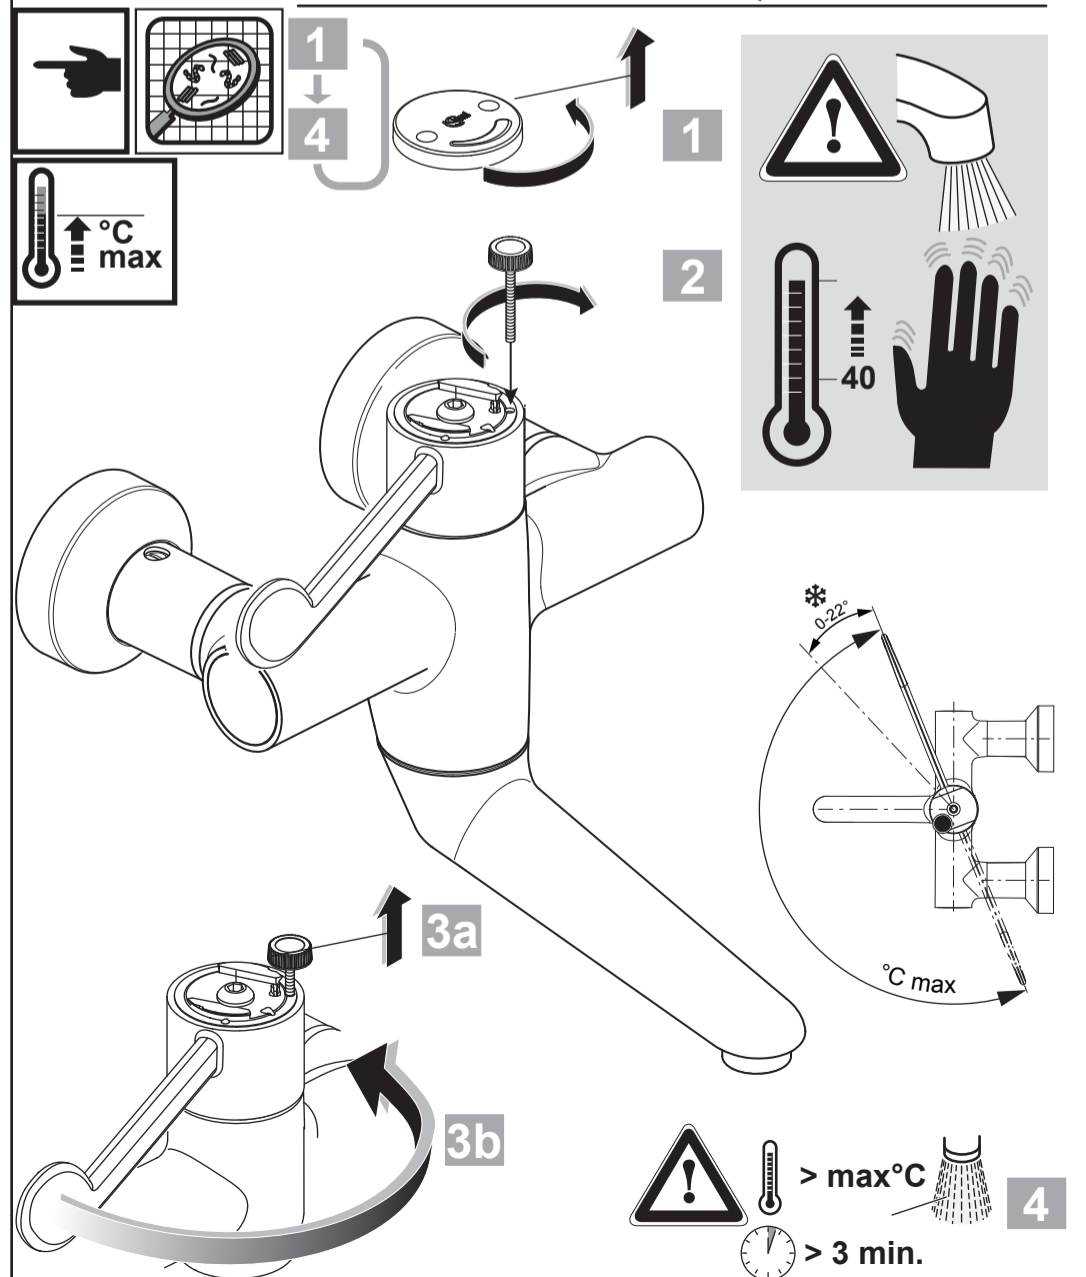

Pos.	Part No.	21	A 861 128 NU
1	A 861 120 AA	22	A 962 595 NU
2	A 961 950 NU	24	A 960 599 AA
3	A 861 121 AA	25	A 963 840 NU
4	A 861 122 NU	26	A 961 927 AA
5	A 861 123 NU	27	B 960 575 AA
5b	A 861 166 NU	28	B 960 574 NU
7	A 963 702 AA	35	B 960 573 NU
8	A 861 124 AA	36	B 960 583 NU
11	A 861 101 NU	37	A 961 183 NU
12	A 960 942 NU	38	A 963 309 NU
13	A 861 125 AA	40	B 960 679 AA
14	A 861 126 NU		B 960 680 AA
16	A 961 332 NU		B 960 681 AA
17	A 961 810 NU		B 960 681 AA
18	F 960 942 NU	42	A 861 276 NU
19	A 861 127 NU		

CERAPLUS 2
 A 6702 .. A 6703 .. A 6704 ..

1217 / A 868 227
 (+ A 865 612)
 Made in Germany

A6702 X=150
 A6703 X=200
 A6704 X=250

Ideal Standard International NV
 Corporate Village - Gent Building
 Da Vincilaan 2
 1935 Zaventem
 Belgium

www.idealstandardinternational.com

	P	bar		MAX. 5		3		Q	(3 bar)
	T	°C		MAX. 80		65			l/min
						55			8