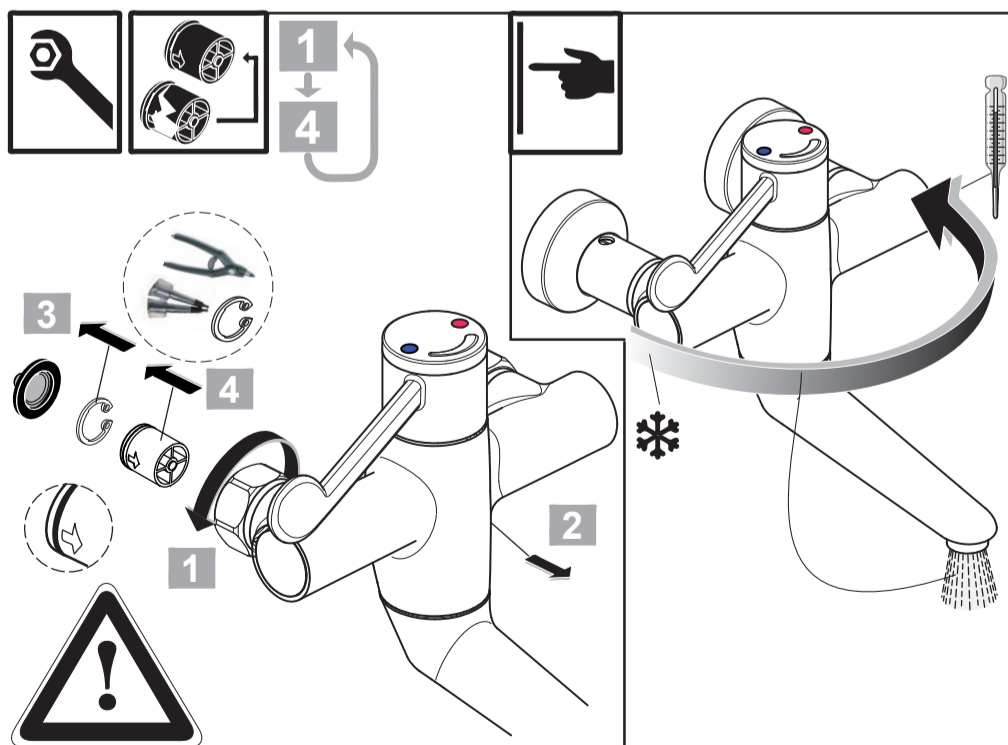

A6702 X=150
A6703 X=200
A6704 X=250