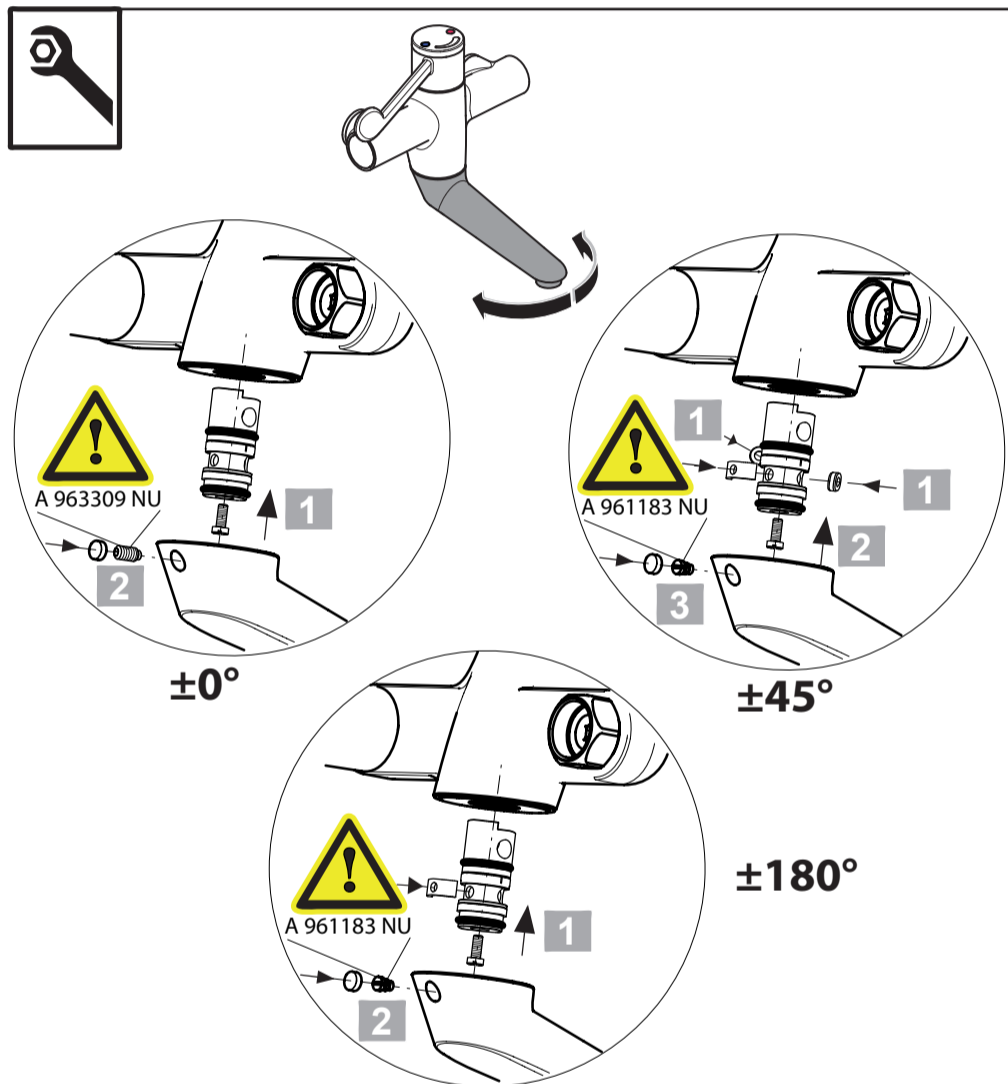

Pos.	Part No.	21	A 861 128 NU
1	A 861 120 AA	22	A 962 595 NU
2	A 961 950 NU	24	A 960 599 AA
3	A 861 121 AA	25	A 963 840 NU
4	A 861 122 NU	26	A 961 927 AA
5	A 861 123 NU	27	B 960 575 AA
5b	A 861 166 NU	28	B 960 574 NU
7	A 963 702 AA	35	B 960 573 NU
8	A 861 124 AA	36	B 960 583 NU
11	A 861 101 NU	37	A 961 183 NU
12	A 960 942 NU	38	A 963 309 NU
13	A 861 125 AA	40	B 960 679 AA
14	A 861 126 NU		B 960 680 AA
16	A 961 332 NU		B 960 681 AA
17	A 961 810 NU		B 960 681 AA
18	F 960 942 NU	42	A 861 276 NU
19	A 861 127 NU		

CERAPLUS 2
 A 6702 .. A 6703 .. A 6704 ..

1217 / A 868 227
 (+ A 865 612)
 Made in Germany

A6702 X=150
 A6703 X=200
 A6704 X=250

Ideal Standard International NV
 Corporate Village - Gent Building
 Da Vincilaan 2
 1935 Zaventem
 Belgium

www.idealstandardinternational.com

	P	bar		MAX. 5		3		Q	(3 bar)
	T	°C		MAX. 80		65			l/min
						55			8