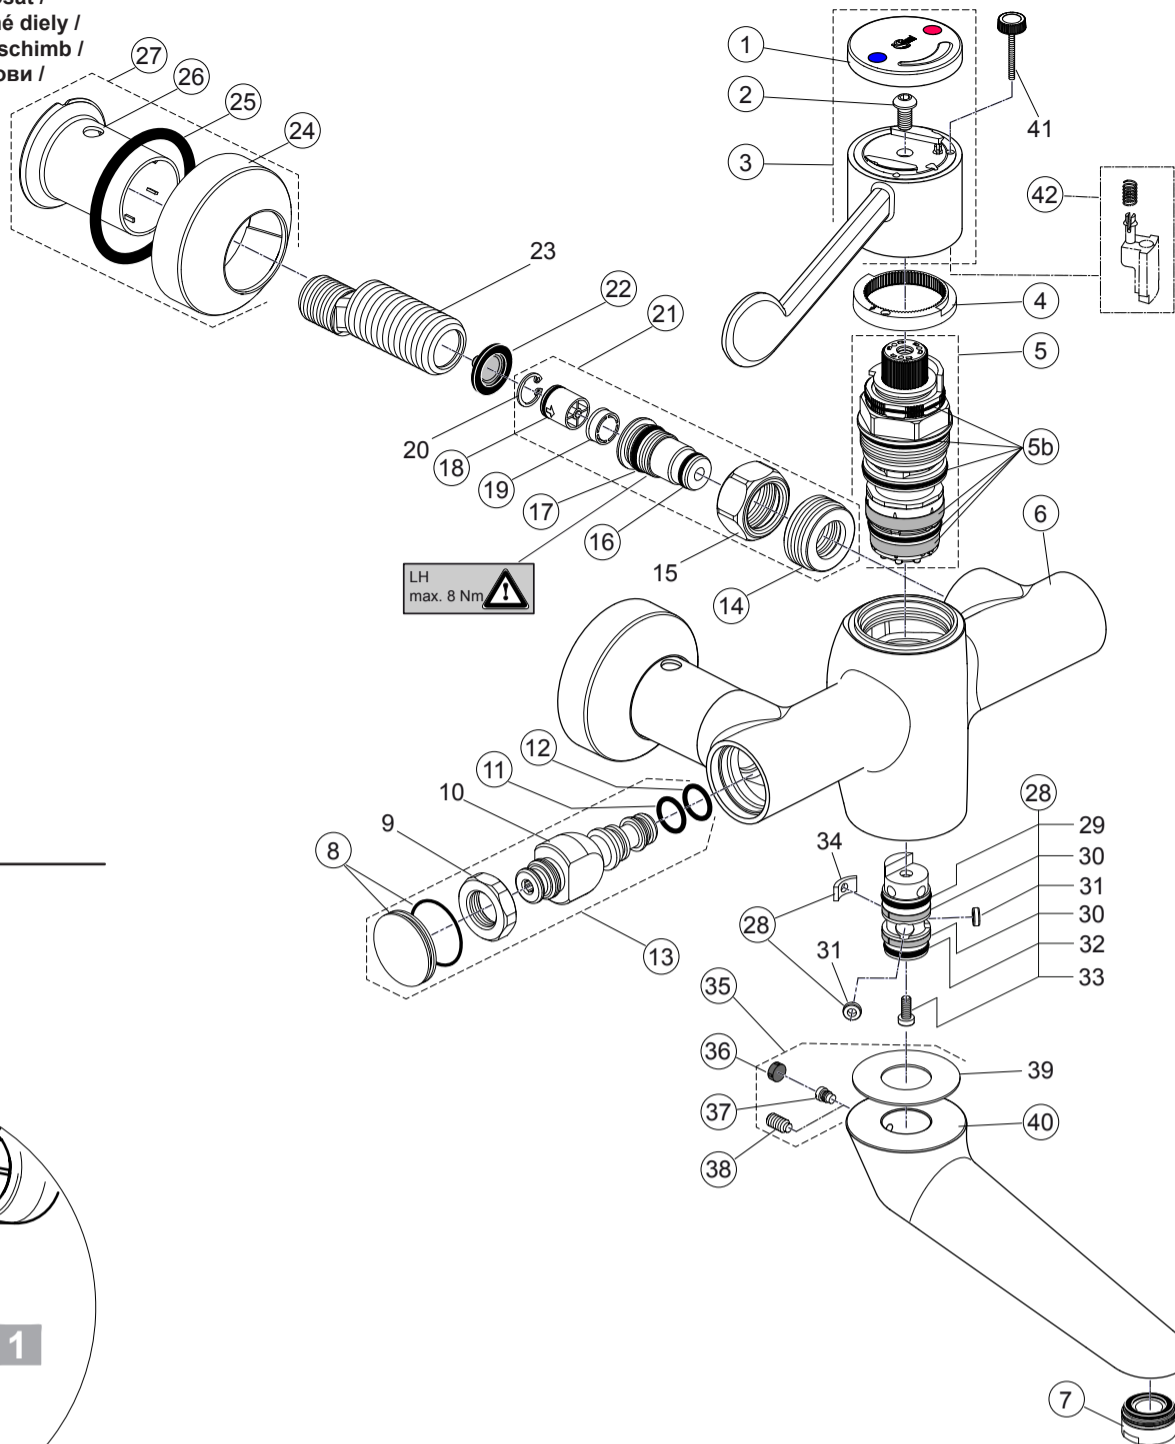

Pos.	Part No.	21	A 861 128 NU
1	A 861 120 AA	22	A 962 595 NU
2	A 961 950 NU	24	A 960 599 AA
3	A 861 121 AA	25	A 963 840 NU
4	A 861 122 NU	26	A 961 927 AA
5	A 861 123 NU	27	B 960 575 AA
5b	A 861 166 NU	28	B 960 574 NU
7	A 963 702 AA	35	B 960 573 NU
8	A 861 124 AA	36	B 960 583 NU
11	A 861 101 NU	37	A 961 183 NU
12	A 960 942 NU	38	A 963 309 NU
13	A 861 125 AA	40	B 960 679 AA
14	A 861 126 NU		B 960 680 AA
16	A 961 332 NU		B 960 681 AA
17	A 961 810 NU		B 960 681 AA
18	F 960 942 NU	42	A 861 276 NU
19	A 861 127 NU		

CERAPLUS 2
 A 6702 .. A 6703 .. A 6704 ..

1217 / A 868 227
 (+ A 865 612)
 Made in Germany

A6702 X=150
 A6703 X=200
 A6704 X=250

Ideal Standard International NV
 Corporate Village - Gent Building
 Da Vincilaan 2
 1935 Zaventem
 Belgium

www.idealstandardinternational.com

	P	bar		MAX. 5		3		Q	(3 bar)
	T	°C		MAX. 80		65			l/min
						55			8