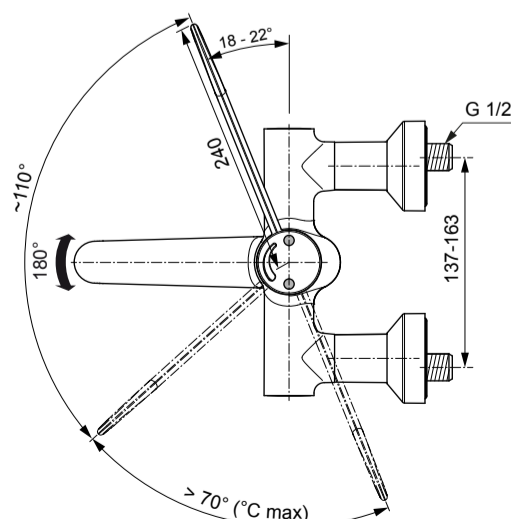

Pos.	Part No.	21	A 861 128 NU
1	A 861 120 AA	22	A 962 595 NU
2	A 961 950 NU	24	A 960 599 AA
3	A 861 121 AA	25	A 963 840 NU
4	A 861 122 NU	26	A 961 927 AA
5	A 861 123 NU	27	B 960 575 AA
5b	A 861 166 NU	28	B 960 574 NU
7	A 963 702 AA	35	B 960 573 NU
8	A 861 124 AA	36	B 960 583 NU
11	A 861 101 NU	37	A 961 183 NU
12	A 960 942 NU	38	A 963 309 NU
13	A 861 125 AA	40	B 960 679 AA
14	A 861 126 NU		B 960 680 AA
16	A 961 332 NU		B 960 681 AA
17	A 961 810 NU		B 960 681 AA
18	F 960 942 NU	42	A 861 276 NU
19	A 861 127 NU		

CERAPLUS 2
 A 6702 .. A 6703 .. A 6704 ..

1217 / A 868 227
 (+ A 865 612)
 Made in Germany

A6702 X=150
 A6703 X=200
 A6704 X=250

Ideal Standard International NV
 Corporate Village - Gent Building
 Da Vincilaan 2
 1935 Zaventem
 Belgium

www.idealstandardinternational.com

	P	bar		MAX. 5		3		Q	(3 bar)
	T	°C		MAX. 80		65			l/min
						55			8