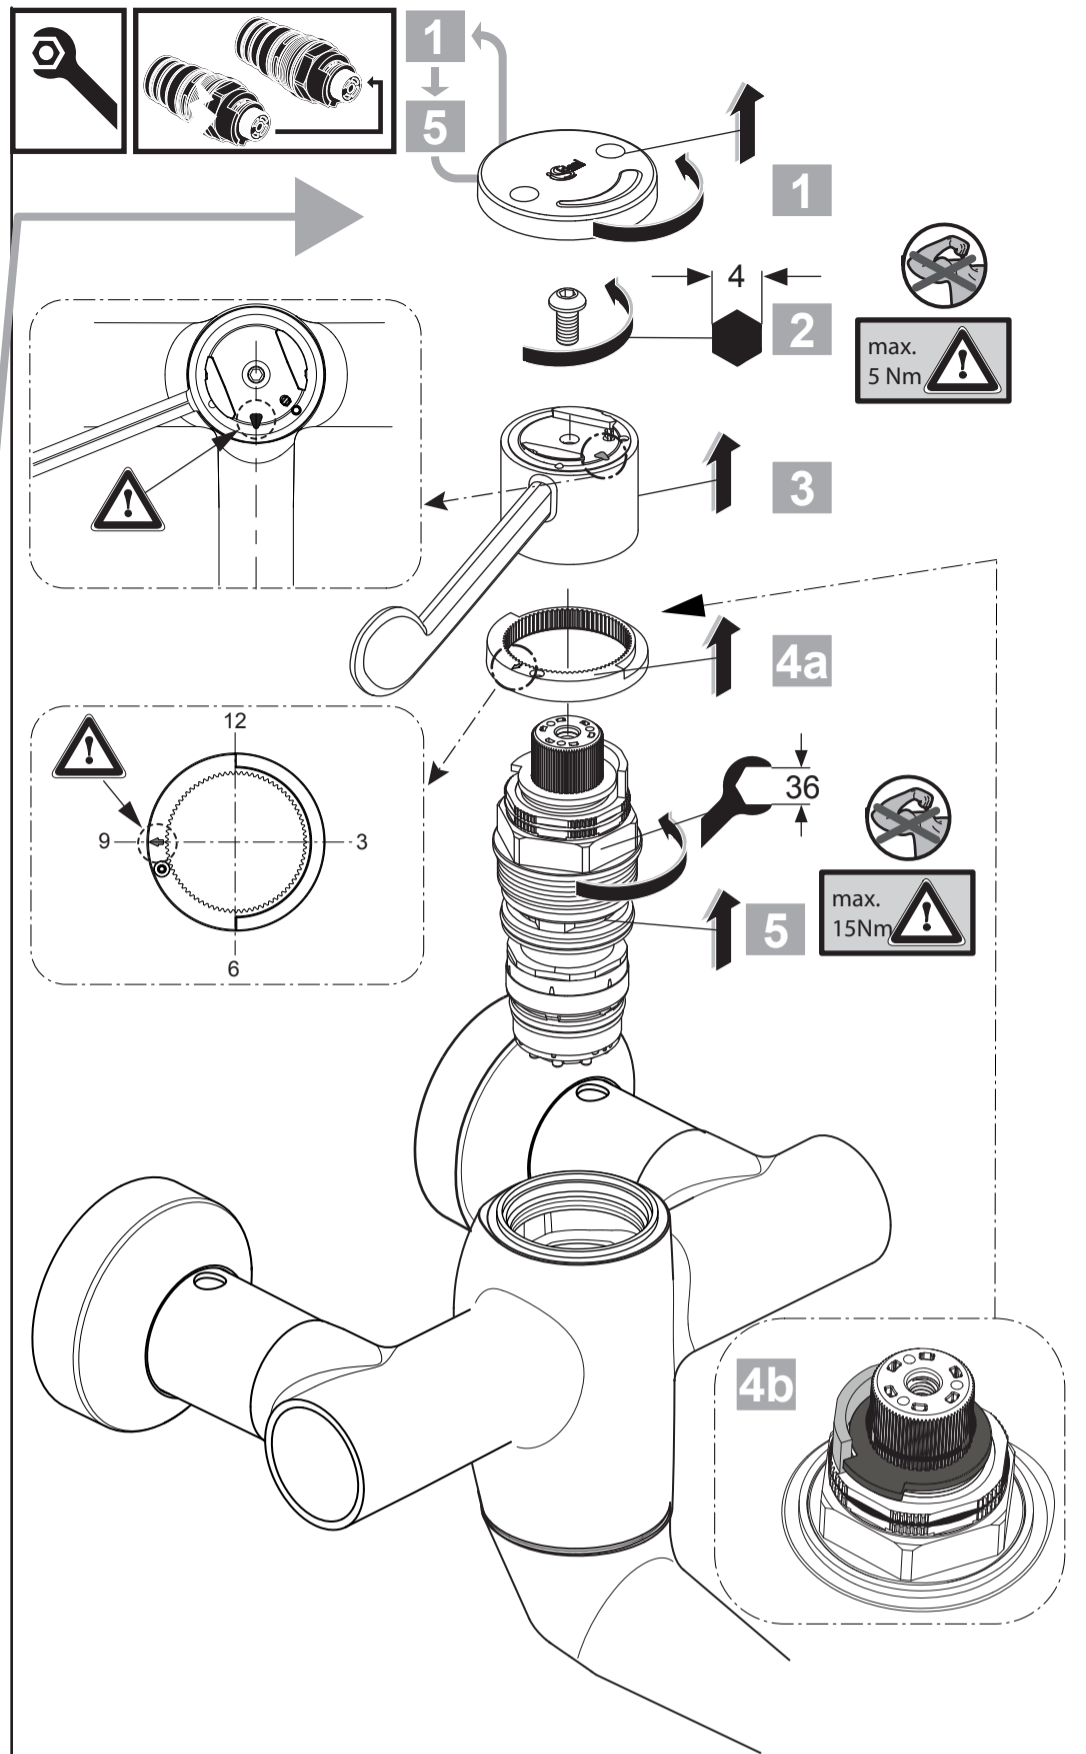

Pos.	Part No.	21	A 861 128 NU
1	A 861 120 AA	22	A 962 595 NU
2	A 961 950 NU	24	A 960 599 AA
3	A 861 121 AA	25	A 963 840 NU
4	A 861 122 NU	26	A 961 927 AA
5	A 861 123 NU	27	B 960 575 AA
5b	A 861 166 NU	28	B 960 574 NU
7	A 963 702 AA	35	B 960 573 NU
8	A 861 124 AA	36	B 960 583 NU
11	A 861 101 NU	37	A 961 183 NU
12	A 960 942 NU	38	A 963 309 NU
13	A 861 125 AA	40	B 960 679 AA
14	A 861 126 NU		B 960 680 AA
16	A 961 332 NU		B 960 681 AA
17	A 961 810 NU		B 960 681 AA
18	F 960 942 NU	42	A 861 276 NU
19	A 861 127 NU		

CERAPLUS 2
 A 6702 .. A 6703 .. A 6704 ..

1217 / A 868 227
 (+ A 865 612)
 Made in Germany

A6702 X=150
 A6703 X=200
 A6704 X=250

Ideal Standard International NV
 Corporate Village - Gent Building
 Da Vincilaan 2
 1935 Zaventem
 Belgium

www.idealstandardinternational.com

	P	bar		MAX. 5		3		Q	(3 bar)
	T	°C		MAX. 80		65			l/min
						55			8