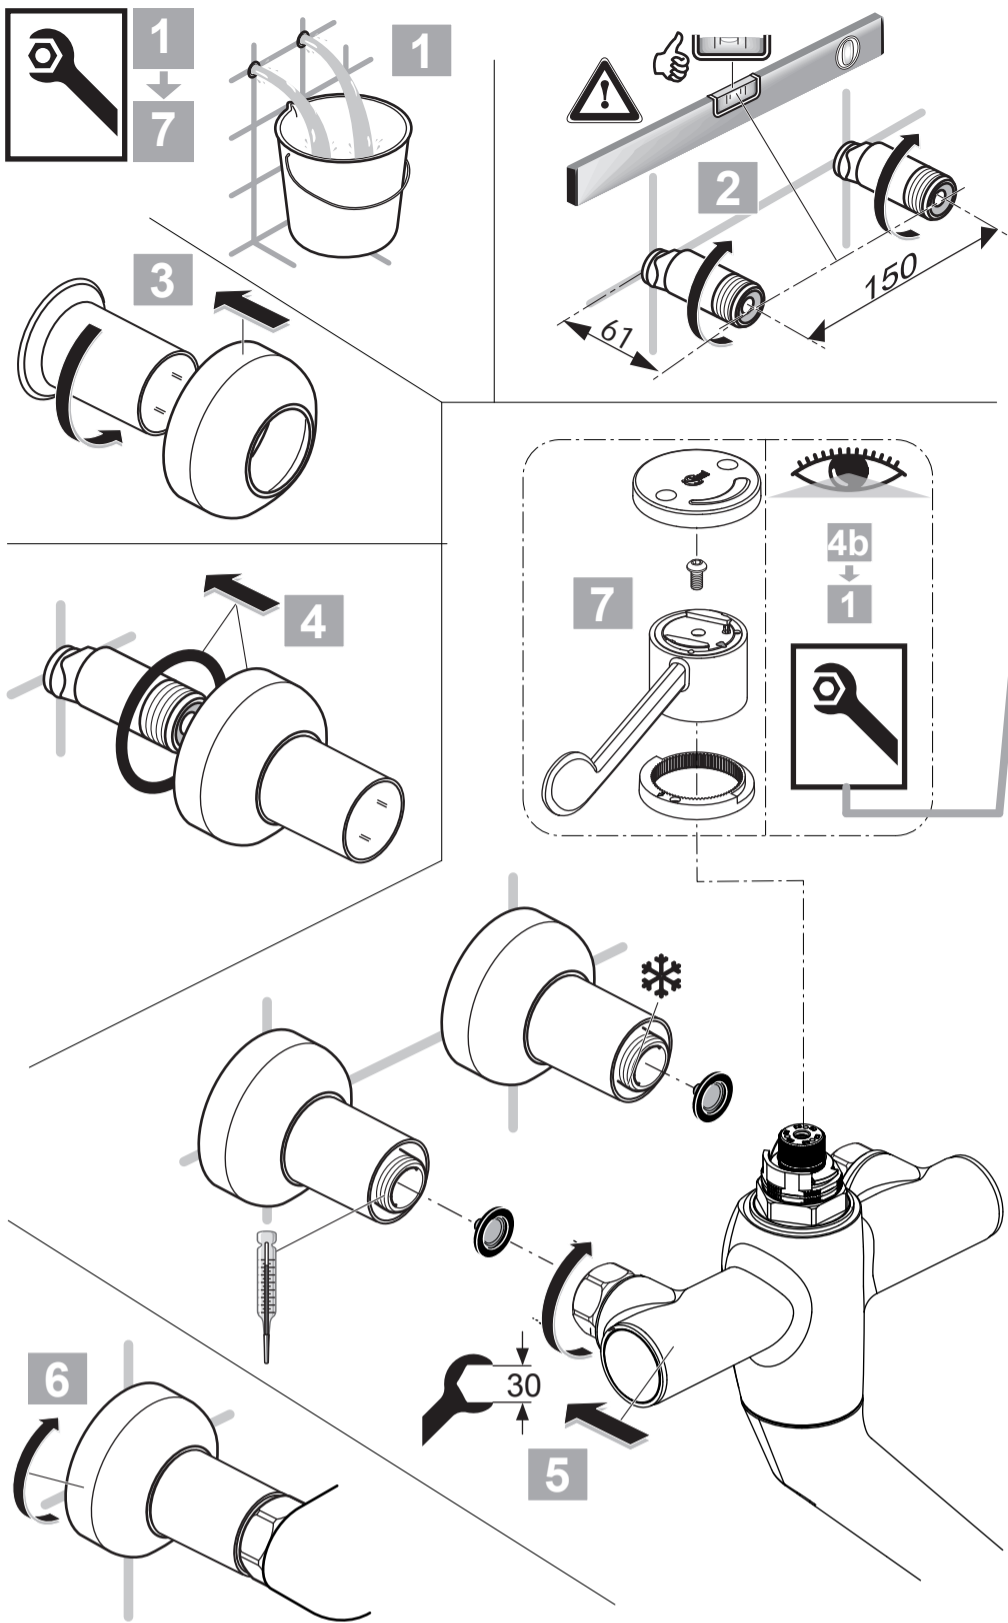

Pos.	Part No.	21	A 861 128 NU
1	A 861 120 AA	22	A 962 595 NU
2	A 961 950 NU	24	A 960 599 AA
3	A 861 121 AA	25	A 963 840 NU
4	A 861 122 NU	26	A 961 927 AA
5	A 861 123 NU	27	B 960 575 AA
5b	A 861 166 NU	28	B 960 574 NU
7	A 963 702 AA	35	B 960 573 NU
8	A 861 124 AA	36	B 960 583 NU
11	A 861 101 NU	37	A 961 183 NU
12	A 960 942 NU	38	A 963 309 NU
13	A 861 125 AA	40	B 960 679 AA
14	A 861 126 NU		B 960 680 AA
16	A 961 332 NU		B 960 681 AA
17	A 961 810 NU		B 960 681 AA
18	F 960 942 NU	42	A 861 276 NU
19	A 861 127 NU		

CERAPLUS 2
 A 6702 .. A 6703 .. A 6704 ..

1217 / A 868 227
 (+ A 865 612)
 Made in Germany

A6702 X=150
 A6703 X=200
 A6704 X=250

Ideal Standard International NV
 Corporate Village - Gent Building
 Da Vincilaan 2
 1935 Zaventem
 Belgium

www.idealstandardinternational.com

	P	bar		MAX. 5		3		Q	(3 bar)
	T	°C		MAX. 80		65			l/min
						55			8