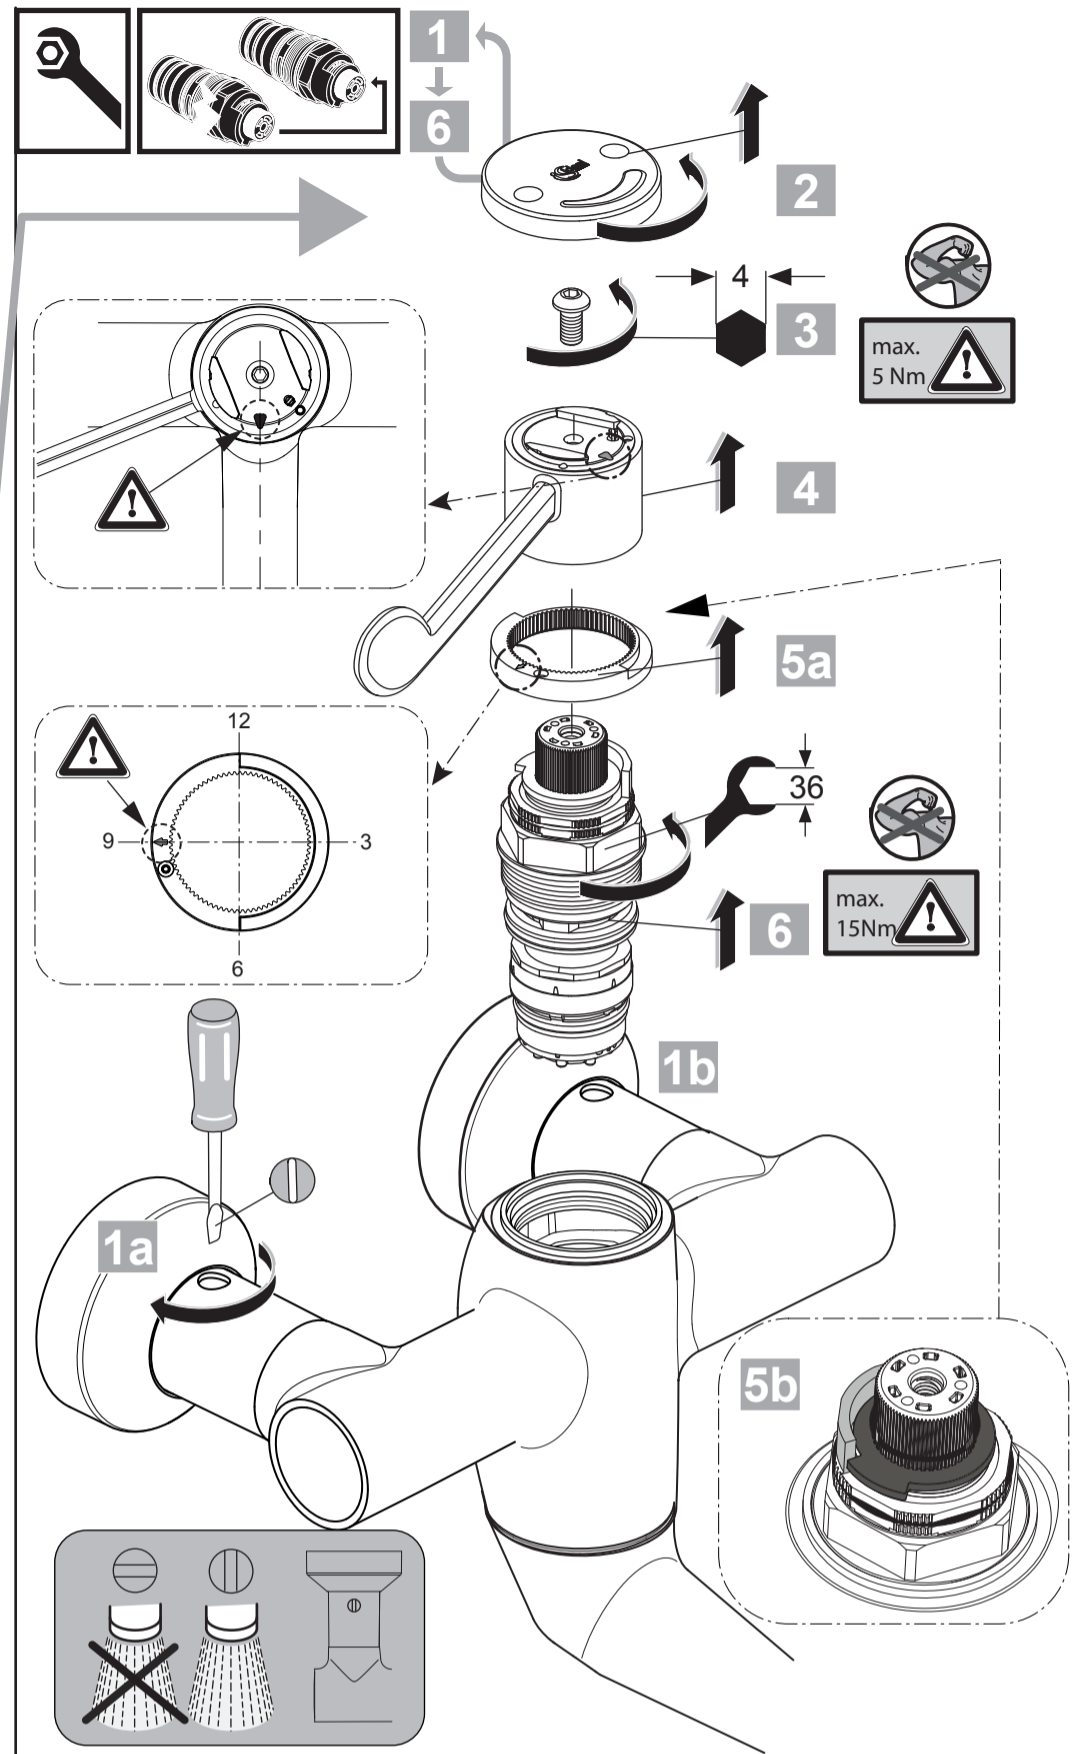

Pos.	Part No.		
1	A 861 120 AA	21	A 861 128 NU
2	A 961 950 NU	22	A 962 595 NU
3	A 861 121 AA	23	B 960 607 AT
4	A 861 122 NU	24	A 960 599 AA
5	A 861 123 NU	25	A 963 840 NU
5b	A 861 166 NU	26	A 961 927 AA
7	A 963 702 AA	27	B 960 575 AA
8	A 861 124 AA	28	B 960 574 NU
11	A 861 101 NU	35	B 960 573 NU
12	A 960 942 NU	36	B 960 583 NU
13	A 861 125 AA	37	A 961 183 NU
14	A 861 126 NU	38	A 963 309 NU
16	A 961 332 NU	40	B 960 679 AA
17	A 961 810 NU		B 960 680 AA
18	F 960 942 NU		B 960 681 AA
19	A 861 127 NU	42	A 861 276 NU

**CERAPLUS 2**  
 A 6699 .. A 6700 .. A 6701 ..

1217 / A 868 226  
 (+ A 865 612)  
 Made in Germany

A6699 X=150 Y=125  
 A6700 X=200 Y=140  
 A6701 X=250 Y=154

Ideal Standard International NV  
 Corporate Village - Gent Building  
 Da Vincilaan 2  
 1935 Zaventem  
 Belgium

www.idealstandardinternational.com

P	bar	MAX. 5 0,5	3 1		Q (3 bar)
T	°C	MAX. 80	65 55		l/min 8