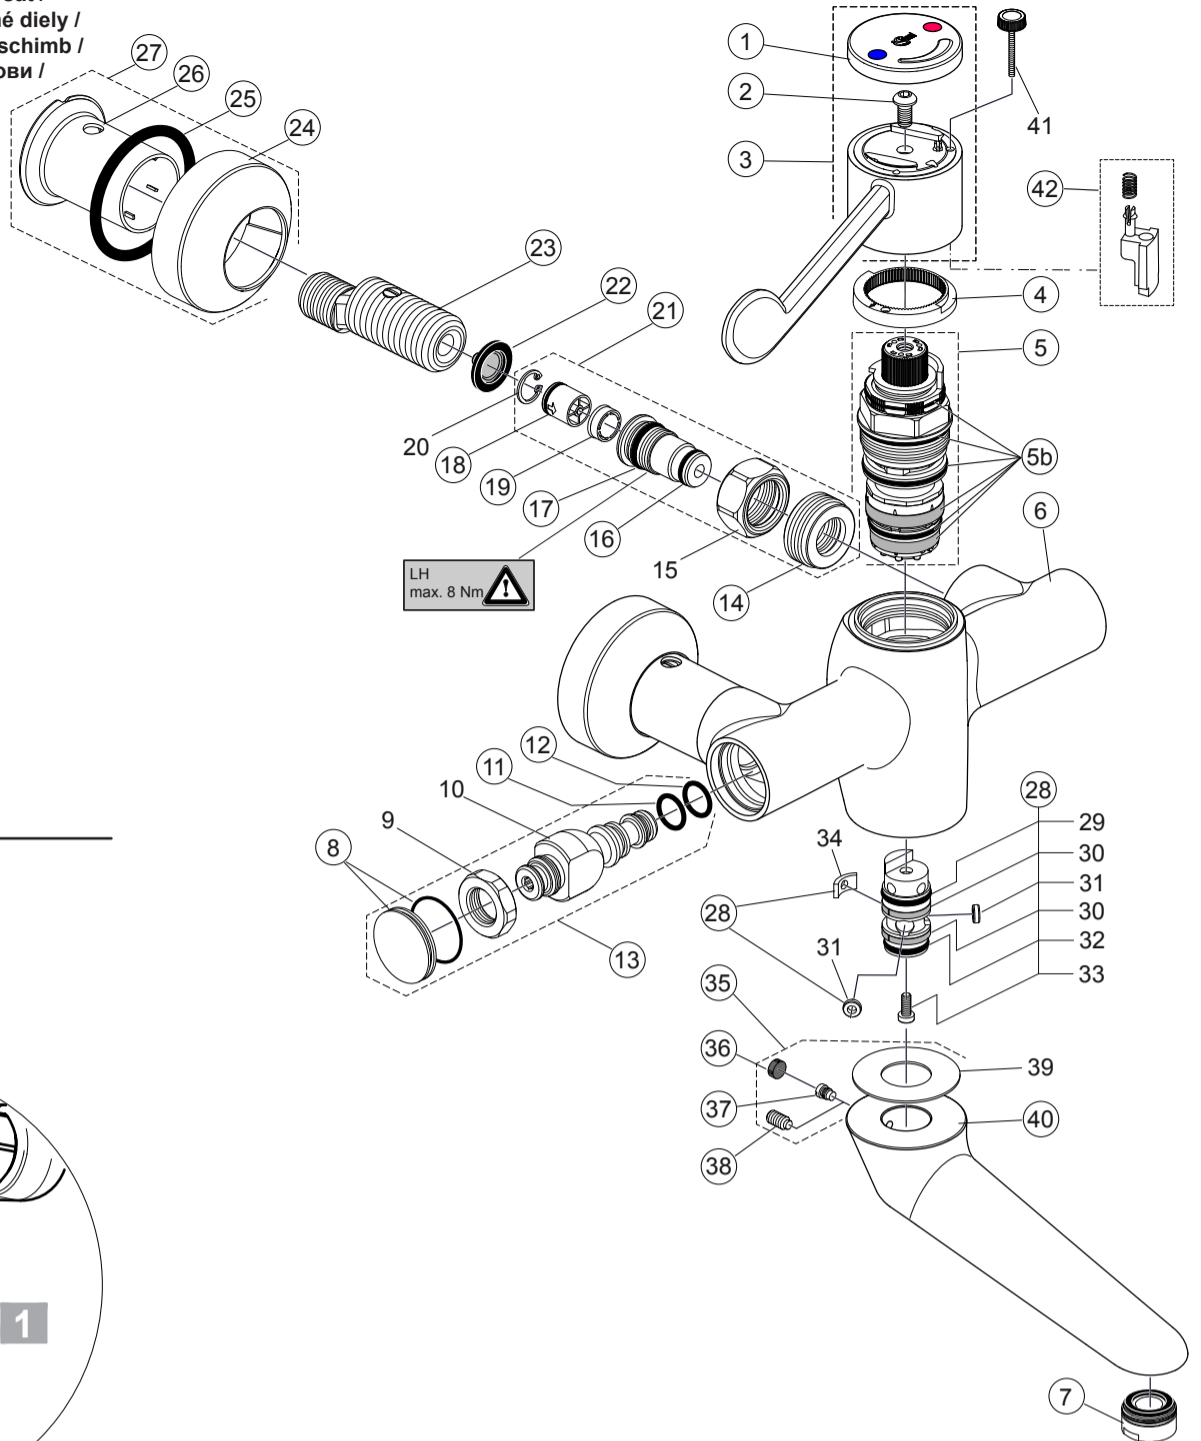

Pos.	Part No.		
1	A 861 120 AA	21	A 861 128 NU
2	A 961 950 NU	22	A 962 595 NU
3	A 861 121 AA	23	B 960 607 AT
4	A 861 122 NU	24	A 960 599 AA
5	A 861 123 NU	25	A 963 840 NU
5b	A 861 166 NU	26	A 961 927 AA
7	A 963 702 AA	27	B 960 575 AA
8	A 861 124 AA	28	B 960 574 NU
11	A 861 101 NU	35	B 960 573 NU
12	A 960 942 NU	36	B 960 583 NU
13	A 861 125 AA	37	A 961 183 NU
14	A 861 126 NU	38	A 963 309 NU
16	A 961 332 NU	40	B 960 679 AA
17	A 961 810 NU		B 960 680 AA
18	F 960 942 NU		B 960 681 AA
19	A 861 127 NU	42	A 861 276 NU

**CERAPLUS 2**  
 A 6699 .. A 6700 .. A 6701 ..

1217 / A 868 226  
 (+ A 865 612)  
 Made in Germany

A6699 X=150 Y=125  
 A6700 X=200 Y=140  
 A6701 X=250 Y=154

Ideal Standard International NV  
 Corporate Village - Gent Building  
 Da Vincilaan 2  
 1935 Zaventem  
 Belgium

www.idealstandardinternational.com

P	bar	MAX. 5 0,5	3 1		Q (3 bar)
T	°C	MAX. 80	65 55		l/min 8