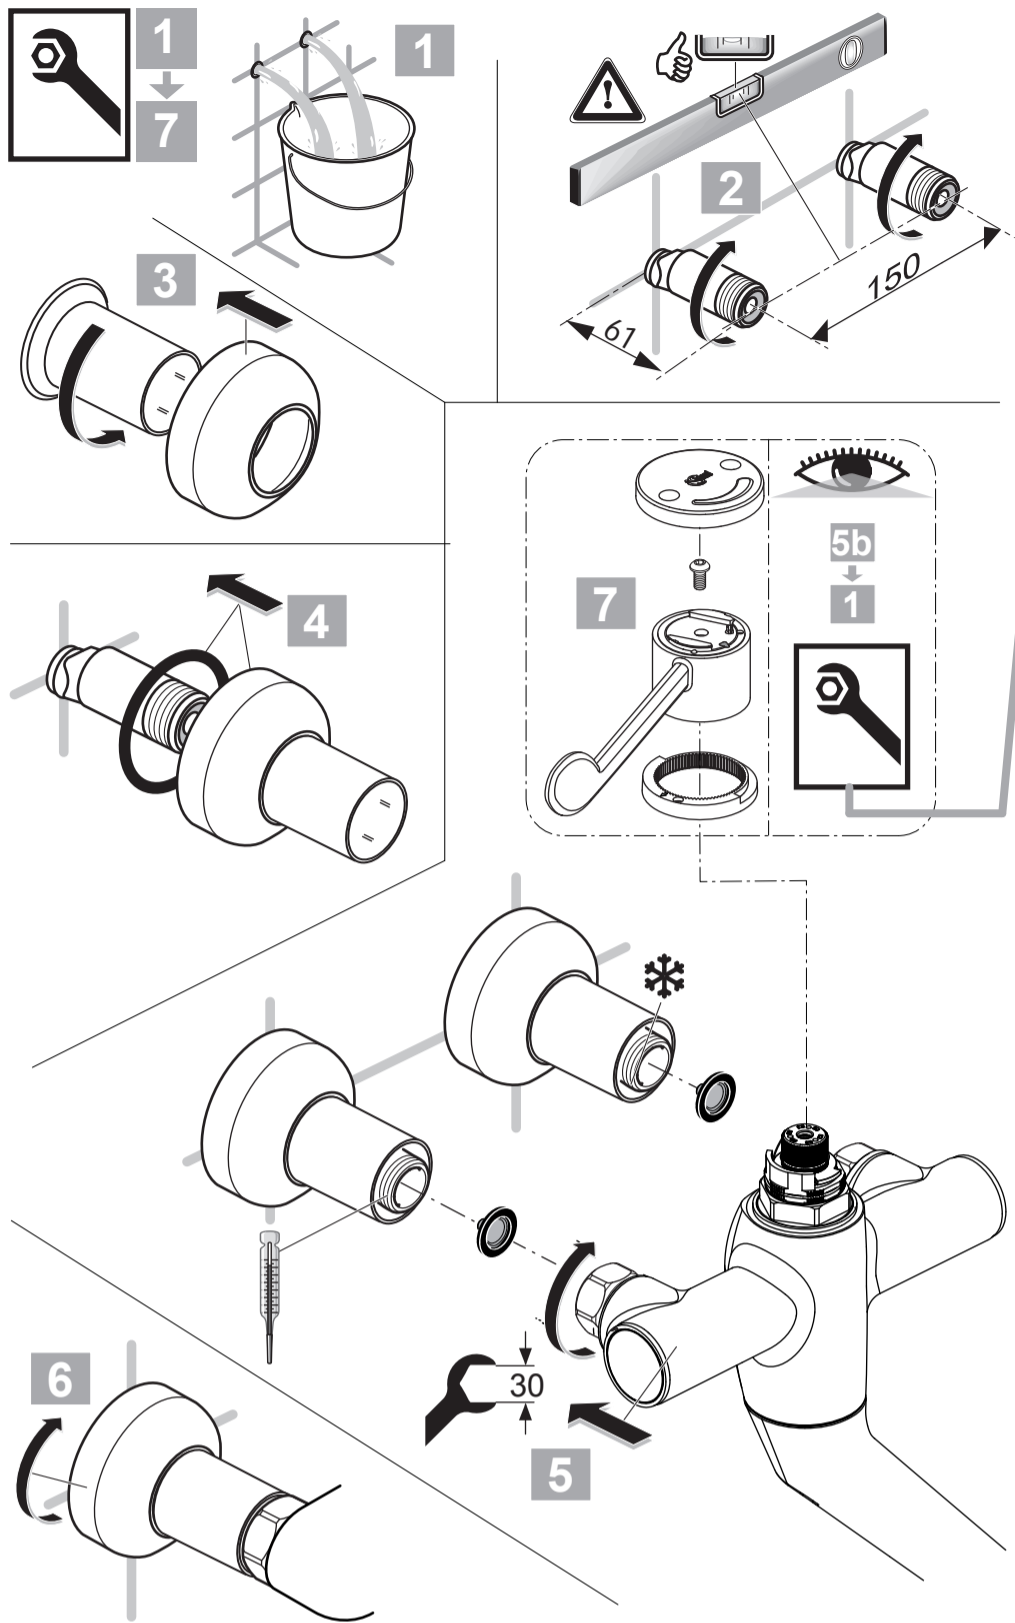

Pos.	Part No.		
1	A 861 120 AA	21	A 861 128 NU
2	A 961 950 NU	22	A 962 595 NU
3	A 861 121 AA	23	B 960 607 AT
4	A 861 122 NU	24	A 960 599 AA
5	A 861 123 NU	25	A 963 840 NU
5b	A 861 166 NU	26	A 961 927 AA
7	A 963 702 AA	27	B 960 575 AA
8	A 861 124 AA	28	B 960 574 NU
11	A 861 101 NU	35	B 960 573 NU
12	A 960 942 NU	36	B 960 583 NU
13	A 861 125 AA	37	A 961 183 NU
14	A 861 126 NU	38	A 963 309 NU
16	A 961 332 NU	40	B 960 679 AA
17	A 961 810 NU		B 960 680 AA
18	F 960 942 NU		B 960 681 AA
19	A 861 127 NU	42	A 861 276 NU

**CERAPLUS 2**  
 A 6699 .. A 6700 .. A 6701 ..

1217 / A 868 226  
 (+ A 865 612)  
 Made in Germany

A6699 X=150 Y=125  
 A6700 X=200 Y=140  
 A6701 X=250 Y=154

Ideal Standard International NV  
 Corporate Village - Gent Building  
 Da Vincilaan 2  
 1935 Zaventem  
 Belgium

www.idealstandardinternational.com

P	bar	MAX. 5 0,5	3 1		Q (3 bar)
T	°C	MAX. 80	65 55		l/min 8