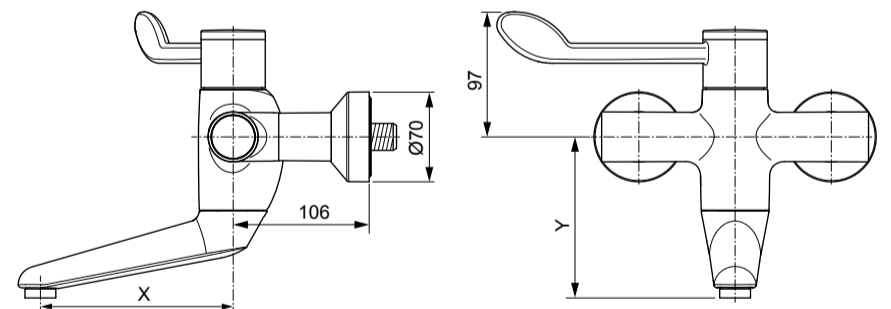

Pos.	Part No.		
1	A 861 120 AA	21	A 861 128 NU
2	A 961 950 NU	22	A 962 595 NU
3	A 861 121 AA	23	B 960 607 AT
4	A 861 122 NU	24	A 960 599 AA
5	A 861 123 NU	25	A 963 840 NU
5b	A 861 166 NU	26	A 961 927 AA
7	A 963 702 AA	27	B 960 575 AA
8	A 861 124 AA	28	B 960 574 NU
11	A 861 101 NU	35	B 960 573 NU
12	A 960 942 NU	36	B 960 583 NU
13	A 861 125 AA	37	A 961 183 NU
14	A 861 126 NU	38	A 963 309 NU
16	A 961 332 NU	40	B 960 679 AA
17	A 961 810 NU		B 960 680 AA
18	F 960 942 NU		B 960 681 AA
19	A 861 127 NU	42	A 861 276 NU

**CERAPLUS 2**  
 A 6699 .. A 6700 .. A 6701 ..

1217 / A 868 226  
 (+ A 865 612)  
 Made in Germany

A6699 X=150 Y=125  
 A6700 X=200 Y=140  
 A6701 X=250 Y=154

Ideal Standard International NV  
 Corporate Village - Gent Building  
 Da Vincilaan 2  
 1935 Zaventem  
 Belgium