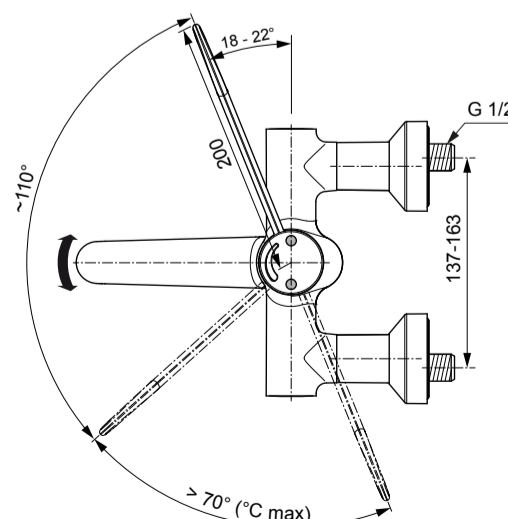

Pos.	Part No.		
1	A 861 120 AA	21	A 861 128 NU
2	A 961 950 NU	22	A 962 595 NU
3	A 861 121 AA	23	B 960 607 AT
4	A 861 122 NU	24	A 960 599 AA
5	A 861 123 NU	25	A 963 840 NU
5b	A 861 166 NU	26	A 961 927 AA
7	A 963 702 AA	27	B 960 575 AA
8	A 861 124 AA	28	B 960 574 NU
11	A 861 101 NU	35	B 960 573 NU
12	A 960 942 NU	36	B 960 583 NU
13	A 861 125 AA	37	A 961 183 NU
14	A 861 126 NU	38	A 963 309 NU
16	A 961 332 NU	40	B 960 679 AA
17	A 961 810 NU		B 960 680 AA
18	F 960 942 NU		B 960 681 AA
19	A 861 127 NU	42	A 861 276 NU

**CERAPLUS 2**  
 A 6699 .. A 6700 .. A 6701 ..

1217 / A 868 226  
 (+ A 865 612)  
 Made in Germany

A6699 X=150 Y=125  
 A6700 X=200 Y=140  
 A6701 X=250 Y=154

Ideal Standard International NV  
 Corporate Village - Gent Building  
 Da Vincilaan 2  
 1935 Zaventem  
 Belgium

www.idealstandardinternational.com

P	bar	MAX. 5 0,5	3 1		Q (3 bar)
T	°C	MAX. 80	65 55		l/min 8