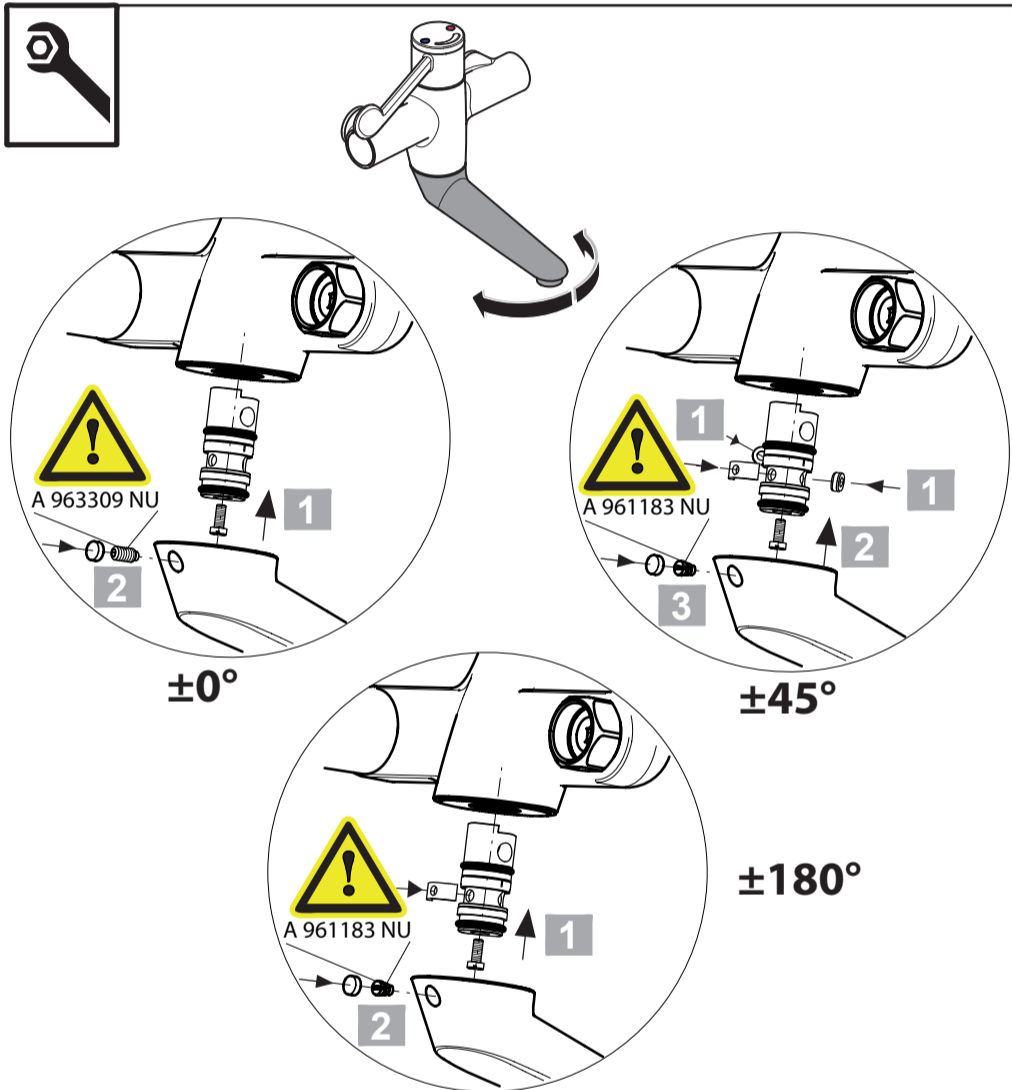

Pos.	Part No.		
1	A 861 120 AA	21	A 861 128 NU
2	A 961 950 NU	22	A 962 595 NU
3	A 861 121 AA	23	B 960 607 AT
4	A 861 122 NU	24	A 960 599 AA
5	A 861 123 NU	25	A 963 840 NU
5b	A 861 166 NU	26	A 961 927 AA
7	A 963 702 AA	27	B 960 575 AA
8	A 861 124 AA	28	B 960 574 NU
11	A 861 101 NU	35	B 960 573 NU
12	A 960 942 NU	36	B 960 583 NU
13	A 861 125 AA	37	A 961 183 NU
14	A 861 126 NU	38	A 963 309 NU
16	A 961 332 NU	40	B 960 679 AA
17	A 961 810 NU		B 960 680 AA
18	F 960 942 NU		B 960 681 AA
19	A 861 127 NU	42	A 861 276 NU

**CERAPLUS 2**  
 A 6699 .. A 6700 .. A 6701 ..

1217 / A 868 226  
 (+ A 865 612)  
 Made in Germany

A6699 X=150 Y=125  
 A6700 X=200 Y=140  
 A6701 X=250 Y=154

Ideal Standard International NV  
 Corporate Village - Gent Building  
 Da Vincilaan 2  
 1935 Zaventem  
 Belgium

www.idealstandardinternational.com

P	bar	MAX. 5 0,5	3 1		Q (3 bar)
T	°C	MAX. 80	65 55		l/min 8