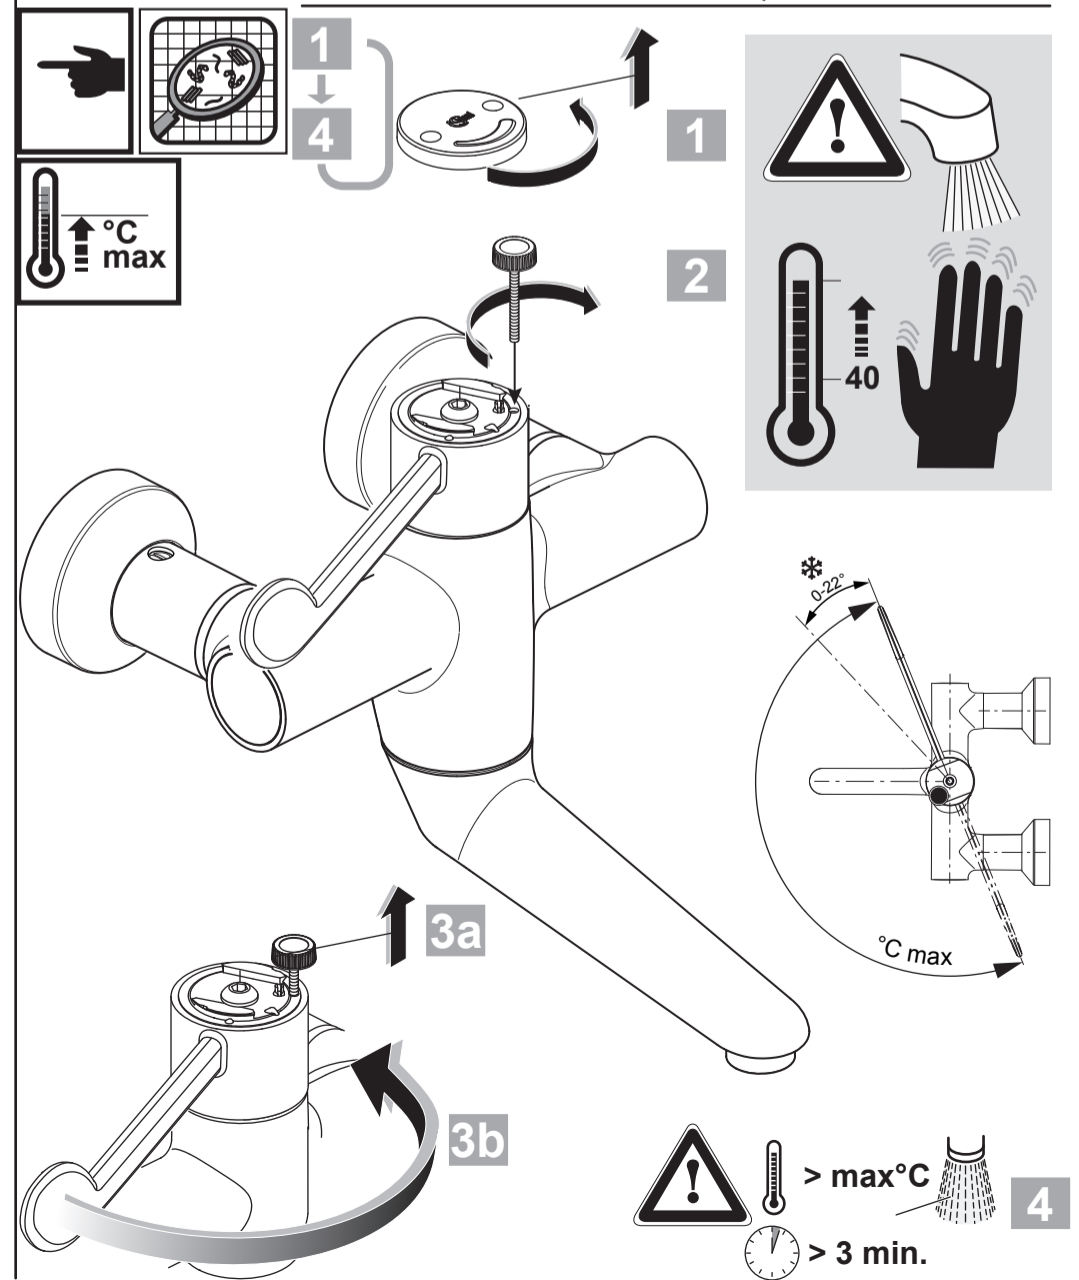

Pos.	Part No.		
1	A 861 120 AA	21	A 861 128 NU
2	A 961 950 NU	22	A 962 595 NU
3	A 861 121 AA	23	B 960 607 AT
4	A 861 122 NU	24	A 960 599 AA
5	A 861 123 NU	25	A 963 840 NU
5b	A 861 166 NU	26	A 961 927 AA
7	A 963 702 AA	27	B 960 575 AA
8	A 861 124 AA	28	B 960 574 NU
11	A 861 101 NU	35	B 960 573 NU
12	A 960 942 NU	36	B 960 583 NU
13	A 861 125 AA	37	A 961 183 NU
14	A 861 126 NU	38	A 963 309 NU
16	A 961 332 NU	40	B 960 679 AA
17	A 961 810 NU		B 960 680 AA
18	F 960 942 NU		B 960 681 AA
19	A 861 127 NU	42	A 861 276 NU

**CERAPLUS 2**  
 A 6699 .. A 6700 .. A 6701 ..

1217 / A 868 226  
 (+ A 865 612)  
 Made in Germany

A6699 X=150 Y=125  
 A6700 X=200 Y=140  
 A6701 X=250 Y=154

Ideal Standard International NV  
 Corporate Village - Gent Building  
 Da Vincilaan 2  
 1935 Zaventem  
 Belgium

www.idealstandardinternational.com

P	bar	MAX. 5 0,5	3 1		Q (3 bar)
T	°C	MAX. 80	65 55		l/min 8