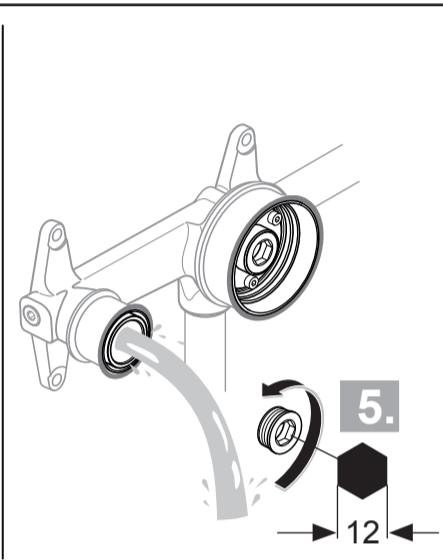

**A** 1  
4

**B** 1  
18

**A922755**  
Fittings grease  
Graisse de robinetterie  
Grasso per rubinetti  
Kraanvet  
Grasa de griferia  
Armaturen Fett

	<b>P</b>	bar		MAX. 10		5		<b>Q</b> (3 bar)
	<b>T</b>	°C		MAX. 80		65		l/min
						55		5