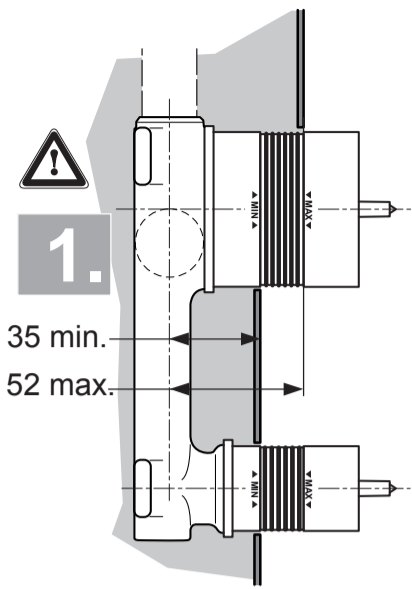

**A** 1  
4

**B** 1  
18

**A922755**  
Fittings grease  
Graisse de robinetterie  
Grasso per rubinetti  
Kraanvet  
Grasa de griferia  
Armaturen Fett

	<b>P</b>	bar		MAX. 10		5		<b>Q</b> (3 bar)
	<b>T</b>	°C		MAX. 80		65		l/min
						55		5