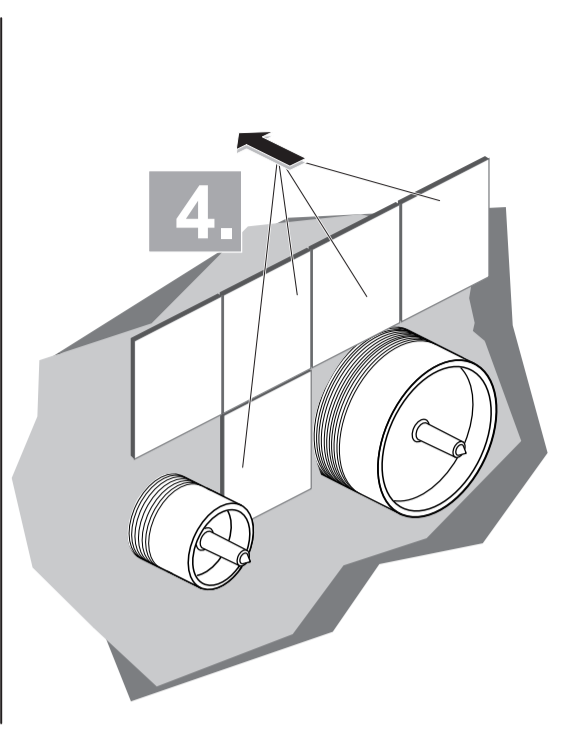

**A** 1  
4

**B** 1  
18

**A922755**  
Fittings grease  
Graisse de robinetterie  
Grasso per rubinetti  
Kraanvet  
Grasa de griferia  
Armaturen Fett

	<b>P</b>	bar		MAX. 10		5		<b>Q</b> (3 bar)
	<b>T</b>	°C		MAX. 80		65		l/min
						55		5