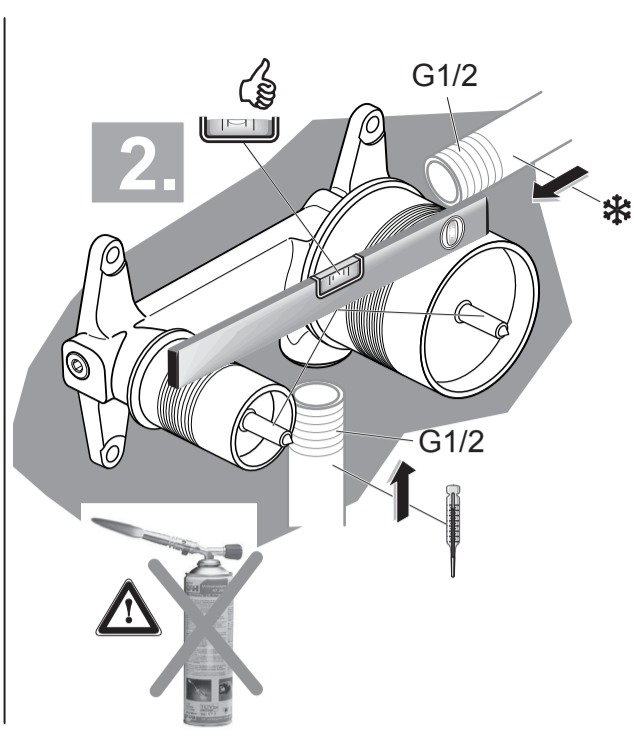

**A** 1  
4

**B** 1  
18

**A922755**  
Fittings grease  
Graisse de robinetterie  
Grasso per rubinetti  
Kraanvet  
Grasa de griferia  
Armaturen Fett

	<b>P</b>	bar		MAX. 10		5		<b>Q</b> (3 bar)
	<b>T</b>	°C		MAX. 80		65		l/min
						55		5