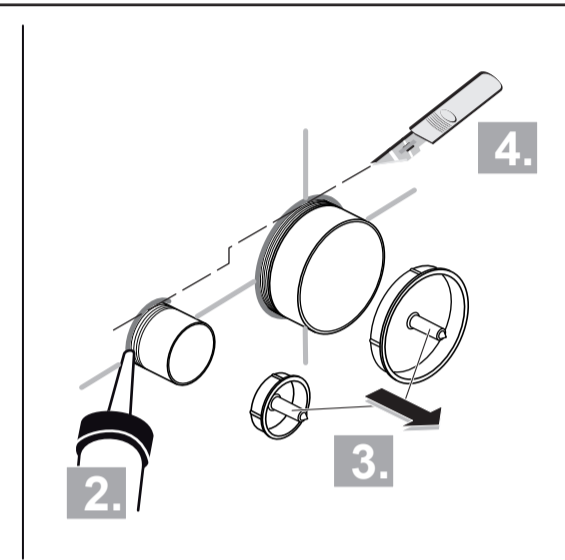

**A** 1  
4

**B** 1  
18

**A922755**  
Fittings grease  
Graisse de robinetterie  
Grasso per rubinetti  
Kraanvet  
Grasa de griferia  
Armaturen Fett

	<b>P</b>	bar		MAX. 10		5		<b>Q</b> (3 bar)
	<b>T</b>	°C		MAX. 80		65		l/min
						55		5