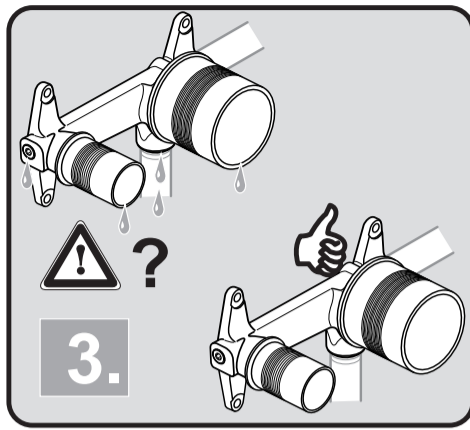

**A** 1  
4

**B** 1  
18

**A922755**  
Fittings grease  
Graisse de robinetterie  
Grasso per rubinetti  
Kraanvet  
Grasa de griferia  
Armaturen Fett

	<b>P</b>	bar		MAX. 10		5		<b>Q</b> (3 bar)
	<b>T</b>	°C		MAX. 80		65		l/min
						55		5