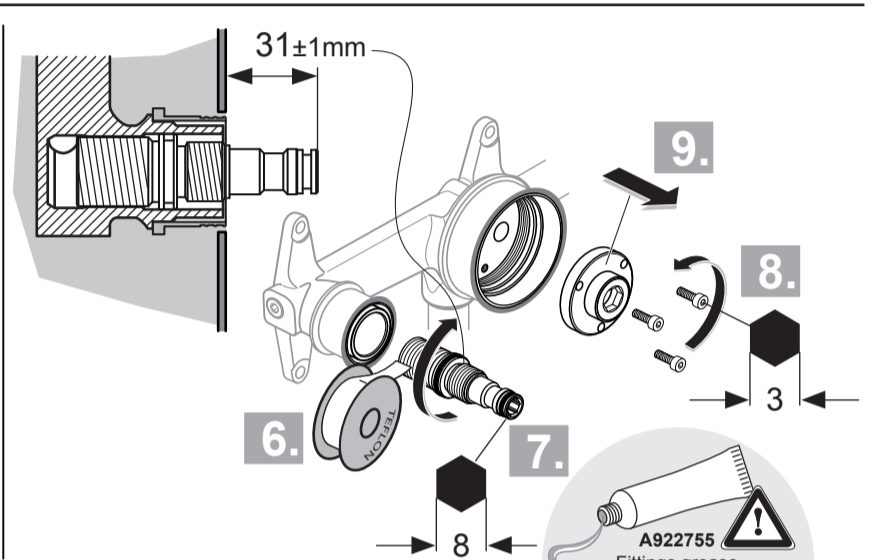

**A** 1  
4

**B** 1  
18

**A922755**  
Fittings grease  
Graisse de robinetterie  
Grasso per rubinetti  
Kraanvet  
Grasa de griferia  
Armaturen Fett

	<b>P</b>	bar		MAX. 10		5		<b>Q</b> (3 bar)
	<b>T</b>	°C		MAX. 80		65		l/min
						55		5