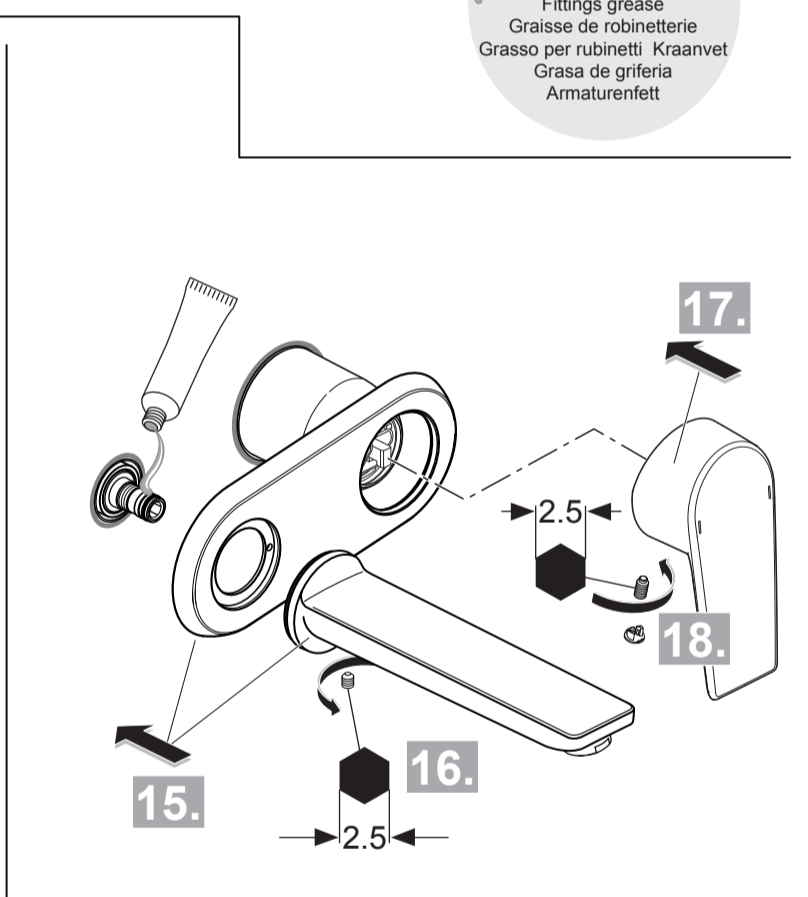

**A** 1  
4

**B** 1  
18

**A922755**  
Fittings grease  
Graisse de robinetterie  
Grasso per rubinetti  
Kraanvet  
Grasa de griferia  
Armaturen Fett

	<b>P</b>	bar		MAX. 10		5		<b>Q</b> (3 bar)
	<b>T</b>	°C		MAX. 80		65		l/min
						55		5