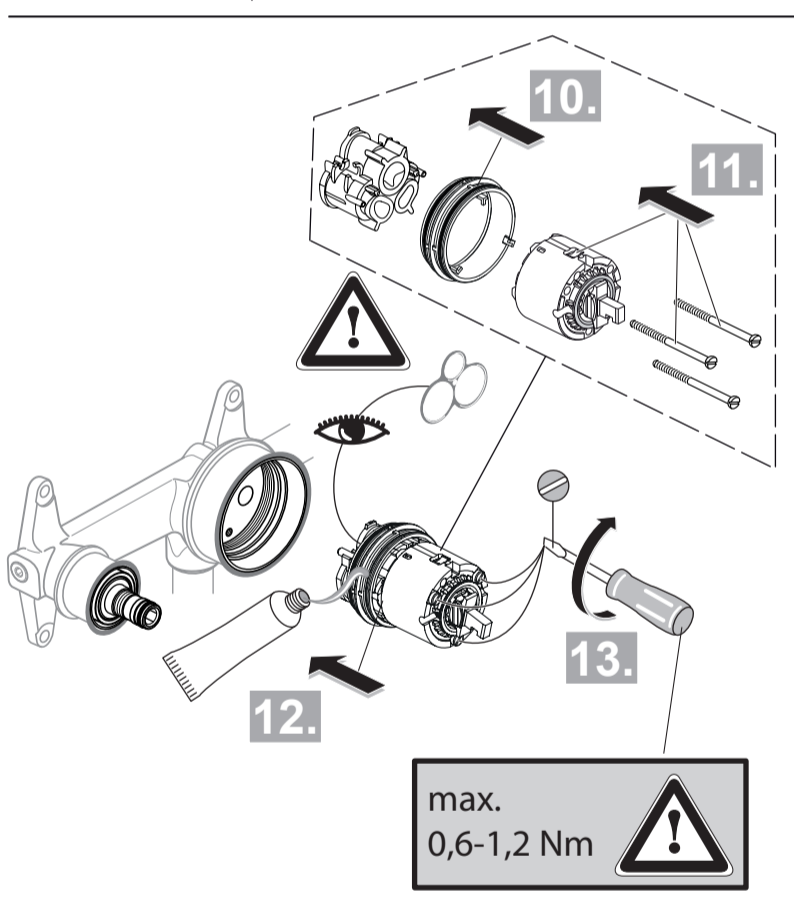

**A** 1  
4

**B** 1  
18

**A922755**  
Fittings grease  
Graisse de robinetterie  
Grasso per rubinetti  
Kraanvet  
Grasa de griferia  
Armaturen Fett

	<b>P</b>	bar		MAX. 10		5		<b>Q</b> (3 bar)
	<b>T</b>	°C		MAX. 80		65		l/min
						55		5