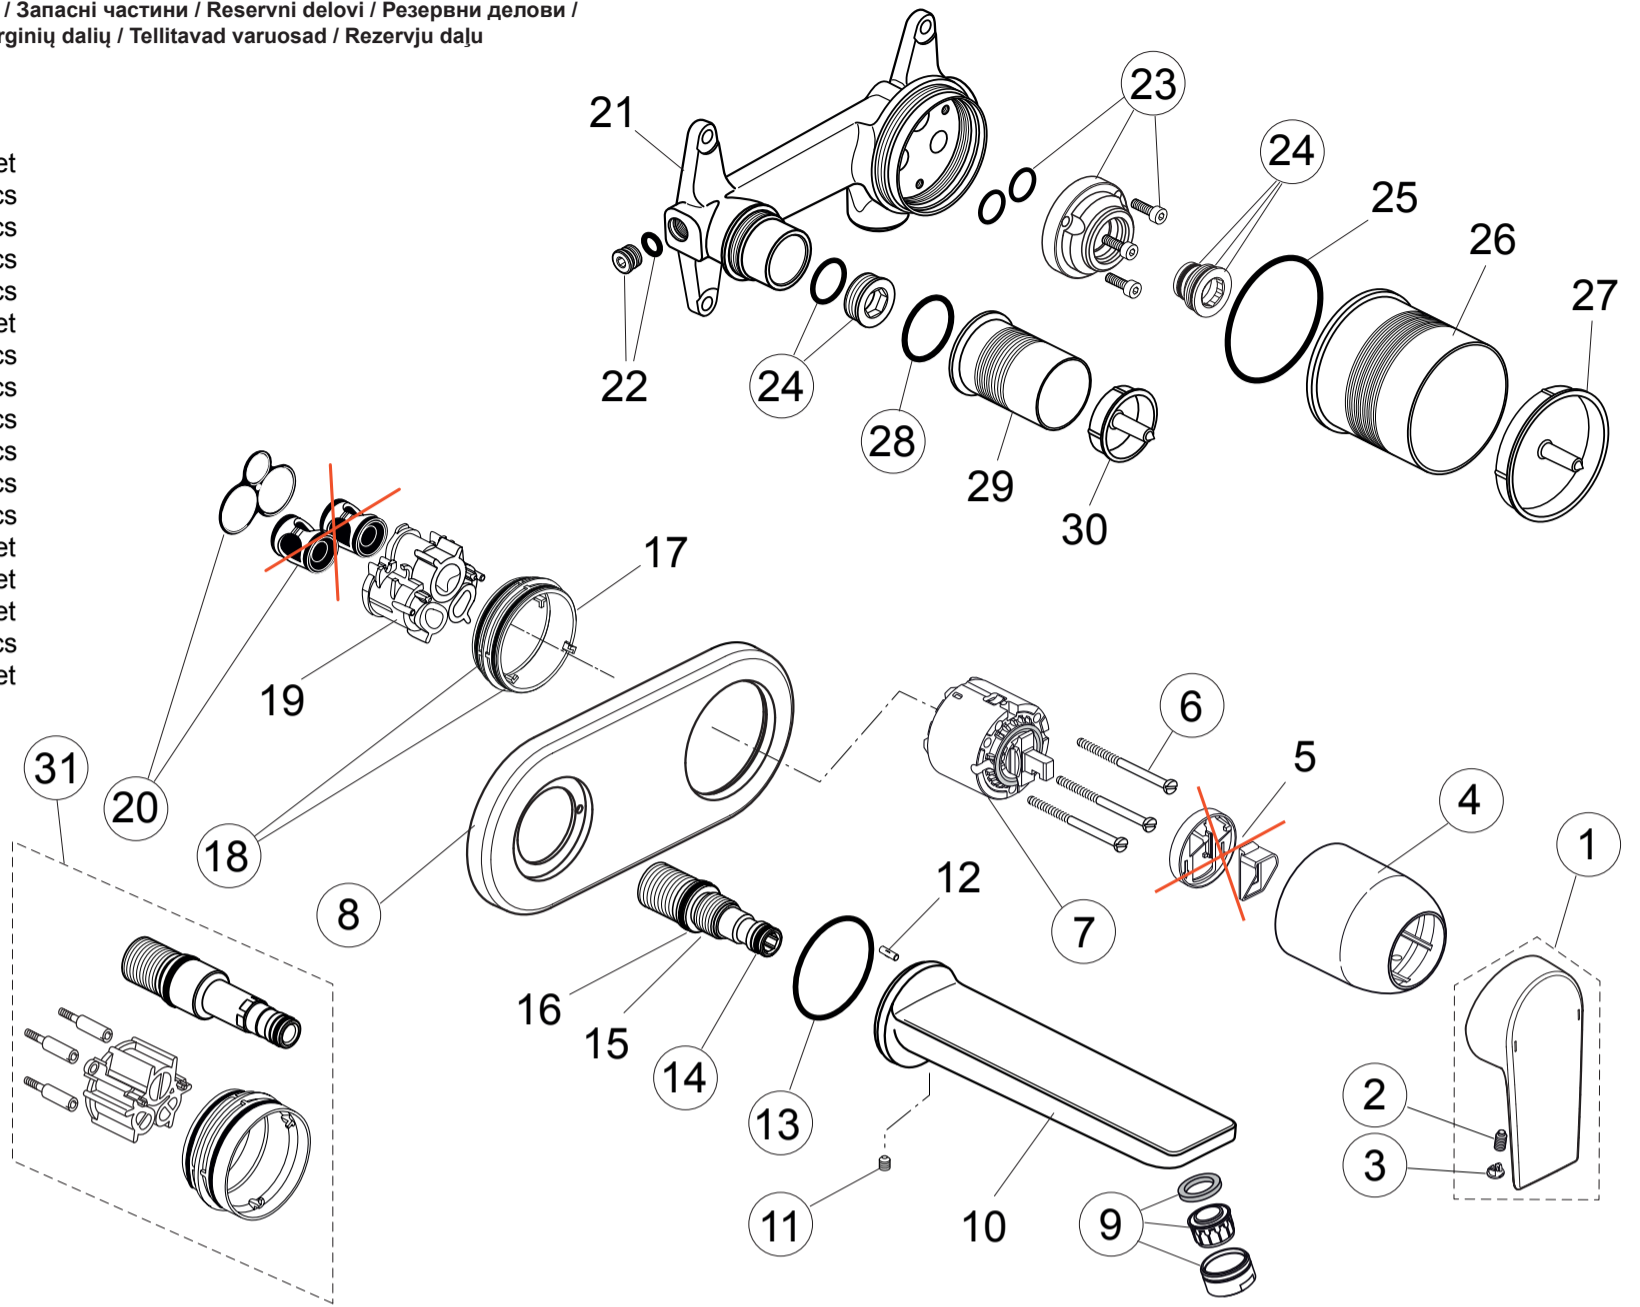

- |    |               |       |
|----|---------------|-------|
| 1  | A 861 020 AA  | 1 Set |
| 2  | A 860 603 NU  | 1 pcs |
| 3  | B 960 473 AA  | 1 pcs |
| 4  | A 960 893 AA  | 1 pcs |
| 6  | A 963 783 NU  | 3 pcs |
| 7  | A 960 500 NU* | 1 Set |
| 8  | F 960 981 AA  | 1 pcs |
| 9  | F 960 876 AA  | 1 pcs |
| 11 | A 962 625 NU  | 1 pcs |
| 13 | A 961 863 NU  | 1 pcs |
| 14 | A 963 495 NU  | 2 pcs |
| 18 | A 963 526 NU  | 2 pcs |
| 20 | A 963 524 NU  | 1 Set |
| 23 | F 960 881 NU  | 1 Set |
| 24 | A 963 548 NU  | 1 Set |
| 28 | A 860 845 NU  | 1 pcs |
| 31 | F 960 866 NU  | 1 Set |

**A** 1  
4

**B** 1  
18

**A922755**  
Fittings grease  
Graisse de robinetterie  
Grasso per rubinetti  
Kraanvet  
Grasa de griferia  
Armaturen Fett

	<b>P</b>	bar		MAX. 10		5		<b>Q</b> (3 bar)
	<b>T</b>	°C		MAX. 80		65		l/min
						55		5