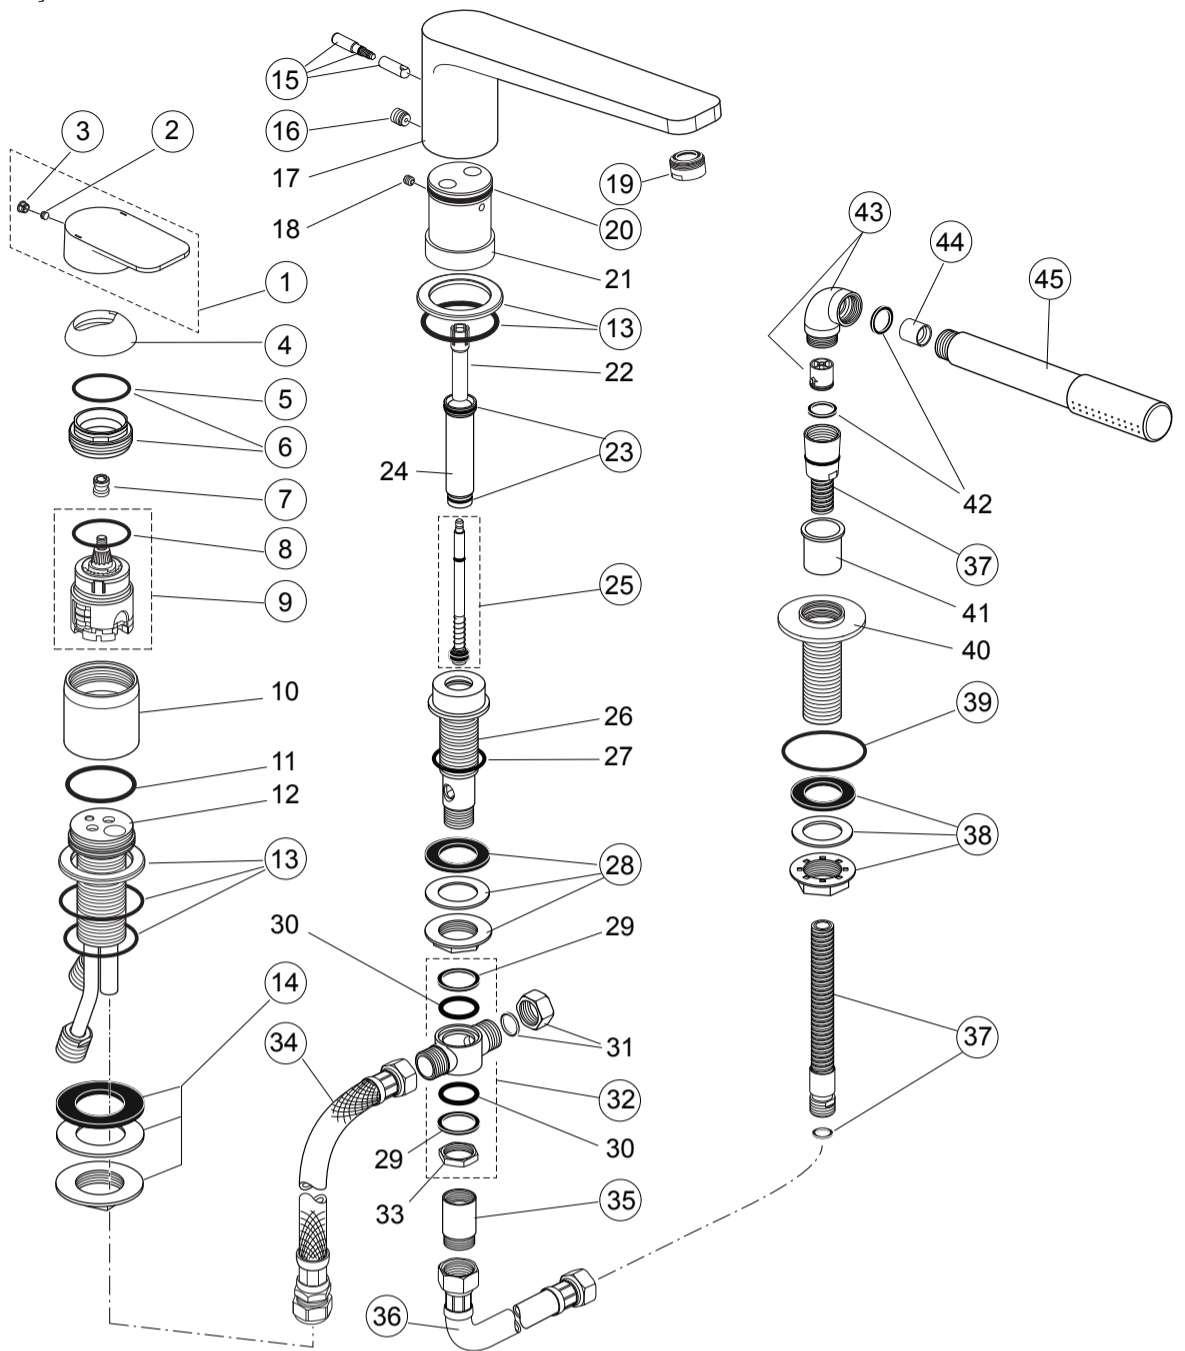

XX = AA,AD,..

1	A 860 917 AA	1 pcs
2	A 960 396 AA	1 pcs
3	A 860 603 NU	1 pcs
4	A 961 485 AA	1 pcs
5	A 860 818 NU	1 pcs
6	N 960 019 AA	1 Set
7	A 963 372 NU	1 pcs
8	A 962 715 NU	1 pcs
9	A 860 621 NU	1 pcs
13	A 860 918 AA	1 Set
14	H 960 294 NU	1 Set
15	A 962 349 AA	1 Set
16	A 961 807 NU	1 pcs
19	B 961 059 AA	1 Set
20	A 960 331 NU	1 Set
23	F 960 894 NU	1 Set
25	F 960 895 NU	1 Set
28	H 960 380 NU	1 Set
32	H 960 128 NU	1 Set
34	A 962 823 NU	1 pcs
35	A 963 287 AA	1 pcs
36	H 960 185 NU	1 pcs
37	H 961 444 AA	1 pcs
38	H 960 657 NU	1 Set
39	F 961 021 NU	1 pcs
43	F 960 865 AA	1 pcs
44	B 961 093 NU	1 pcs
45	F 960 900 AA	1 pcs

Tonic II
 A 6348 ..

1214 / A 866 950
 (+ A 865 612)
 Made in Germany

Ideal Standard International BVBA
 Corporate Village - Gent Building
 Da Vincilaan 2
 1935 Zaventem
 Belgium

www.idealstandardinternational.com

	P	bar				Q (3 bar)
	T	°C				l/min 8