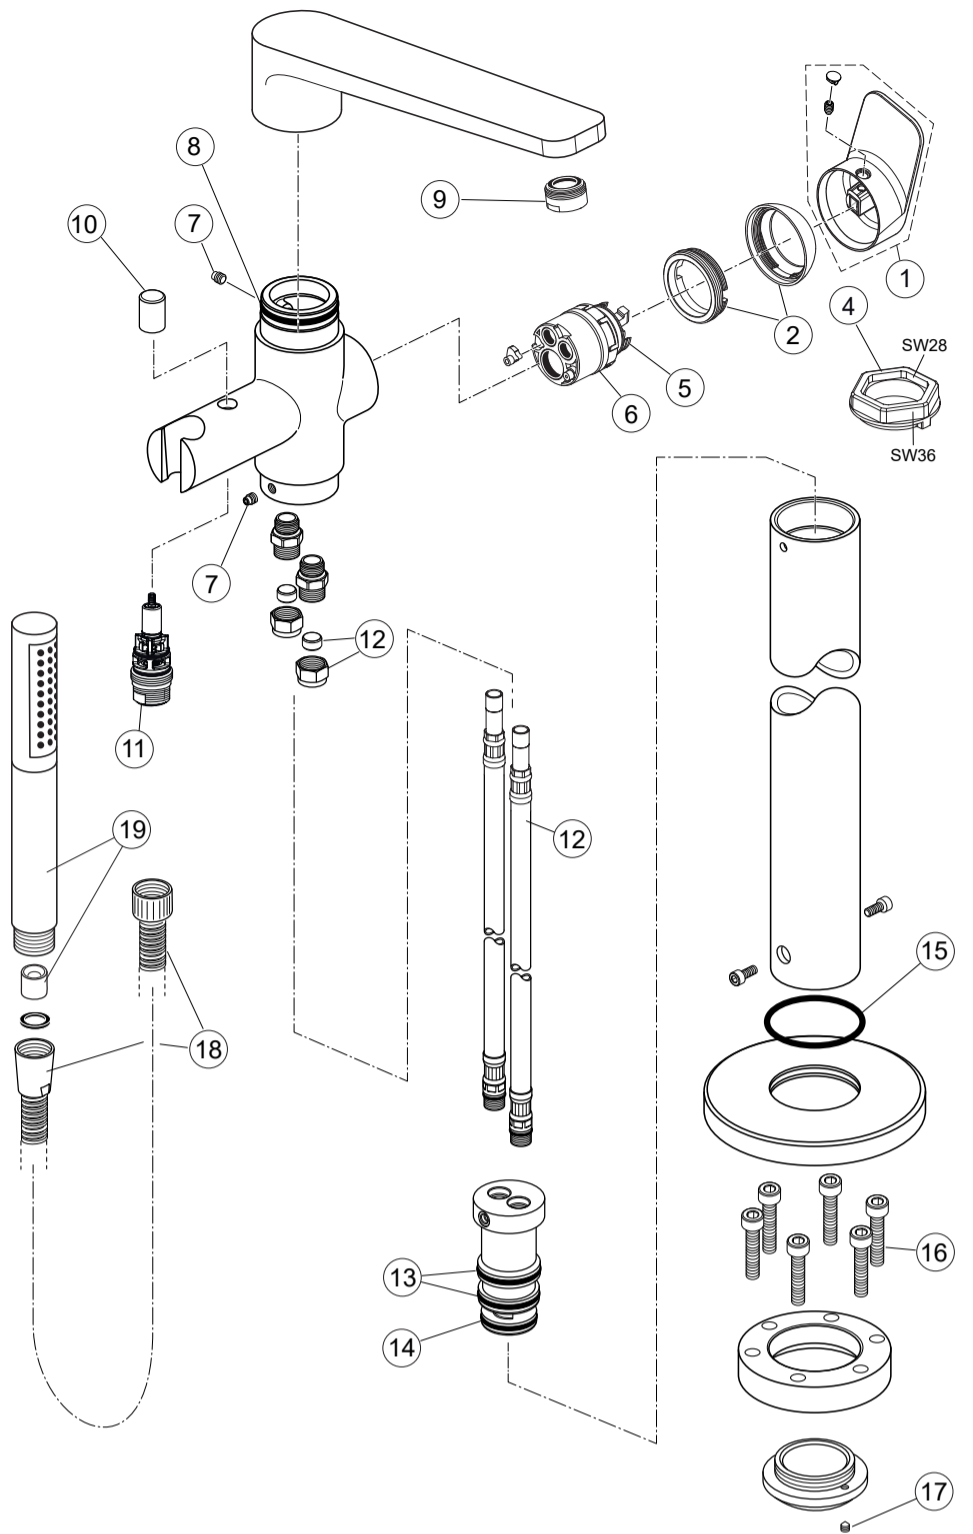

Spare Parts / Ersatzteile / Pièces de recharge / Pezzi di Ricambio / Piezas de requesto /
 Parte de reposição / Reserveonderdelen / Reservdelar / Reservedeler / Varaosat /
 Vraosat / Varahlutir / Ανταλλακτικά / Yedek Parçalar / Náhradní díly / Náhradné diely /
 Nadomestni deli / Резервни части / Запчасти / Części Zapasowe / Piese de schimb
 / Rendelhető alkatrészek / Запасні частини / Reservni delovi / Резервни делови /
 Резервни делови / Atsarginių dalių / Tellitavad varuosad / Rezervju daļi

XX = AA, GN, ...

Pos.	Part No.	8	A 960 331 NU	15	A 962 530 NU
1	A 861 320 XX	9	A 963 181 NU	16	A 960 242 NU
2	B 960 862 XX	10	B 960 486 XX	17	A 962 041 NU
4	B 960 650 NU	11	B 960 167 XX	18	A 3306 XG
5	A 861 181 NU	12	A 861 140 NU	19	A 861 098 XX
6	A 861 156 NU	13	N 960 006 NU		
7	F 960 985 NU	14	A 961 667 NU		