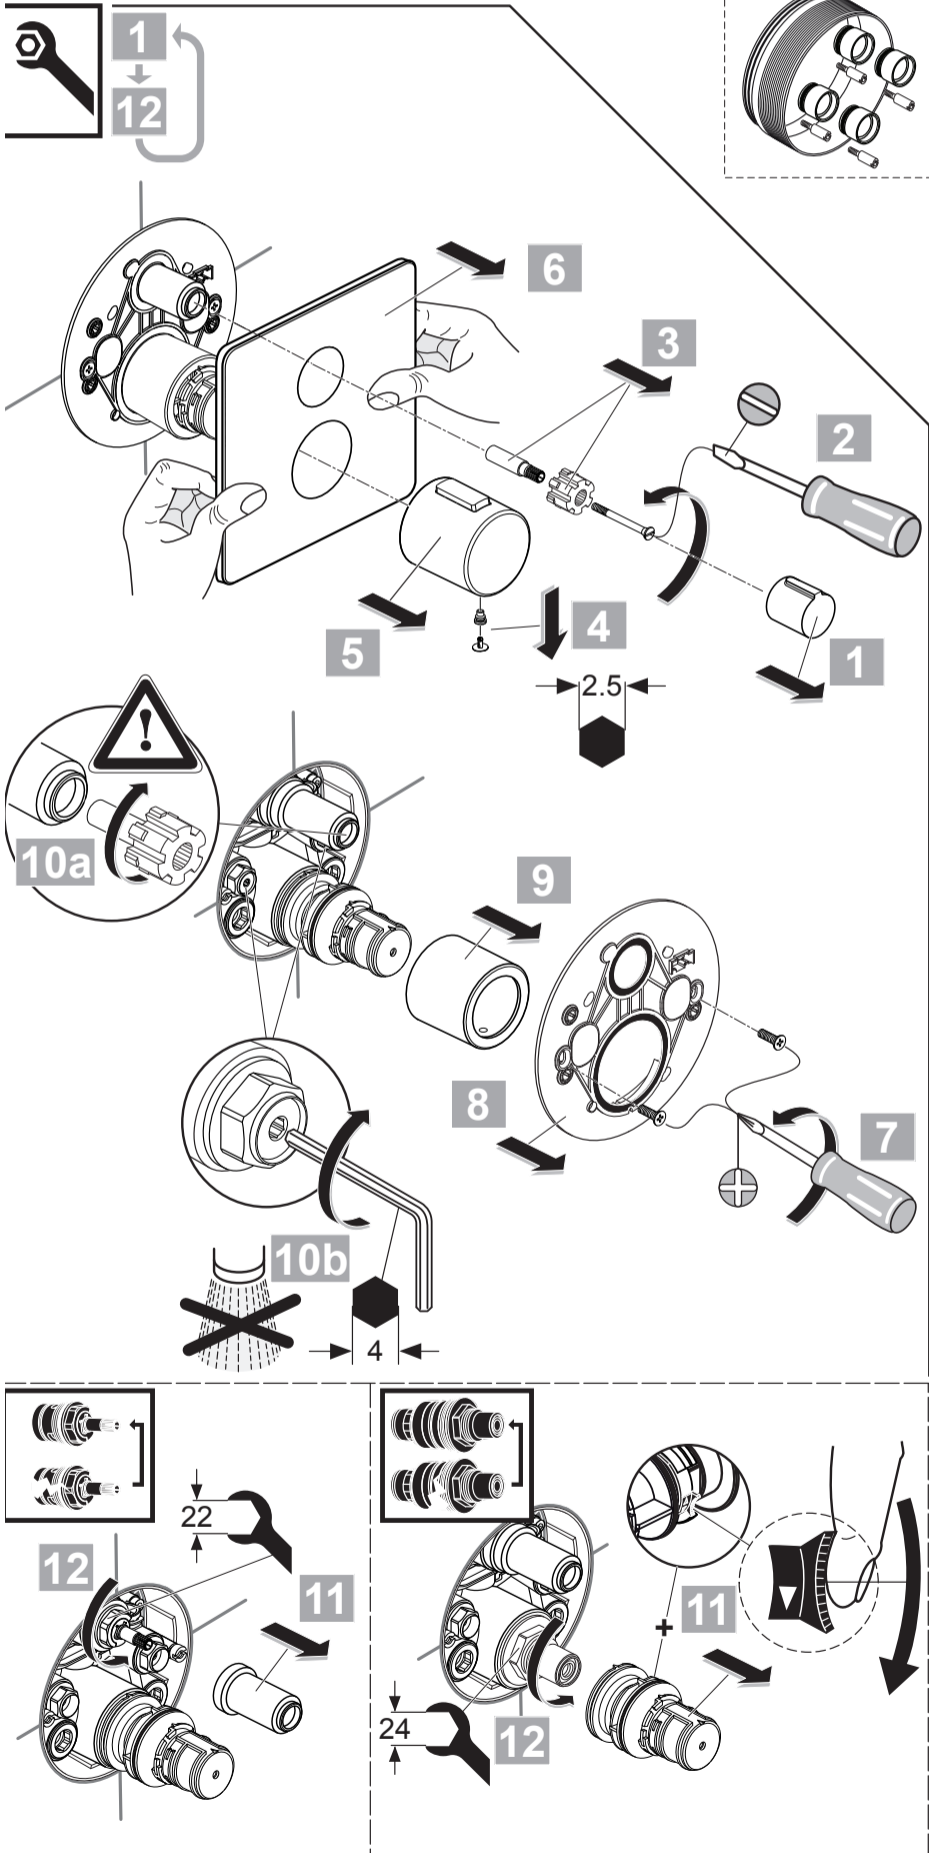

Spare Parts / Ersatzteile / Pièces de recharge / Pezzi di Ricambio / Piezas de requesto /
 Parte de reposição / Reserveonderdelen / Reservdelar / Reservdeler / Varaosat /
 Vraosat / Varahlutir / Ανταλλακτικά / Yedek Parçalar / Náhradní díly / Náhradné diely /
 Nadomestni deli / Резервни части / Запчасти / Części Zapasowe / Piese de schimb
 / Rendelhető alkatrészek / Запасні частини / Reservni delovi / Резервни делови /
 Резервни делови / Atsarginių dalių / Tellitavad varaosad / Reservju daļi

- | | | | |
|----|--------------|-------|-----------------------|
| 1 | A 963 131 NU | 1 Set | XX = AA, AD... |
| 4 | A 963 132 NU | 1 Set | |
| 8 | A 963 143 NU | 1 Set | |
| 9 | A 963 146 NU | 1 Set | |
| 10 | A 963 147 NU | 1 pcs | |
| 13 | A 962 594 NU | 2 pcs | |
| 15 | A 960 890 NU | 1 Set | |
| 16 | A 860 904 NU | 2 pcs | |
| 17 | A 960 891 NU | 1 pcs | |
| 18 | A 960 898 NU | 1 pcs | |
| 19 | A 960 899 NU | 1 pcs | |
| 20 | A 963 564 NU | 1 Set | |
| 21 | A 963 427 NU | 1 Set | |
| 22 | A 962 391 AA | 1 pcs | |
| 23 | A 962 368 NU | 1 pcs | |
| 24 | A 860 906 AA | 1 Set | |
| 25 | A 860 897 NU | 1 Set | |
| 26 | A 860 900 AA | 1 pcs | |
| 27 | A 961 659 NU | 1 pcs | |
| 29 | A 962 388 AA | 1 pcs | |
| 30 | A 961 095 NU | 1 pcs | |
| 31 | A 962 149 AA | 1 Set | |
| 32 | A 860 907 AA | 1 pcs | |
| 33 | A 960 704 NU | 1 Set | |
| | A 962 476 NU | 1 Set | |

	P	bar	0,5	MAX. 10	5		Q	(3 bar)
	T	°C		MAX. 80	65		l/min	30