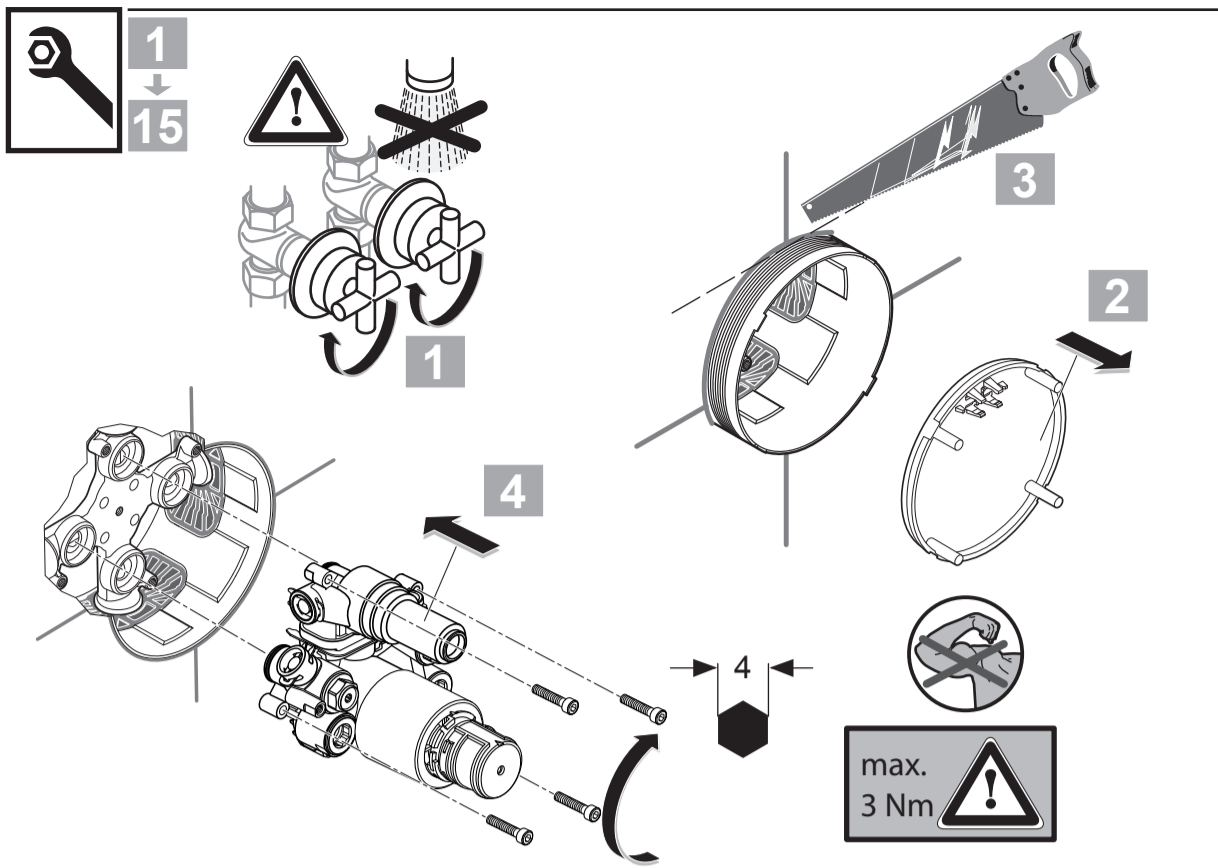

	P	bar	0,5	MAX. 10	5		Q	(3 bar)
	T	°C		MAX. 80	65		l/min	30