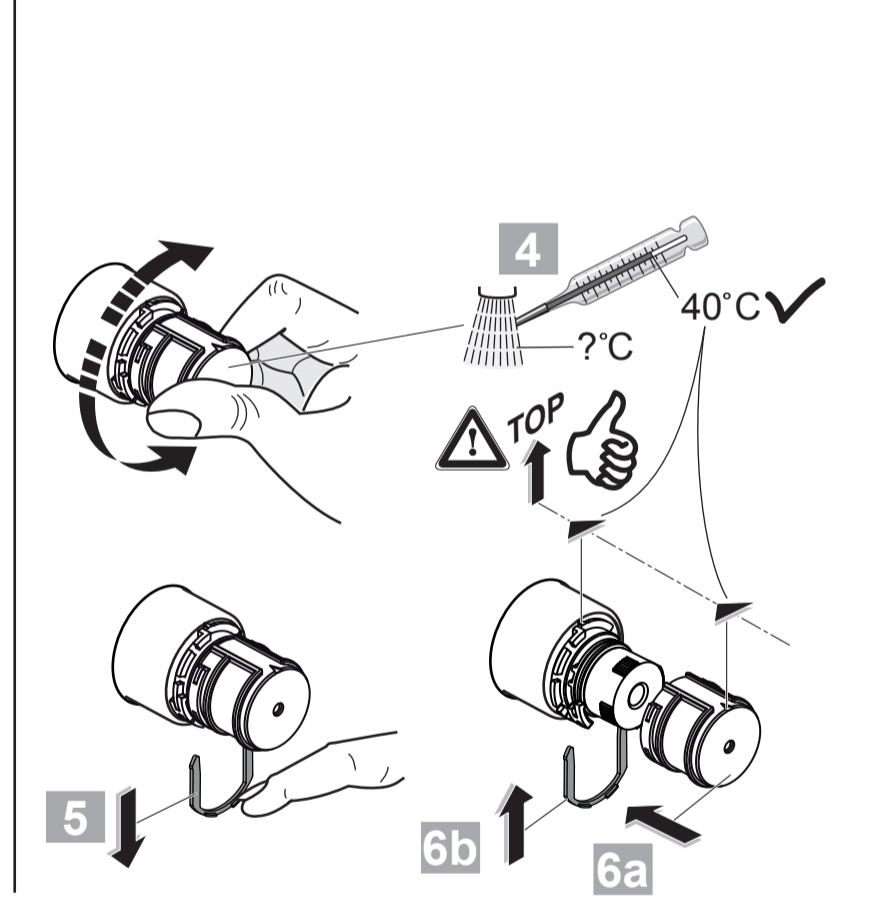

	P	bar	0,5	MAX. 10	5		Q	(3 bar)
	T	°C		MAX. 80	65		l/min	30