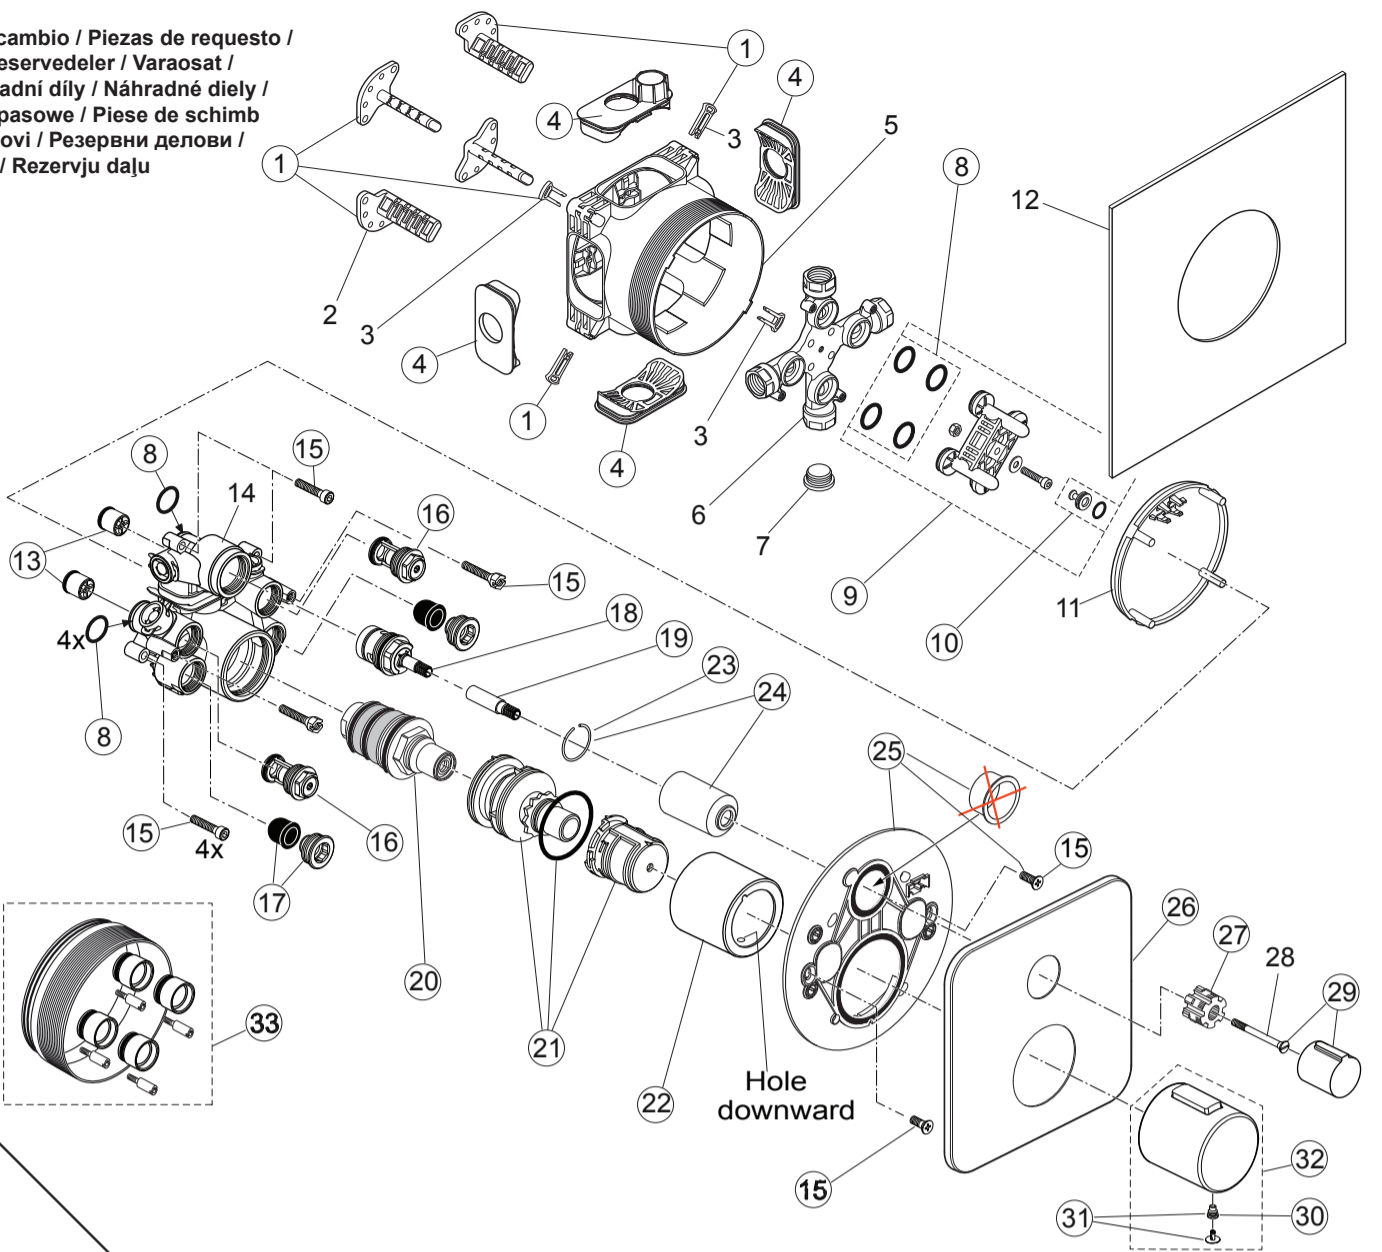

- | | | | |
|----|--------------|-------|-----------------------|
| 1 | A 963 131 NU | 1 Set | XX = AA, AD... |
| 4 | A 963 132 NU | 1 Set | |
| 8 | A 963 143 NU | 1 Set | |
| 9 | A 963 146 NU | 1 Set | |
| 10 | A 963 147 NU | 1 pcs | |
| 13 | A 962 594 NU | 2 pcs | |
| 15 | A 960 890 NU | 1 Set | |
| 16 | A 860 904 NU | 2 pcs | |
| 17 | A 960 891 NU | 1 pcs | |
| 18 | A 960 898 NU | 1 pcs | |
| 19 | A 960 899 NU | 1 pcs | |
| 20 | A 963 564 NU | 1 Set | |
| 21 | A 963 427 NU | 1 Set | |
| 22 | A 962 391 AA | 1 pcs | |
| 23 | A 962 368 NU | 1 pcs | |
| 24 | A 860 906 AA | 1 Set | |
| 25 | A 860 897 NU | 1 Set | |
| 26 | A 860 900 AA | 1 pcs | |
| 27 | A 961 659 NU | 1 pcs | |
| 29 | A 962 388 AA | 1 pcs | |
| 30 | A 961 095 NU | 1 pcs | |
| 31 | A 962 149 AA | 1 Set | |
| 32 | A 860 907 AA | 1 pcs | |
| 33 | A 960 704 NU | 1 Set | |
| | A 962 476 NU | 1 Set | |

	P	bar	0,5	MAX. 10	5		Q	(3 bar)
	T	°C		MAX. 80	65		l/min	30