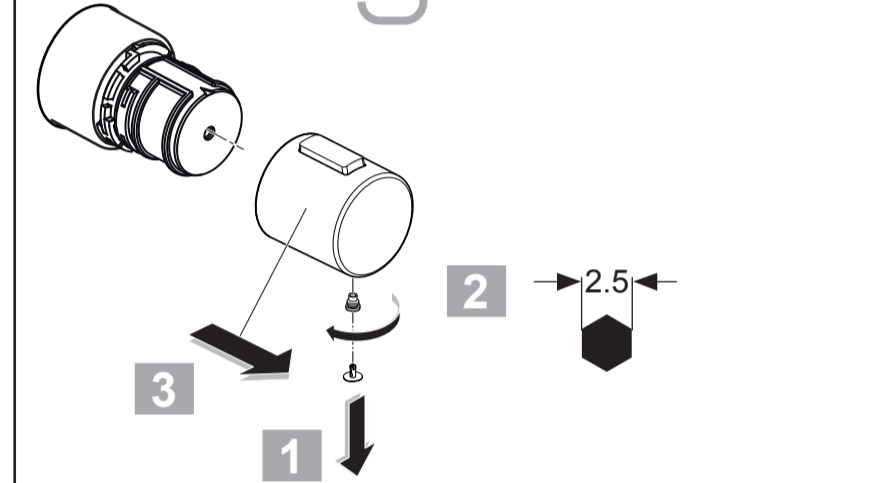

	P	bar	0,5	MAX. 10	5		Q	(3 bar)
	T	°C		MAX. 80	65		l/min	30