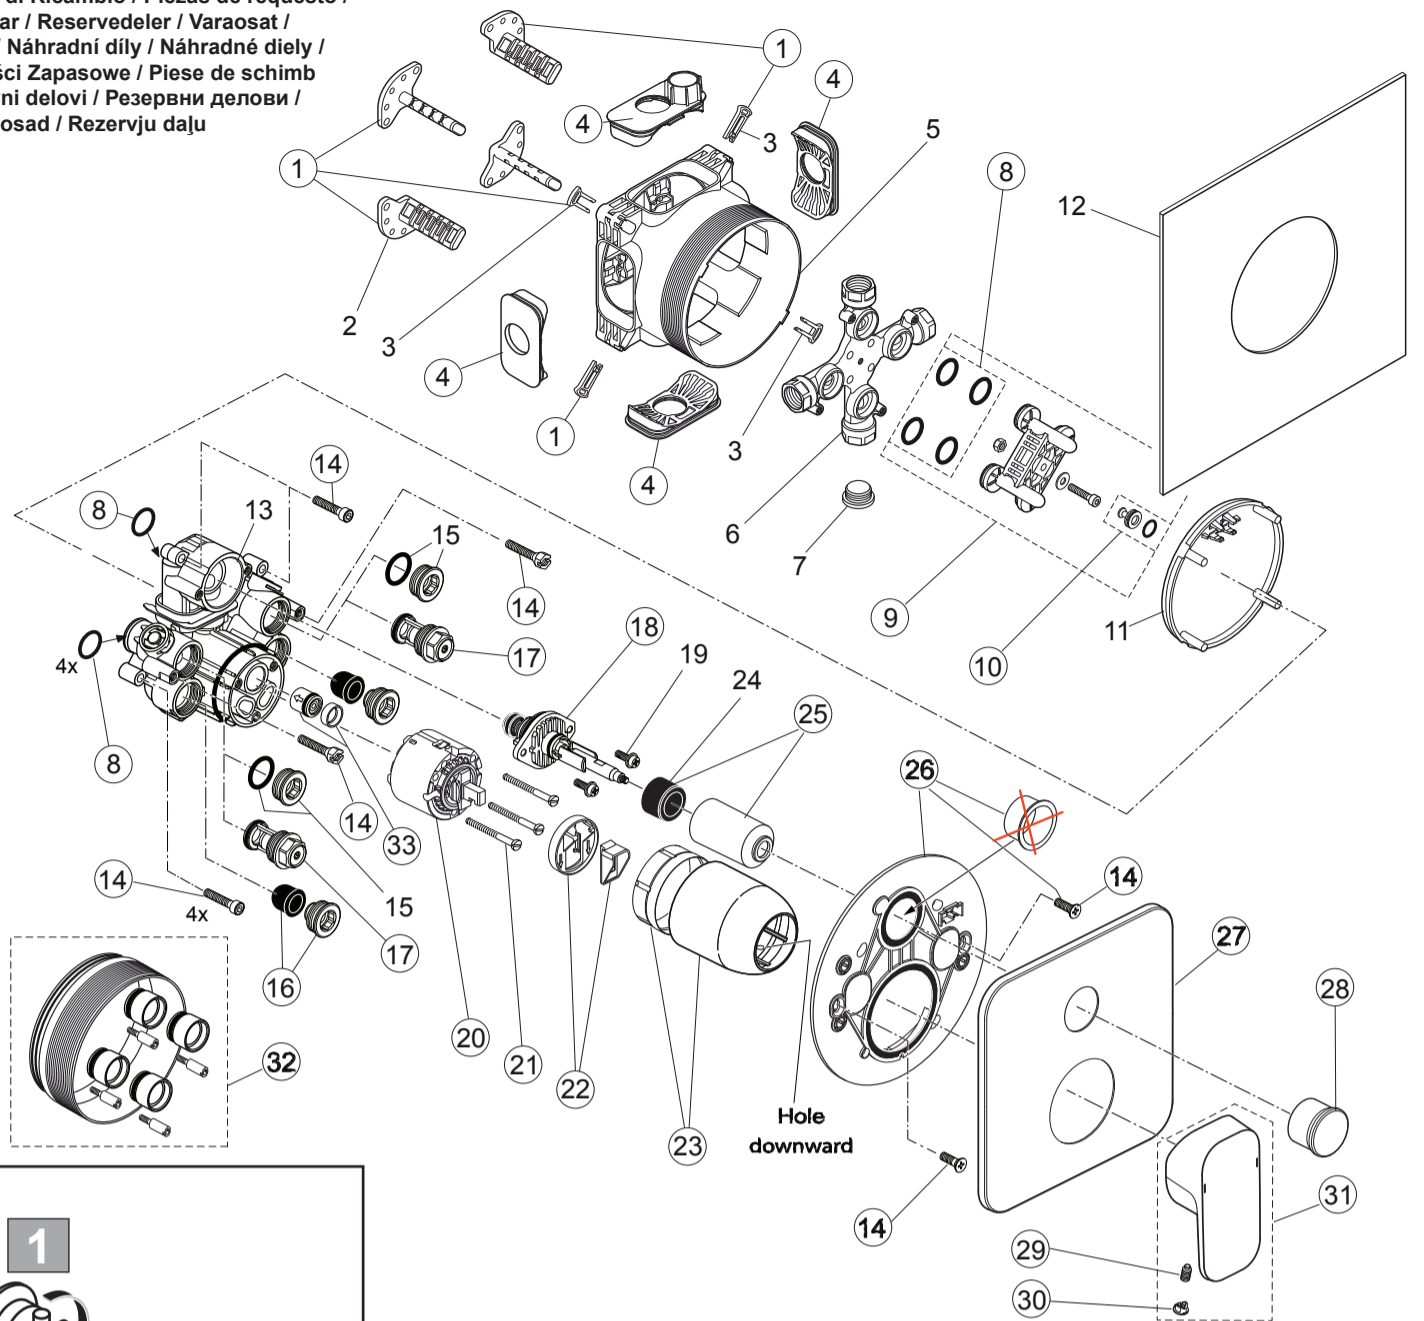

- |    |              |       |
|----|--------------|-------|
| 1  | A 963 131 NU | 1 Set |
| 4  | A 963 132 NU | 1 Set |
| 8  | A 963 143 NU | 1 Set |
| 9  | A 963 146 NU | 1 Set |
| 10 | A 963 147 NU | 1 pcs |
| 14 | A 960 890 NU | 1 Set |
| 16 | A 960 891 NU | 1 pcs |
| 17 | A 960 706 NU | 2 pcs |
| 18 | A 963 443 NU | 1 pcs |
| 20 | A 960 500 NU | 1 Set |
| 21 | A 963 335 NU | 3 pcs |
| 22 | A 860 700 NU | 1 Set |
| 23 | A 960 893 AA | 1 Set |
| 25 | A 860 902 AA | 1 pcs |
| 26 | A 860 897 NU | 1 Set |
| 27 | A 860 900 AA | 1 pcs |
| 28 | A 860 901 AA | 1 pcs |
| 29 | A 963 309 NU | 1 pcs |
| 30 | B 960 473 AA | 1 pcs |
| 31 | A 860 896 AA | 1 Set |
| 32 | A 960 704 NU | 1 Set |
| 33 | A 962 476 NU | 1 Set |
| 33 | A 962 866 NU | 1 Set |

Pressure Gauge	P bar	0,5	MAX. 10	5	Thumbs up	Q (3 bar)
Thermometer	T °C	MAX. 80	65	40	Thumbs up	
						I/min
						25