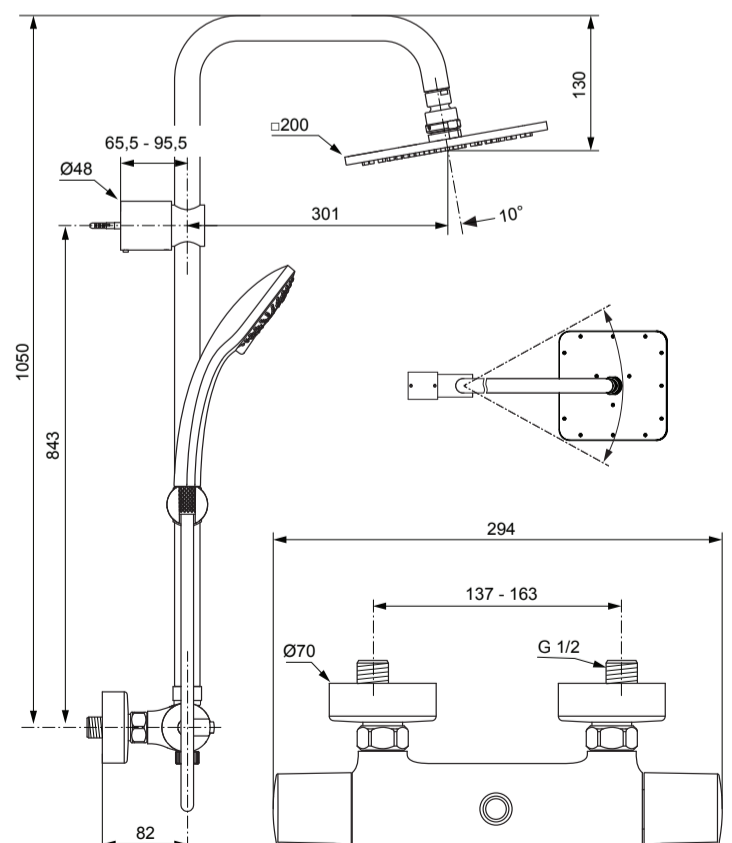

1	A 962 872 AA	11	A 962 563 NU	21	A 962 595 NU	32	A 2427 AA
3	A 962 998 NU	12	A 963 432 NU	23	A 961 073 AA	33	B 0003 AA
4	A 962 870 AA	13	A 962 568 NU	24	B 960 242 AA	34	F 960 891 AA
5	A 962 871 AA	14	A 962 529 NU	25	A 963 651 NU	35	F 961 042 NU
6	A 963 427 NU	15	A 961 332 NU	27	A 963 469 NU	37	B 0024 AA
7	A 962 229 NU	18	A 962 594 NU	29	A 960 942 NU	38	A 860 873 AA
8	A 962 230 NU	19	A 961 810 NU	31	A 860 807 AA		

CERATHERM 100

A 6273 ..

0314 / A 866 849
 Made in Germany

Ideal Standard International BVBA
 Corporate Village - Gent Building
 Da Vincilaan 2
 1935 Zaventem
 Belgium

www.idealstandardinternational.com

P bar	MAX. 10	5	Q (3 bar)
T °C	MAX. 80	65 55	
		l/min	8 11