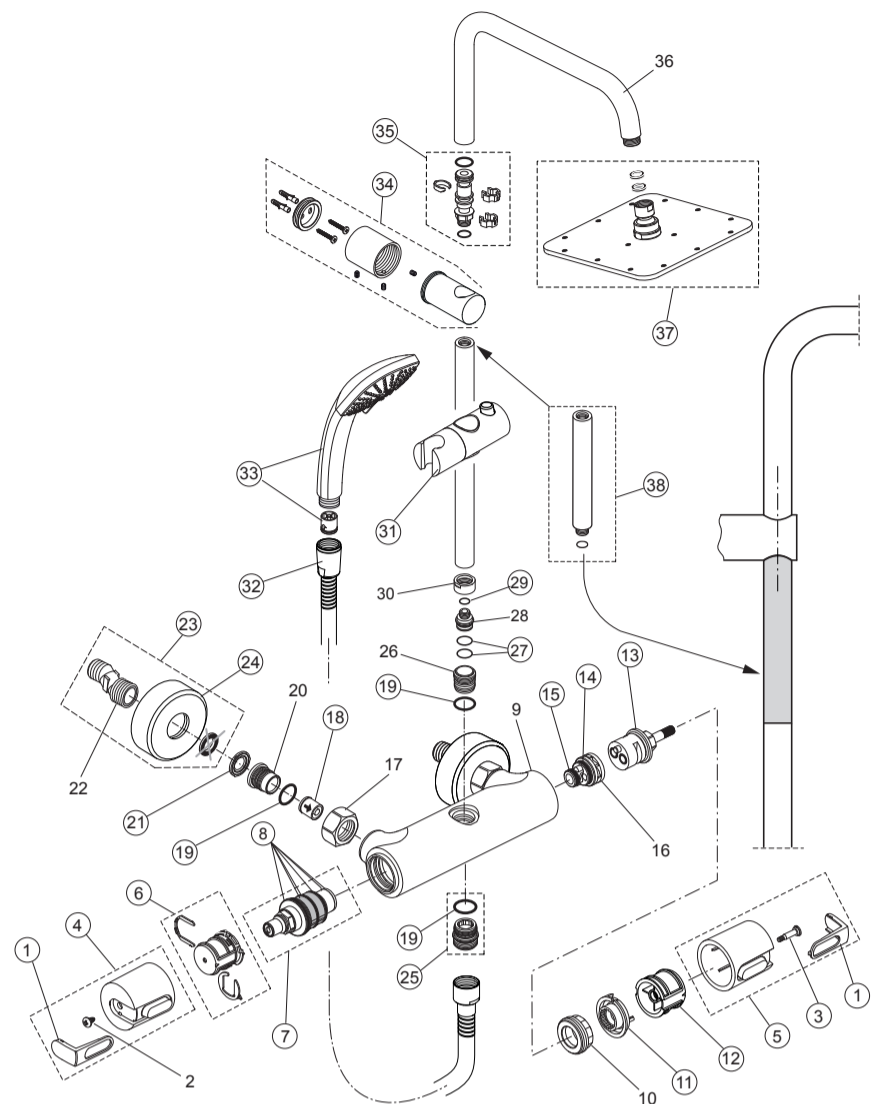

Spare Parts / Ersatzteile / Pièces de recharge / Pezzi di Ricambio / Piezas de requesto /
 Parte de reposição / Reserveonderdelen / Reservdelar / Reservedeler / Varaosat /
 Vraosat / Varahlutir / Ανταλλακτικά / Yedek Parçalar / Náhradní díly / Náhradné diely /
 Nadomestni deli / Резервни части / Запчасти / Części Zapasowe / Pieśe de schimb
 / Rendelhető alkatrészek / Запасні частини / Reservni delovi / Резервни делови /
 Резервни делови / Atsarginių dalių / Tellitavad varuosad / Rezervju daju

1	A 962 872 AA	11	A 962 563 NU	21	A 962 595 NU	32	A 2427 AA
3	A 962 998 NU	12	A 963 432 NU	23	A 961 073 AA	33	B 0003 AA
4	A 962 870 AA	13	A 962 568 NU	24	B 960 242 AA	34	F 960 891 AA
5	A 962 871 AA	14	A 962 529 NU	25	A 963 651 NU	35	F 961 042 NU
6	A 963 427 NU	15	A 961 332 NU	27	A 963 469 NU	37	B 0024 AA
7	A 962 229 NU	18	A 962 594 NU	29	A 960 942 NU	38	A 860 873 AA
8	A 962 230 NU	19	A 961 810 NU	31	A 860 807 AA		

CERATHERM 100

A 6273 ..

0314 / A 866 849
 Made in Germany

Ideal Standard International BVBA
 Corporate Village - Gent Building
 Da Vincilaan 2
 1935 Zaventem
 Belgium

www.idealstandardinternational.com

P bar	MAX. 10	5	Q (3 bar)
T °C	MAX. 80	65 55	
		l/min	8 11