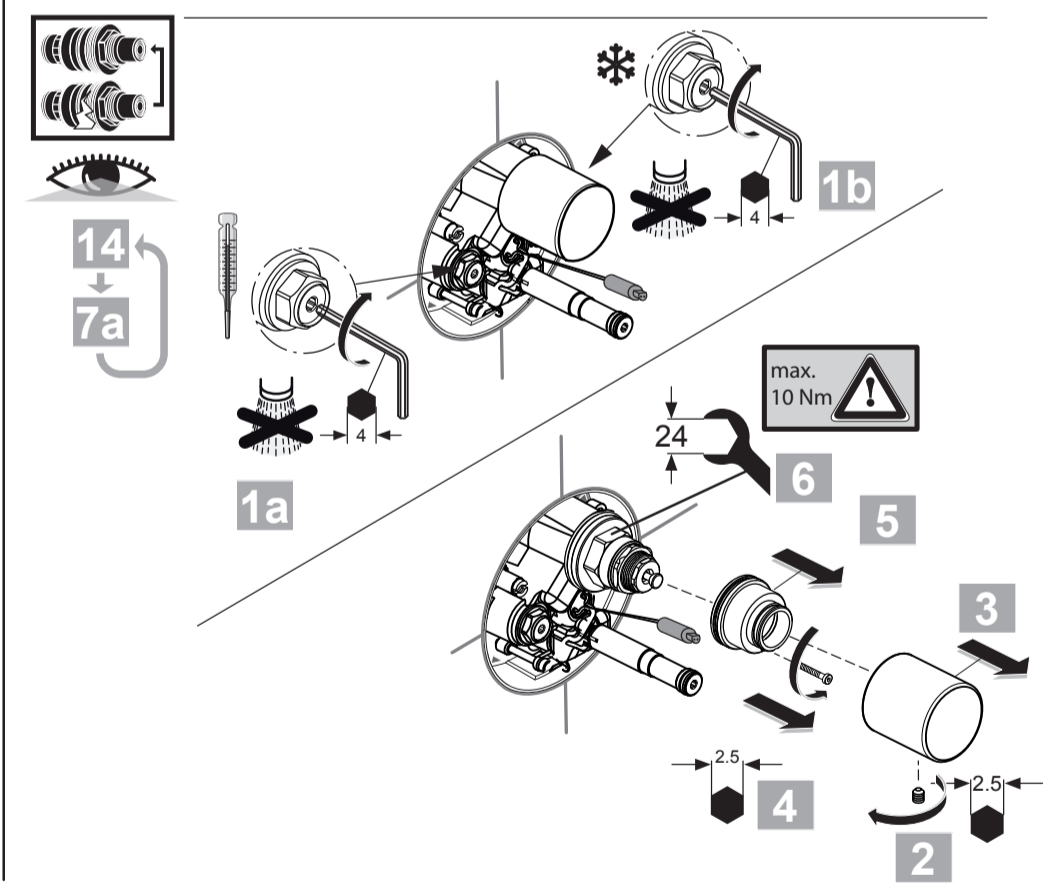

www.idealstandardinternational.com

	<b>P</b>	bar		MAX. 8		5		<b>Q</b> (3 bar)
	<b>T</b>	°C		MAX. 80		65		
						55		l/min
								8