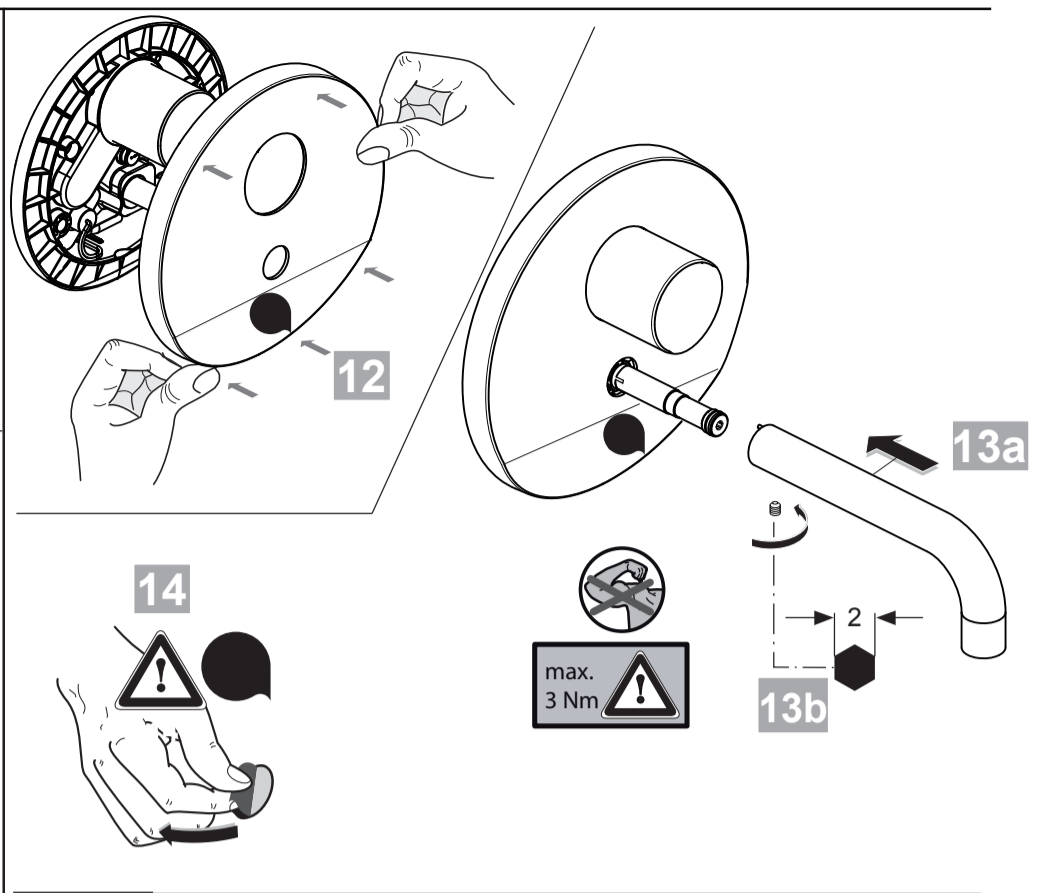

www.idealstandardinternational.com

	<b>P</b>	bar		MAX. 8		5		<b>Q</b> (3 bar)
	<b>T</b>	°C		MAX. 80		65		
						55		l/min
								8