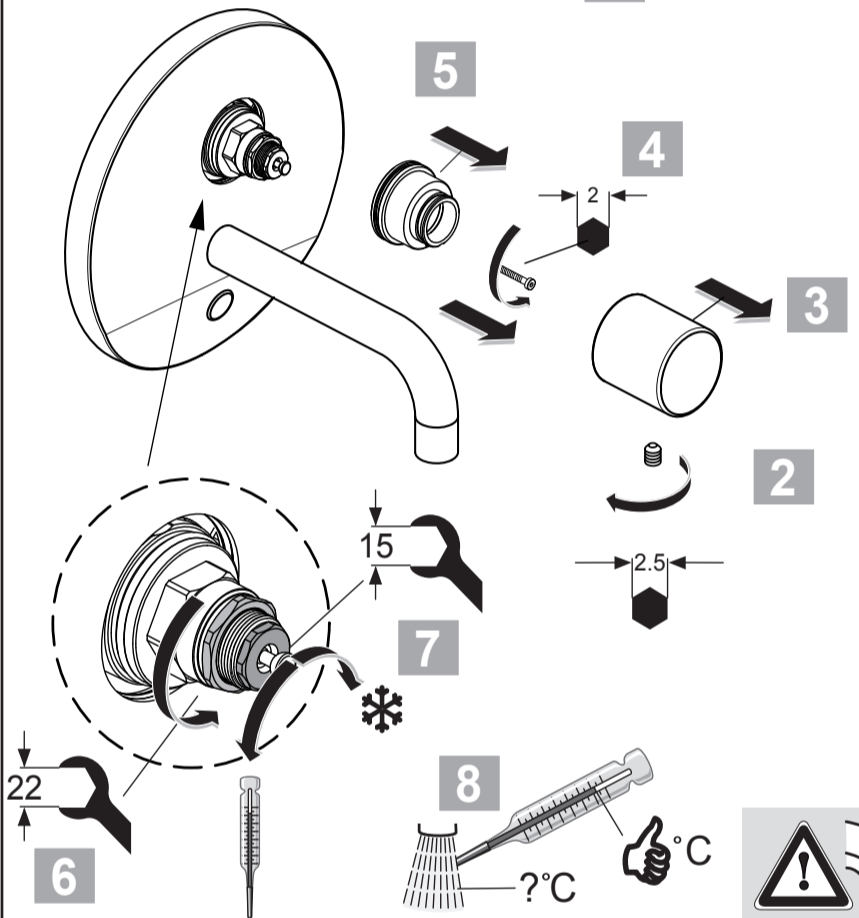

Spare Parts / Ersatzteile / Pièces de recharge / Pezzi di Ricambio / Piezas de requesto /  
 Parte de reposição / Reserveonderdelen / Reservdelar / Reservedeler / Varaosat /  
 Vraosat / Varahlutir / Ανταλλακτικά / Yedek Parçalar / Náhradní díly / Náhradné diely /  
 Nadomestni deli / Резервни части / Zapczęści / Części Zapasowe / Piese de schimb /  
 Rendelhető alkatrészek / Запасні частини / Reservni delovi / Резервни делови /  
 Резервни делови / Atsarginių dalių / Tellitavad varuosad / Rezervju daļu

2	A 960 890 NU	1 Set	22	F 961 054 NU	1 pcs
3	F 961 049 NU	1 pcs	23	F 961 074 NU	2 pcs
4	F 961 050 NU	1 pcs	24	A 961 182 NU	2 pcs
7	F 961 068 AA	1 Set	25	F 961 075 AA	1 pcs
10	N 041 731 Nu	5 pcs	26	F 961 055 NU	1 pcs
11	F 961 069 NU	1 Set	27	A 962 270 NU	1 Set
13	A 963 143 NU	1 Set	29	F 961 056 NU	1 pcs
14	A 962 605 NU	2 pcs	30	F 961 038 NU	1 pcs
15	A 962 230 NU	1 Set	31	A 960 161 NU	1 pcs
17	F 961 052 NU	1 pcs	32	A 960 704 NU	20mm 1 Set
18	F 960 903 NU	2 pcs		A 962 476 NU	40mm 1 Set
19	F 961 053 NU	1 Set	33	F 961 057 AA	1 pcs
20	A 963 495 NU	1 pcs	34	F 961 070 NU	1 pcs
21	A 960 457 NU	1 pcs			

www.idealstandardinternational.com

	<b>P</b>	bar		MAX. 8		5		<b>Q</b> (3 bar)
	<b>T</b>	°C		MAX. 80		65		
						55		l/min
								8