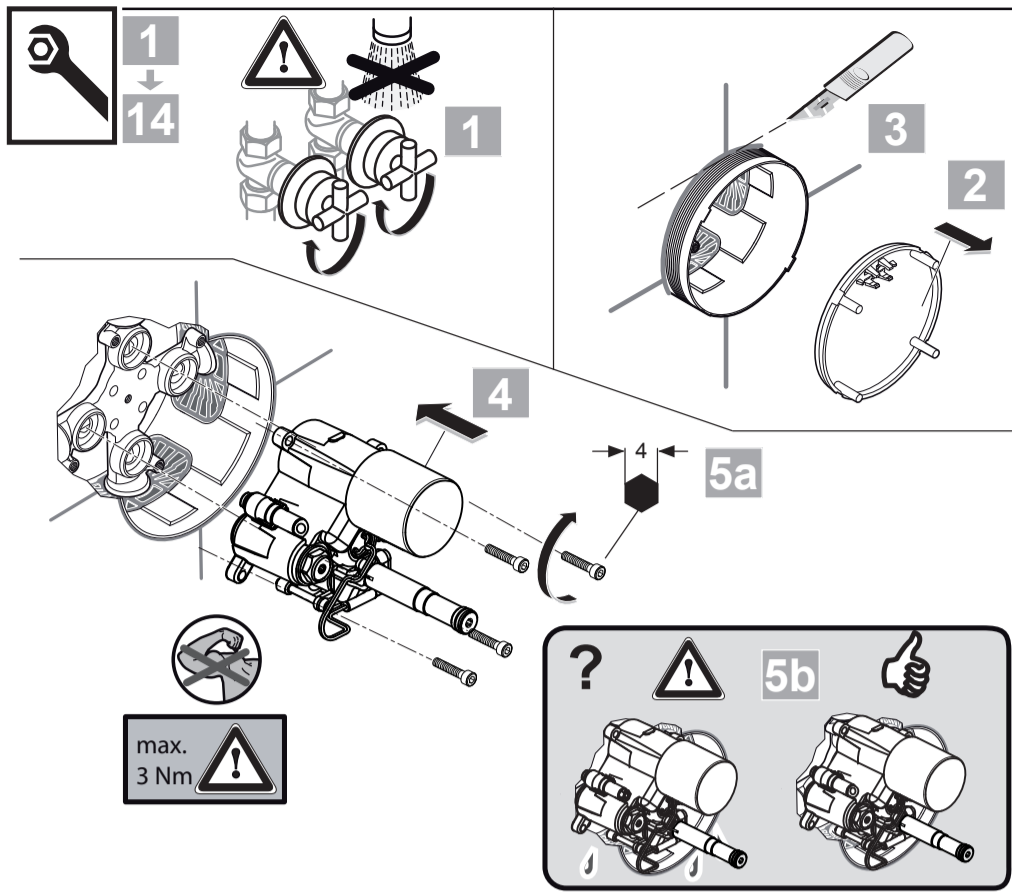

www.idealstandardinternational.com

	<b>P</b>	bar		MAX. 8		5		<b>Q</b> (3 bar)
	<b>T</b>	°C		MAX. 80		65		
						55		l/min
								8