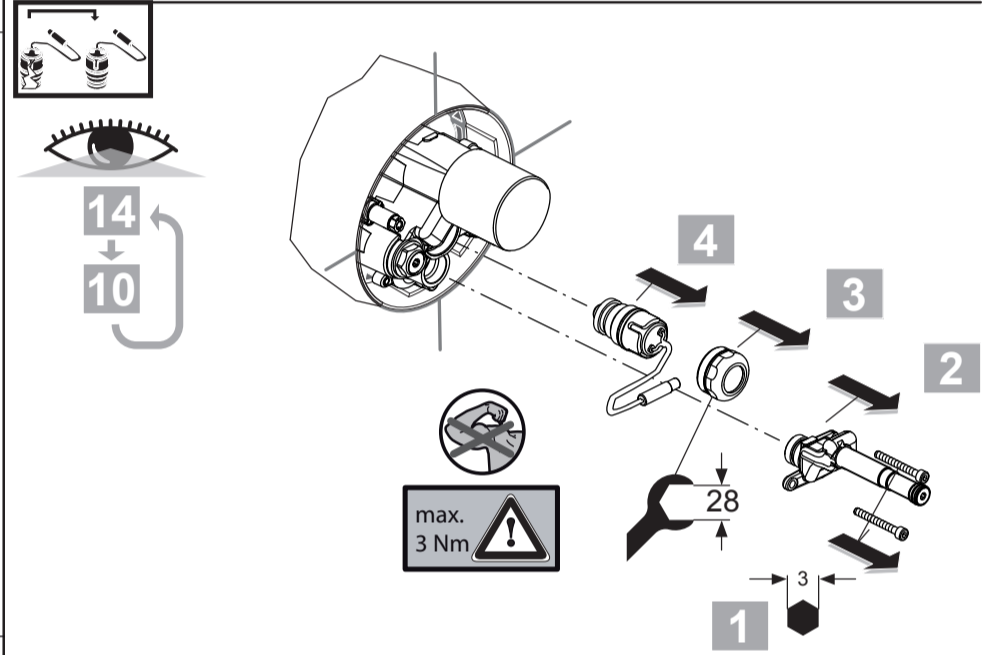

www.idealstandardinternational.com

	<b>P</b>	bar		MAX. 8		5		<b>Q</b> (3 bar)
	<b>T</b>	°C		MAX. 80		65		
						55		l/min
								8