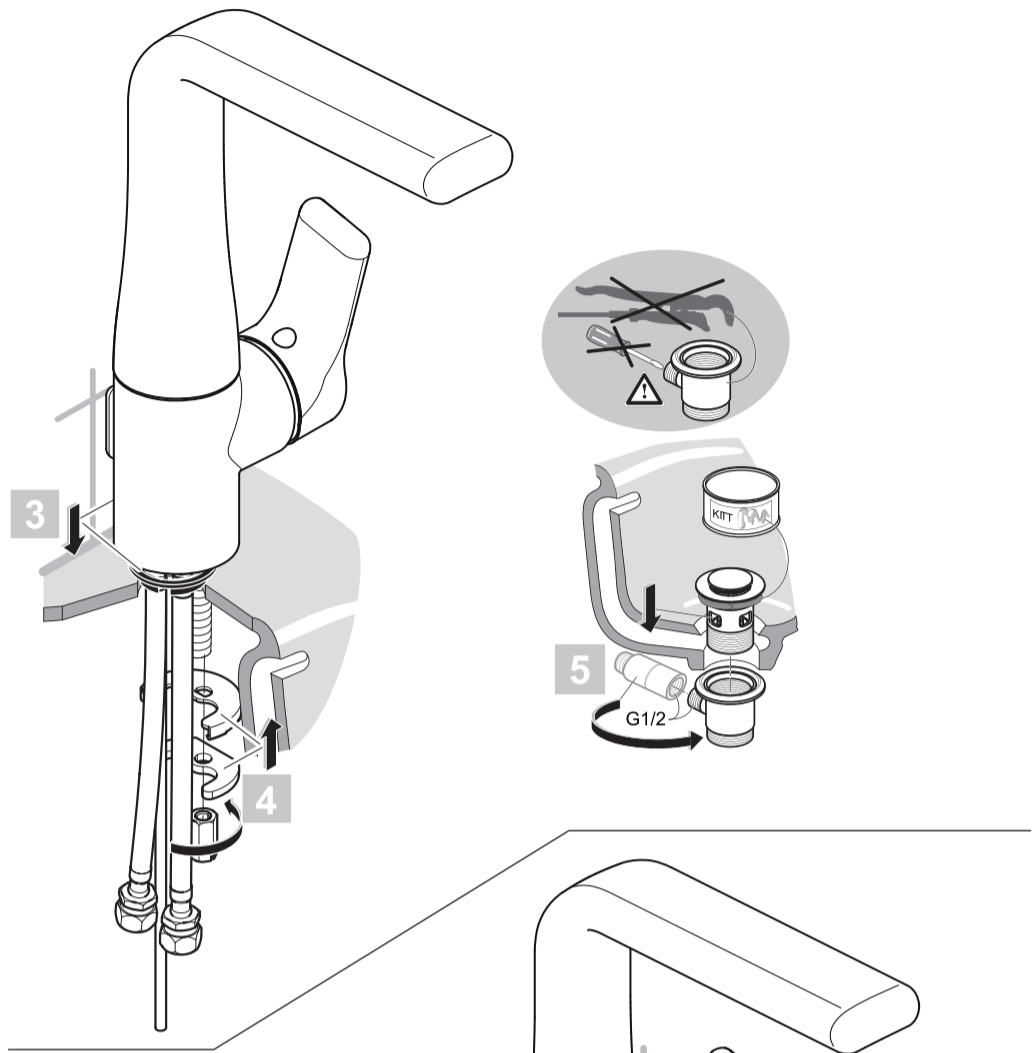

	P	bar	0,5		MAX. 10	1		Q (3 bar)
	T	°C			MAX. 80	65		l/min
						40		12