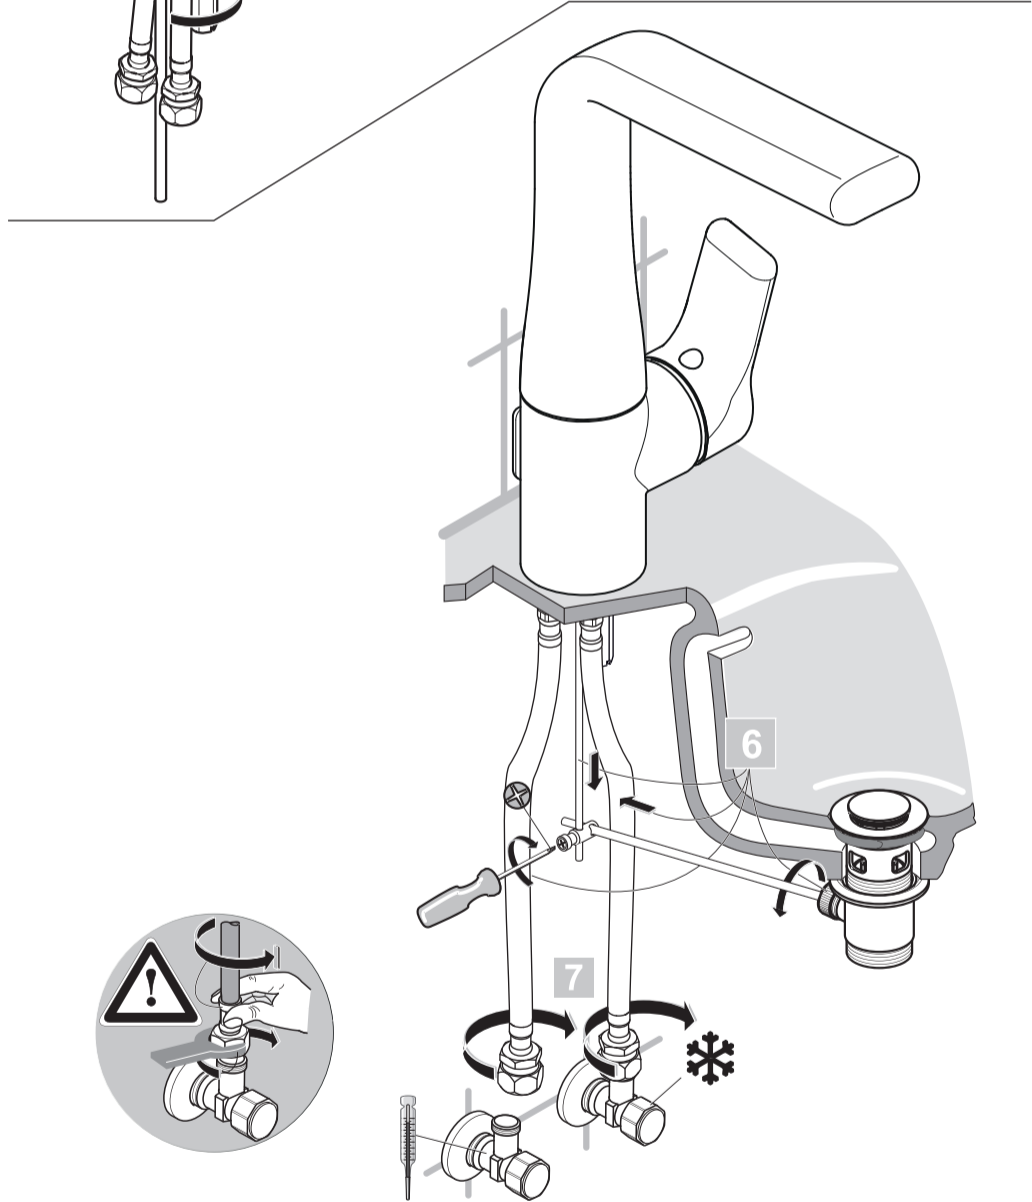

	P	bar	0,5		MAX. 10	1		Q (3 bar)
	T	°C			MAX. 80	65		l/min
						40		12