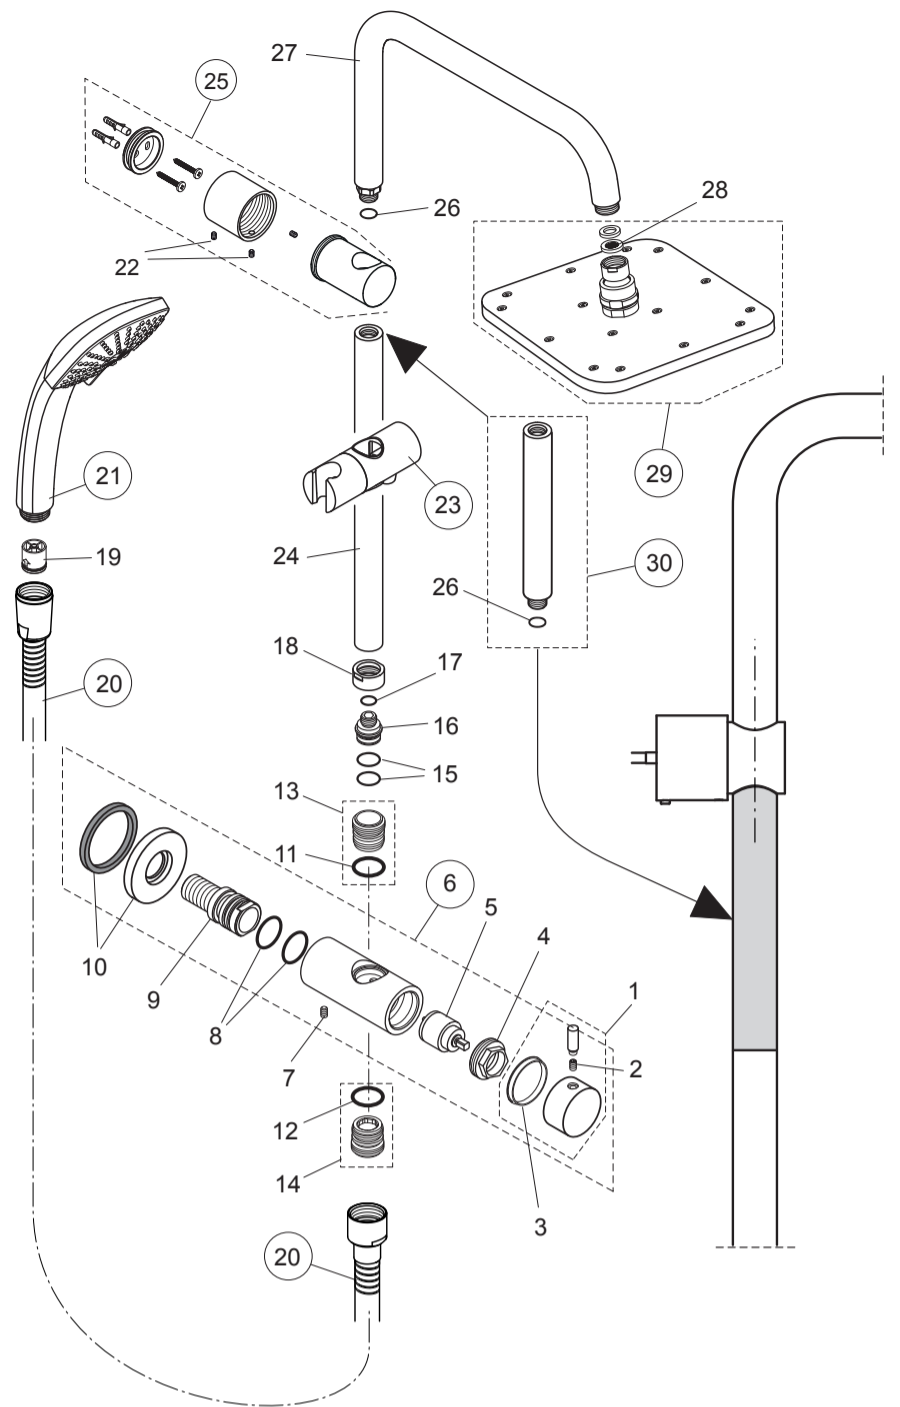

XX = AA, AD...

- 6 A 860 808 XX
- 20 A 4109 XX
- 21 B 9403 XX
- 23 A 860 807 XX
- 25 A 860 806 XX
- 29 B 9442 XX
- 30 A 860 843 XX

IDEALRAIN CUBE

A 5834 ..

0513 / A 866 587
 (+ A 865 612)

Made in Germany

Ideal Standard International BVBA
 Corporate Village - Gent Building
 Da Vincilaan 2
 1935 Zaventem
 Belgium

www.idealstandardinternational.com

1
↓
20

	P bar				Q (3 bar)
	T °C				
					8 11