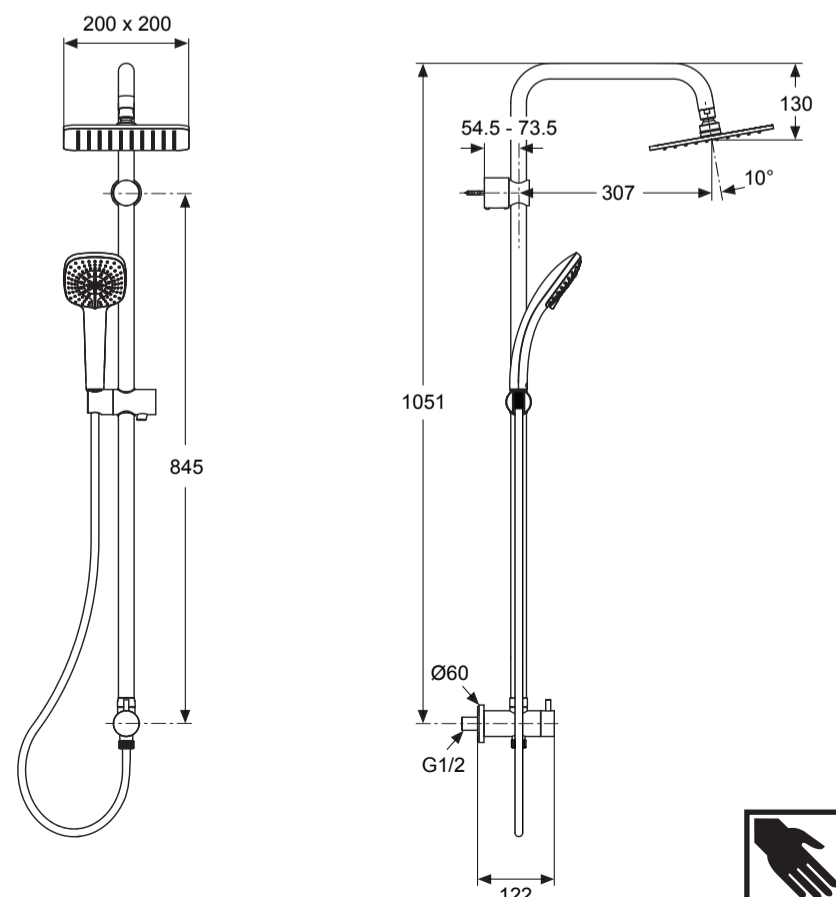

XX = AA, AD...

- 6 A 860 808 XX
- 20 A 4109 XX
- 21 B 9403 XX
- 23 A 860 807 XX
- 25 A 860 806 XX
- 29 B 9442 XX
- 30 A 860 843 XX

IDEALRAIN CUBE

A 5834 ..

0513 / A 866 587
 (+ A 865 612)

Made in Germany

Ideal Standard International BVBA
 Corporate Village - Gent Building
 Da Vincilaan 2
 1935 Zaventem
 Belgium

www.idealstandardinternational.com

1
↓
20

	P bar				Q (3 bar)
	T °C				
					8 11