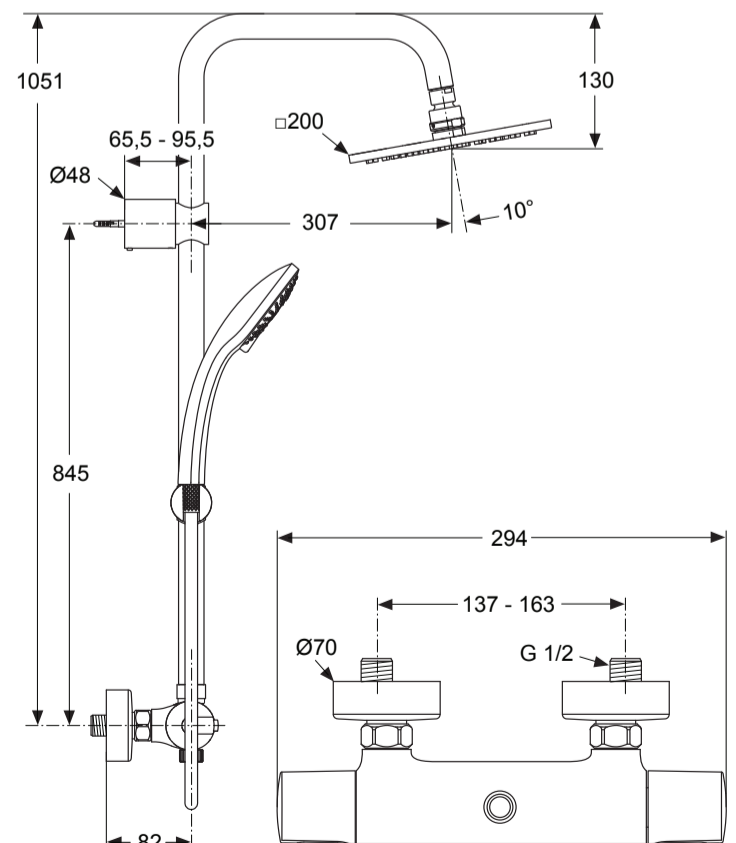

A962568NU

Spare Parts / Ersatzteile / Pièces de recharge / Pezzi di Ricambio / Piezas de requesto /
 Parte de reposição / Reserveonderdelen / Reservdelar / Reservedeler / Varaosat /
 Vraosat / Varahlutir / Ανταλλακτικά / Yedek Parçalar / Náhradní díly / Náhradné diely /
 Nadomestni deli / Резервни части / Запчасти / Części Zapasowe / Piese de schimb
 / Rendelhető alkatrészek / Запасні частини / Reservni delovi / Резервни делови /
 Резервни делови / Atsarginių dalių / Tellitavad varuosad / Rezervju daju

1	A 962 872 AA	10	A 962 563 NU	22	A 961 073 AA
3	A 962 998 NU	12	A 962 568 NU	24	A 963 651 NU
4	A 962 870 AA	14	A 962 529 NU	25	A 962 594 NU
5	A 962 871 AA	15	A 961 332 NU	26	A 860 807 AA
6	A 963 427 NU	18	A 962 594 NU	27	F 960 891 AA
7	A 962 229 NU	19	A 961 810 NU	28	A 860 873 AA
8	A 962 230 NU	20	A 962 595 NU		
9	A 963 432 NU	21	B 960 242 AA		

IDEALRAIN CUBE A 5833 ..

0313 / A 866 586 40
Made in Germany

Ideal Standard International BVBA
 Corporate Village - Gent Building
 Da Vincilaan 2
 1935 Zaventem
 Belgium

www.idealstandardinternational.com

	P bar		MAX. 10		5		Q (3 bar)
	T °C		MAX. 80		65 55		l/min
							8
							11