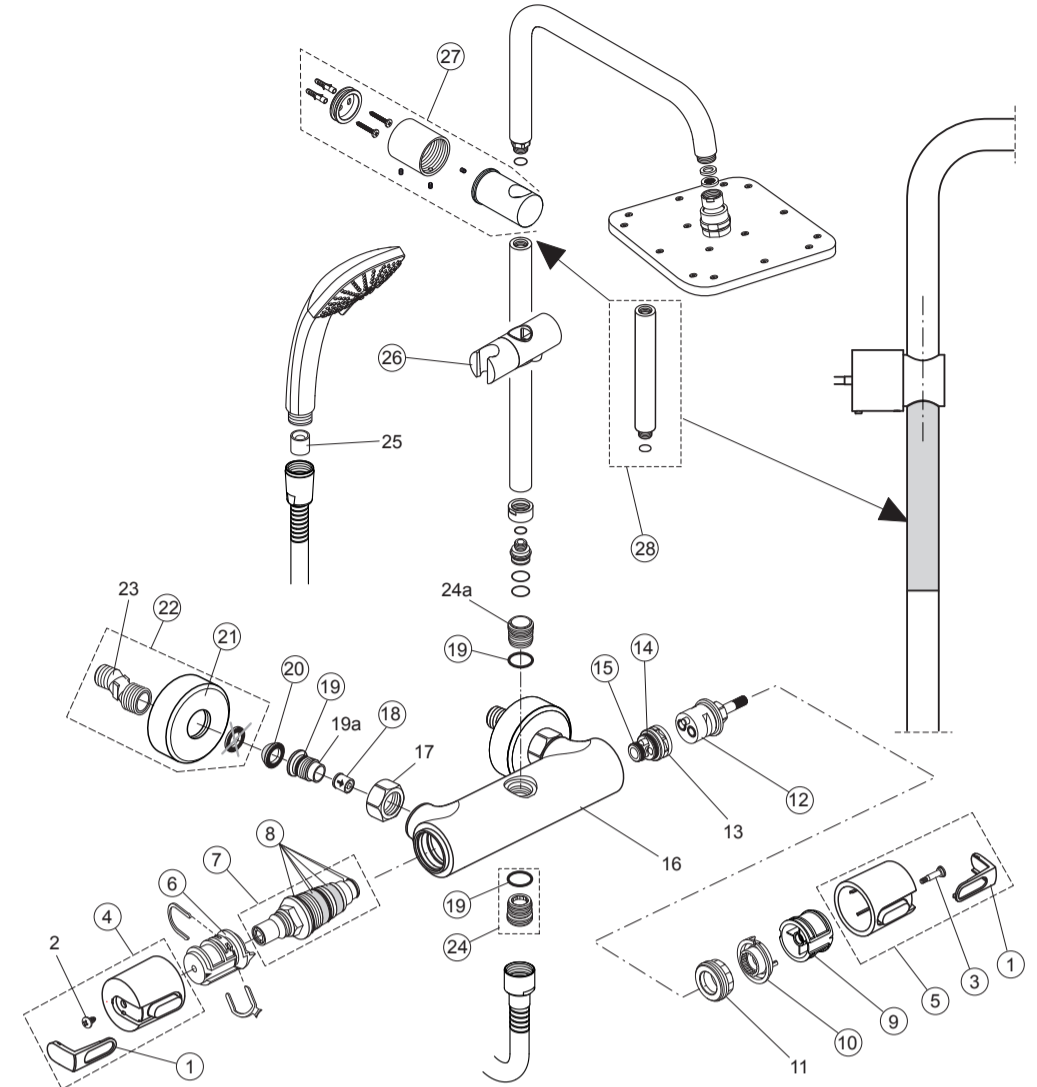

A962568NU

Spare Parts / Ersatzteile / Pièces de recharge / Pezzi di Ricambio / Piezas de requesto /
 Parte de reposição / Reserveonderdelen / Reservdelar / Reservedeler / Varaosat /
 Vraosat / Varahlutir / Ανταλλακτικά / Yedek Parçalar / Náhradní díly / Náhradné diely /
 Nadomestni deli / Резервни части / Запчасти / Części Zapasowe / Piese de schimb
 / Rendelhető alkatrészek / Запасні частини / Reservni delovi / Резервни делови /
 Резервни делови / Atsarginių dalių / Tellitavad varuosad / Rezervju daju

1	A 962 872 AA	10	A 962 563 NU	22	A 961 073 AA
3	A 962 998 NU	12	A 962 568 NU	24	A 963 651 NU
4	A 962 870 AA	14	A 962 529 NU	25	A 962 594 NU
5	A 962 871 AA	15	A 961 332 NU	26	A 860 807 AA
6	A 963 427 NU	18	A 962 594 NU	27	F 960 891 AA
7	A 962 229 NU	19	A 961 810 NU	28	A 860 873 AA
8	A 962 230 NU	20	A 962 595 NU		
9	A 963 432 NU	21	B 960 242 AA		

	P bar		MAX. 10		5		Q (3 bar)
	T °C		MAX. 80		65 55		l/min
							8
							11