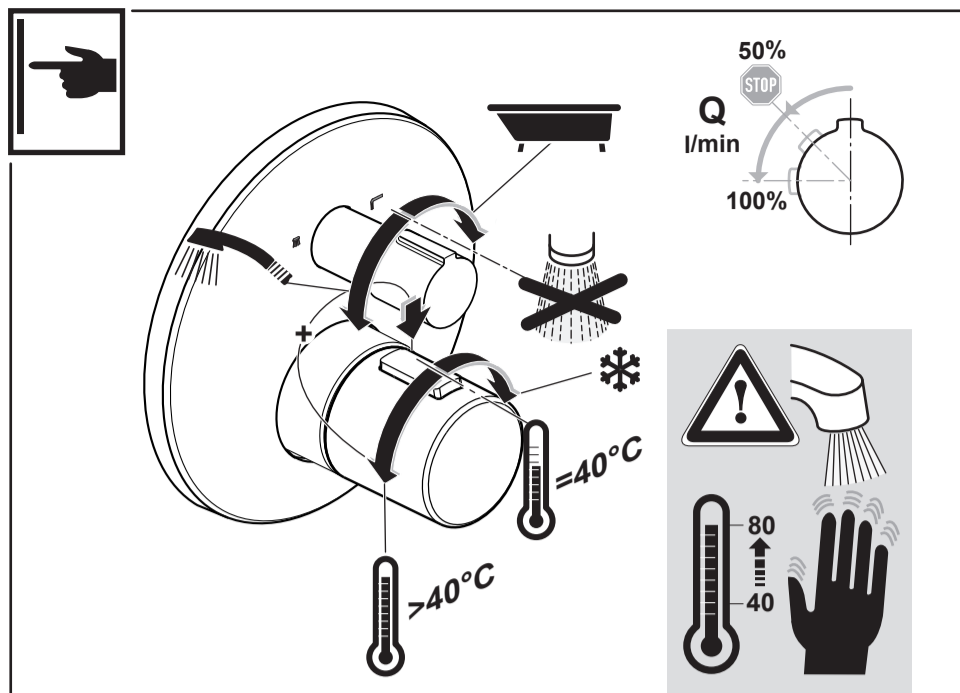

www.idealstandardinternational.com

	P	bar		MAX. 10		5		Q	(3 bar)
	T	°C		MAX. 80		65		I/min	22