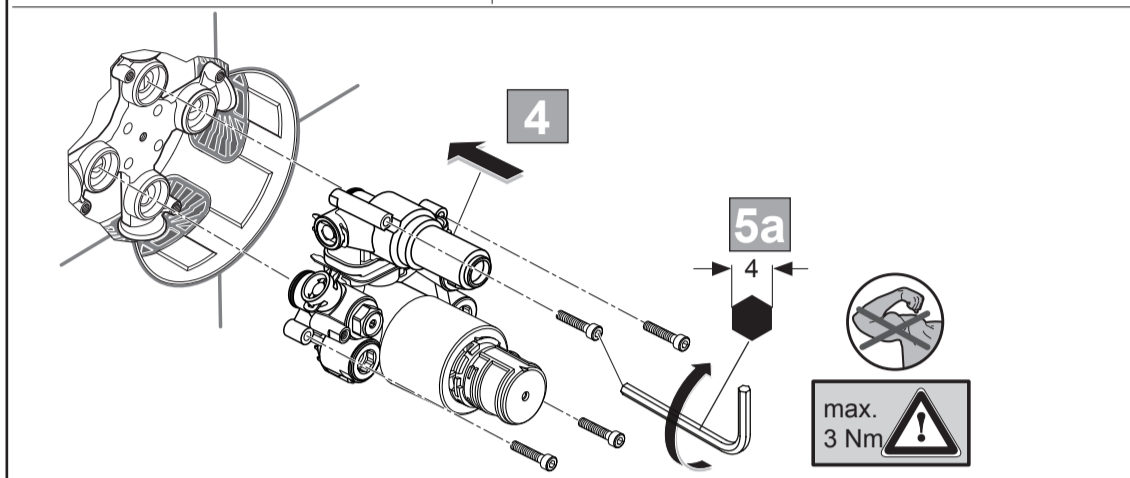

www.idealstandardinternational.com

	P	bar		MAX. 10		5		Q	(3 bar)
	T	°C		MAX. 80		65		I/min	22