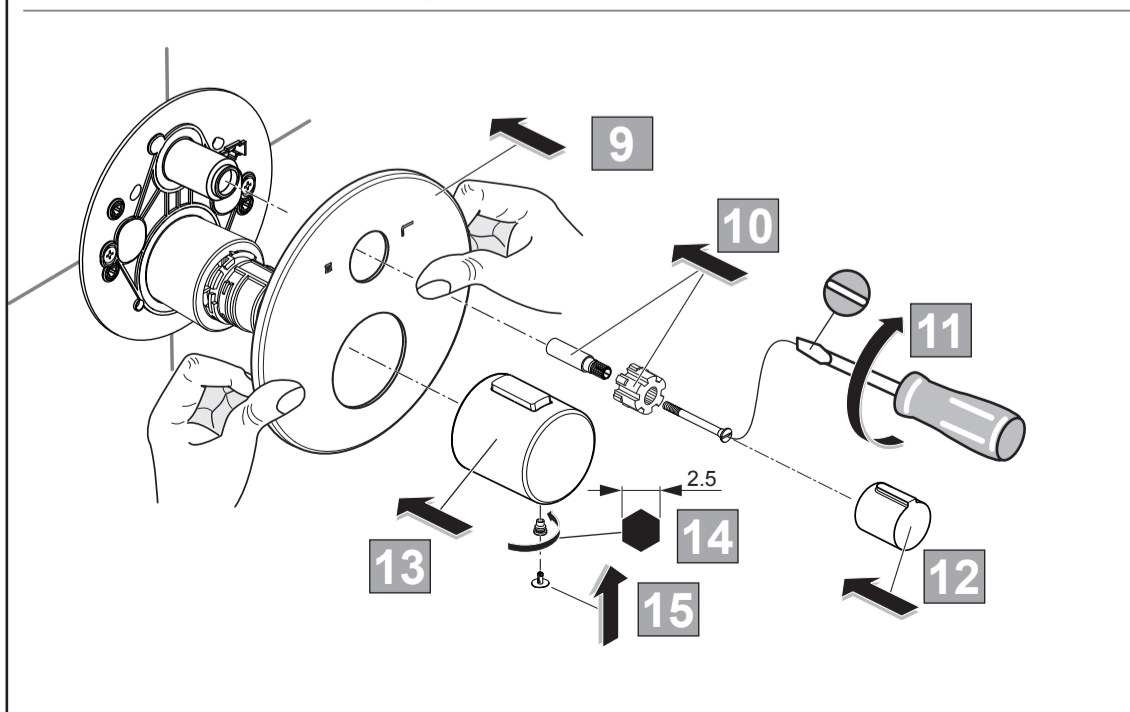

www.idealstandardinternational.com

	P	bar		MAX. 10		5		Q	(3 bar)
	T	°C		MAX. 80		65		I/min	22