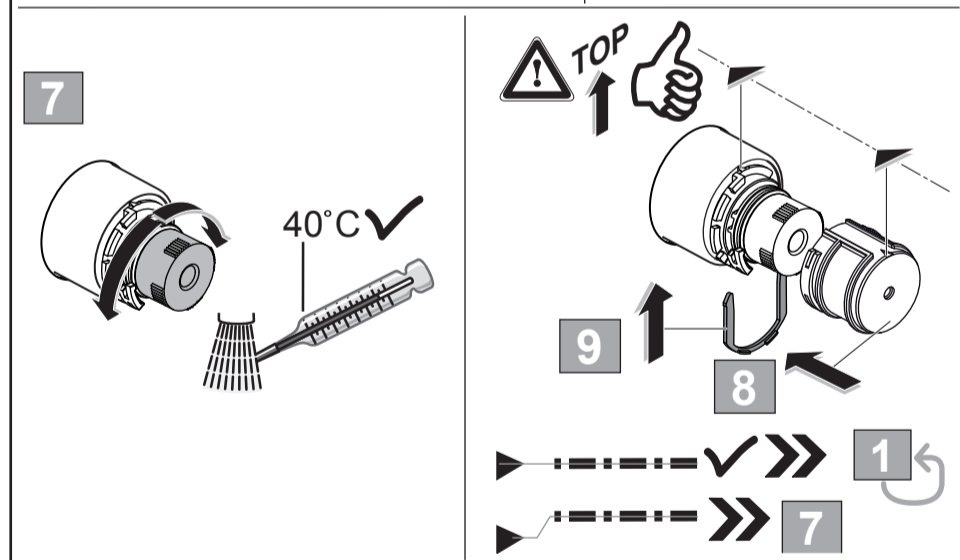

www.idealstandardinternational.com

	P	bar		MAX. 10		5		Q	(3 bar)
	T	°C		MAX. 80		65		I/min	22