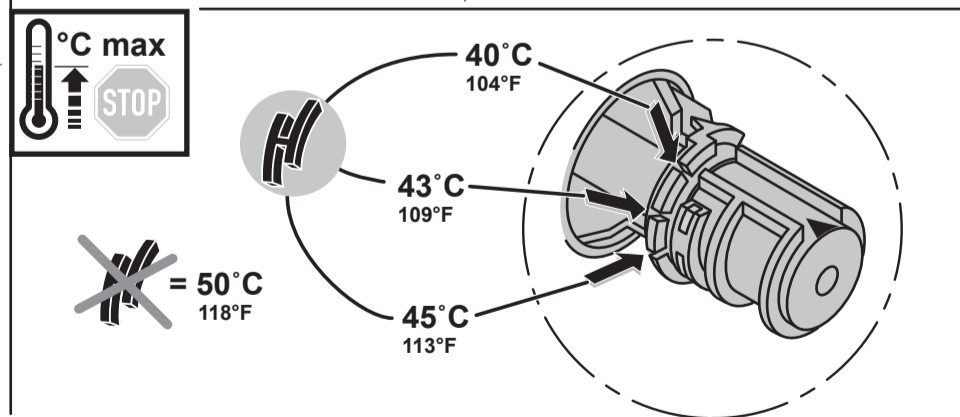

www.idealstandardinternational.com

	P	bar		MAX. 10		5		Q	(3 bar)
	T	°C		MAX. 80		65		I/min	22