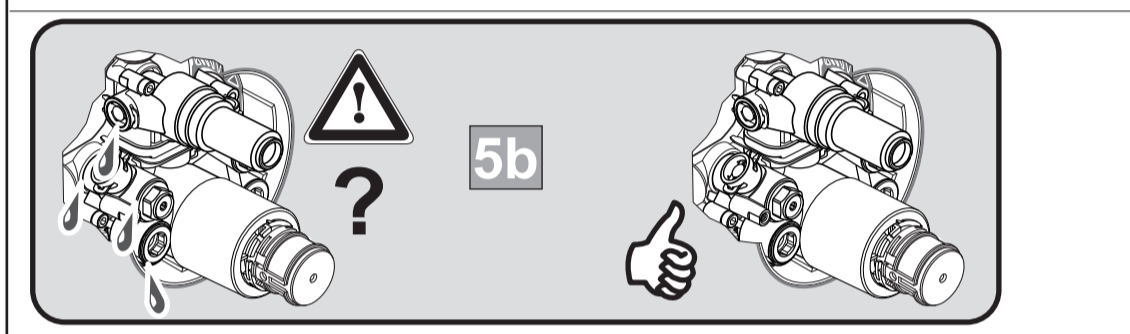

www.idealstandardinternational.com

	P	bar		MAX. 10		5		Q	(3 bar)
	T	°C		MAX. 80		65		I/min	22