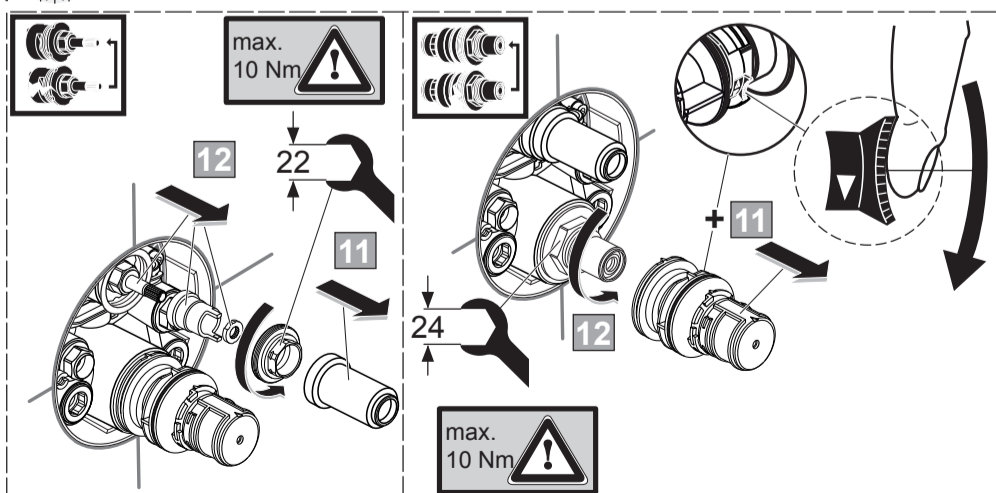

Spare Parts / Ersatzteile / Pièces de recharge / Pezzi di Ricambio / Piezas de requesto /
Parte de reposição / Reserveonderdelen / Reservdelar / Reservdeler / Varaosat /
Vraosat / Varahlutir / Ανταλλακτικά / Yedek Parçalar / Náhradní díly / Náhradné diely /
Nadomestni deli / Резервни части / Запчасти / Części Zapasowe / Piese de schimb
/ Rendelhető alkatrészek / Запасні частини / Reservni delovi / Резервни делови /
Резервни делови / Atsarginių dalių / Tellitavad varuosad / Резервју дају

XX = AA, GN, ...

Pos.	Part No.
1	A 963 131 NU
2	A 963 132 NU
3	A 963 146 NU
4	A 960 890 NU
5	A 962 594 NU
6	A 860 904 NU
7	A 960 891 NU
8	A 962 480 NU
9	A 962 481 NU
10	A 963 564 NU
11	A 963 427 NU
12	A 962 391 XX
13	A 960 899 NU
14	A 860 906 XX

15	A 860 897 NU
16	A 861 519 XX
17	A 961 659 NU
18	A 962 388 XX
19	F 960 952 XX
20	A 960 704 NU
	A 962 476 NU
21	A 6677 XX

Ideal Standard

CERATHERM T100

A 5814 ..

0121 / A 868 858
Made in Germany