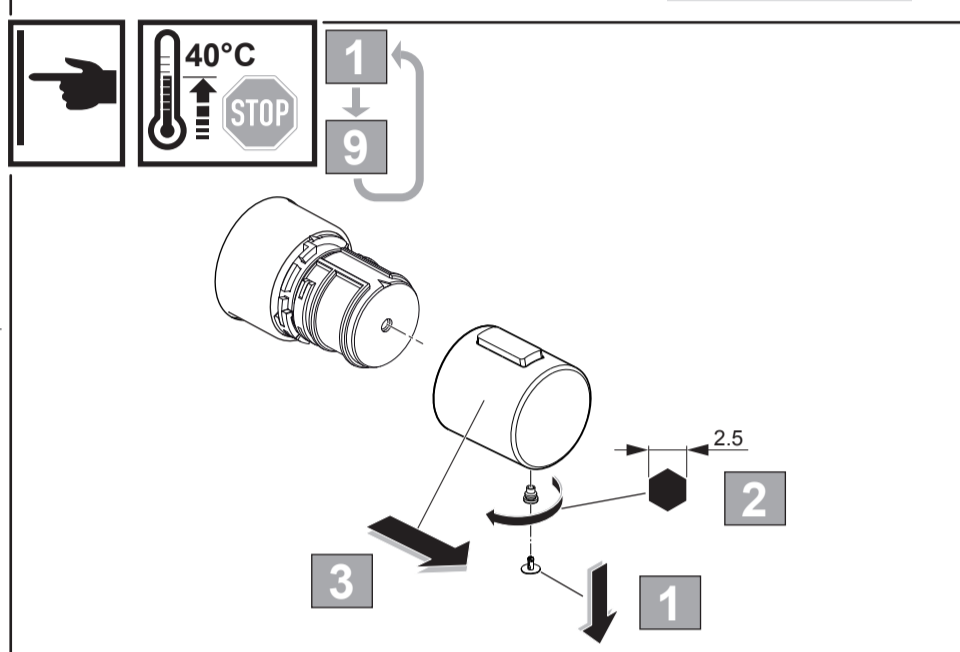

www.idealstandardinternational.com

	P	bar		MAX. 10		5		Q	(3 bar)
	T	°C		MAX. 80		65		I/min	22