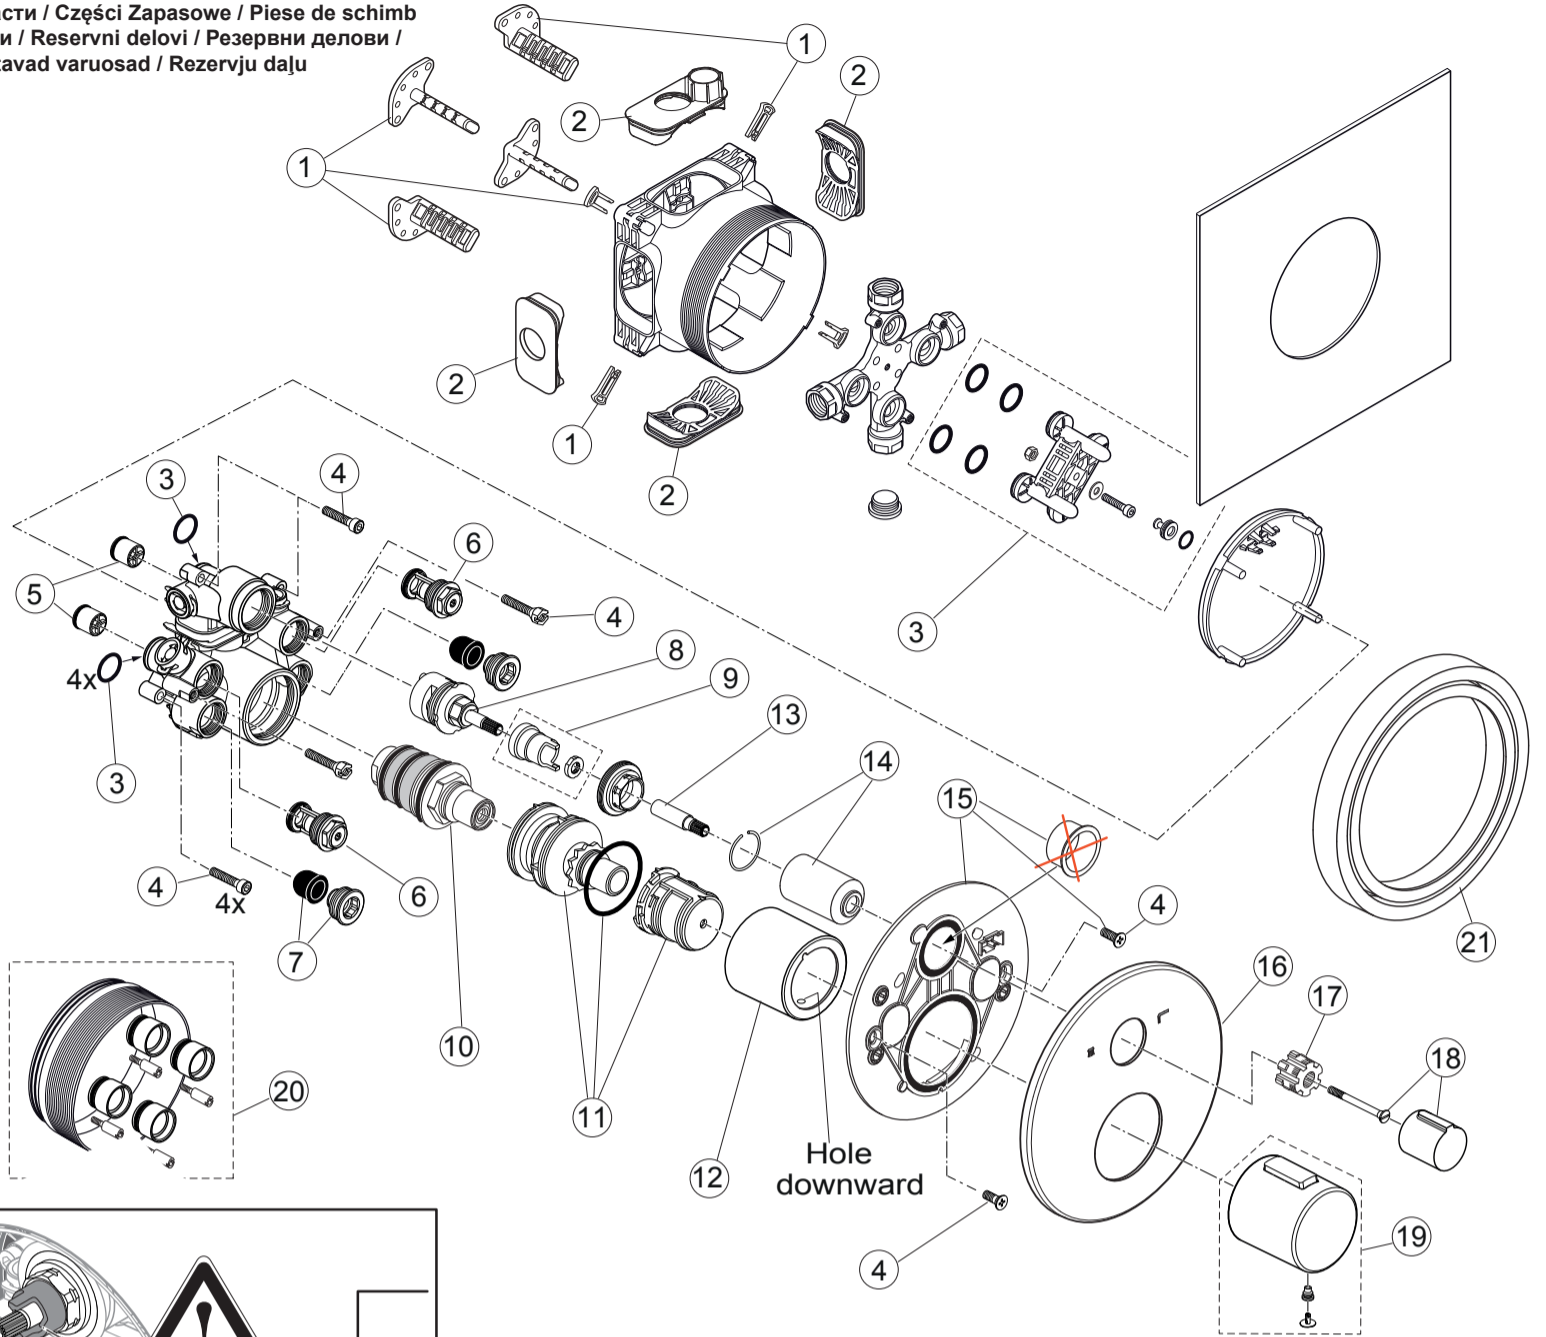

Spare Parts / Ersatzteile / Pièces de recharge / Pezzi di Ricambio / Piezas de requesto /
Parte de reposição / Reserveonderdelen / Reservdelar / Reservdeler / Varaosat /
Vraosat / Varahlutir / Ανταλλακτικά / Yedek Parçalar / Náhradní díly / Náhradné diely /
Nadomestni deli / Резервни части / Запчасти / Części Zapasowe / Piese de schimb
/ Rendelhető alkatrészek / Запасні частини / Reservni delovi / Резервни делови /
Резервни делови / Atsarginių dalių / Tellitavad varuosad / Резервју дају

XX = AA, GN, ...

Pos.	Part No.
1	A 963 131 NU
2	A 963 132 NU
3	A 963 146 NU
4	A 960 890 NU
5	A 962 594 NU
6	A 860 904 NU
7	A 960 891 NU
8	A 962 480 NU
9	A 962 481 NU
10	A 963 564 NU
11	A 963 427 NU
12	A 962 391 XX
13	A 960 899 NU
14	A 860 906 XX

15	A 860 897 NU
16	A 861 519 XX
17	A 961 659 NU
18	A 962 388 XX
19	F 960 952 XX
20	A 960 704 NU
	A 962 476 NU
21	A 6677 XX

Ideal Standard

CERATHERM T100

A 5814 ..

0121 / A 868 858
Made in Germany