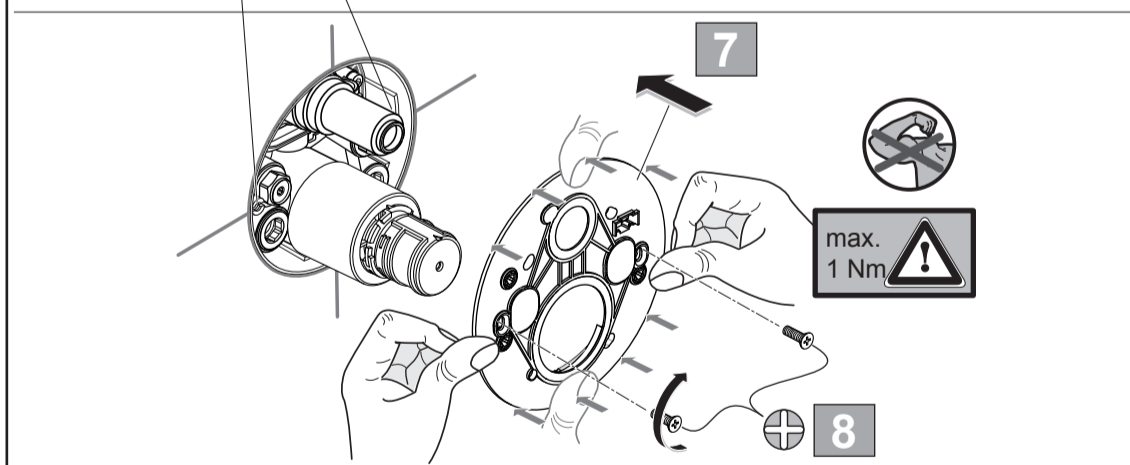

www.idealstandardinternational.com

	P	bar		MAX. 10		5		Q	(3 bar)
	T	°C		MAX. 80		65		I/min	22