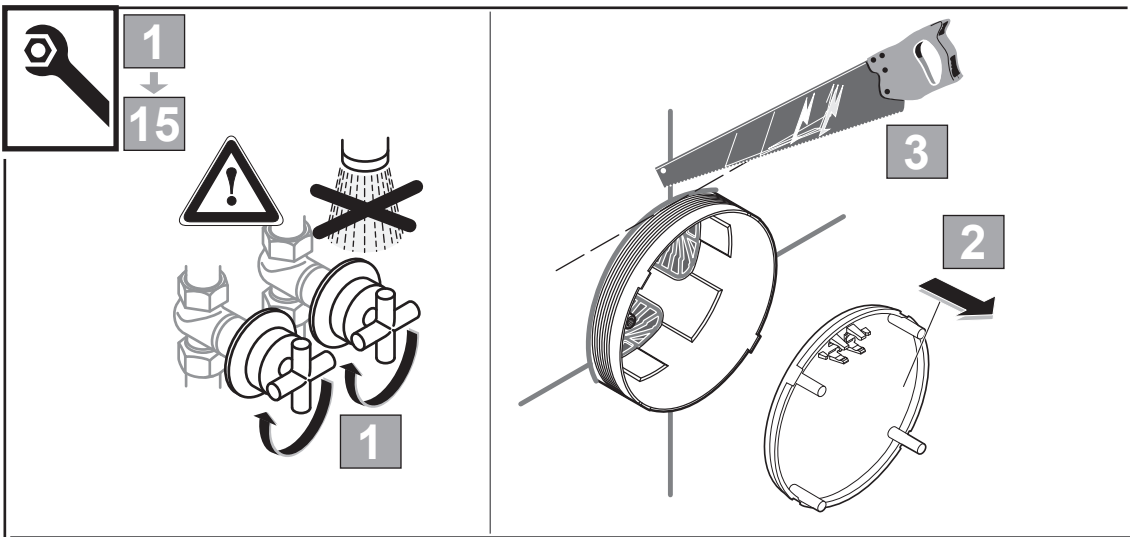

www.idealstandardinternational.com

	P	bar		MAX. 10		5		Q	(3 bar)
	T	$^{\circ}\text{C}$		MAX. 80		65		l/min	30