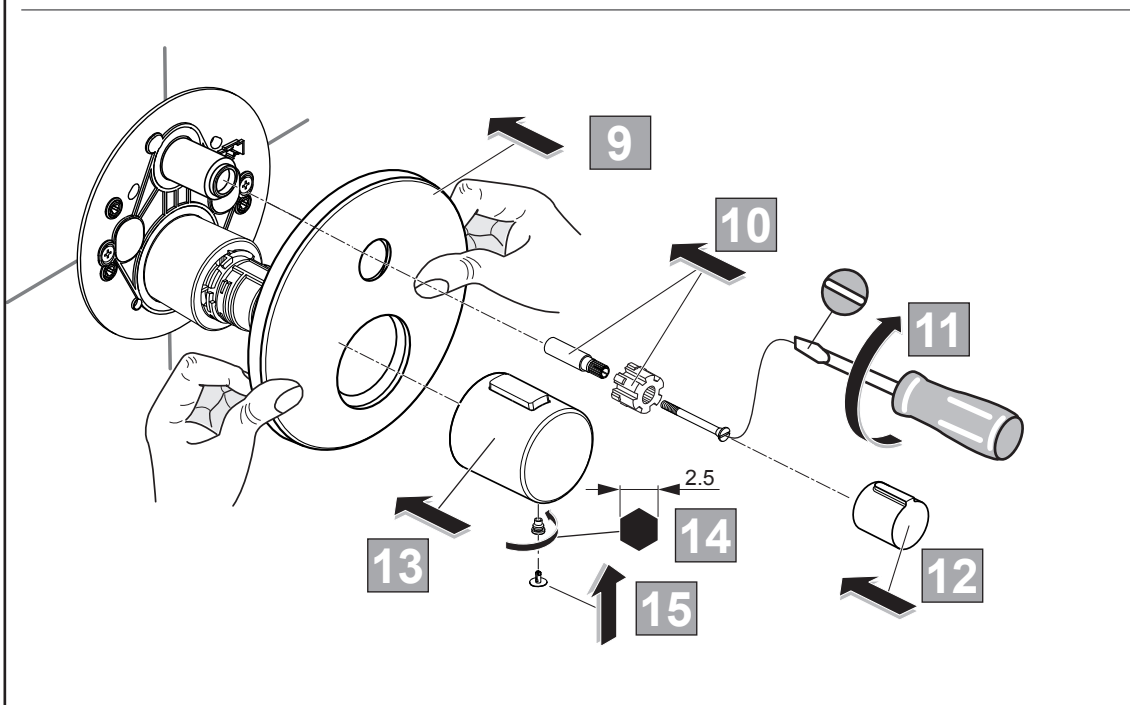

www.idealstandardinternational.com

	P	bar		MAX. 10		5		Q	(3 bar)
	T	$^{\circ}\text{C}$		MAX. 80		65		l/min	30