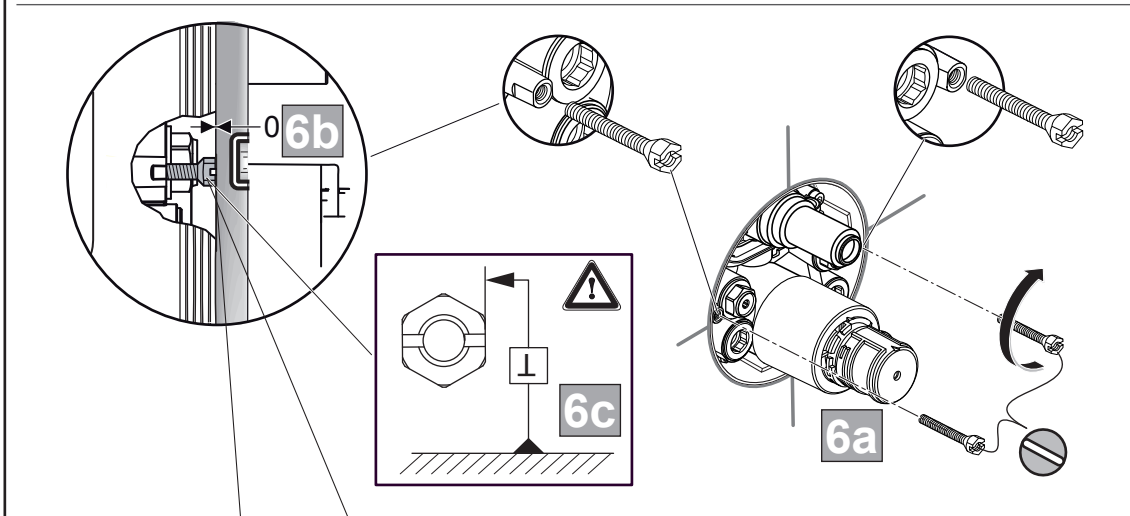

www.idealstandardinternational.com

	P	bar		MAX. 10		5		Q	(3 bar)
	T	$^{\circ}\text{C}$		MAX. 80		65		l/min	30