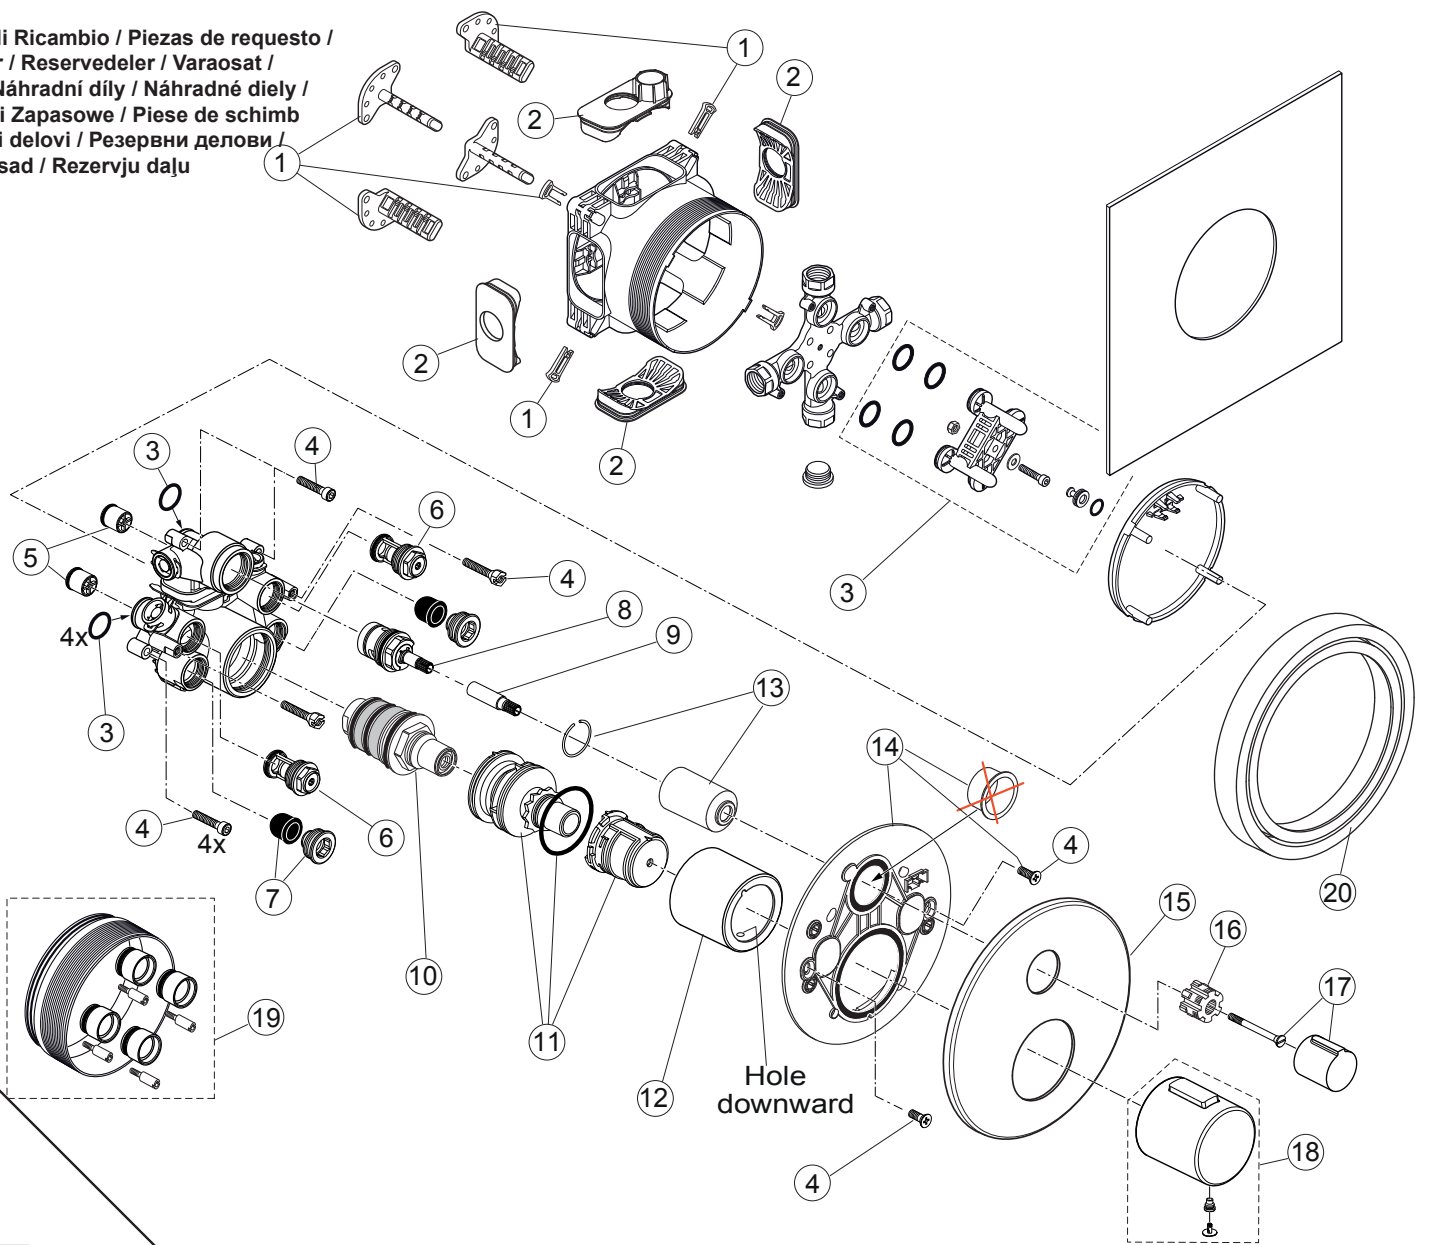

Spare Parts / Ersatzteile / Pièces de recharge / Pezzi di Ricambio / Piezas de requesto /
Parte de reposição / Reserveonderdelen / Reservdelar / Reservdeler / Varaosat /
Vraosat / Varahlutir / Ανταλλακτικά / Yedek Parçalar / Náhradní díly / Náhradné diely /
Nadomestni deli / Резервни части / Запчасти / Części Zapasowe / Piese de schimb /
Rendelhető alkatrészek / Запасні частини / Reservni delovi / Резервни делови /
Резервни делови / Atsarginių dalių / Tellitavad varuosad / Rezervju daļu

XX = AA, GN, ...

Pos.	Part No.
1	A 963 131 NU
2	A 963 132 NU
3	A 963 146 NU
4	A 960 890 NU
5	A 962 594 NU
6	A 860 904 NU
7	A 960 891 NU
8	A 960 898 NU
9	A 960 899 NU
10	A 963 564 NU
11	A 963 427 NU
12	A 962 391 XX
13	A 860 906 XX
14	A 860 897 NU

15	A 861 409 XX
16	A 961 659 NU
17	A 962 388 XX
18	F 960 952 XX
19	A 960 704 NU
	A 962 476 NU
20	A 6677 XX

Ideal Standard

CERATHERM T100

A 5813 ..

0121 / A 868 857
Made in Germany