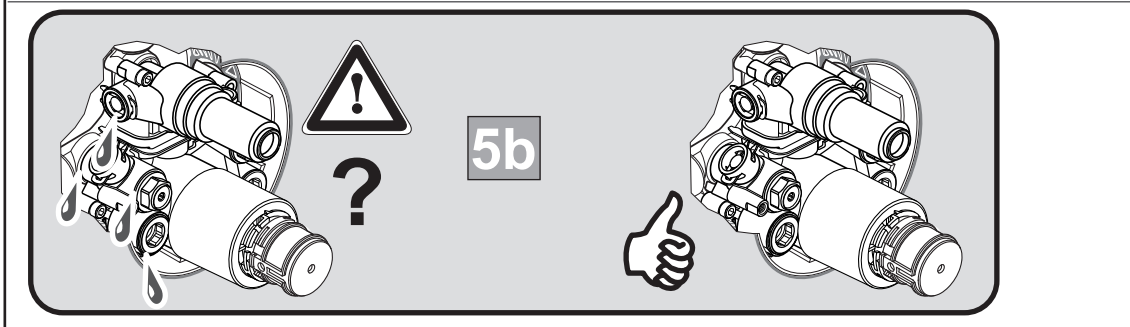

www.idealstandardinternational.com

	P	bar		MAX. 10		5		Q	(3 bar)
	T	$^{\circ}\text{C}$		MAX. 80		65		l/min	30