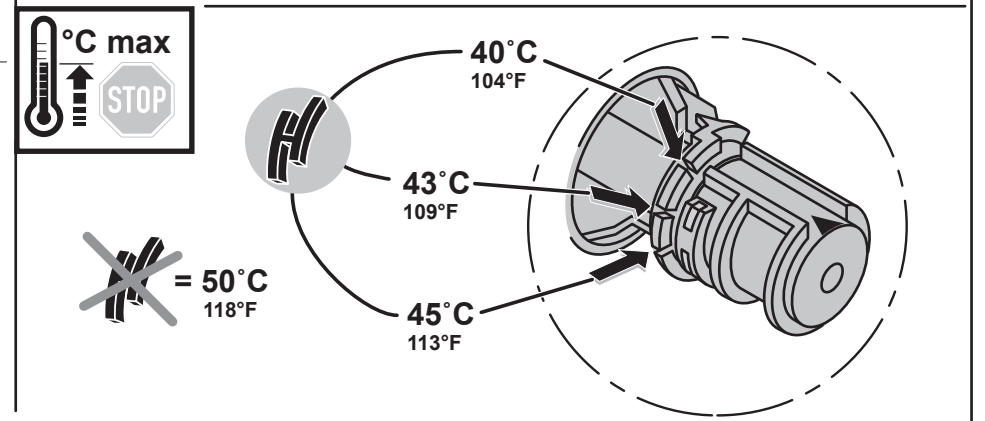

www.idealstandardinternational.com

	P	bar		MAX. 10		5		Q	(3 bar)
	T	$^{\circ}\text{C}$		MAX. 80		65		l/min	30