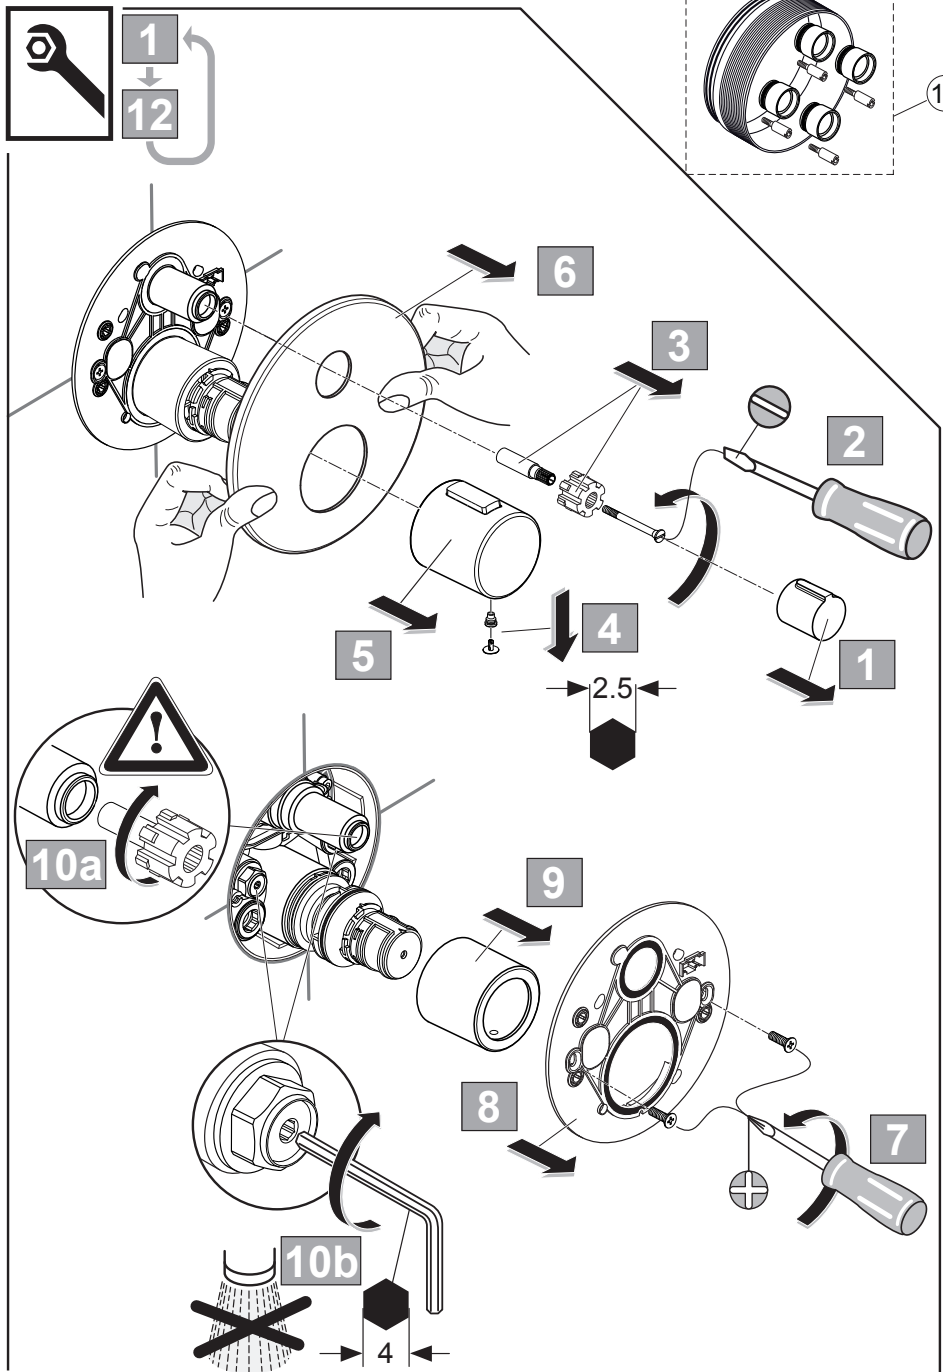

Spare Parts / Ersatzteile / Pièces de recharge / Pezzi di Ricambio / Piezas de requesto /
Parte de reposição / Reserveonderdelen / Reservdelar / Reservdeler / Varaosat /
Vraosat / Varahlutir / Ανταλλακτικά / Yedek Parçalar / Náhradní díly / Náhradné diely /
Nadomestni deli / Резервни части / Запчасти / Części Zapasowe / Piese de schimb /
Rendelhető alkatrészek / Запасні частини / Reservni delovi / Резервни делови /
Резервни делови / Atsarginių dalių / Tellitavad varuosad / Rezervju daļu

XX = AA, GN, ...

Pos.	Part No.
1	A 963 131 NU
2	A 963 132 NU
3	A 963 146 NU
4	A 960 890 NU
5	A 962 594 NU
6	A 860 904 NU
7	A 960 891 NU
8	A 960 898 NU
9	A 960 899 NU
10	A 963 564 NU
11	A 963 427 NU
12	A 962 391 XX
13	A 860 906 XX
14	A 860 897 NU

15	A 861 409 XX
16	A 961 659 NU
17	A 962 388 XX
18	F 960 952 XX
19	A 960 704 NU
	A 962 476 NU
20	A 6677 XX

Ideal Standard

CERATHERM T100

A 5813 ..

0121 / A 868 857
Made in Germany