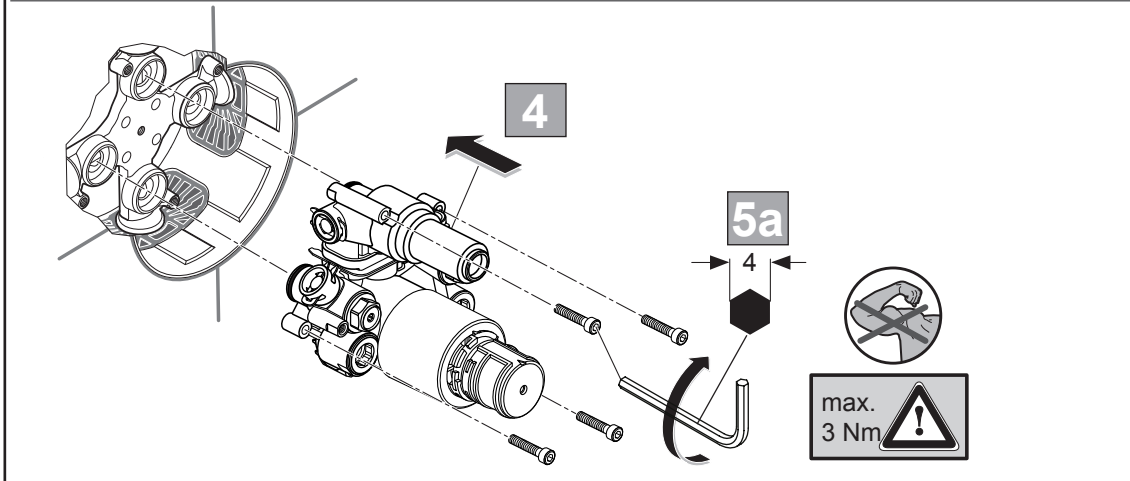

www.idealstandardinternational.com

	P	bar		MAX. 10		5		Q	(3 bar)
	T	$^{\circ}\text{C}$		MAX. 80		65		l/min	30