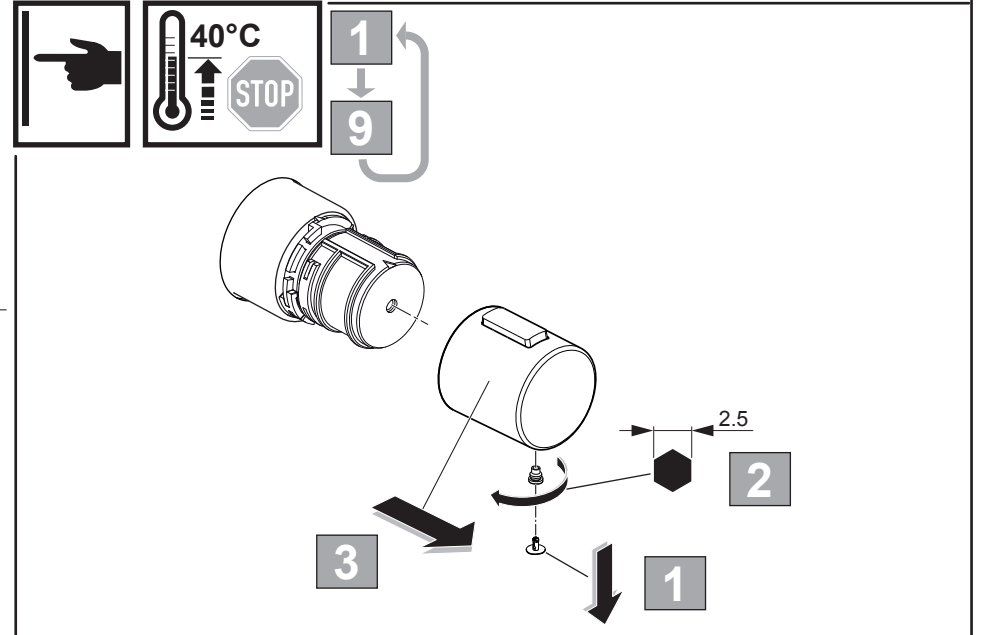

www.idealstandardinternational.com

	P	bar		MAX. 10		5		Q	(3 bar)
	T	$^{\circ}\text{C}$		MAX. 80		65		l/min	30