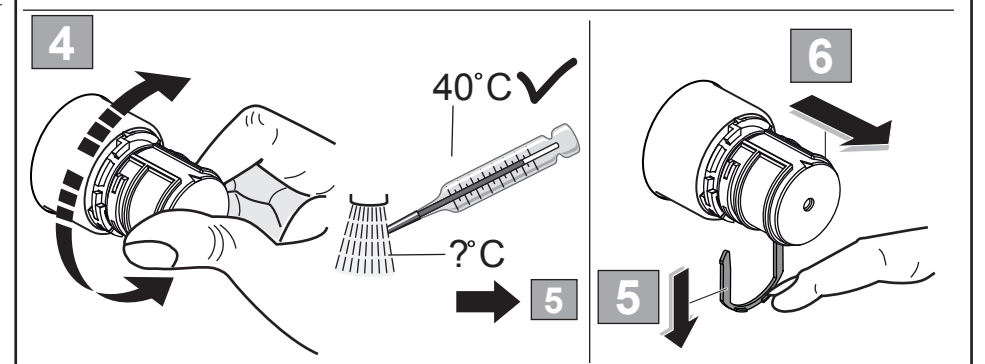

www.idealstandardinternational.com

	P	bar		MAX. 10		5		Q	(3 bar)
	T	$^{\circ}\text{C}$		MAX. 80		65		l/min	30