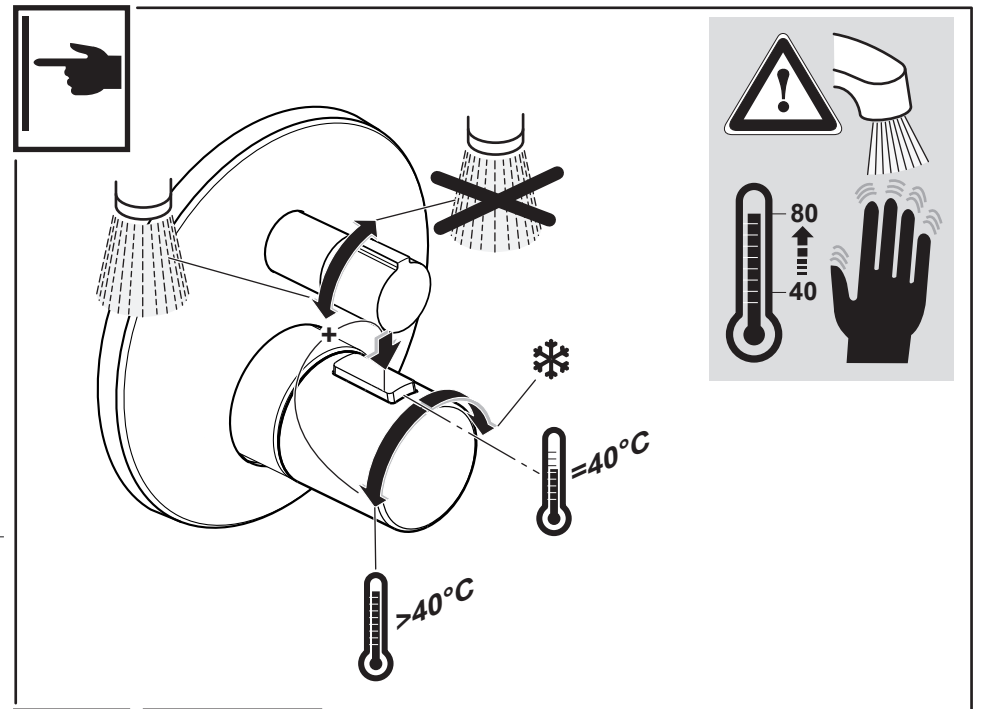

www.idealstandardinternational.com

	P	bar		MAX. 10		5		Q	(3 bar)
	T	$^{\circ}\text{C}$		MAX. 80		65		l/min	30