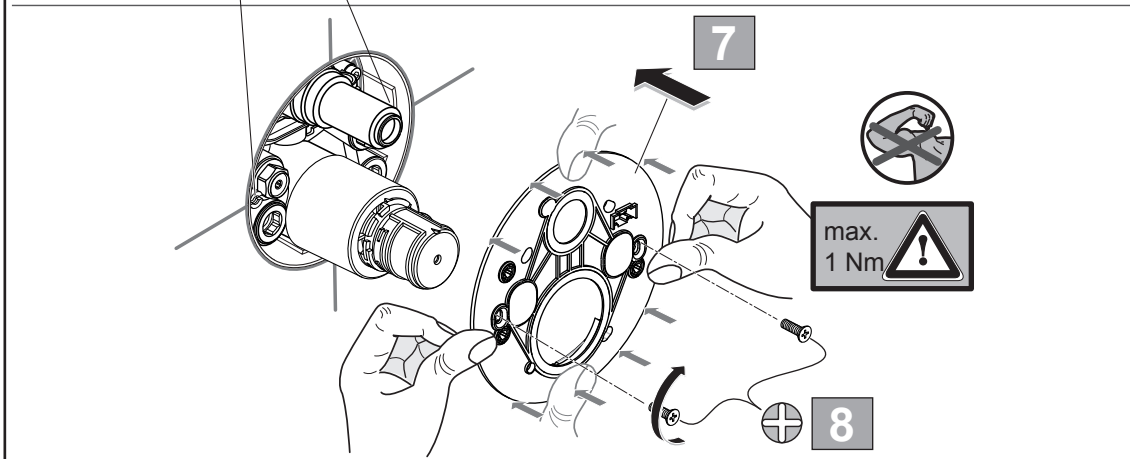

www.idealstandardinternational.com

	P	bar		MAX. 10		5		Q	(3 bar)
	T	$^{\circ}\text{C}$		MAX. 80		65		l/min	30