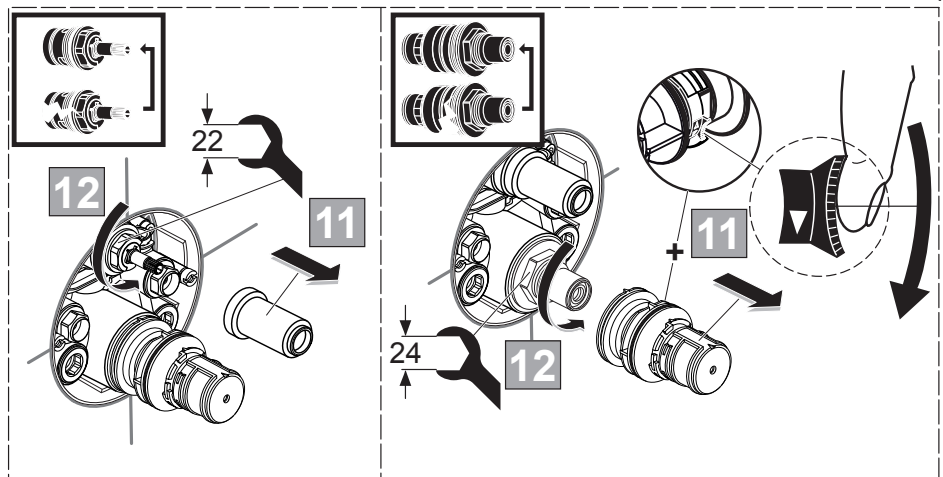

Spare Parts / Ersatzteile / Pièces de recharge / Pezzi di Ricambio / Piezas de requesto /
Parte de reposição / Reserveonderdelen / Reservdelar / Reservdeler / Varaosat /
Vraosat / Varahlutir / Ανταλλακτικά / Yedek Parçalar / Náhradní díly / Náhradné diely /
Nadomestni deli / Резервни части / Запчасти / Części Zapasowe / Piese de schimb /
Rendelhető alkatrészek / Запасні частини / Reservni delovi / Резервни делови /
Резервни делови / Atsarginių dalių / Tellitavad varuosad / Rezervju daļu

XX = AA, GN, ...

Pos.	Part No.
1	A 963 131 NU
2	A 963 132 NU
3	A 963 146 NU
4	A 960 890 NU
5	A 962 594 NU
6	A 860 904 NU
7	A 960 891 NU
8	A 960 898 NU
9	A 960 899 NU
10	A 963 564 NU
11	A 963 427 NU
12	A 962 391 XX
13	A 860 906 XX
14	A 860 897 NU

15	A 861 409 XX
16	A 961 659 NU
17	A 962 388 XX
18	F 960 952 XX
19	A 960 704 NU
	A 962 476 NU
20	A 6677 XX

Ideal Standard

CERATHERM T100

A 5813 ..

0121 / A 868 857
Made in Germany