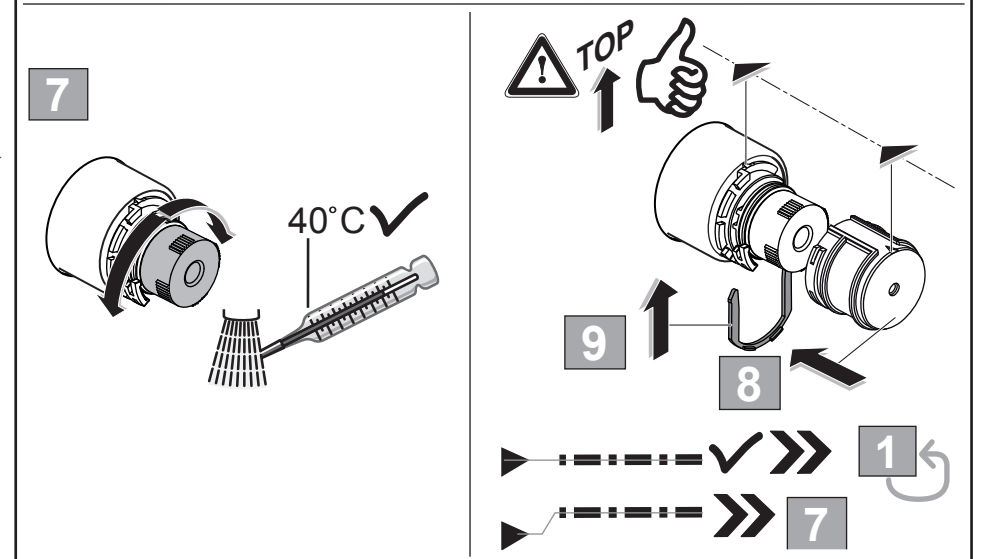

www.idealstandardinternational.com

	P	bar		MAX. 10		5		Q	(3 bar)
	T	$^{\circ}\text{C}$		MAX. 80		65		l/min	30