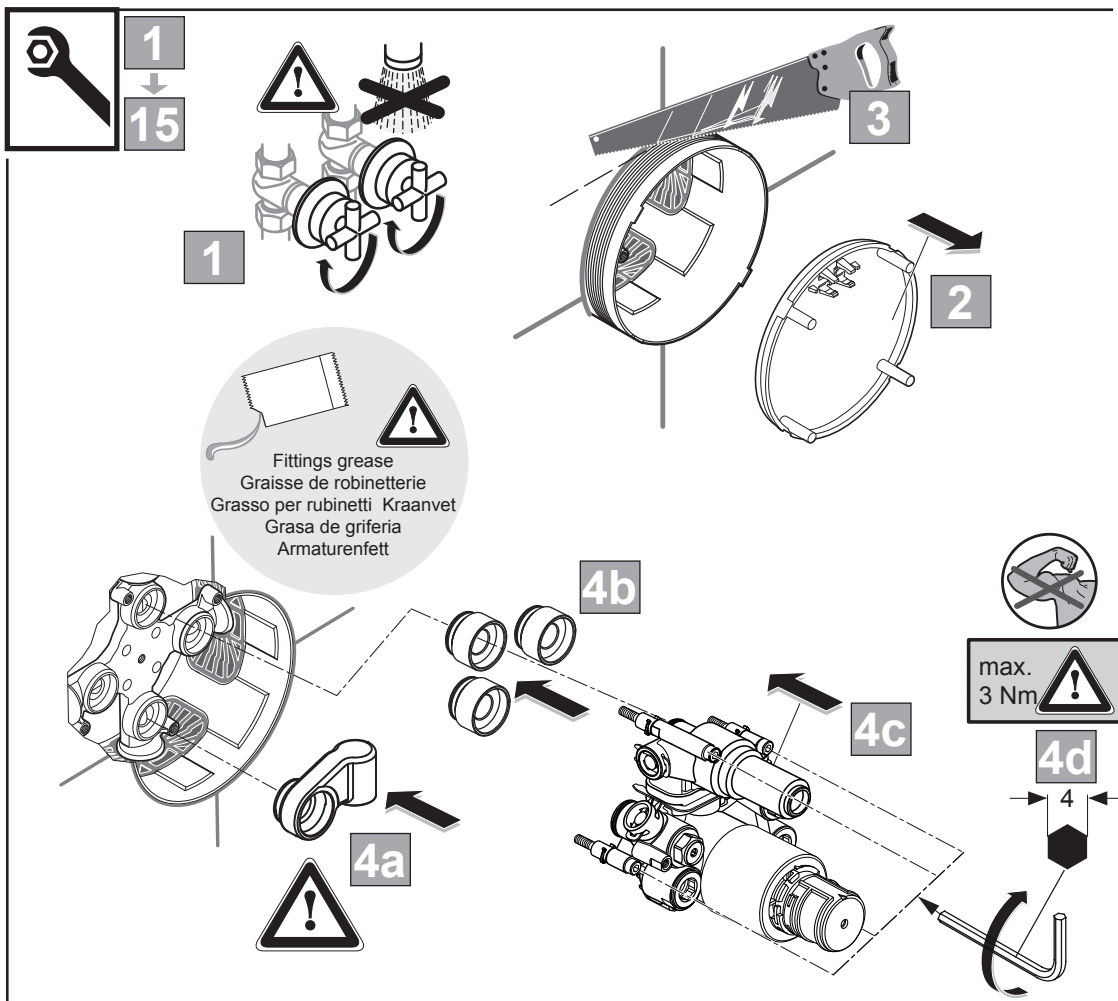

P	bar	0,5	MAX. 10	5		Q (3 bar)
	T	°C		MAX. 80	65		l/min
					55		21