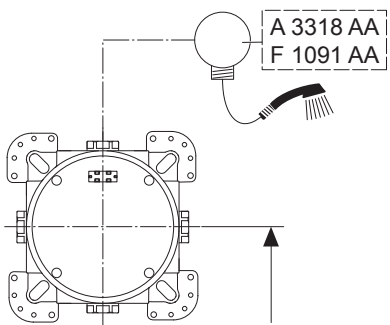

Werkstoffliste / List of materials

Pos.	Name	Material
1	Gehäuse housing	b020
2	Neoperleinsatz Neoperl insert	
3	Sicherungsring circlip	1.4122

300

Ideal Standard International NV
 Corporate Village - Gent Building
 Da Vincilaan 2
 1935 Zaventem
 Belgium

www.idealstandardinternational.com

- | | | | |
|----|--------------|----|--------------|
| 1 | A 963 131 NU | 25 | A 960 899 NU |
| 4 | A 963 132 NU | 26 | A 962 368 NU |
| 8 | A 963 143 NU | 27 | A 962 384 AA |
| 9 | A 963 146 NU | 28 | A 960 895 NU |
| 10 | A 963 147 NU | 29 | A 963 149 AA |
| 13 | A 962 594 NU | 30 | A 961 659 NU |
| 15 | A 861 262 NU | 32 | A 962 388 AA |
| 16 | A 960 706 NU | 33 | A 962 880 AA |
| 17 | A 960 891 NU | 35 | A 962 878 AA |
| 18 | A 962 480 NU | 36 | A 960 704 NU |
| 20 | A 963 564 NU | | A 962 476 NU |
| 21 | A 963 427 NU | 37 | A 962 485 AA |
| 22 | A 962 391 AA | 38 | A 861 252 NU |
| 23 | A 962 481 NU | | |

NEON
 A 5775 ..

JADO

0817 / A 866 508
 (+ A 865 613)
 Made in Germany

	P	bar	0,5	MAX. 10	5		Q (3 bar)
	T	°C		MAX. 80	65		l/min
					55		21