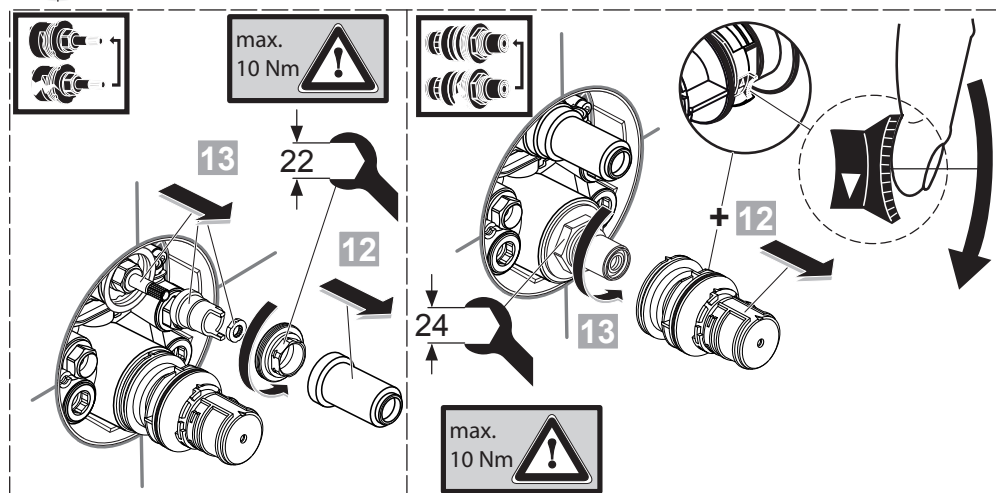

Werkstoffliste / List of materials

Pos.	Name	Material
1	Gehäuse housing	b020
2	Neoperleinsatz Neoperl insert	
3	Sicherungsring circlip	1.4122

300

Ideal Standard International NV
 Corporate Village - Gent Building
 Da Vincilaan 2
 1935 Zaventem
 Belgium

www.idealstandardinternational.com

- | | | | |
|----|--------------|----|--------------|
| 1 | A 963 131 NU | 25 | A 960 899 NU |
| 4 | A 963 132 NU | 26 | A 962 368 NU |
| 8 | A 963 143 NU | 27 | A 962 384 AA |
| 9 | A 963 146 NU | 28 | A 960 895 NU |
| 10 | A 963 147 NU | 29 | A 963 149 AA |
| 13 | A 962 594 NU | 30 | A 961 659 NU |
| 15 | A 861 262 NU | 32 | A 962 388 AA |
| 16 | A 960 706 NU | 33 | A 962 880 AA |
| 17 | A 960 891 NU | 35 | A 962 878 AA |
| 18 | A 962 480 NU | 36 | A 960 704 NU |
| 20 | A 963 564 NU | | A 962 476 NU |
| 21 | A 963 427 NU | 37 | A 962 485 AA |
| 22 | A 962 391 AA | 38 | A 861 252 NU |
| 23 | A 962 481 NU | | |

NEON
 A 5775 ..

JADO

0817 / A 866 508
 (+ A 865 613)
 Made in Germany

	P	bar	0,5	MAX. 10	5		Q (3 bar)
	T	°C		MAX. 80	65		l/min
					55		21