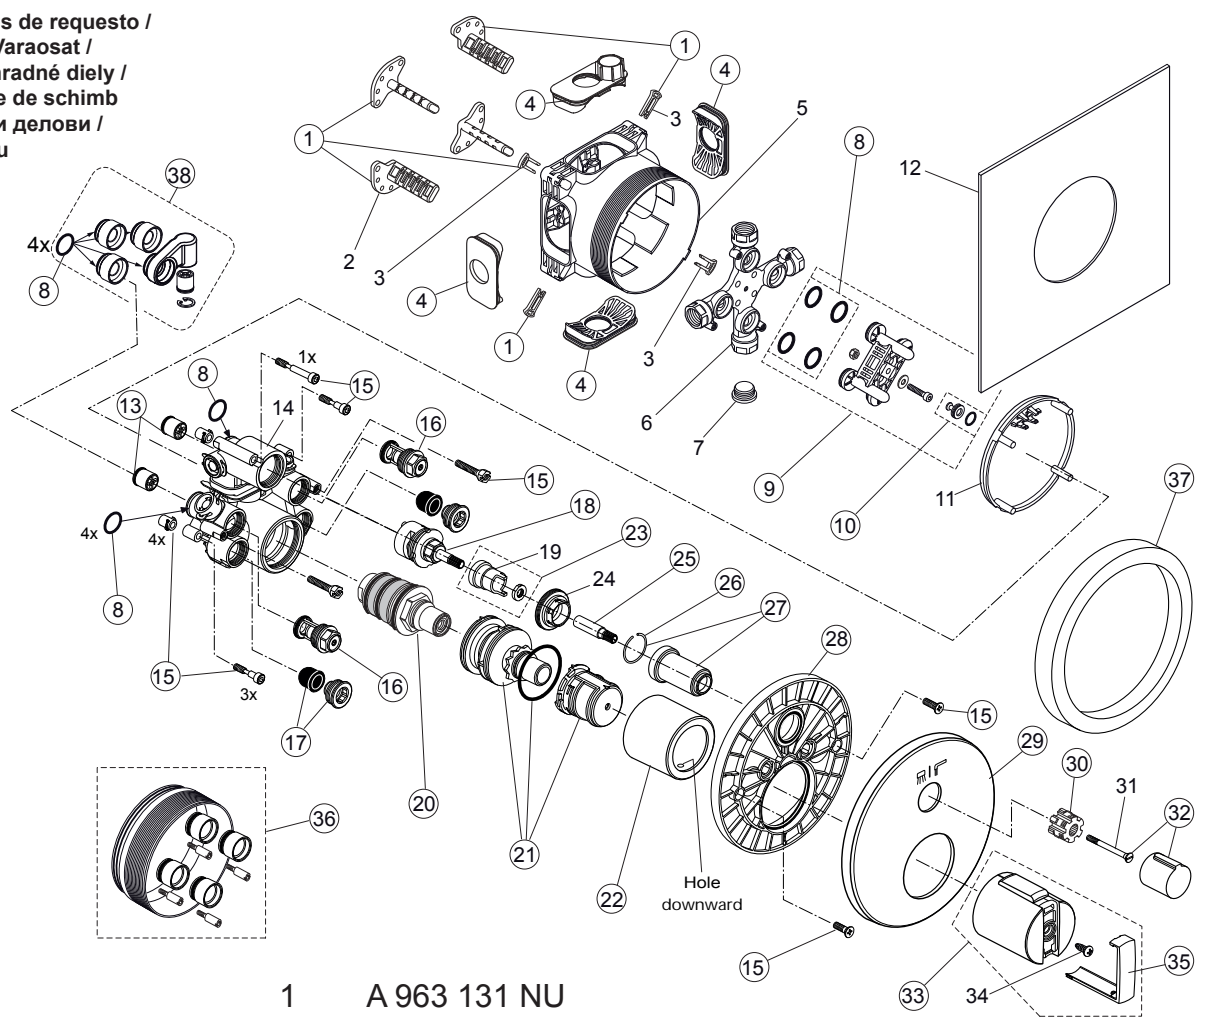

Werkstoffliste / List of materials

Pos.	Name	Material
1	Gehäuse housing	b020
2	Neoperleinsatz Neoperl insert	
3	Sicherungsring circlip	1.4122

300

Ideal Standard International NV
 Corporate Village - Gent Building
 Da Vincilaan 2
 1935 Zaventem
 Belgium

www.idealstandardinternational.com

- | | | | |
|----|--------------|----|--------------|
| 1 | A 963 131 NU | 25 | A 960 899 NU |
| 4 | A 963 132 NU | 26 | A 962 368 NU |
| 8 | A 963 143 NU | 27 | A 962 384 AA |
| 9 | A 963 146 NU | 28 | A 960 895 NU |
| 10 | A 963 147 NU | 29 | A 963 149 AA |
| 13 | A 962 594 NU | 30 | A 961 659 NU |
| 15 | A 861 262 NU | 32 | A 962 388 AA |
| 16 | A 960 706 NU | 33 | A 962 880 AA |
| 17 | A 960 891 NU | 35 | A 962 878 AA |
| 18 | A 962 480 NU | 36 | A 960 704 NU |
| 20 | A 963 564 NU | | A 962 476 NU |
| 21 | A 963 427 NU | 37 | A 962 485 AA |
| 22 | A 962 391 AA | 38 | A 861 252 NU |
| 23 | A 962 481 NU | | |

NEON
 A 5775 ..

JADO

0817 / A 866 508
 (+ A 865 613)
 Made in Germany

	P	bar	0,5	MAX. 10	5		Q (3 bar)
	T	°C		MAX. 80	65		l/min
					55		21