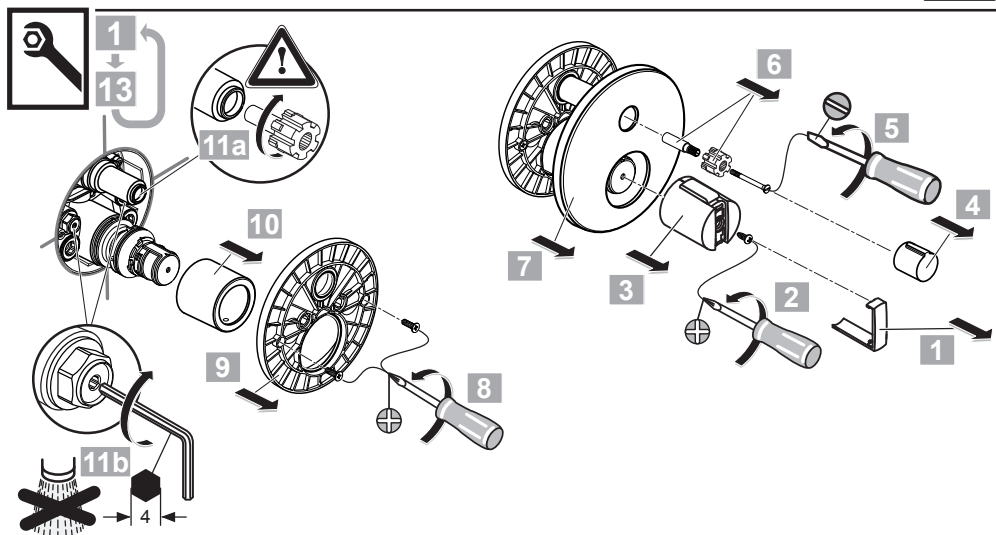

Werkstoffliste / List of materials

Pos.	Name	Material
1	Gehäuse housing	b020
2	Neoperleinsatz Neoperl insert	
3	Sicherungsring circlip	1.4122

300

Ideal Standard International NV
 Corporate Village - Gent Building
 Da Vincilaan 2
 1935 Zaventem
 Belgium

www.idealstandardinternational.com

- | | | | |
|----|--------------|----|--------------|
| 1 | A 963 131 NU | 25 | A 960 899 NU |
| 4 | A 963 132 NU | 26 | A 962 368 NU |
| 8 | A 963 143 NU | 27 | A 962 384 AA |
| 9 | A 963 146 NU | 28 | A 960 895 NU |
| 10 | A 963 147 NU | 29 | A 963 149 AA |
| 13 | A 962 594 NU | 30 | A 961 659 NU |
| 15 | A 861 262 NU | 32 | A 962 388 AA |
| 16 | A 960 706 NU | 33 | A 962 880 AA |
| 17 | A 960 891 NU | 35 | A 962 878 AA |
| 18 | A 962 480 NU | 36 | A 960 704 NU |
| 20 | A 963 564 NU | | A 962 476 NU |
| 21 | A 963 427 NU | 37 | A 962 485 AA |
| 22 | A 962 391 AA | 38 | A 861 252 NU |
| 23 | A 962 481 NU | | |

NEON
 A 5775 ..

JADO

0817 / A 866 508
 (+ A 865 613)
 Made in Germany

	P	bar	0,5	MAX. 10	5		Q (3 bar)
	T	°C		MAX. 80	65		l/min
					55		21