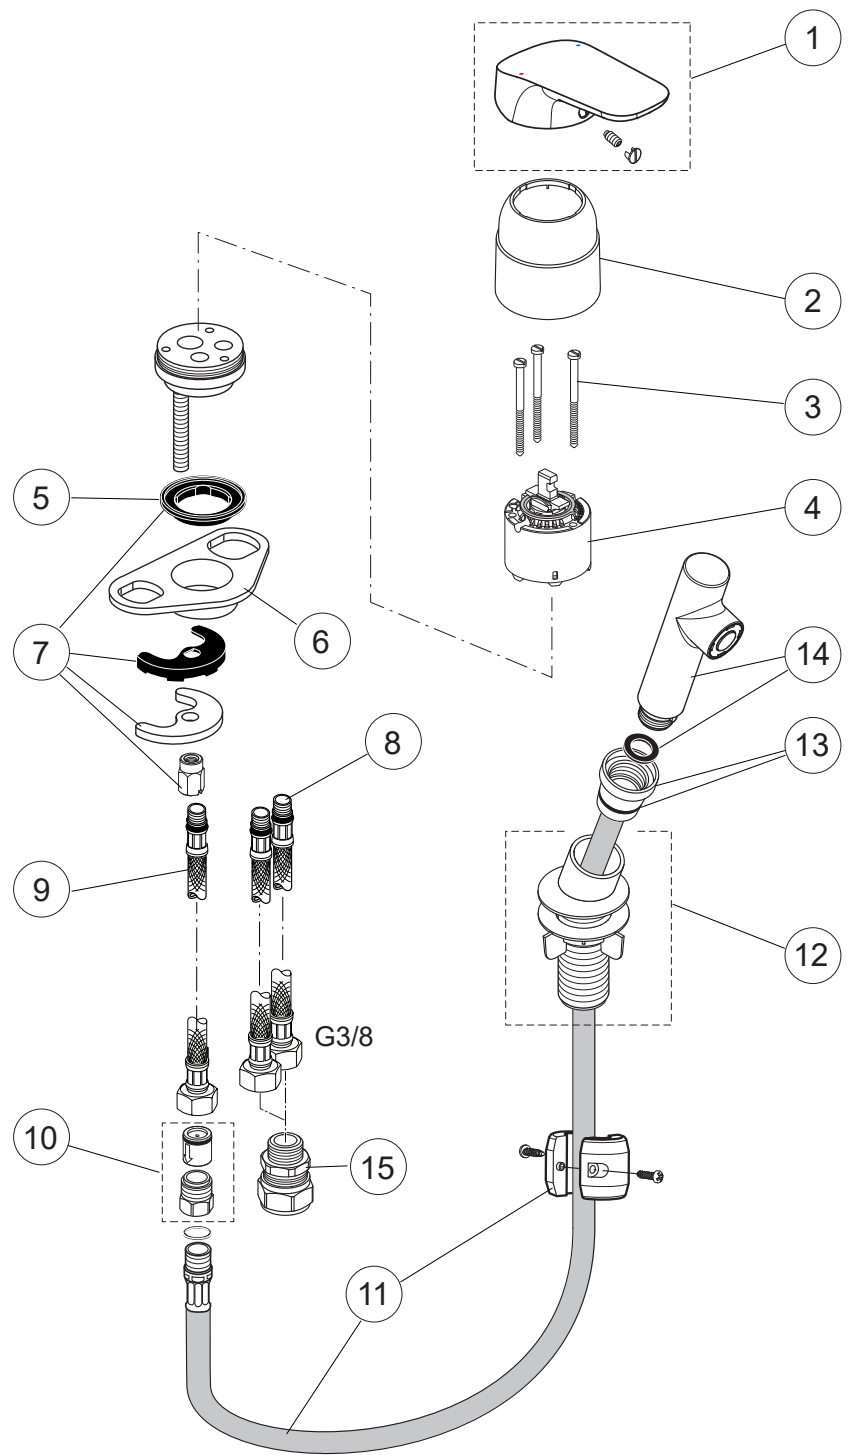

Spare Parts / Ersatzteile / Pièces de recharge / Pezzi di Ricambio / Piezas de requesto /
 Parte de reposição / Reserveonderdelen / Reservdelar / Reservedeler / Varaosat /
 Vraosat / Varahlutir / Ανταλλακτικά / Yedek Parçalar / Náhradní díly / Náhradné diely /
 Nadomestni deli / Резервни части / Запчасти / Części Zapasowe / Piese de schimb /
 Rendelhető alkatrészek / Резервни частини / Reservni delovi / Резервни делови /
 Резервни делови / Atsarginių dalių / Tellitavad varuosad / Rezervju daļu

| Pos. | Part No. |
|------|--------------|
| 1 | A 861 131 AA |
| 2 | A 963 654 AA |
| 3 | A 963 176 NU |
| 4 | A 960 500 NU |
| 5 | A 961 302 NU |
| 6 | A 962 328 NU |
| 7 | A 964 520 NU |
| 8 | A 963 305 NU |
| 9 | A 963 600 NU |
| 10 | A 963 700 NU |
| 11 | A 963 699 NU |
| 12 | A 963 744 AA |
| 13 | A 963 799 AA |
| 14 | A 962 682 AA |
| 15 | B 960 845 NU |

Ideal Standard

CERAFLEX
 A 5727 ..

1221 / A 866 467 R2
 Made in Germany

| | | | | | | | | |
|--|----------|-----|--|---------|--|----|--|---------------------|
| | P | bar | | MAX. 10 | | 5 | | Q (3 bar) |
| | T | °C | | MAX. 80 | | 65 | | I/min |
| | | | | 40 | | | | 9 |