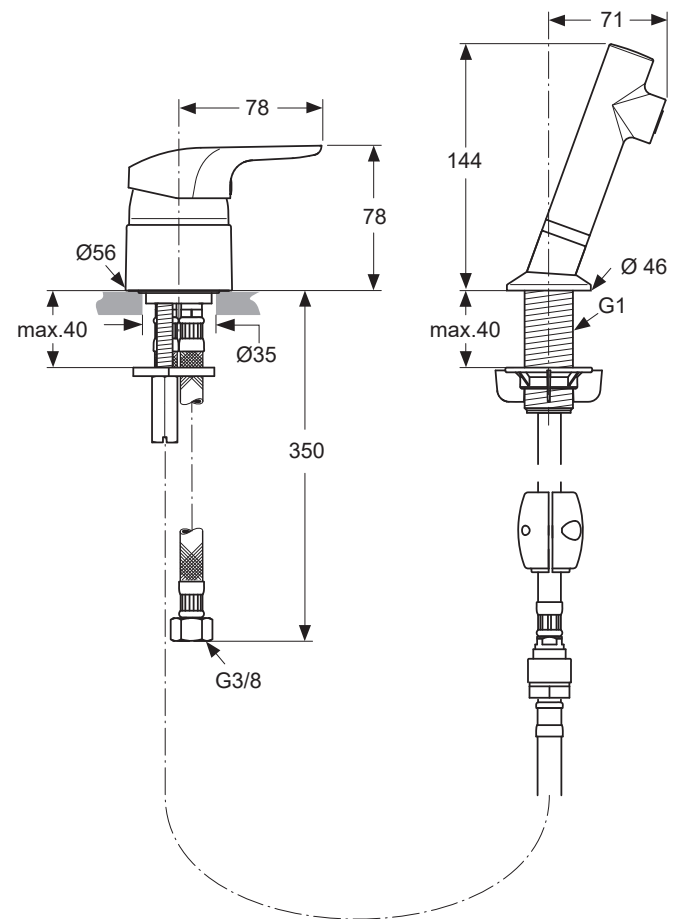

| Pos. | Part No. |
|------|--------------|
| 1 | A 861 131 AA |
| 2 | A 963 654 AA |
| 3 | A 963 176 NU |
| 4 | A 960 500 NU |
| 5 | A 961 302 NU |
| 6 | A 962 328 NU |
| 7 | A 964 520 NU |
| 8 | A 963 305 NU |
| 9 | A 963 600 NU |
| 10 | A 963 700 NU |
| 11 | A 963 699 NU |
| 12 | A 963 744 AA |
| 13 | A 963 799 AA |
| 14 | A 962 682 AA |
| 15 | B 960 845 NU |

Ideal Standard

CERAFLEX
 A 5727 ..

1221 / A 866 467 R2
 Made in Germany

| | | | | | | | | |
|--|----------|-----|--|---------|--|----|--|---------------------|
| | P | bar | | MAX. 10 | | 5 | | Q (3 bar) |
| | T | °C | | MAX. 80 | | 65 | | I/min |
| | | | | 40 | | | | 9 |