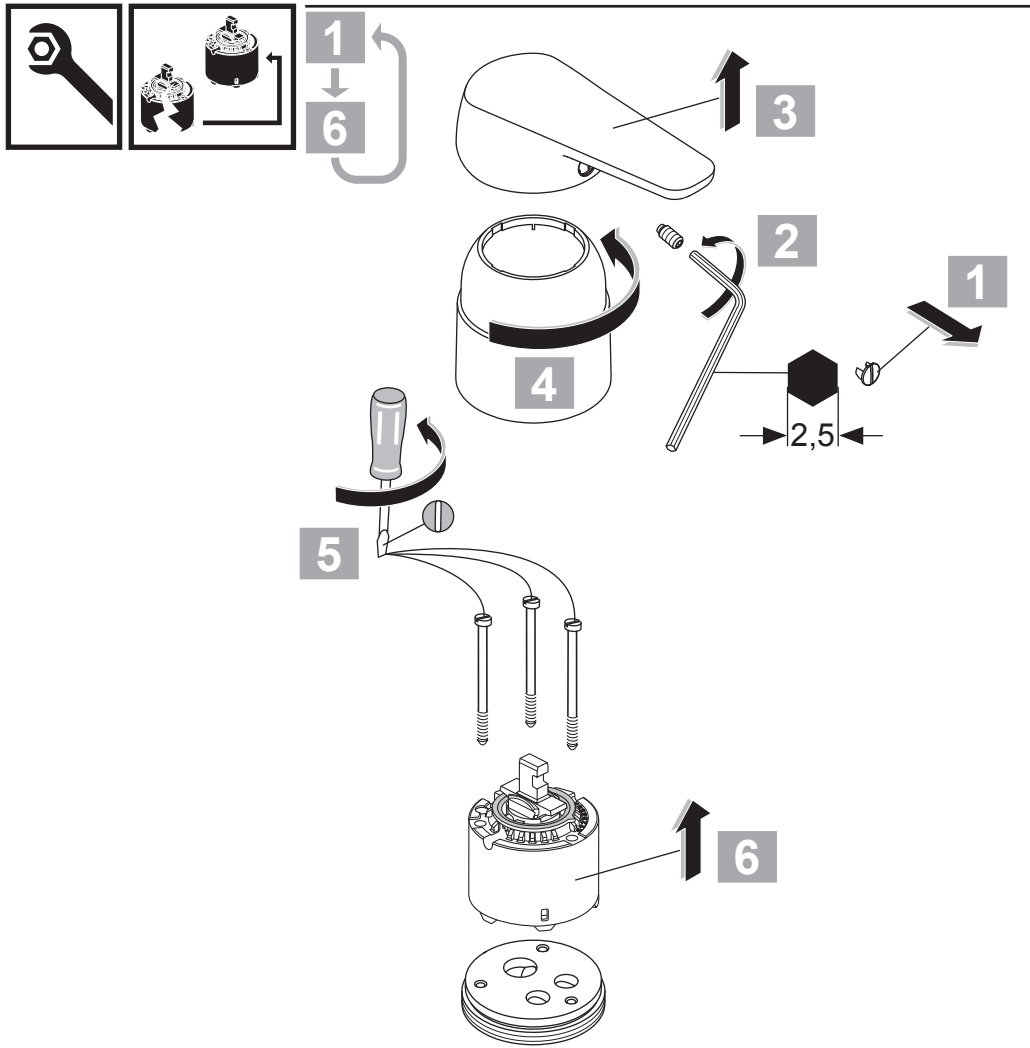

Spare Parts / Ersatzteile / Pièces de recharge / Pezzi di Ricambio / Piezas de requesto /
 Parte de reposição / Reserveonderdelen / Reservdelar / Reservedeler / Varaosat /
 Vraosat / Varahlutir / Ανταλλακτικά / Yedek Parçalar / Náhradní díly / Náhradné diely /
 Nadomestni deli / Резервни части / Запчасти / Części Zapasowe / Piese de schimb /
 Rendelhető alkatrészek / Резервни частини / Reservni delovi / Резервни делови /
 Резервни делови / Atsarginių dalių / Tellitavad varuosad / Rezervju daļu

| Pos. | Part No. |
|------|--------------|
| 1 | A 861 131 AA |
| 2 | A 963 654 AA |
| 3 | A 963 176 NU |
| 4 | A 960 500 NU |
| 5 | A 961 302 NU |
| 6 | A 962 328 NU |
| 7 | A 964 520 NU |
| 8 | A 963 305 NU |
| 9 | A 963 600 NU |
| 10 | A 963 700 NU |
| 11 | A 963 699 NU |
| 12 | A 963 744 AA |
| 13 | A 963 799 AA |
| 14 | A 962 682 AA |
| 15 | B 960 845 NU |

Ideal Standard

CERAFLEX
 A 5727 ..

1221 / A 866 467 R2
 Made in Germany

| | | | | | | | | |
|--|----------|-----|--|---------|--|----|--|---------------------|
| | P | bar | | MAX. 10 | | 5 | | Q (3 bar) |
| | T | °C | | MAX. 80 | | 65 | | I/min |
| | | | | 40 | | | | 9 |