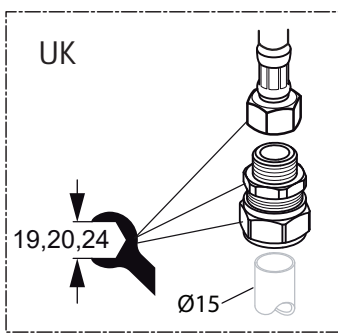

0,3 MPa 3 bar	50°C	16°C	°C										
			0	1	2	3	4	5	6	7	8	9	
	50°C	16°C	49,5	49,5	48	46	42,5	41	37	33,5	31	28	
	65°C	16°C	65	65	63,5	60,5	57	53,5	49	44,5	39	34,5	
	81°C	16°C	81	81	78,5	73	69	63,5	56	49	42,5	36