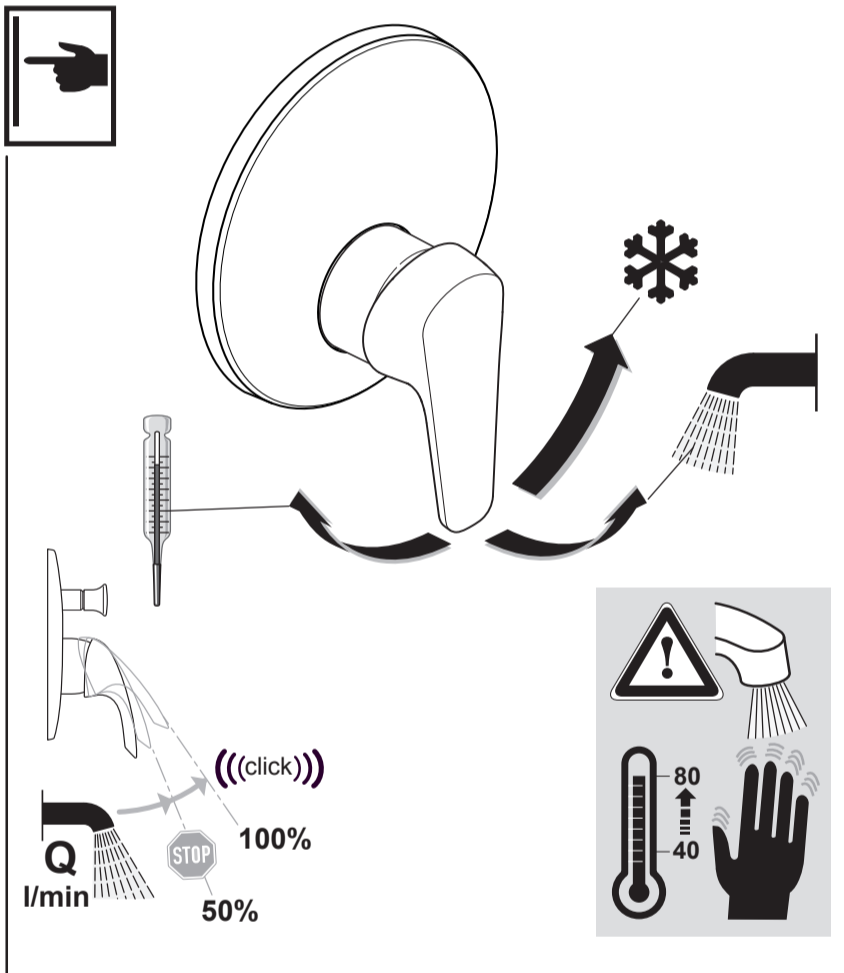

CERASPRINT
 A 5724 ..

0911 / A 866 469
 (+ A 865 612)
 Made in Germany

Ideal Standard International BVBA
 Chaussée de Wavre, 1789 - box 15
 1160 Bruxelles
 Belgium

www.idealstandardinternational.com

0,3 MPa 3 bar	50°C	16°C	0	1	2	3	4	5	6	7	8	9
			°C	°C	°C	°C	°C	°C	°C	°C	°C	°C
	50°C	16°C	49,5	49,5	48	46	42,5	41	37	33,5	31	28
	65°C	16°C	65	65	63,5	60,5	57	53,5	49	44,5	39	34,5
	81°C	16°C	81	81	78,5	73	69	63,5	56	49	42,5	36