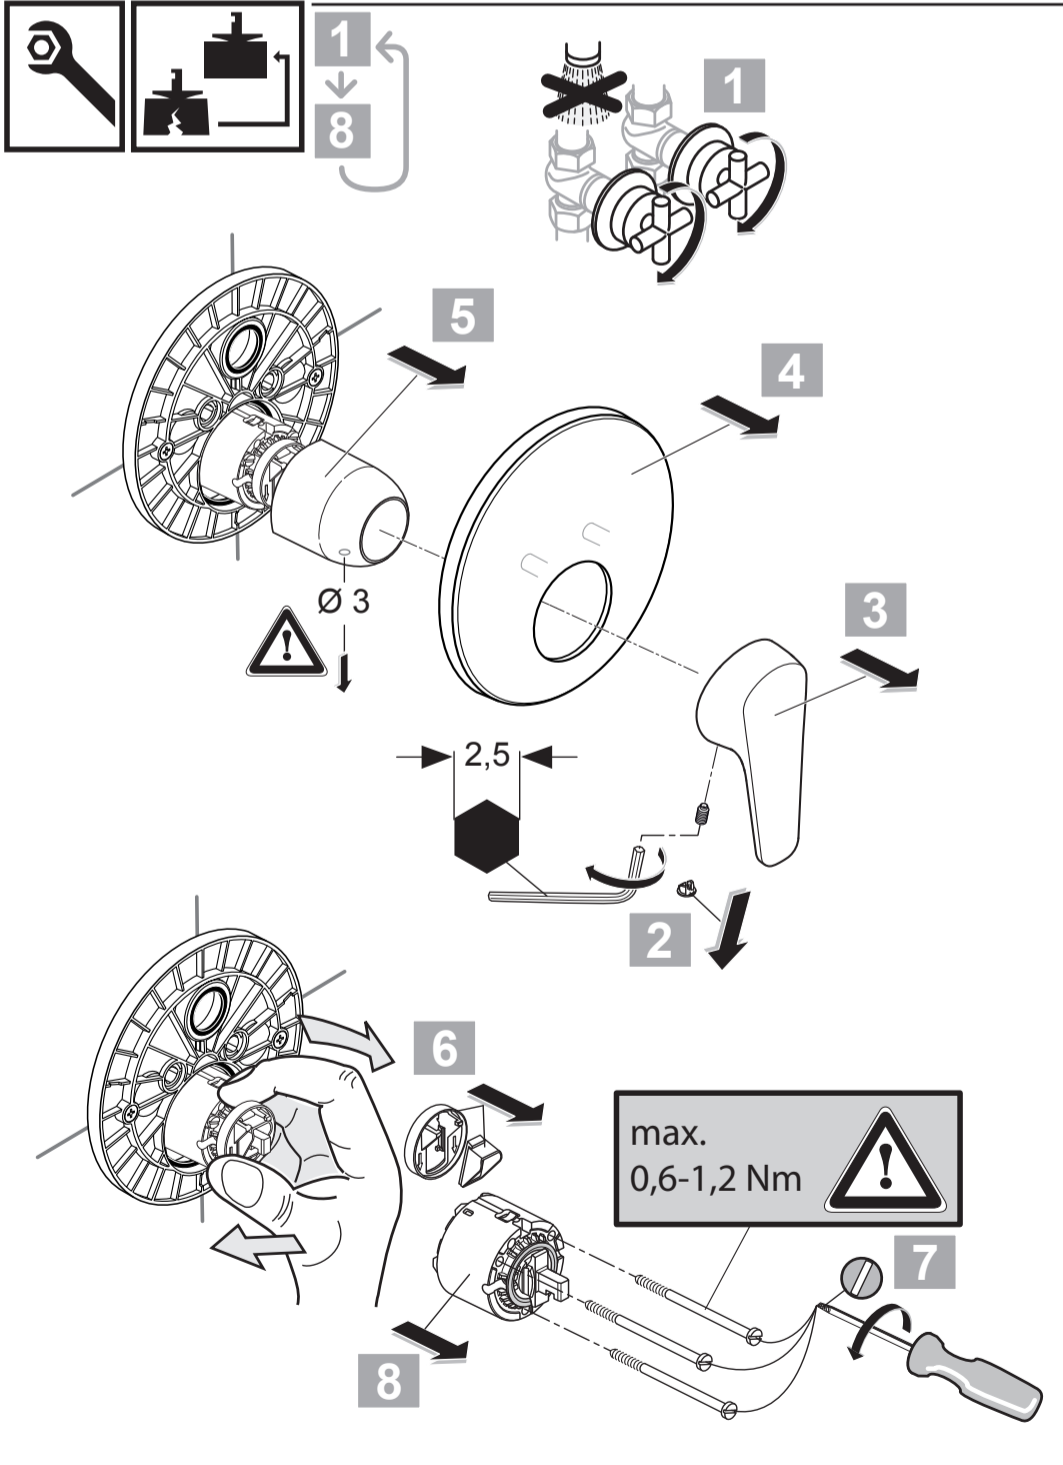

XX = AA, AD...

- 1 A 963 131 NU
- 4 A 963 132 NU
- 8 A 963 143 NU
- 9 A 963 146 NU
- 10 A 963 147 NU
- 14 A 960 890 NU
- 16 A 960 891 NU
- 17 A 960 706 NU
- 20 A 960 500 NU
- 21 A 963 335 NU
- 22 A 860 700 NU
- 23 A 960 893 XX
- 24 A 960 895 NU
- 25 A 962 398 XX
- 26 A 963 309 NU
- 27 A 963 054 NU
- 28 B 960 948 XX
- 29 A 960 704 NU
- A 962 476 NU
- 30 A 962 465 XX

CERASPRINT
 A 5724 ..

0911 / A 866 469
 (+ A 865 612)
 Made in Germany

Ideal Standard International BVBA
 Chaussée de Wavre, 1789 - box 15
 1160 Bruxelles
 Belgium

www.idealstandardinternational.com

0,3 MPa 3 bar	50°C	16°C	0	1	2	3	4	5	6	7	8	9
			°C	°C	°C	°C	°C	°C	°C	°C	°C	°C
	50°C	16°C	49,5	49,5	48	46	42,5	41	37	33,5	31	28
	65°C	16°C	65	65	63,5	60,5	57	53,5	49	44,5	39	34,5
	81°C	16°C	81	81	78,5	73	69	63,5	56	49	42,5	36

P	bar	MAX. 10	5		Q (3 bar)
T	°C	MAX. 80	65 55		
					I/min 25