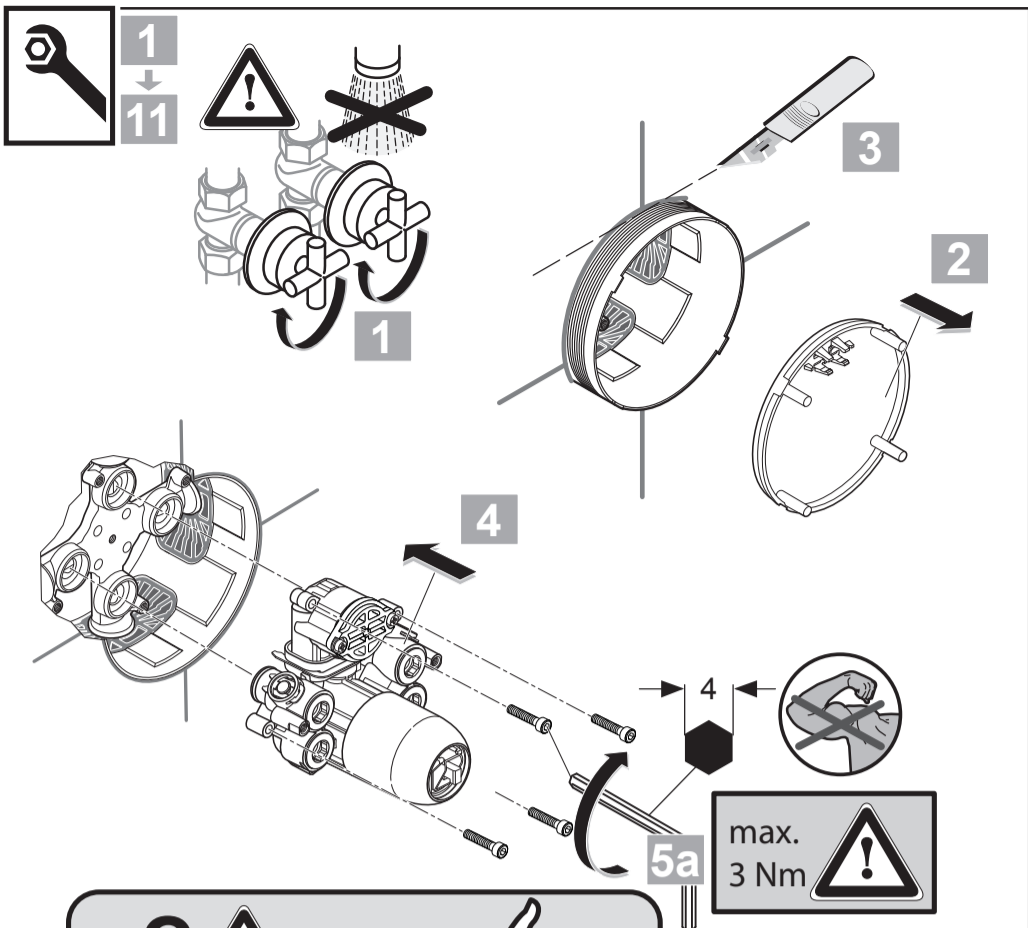

CERASPRINT
 A 5724 ..

0911 / A 866 469
 (+ A 865 612)
 Made in Germany

Ideal Standard International BVBA
 Chaussée de Wavre, 1789 - box 15
 1160 Bruxelles
 Belgium

www.idealstandardinternational.com

0,3 MPa 3 bar	50°C	16°C	0	1	2	3	4	5	6	7	8	9
			°C	°C	°C	°C	°C	°C	°C	°C	°C	°C
	50°C	16°C	49,5	49,5	48	46	42,5	41	37	33,5	31	28
	65°C	16°C	65	65	63,5	60,5	57	53,5	49	44,5	39	34,5
	81°C	16°C	81	81	78,5	73	69	63,5	56	49	42,5	36