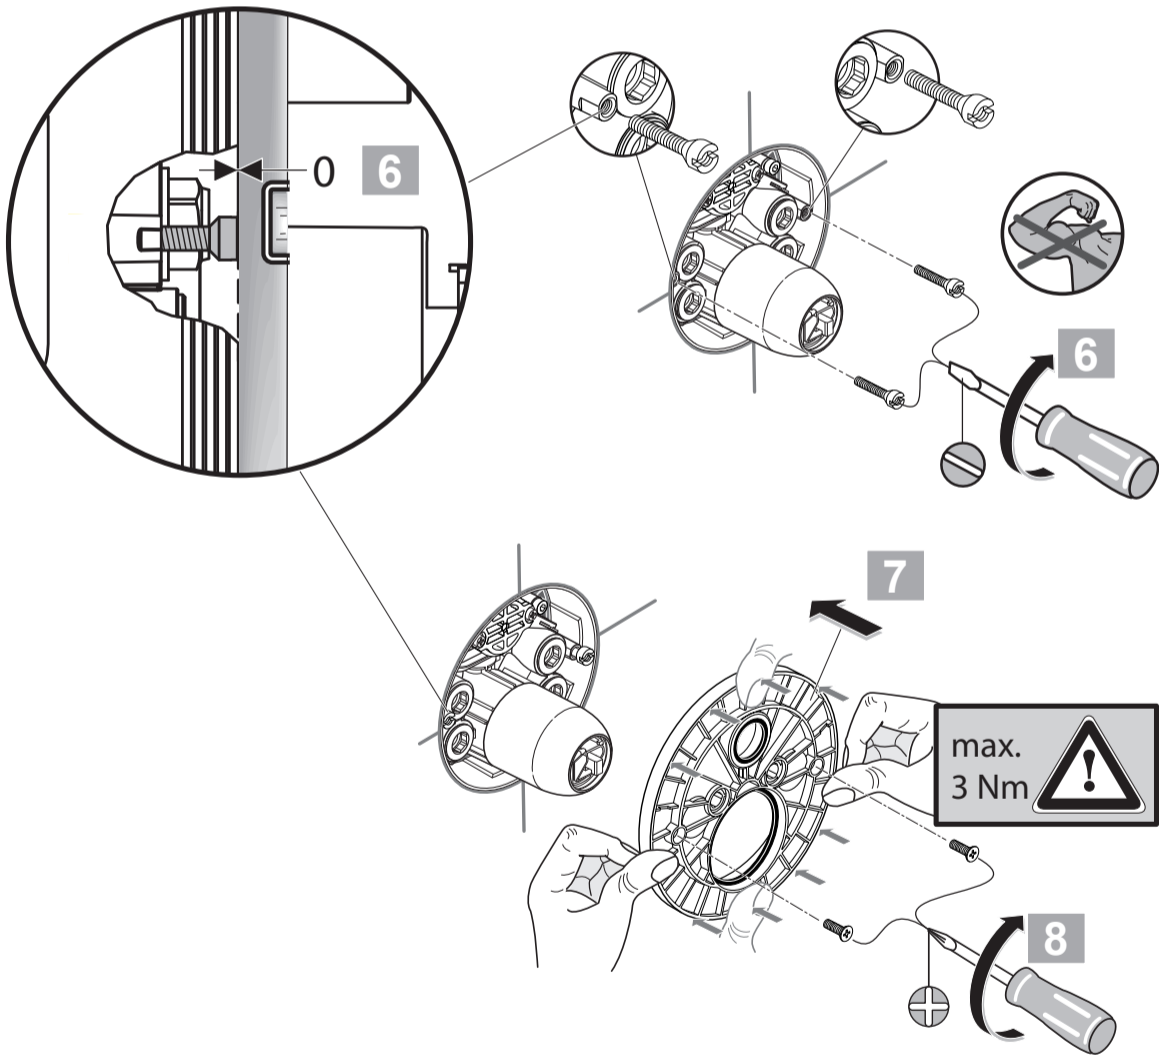

CERASPRINT
 A 5724 ..

0911 / A 866 469
 (+ A 865 612)
 Made in Germany

Ideal Standard International BVBA
 Chaussée de Wavre, 1789 - box 15
 1160 Bruxelles
 Belgium

www.idealstandardinternational.com

0,3 MPa 3 bar	50°C	16°C	0	1	2	3	4	5	6	7	8	9
			°C	°C	°C	°C	°C	°C	°C	°C	°C	°C
	50°C	16°C	49,5	49,5	48	46	42,5	41	37	33,5	31	28
	65°C	16°C	65	65	63,5	60,5	57	53,5	49	44,5	39	34,5
	81°C	16°C	81	81	78,5	73	69	63,5	56	49	42,5	36