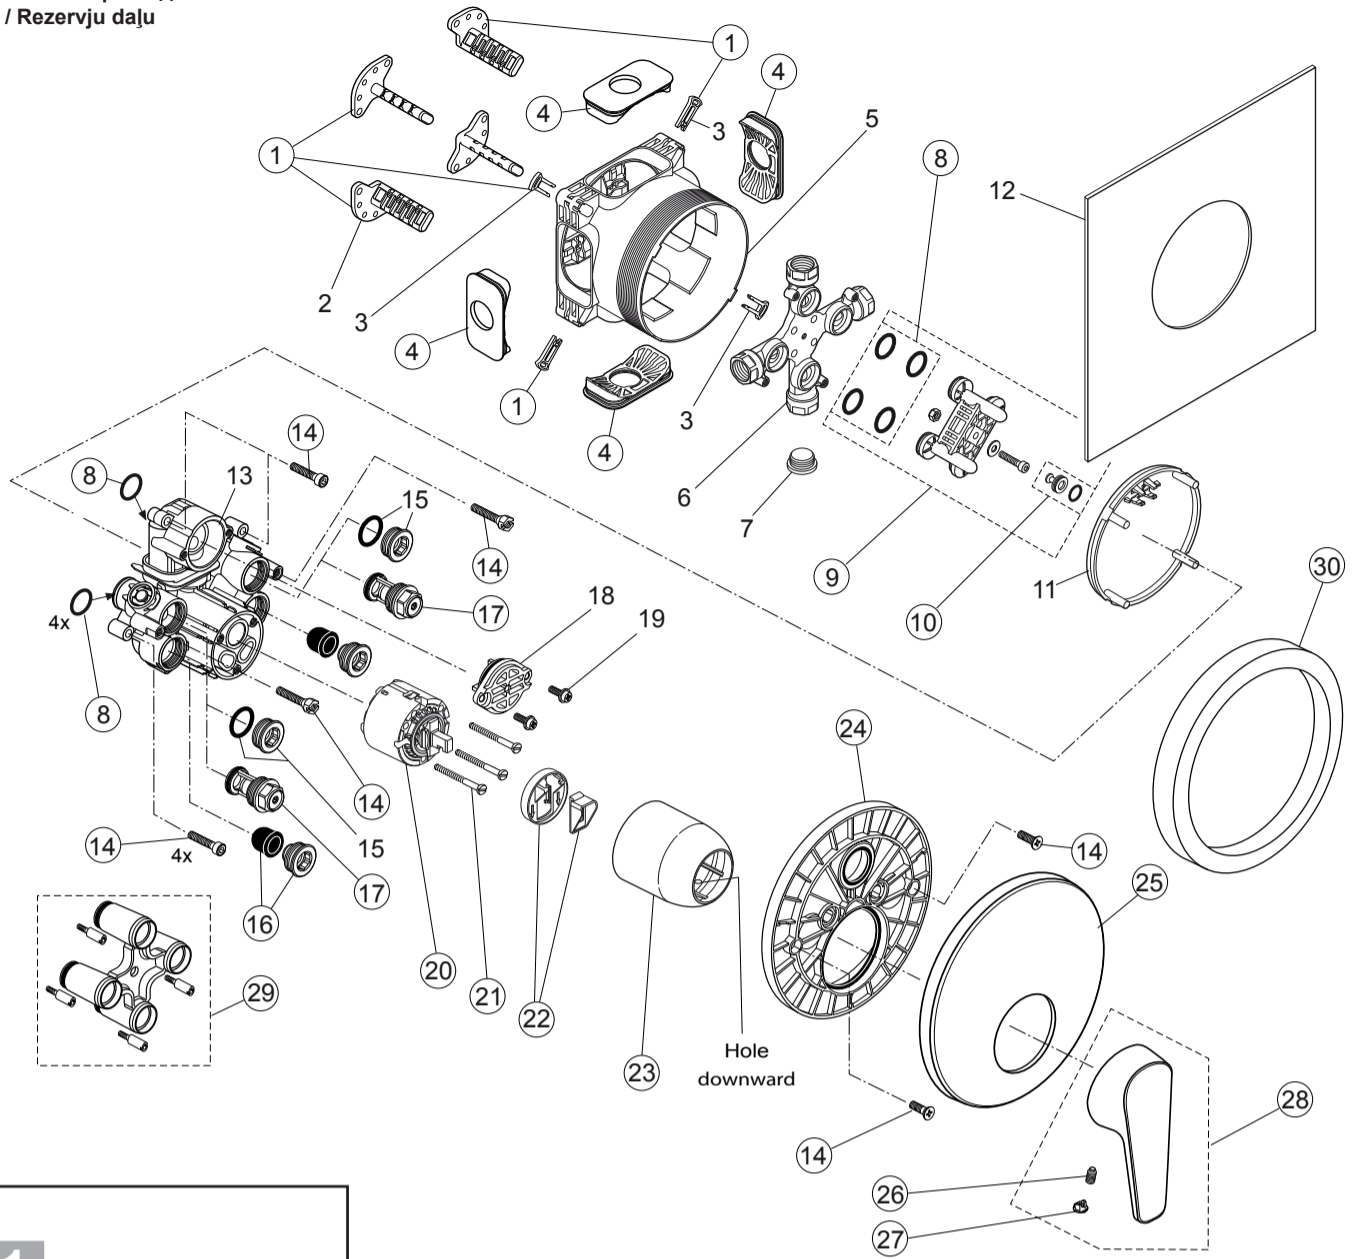

XX = AA, AD...

- 1 A 963 131 NU
- 4 A 963 132 NU
- 8 A 963 143 NU
- 9 A 963 146 NU
- 10 A 963 147 NU
- 14 A 960 890 NU
- 16 A 960 891 NU
- 17 A 960 706 NU
- 20 A 960 500 NU
- 21 A 963 335 NU
- 22 A 860 700 NU
- 23 A 960 893 XX
- 24 A 960 895 NU
- 25 A 962 398 XX
- 26 A 963 309 NU
- 27 A 963 054 NU
- 28 B 960 948 XX
- 29 A 960 704 NU
- A 962 476 NU
- 30 A 962 465 XX

CERASPRINT
 A 5724 ..

0911 / A 866 469
 (+ A 865 612)
 Made in Germany

Ideal Standard International BVBA
 Chaussée de Wavre, 1789 - box 15
 1160 Bruxelles
 Belgium

www.idealstandardinternational.com

0,3 MPa 3 bar	50°C	16°C	0	1	2	3	4	5	6	7	8	9
			°C	°C	°C	°C	°C	°C	°C	°C	°C	°C
	50°C	16°C	49,5	49,5	48	46	42,5	41	37	33,5	31	28
	65°C	16°C	65	65	63,5	60,5	57	53,5	49	44,5	39	34,5
	81°C	16°C	81	81	78,5	73	69	63,5	56	49	42,5	36

P	bar	MAX. 10	5		Q (3 bar)
T	°C	MAX. 80	65 55		
					I/min 25