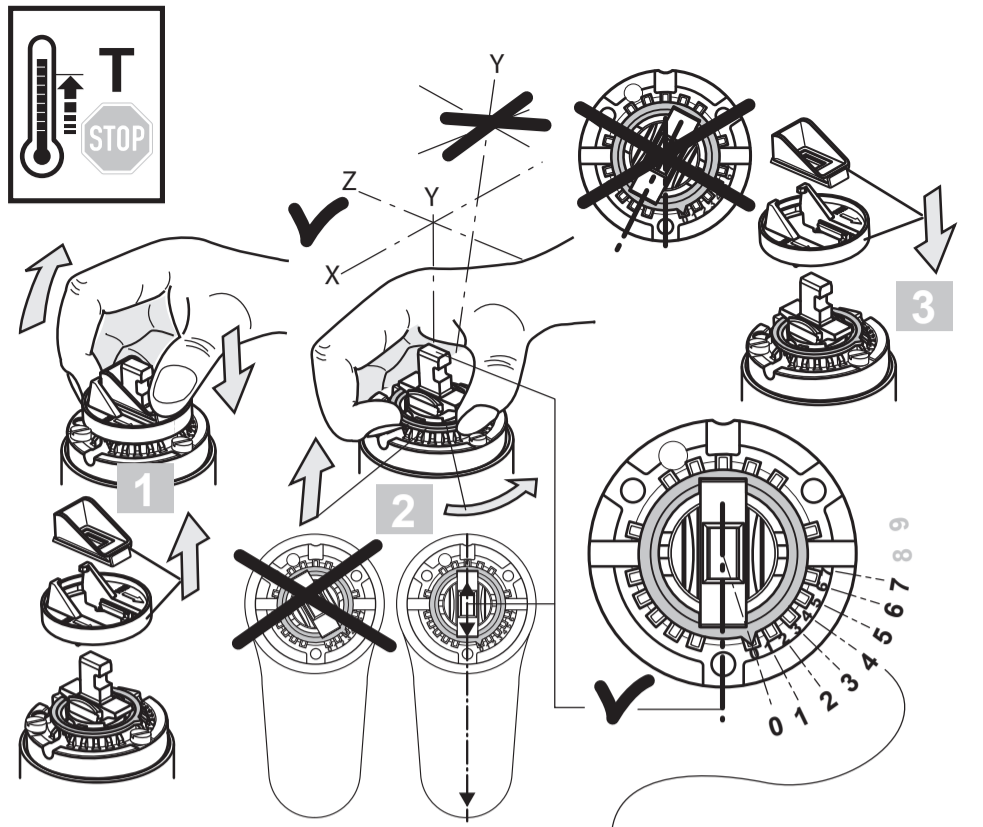

CERASPRINT
 A 5724 ..

0911 / A 866 469
 (+ A 865 612)
 Made in Germany

Ideal Standard International BVBA
 Chaussée de Wavre, 1789 - box 15
 1160 Bruxelles
 Belgium

www.idealstandardinternational.com

0,3 MPa 3 bar	50°C	16°C	0	1	2	3	4	5	6	7	8	9
			°C	°C	°C	°C	°C	°C	°C	°C	°C	°C
	50°C	16°C	49,5	49,5	48	46	42,5	41	37	33,5	31	28
	65°C	16°C	65	65	63,5	60,5	57	53,5	49	44,5	39	34,5
	81°C	16°C	81	81	78,5	73	69	63,5	56	49	42,5	36