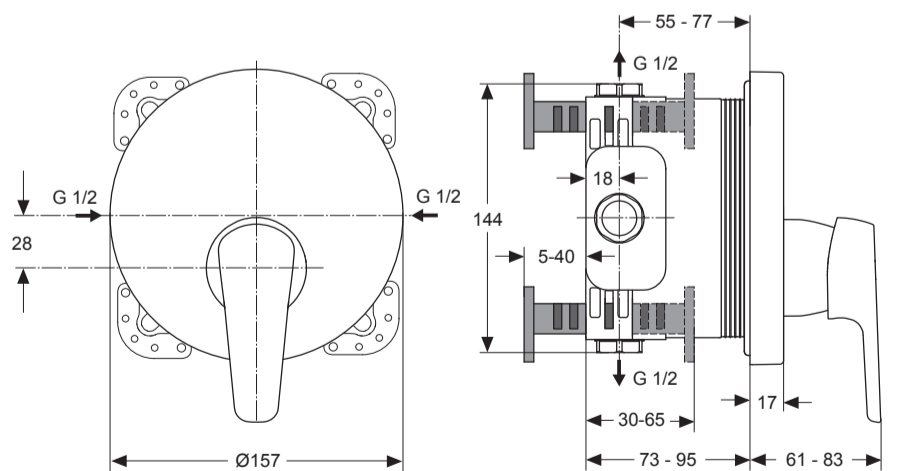

XX = AA, AD...

- 1 A 963 131 NU
- 4 A 963 132 NU
- 8 A 963 143 NU
- 9 A 963 146 NU
- 10 A 963 147 NU
- 14 A 960 890 NU
- 16 A 960 891 NU
- 17 A 960 706 NU
- 20 A 960 500 NU
- 21 A 963 335 NU
- 22 A 860 700 NU
- 23 A 960 893 XX
- 24 A 960 895 NU
- 25 A 962 398 XX
- 26 A 963 309 NU
- 27 A 963 054 NU
- 28 B 960 948 XX
- 29 A 960 704 NU
- A 962 476 NU
- 30 A 962 465 XX

CERASPRINT
 A 5724 ..

0911 / A 866 469
 (+ A 865 612)
 Made in Germany

Ideal Standard International BVBA
 Chaussée de Wavre, 1789 - box 15
 1160 Bruxelles
 Belgium

www.idealstandardinternational.com

0,3 MPa 3 bar	50°C	16°C	0	1	2	3	4	5	6	7	8	9
			°C	°C	°C	°C	°C	°C	°C	°C	°C	°C
	50°C	16°C	49,5	49,5	48	46	42,5	41	37	33,5	31	28
	65°C	16°C	65	65	63,5	60,5	57	53,5	49	44,5	39	34,5
	81°C	16°C	81	81	78,5	73	69	63,5	56	49	42,5	36