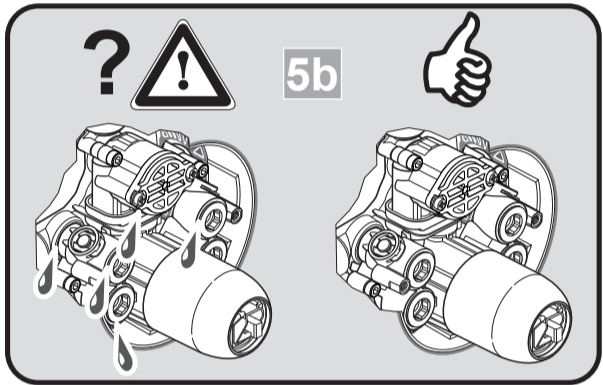

CERASPRINT
 A 5724 ..

0911 / A 866 469
 (+ A 865 612)
 Made in Germany

Ideal Standard International BVBA
 Chaussée de Wavre, 1789 - box 15
 1160 Bruxelles
 Belgium

www.idealstandardinternational.com

0,3 MPa 3 bar	50°C	16°C	0	1	2	3	4	5	6	7	8	9
			°C	°C	°C	°C	°C	°C	°C	°C	°C	°C
	50°C	16°C	49,5	49,5	48	46	42,5	41	37	33,5	31	28
	65°C	16°C	65	65	63,5	60,5	57	53,5	49	44,5	39	34,5
	81°C	16°C	81	81	78,5	73	69	63,5	56	49	42,5	36