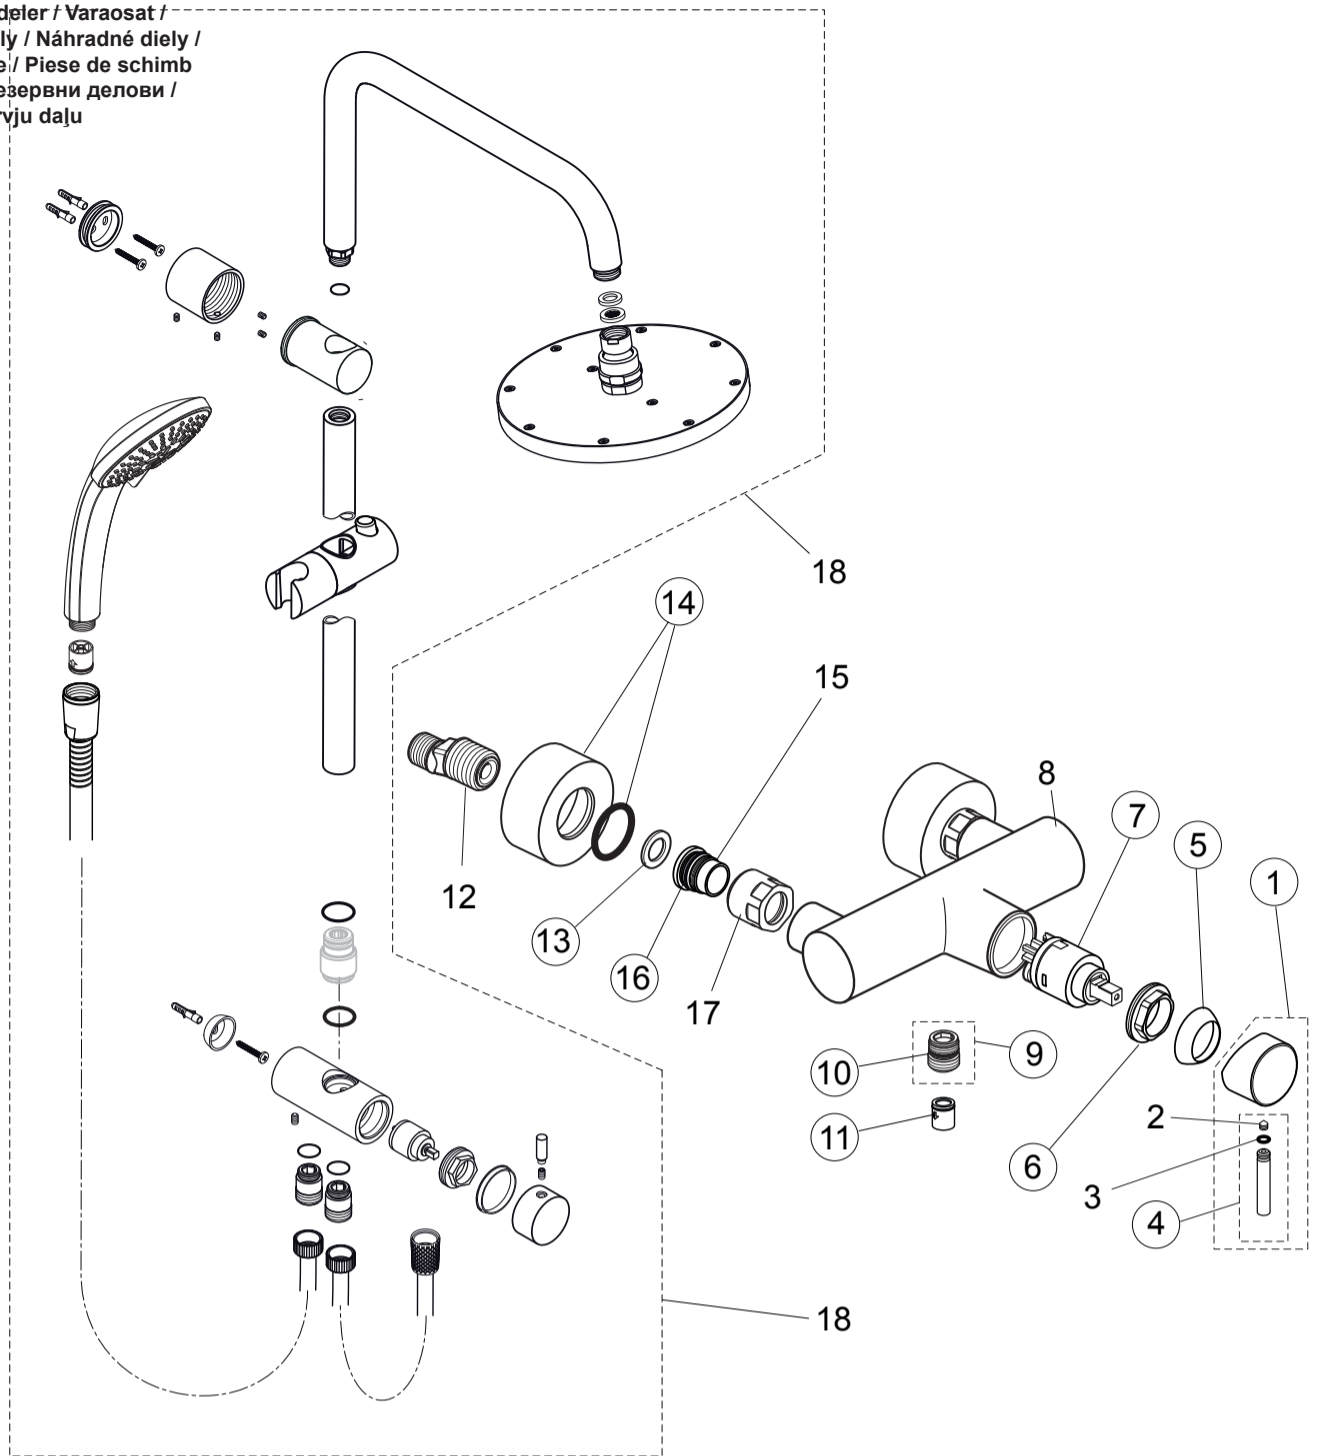

Spare Parts / Ersatzteile / Pièces de recharge / Pezzi di Ricambio / Piezas de requesto /
 Parte de reposição / Reserveonderdelen / Reservdelar / Reservedeler / Varaosat /
 Vraosat / Varahlutir / Ανταλλακτικά / Yedek Parçalar / Náhradní díly / Náhradné diely /
 Nadomestni deli / Резервни части / Запчасти / Części Zapasowe / Pieśe de schimb
 / Rendelhető alkatrészek / Запасні частини / Reservni delovi / Резервни делови /
 Резервни делови / Atsarginių dalių / Tellitavad varuosad / Rezervju daļu

Pos.	Part No.
6	A 860 802 AA
16	A 962 755 AA
17	A 4109 AA
19	B 9403 AA
21	A 860 807 AA
23	A 860 806 AA
27	B 9442 AA
28	A 860 873 AA

MARA
A 5688 ..

0517 / A 866 916
 (+ A 865 612)
 Made in Germany

Ideal Standard International NV
 Corporate Village - Gent Building
 Da Vincilaan 2
 1935 Zaventem
 Belgium

www.idealstandardinternational.com

P bar	MAX. 10	5		Q (3 bar)
T °C	MAX. 80	65		
		55		8 11