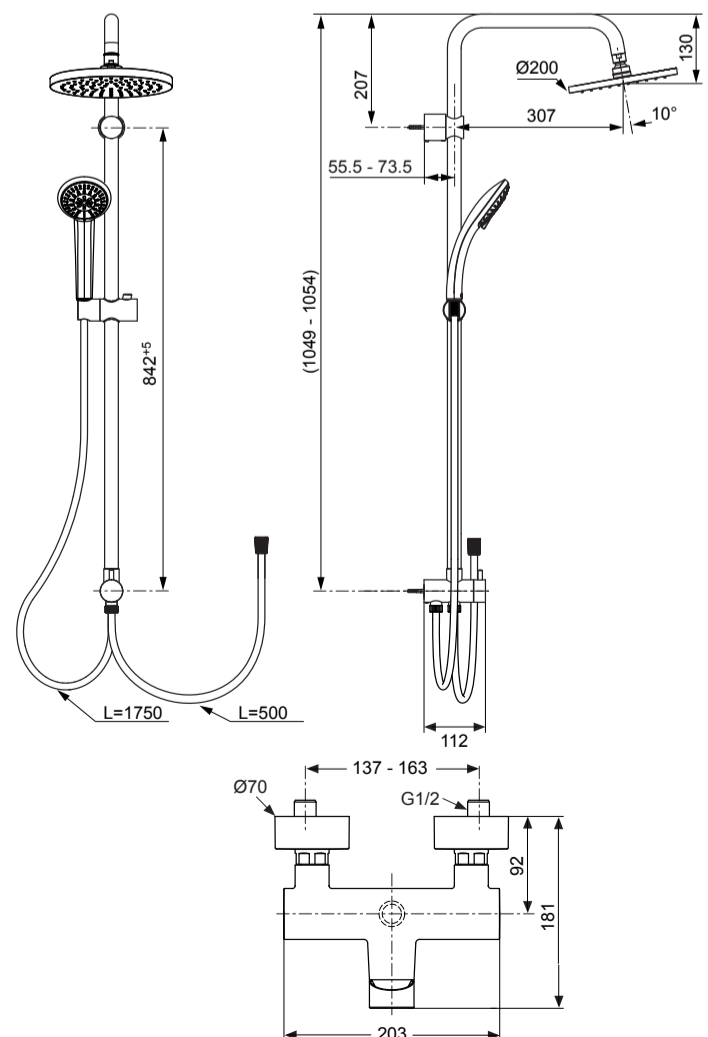

Spare Parts / Ersatzteile / Pièces de recharge / Pezzi di Ricambio / Piezas de requesto /
 Parte de reposição / Reserveonderdelen / Reservdelar / Reservedeler / Varaosat /
 Vraosat / Varahlutir / Ανταλλακτικά / Yedek Parçalar / Náhradní díly / Náhradné diely /
 Nadomestni deli / Резервни части / Запчасти / Części Zapasowe / Pieśe de schimb
 / Rendelhető alkatrészek / Запасні частини / Reservni delovi / Резервни делови /
 Резервни делови / Atsarginių dalių / Tellitavad varuosad / Rezervju daļu

Pos.	Part No.
6	A 860 802 AA
16	A 962 755 AA
17	A 4109 AA
19	B 9403 AA
21	A 860 807 AA
23	A 860 806 AA
27	B 9442 AA
28	A 860 873 AA

MARA
A 5688 ..

0517 / A 866 916
 (+ A 865 612)
 Made in Germany

Ideal Standard International NV
 Corporate Village - Gent Building
 Da Vincilaan 2
 1935 Zaventem
 Belgium

www.idealstandardinternational.com

P bar	MAX. 10	5		Q (3 bar)
T °C	MAX. 80	65		
		55		8 11