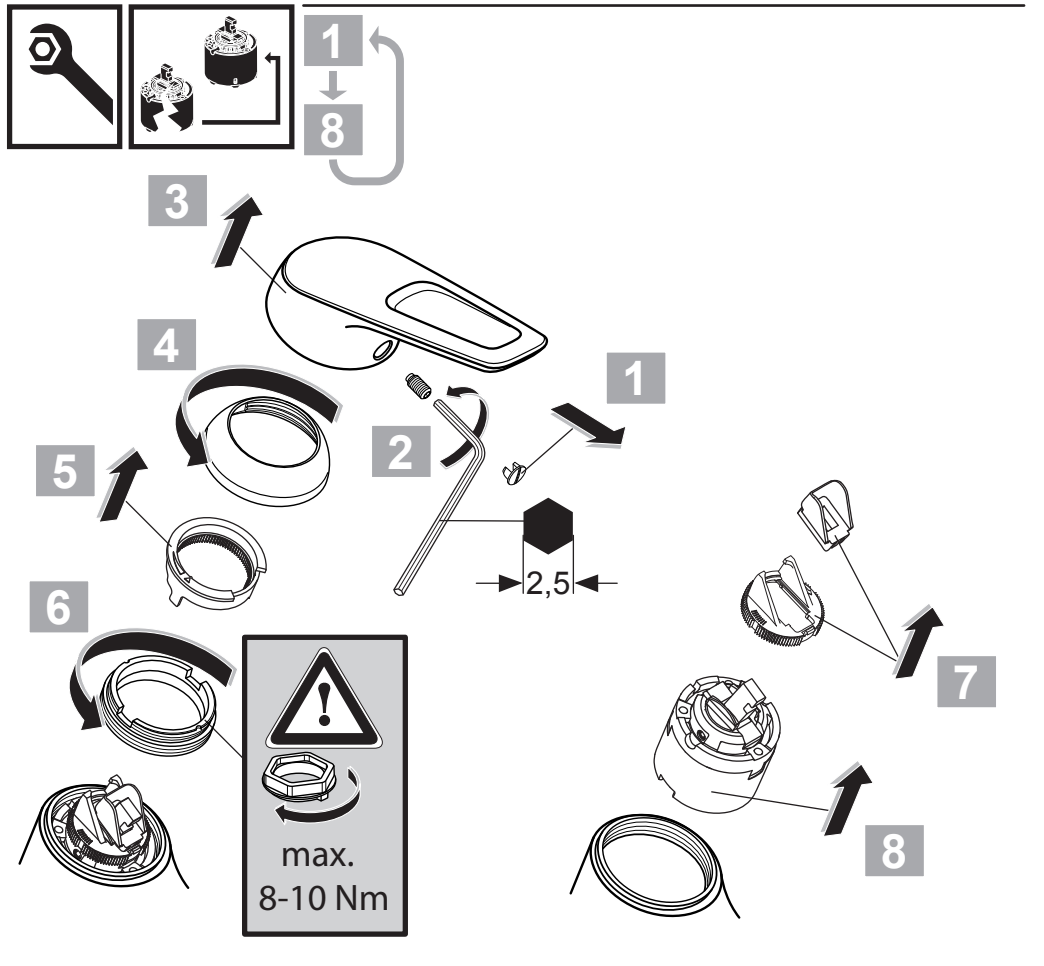

CERAMIX BLUE

A 5646 .. A 5653 ..

0211 / A 866 387
 (+ A 865 612)
 Made in Germany

	P	bar				Q (3 bar)
	T	°C				
						l/min
						11

A 5646 ..

A 5653 ..

Ideal Standard
 Roentgenstrasse 9
 54516 Wittlich
 Germany