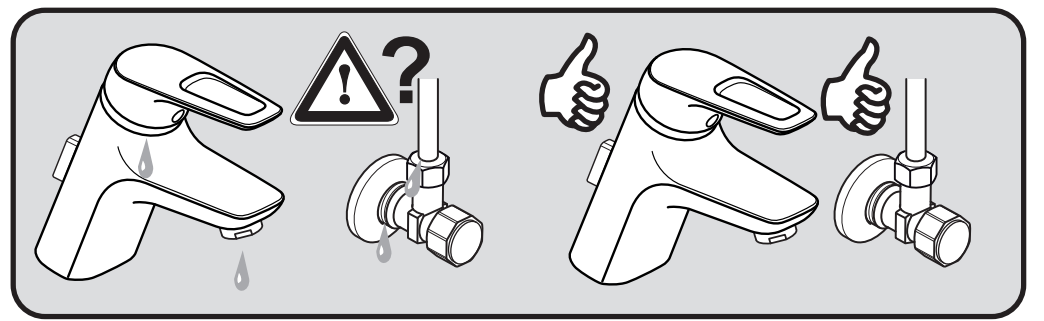

CERAMIX BLUE

A 5646 .. A 5653 ..

0211 / A 866 387
 (+ A 865 612)
 Made in Germany

	P	bar				Q (3 bar)
	T	°C				
						l/min
						11

A 5646 ..

A 5653 ..

Ideal Standard
 Roentgenstrasse 9
 54516 Wittlich
 Germany