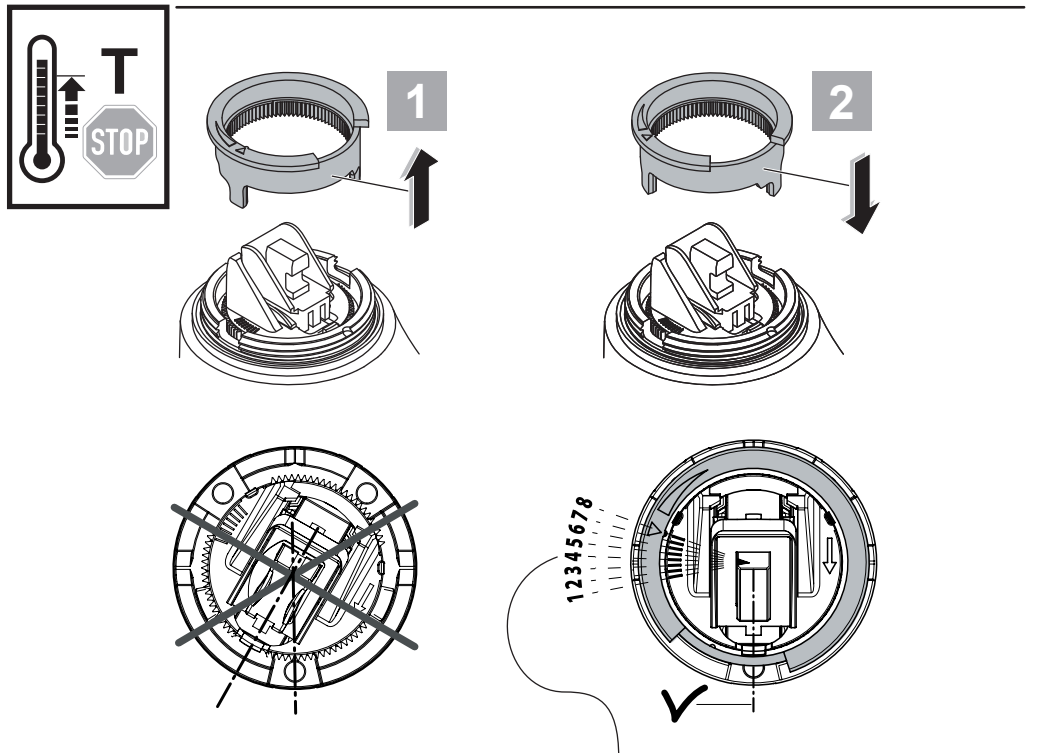

CERAMIX BLUE

A 5646 .. A 5653 ..

0211 / A 866 387
 (+ A 865 612)
 Made in Germany

	P	bar				Q (3 bar)
	T	°C				
						l/min
						11

A 5646 ..

A 5653 ..

Ideal Standard
 Roentgenstrasse 9
 54516 Wittlich
 Germany