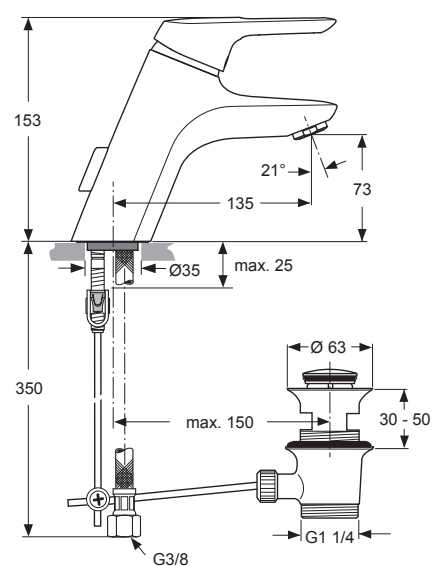

XX = AA,AD

- 1 A 963 313 XX
- 2 A 963 054 NU
- 3 A 963 309 NU
- 4 B 960 862 XX
- 6 A 963 314 NU
- 7 A 963 785 NU
- 10 A 963 788 NU
- 11 A 963 324 NU
- 14 A 961 118 NU
- 16 A 960 321 XX
- 18 A 960 949 NU
- 19 A 963 357 XX
- 20 A 963 404 NU
- 21 A 961 230 XX

CERAMIX BLUE

A 5646 .. A 5653 ..

0211 / A 866 387
 (+ A 865 612)
 Made in Germany

	P	bar				Q (3 bar)
	T	°C				
						l/min
						11

A 5646 ..

A 5653 ..

Ideal Standard
 Roentgenstrasse 9
 54516 Wittlich
 Germany