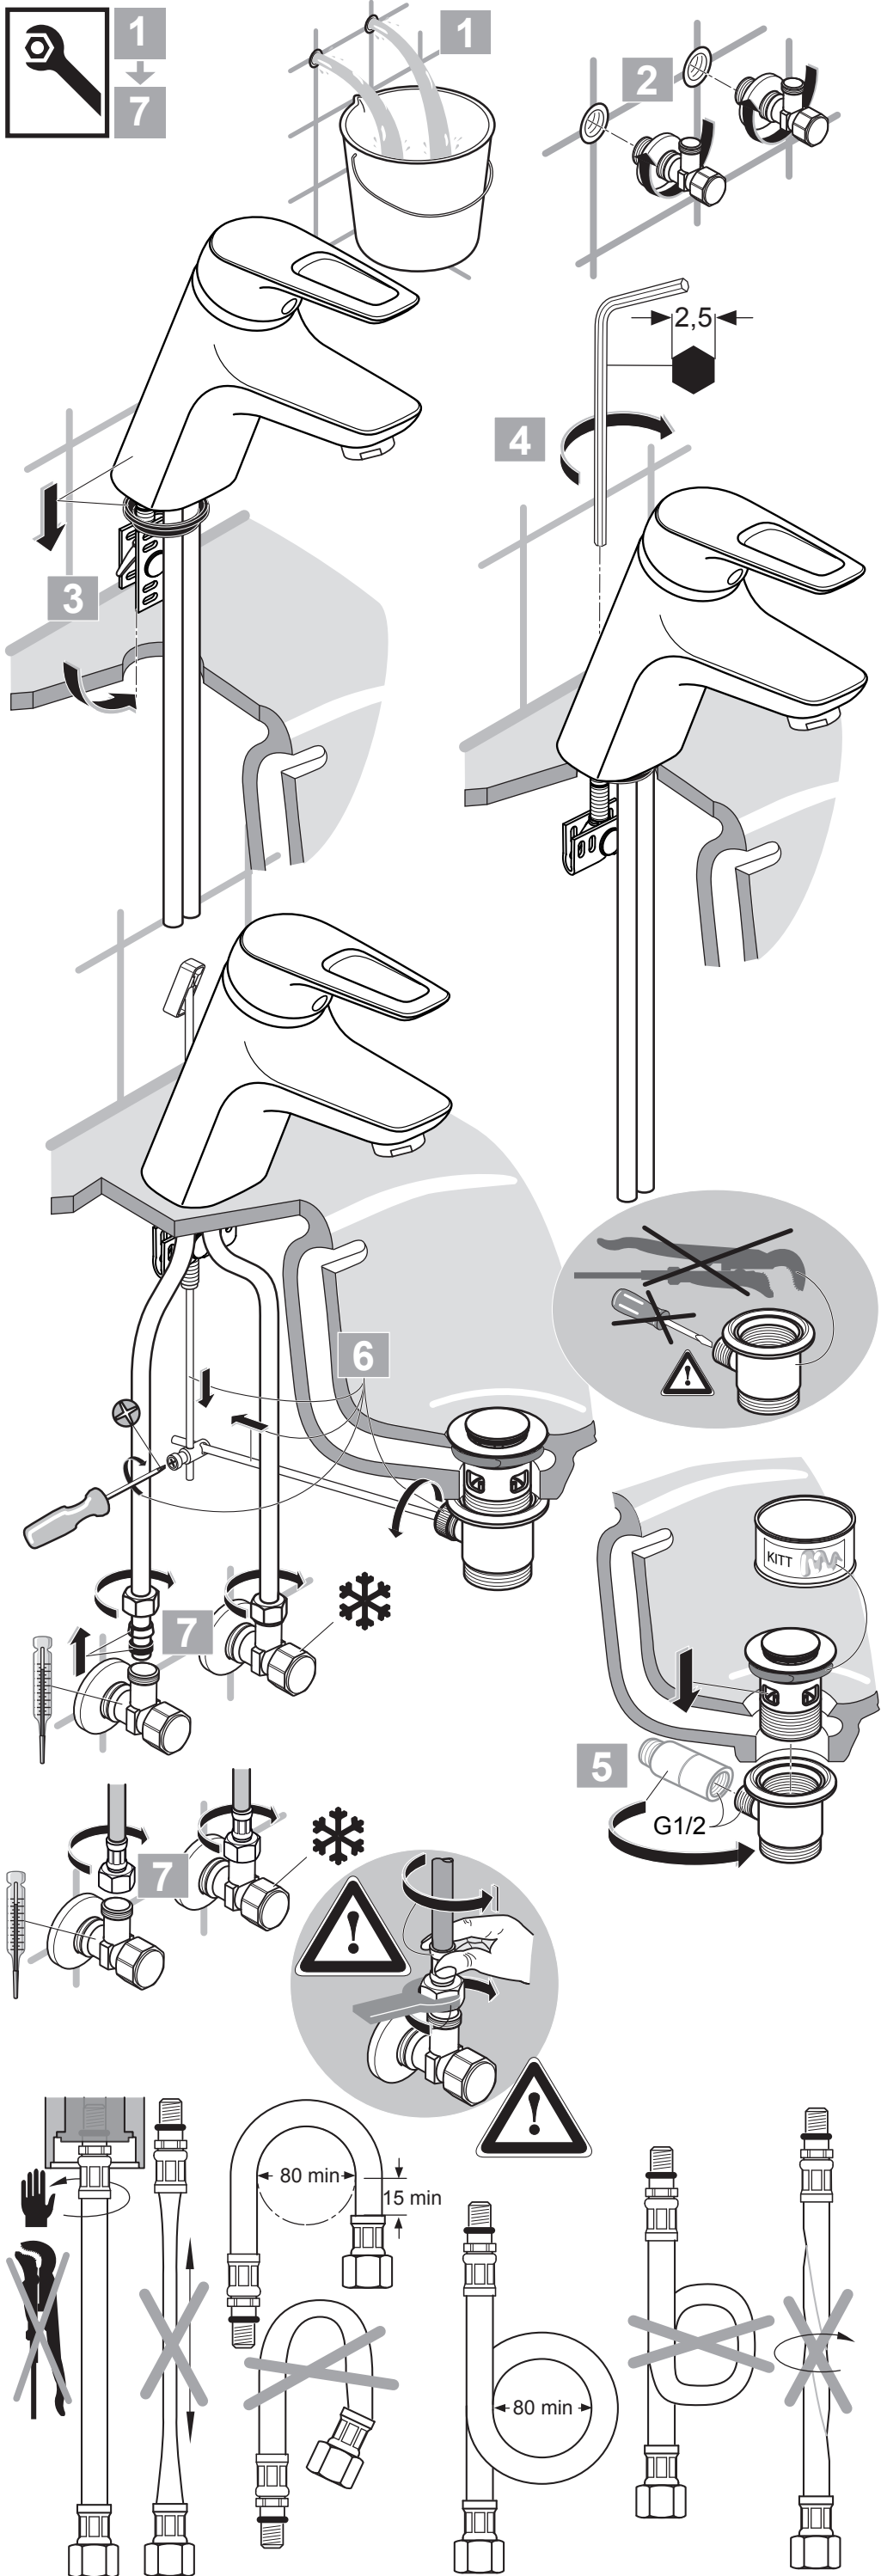

XX = AA,AD

- 1 A 963 313 XX
- 2 A 963 054 NU
- 3 A 963 309 NU
- 4 B 960 862 XX
- 6 A 963 314 NU
- 7 A 963 785 NU
- 10 A 963 788 NU
- 11 A 963 324 NU
- 14 A 961 118 NU
- 16 A 960 321 XX
- 18 A 960 949 NU
- 19 A 963 357 XX
- 20 A 963 404 NU
- 21 A 961 230 XX

CERAMIX BLUE

A 5646 .. A 5653 ..

0211 / A 866 387
 (+ A 865 612)
 Made in Germany

	P	bar				Q (3 bar)
	T	°C				
						l/min
						11

A 5646 ..

A 5653 ..

Ideal Standard
 Roentgenstrasse 9
 54516 Wittlich
 Germany

P	T	°C	1	2	3	4	5	6	7	8
			°C	°C	°C	°C	°C	°C	°C	°C
0,3 MPa 3 bar	50°C	15°C	47,4	47	44,5	39,9	35,7	33,9	30,7	29,6
	65°C	15°C	61,3	60,7	57,2	50,6	44,6	41,9	37,4	35,9
	85°C	15°C	79,8	79	74	64,8	56,4	52,7	46,3	44,3