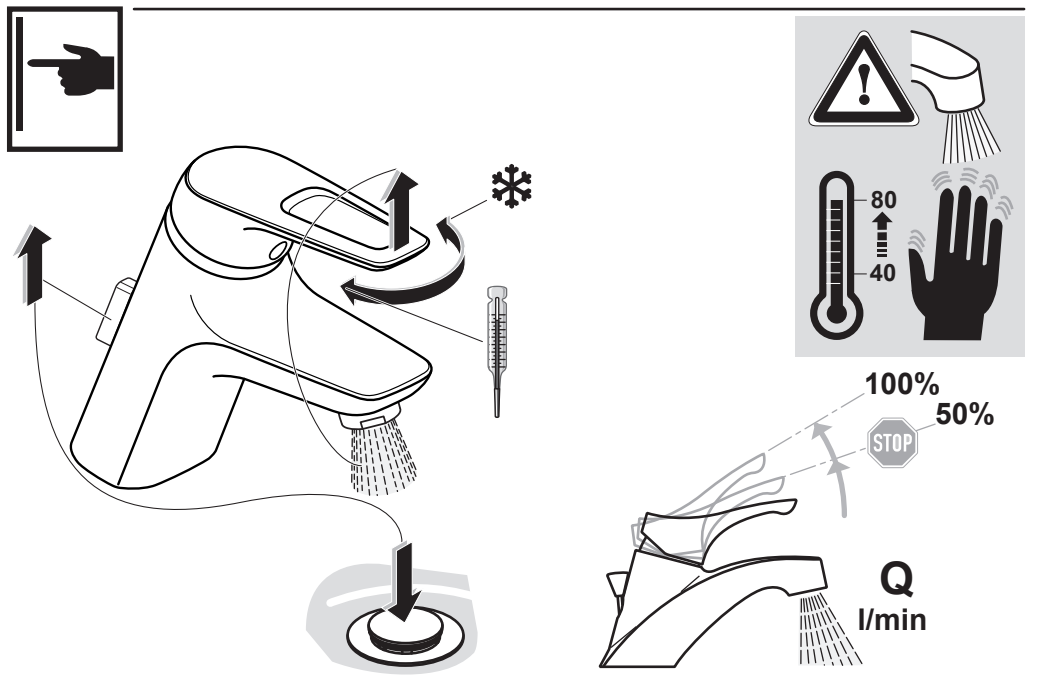

CERAMIX BLUE

A 5646 .. A 5653 ..

0211 / A 866 387
 (+ A 865 612)
 Made in Germany

	P	bar				Q (3 bar)
	T	°C				
						l/min
						11

A 5646 ..

A 5653 ..

Ideal Standard
 Roentgenstrasse 9
 54516 Wittlich
 Germany