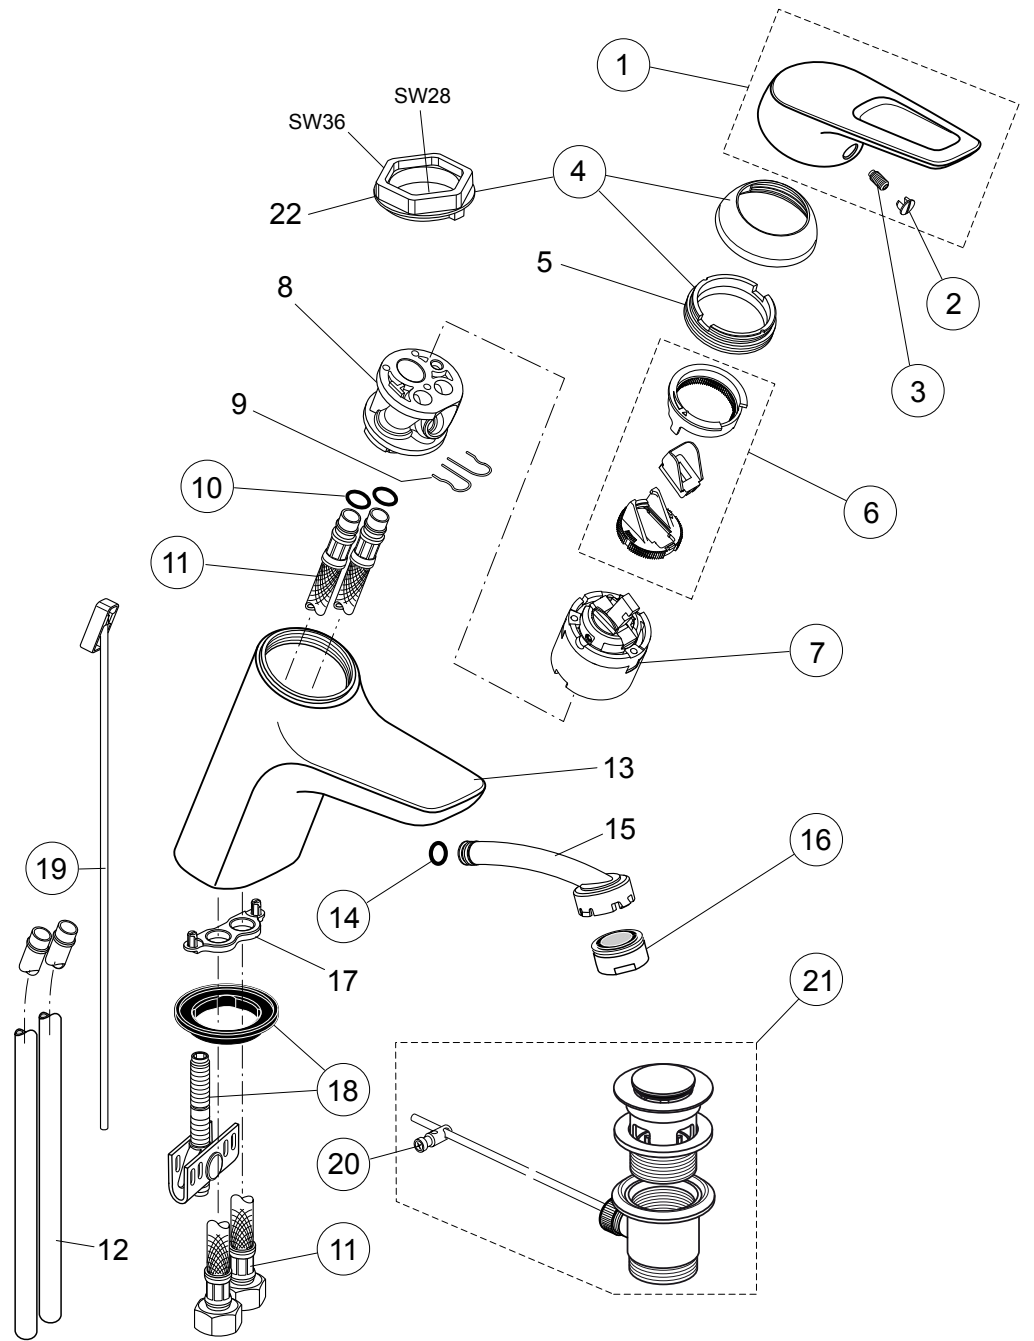

Spare Parts / Ersatzteile / Pièces de recharge / Pezzi di Ricambio / Piezas de requesto /
 Parte de reposição / Reserveonderdelen / Reservdelar / Reservedeler / Varaosat /
 Vraosat / Varahlutir / Ανταλλακτικά / Yedek Parçalar / Náhradní díly / Náhradné diely /
 Nadomestni deli / Резервни части / Запчасти / Części Zapasowe / Piese de schimb /
 Rendelhető alkatrészek / Запасні частини / Reservní delovi / Резервни делови /
 Резервни делови / Atsarginių dalių / Tellitavad varuosad / Rezervju daļu

XX = AA,AD

- 1 A 963 313 XX
- 2 A 963 054 NU
- 3 A 963 309 NU
- 4 B 960 862 XX
- 6 A 963 314 NU
- 7 A 963 785 NU
- 10 A 963 788 NU
- 11 A 963 324 NU
- 14 A 961 118 NU
- 16 A 960 321 XX
- 18 A 960 949 NU
- 19 A 963 357 XX
- 20 A 963 404 NU
- 21 A 961 230 XX

CERAMIX BLUE

A 5646 .. A 5653 ..

0211 / A 866 387
 (+ A 865 612)
 Made in Germany

	P	bar				Q (3 bar)
	T	°C				
						l/min
						11

A 5646 ..

A 5653 ..

Ideal Standard
 Roentgenstrasse 9
 54516 Wittlich
 Germany

P	T	°C	1	2	3	4	5	6	7	8
			°C	°C	°C	°C	°C	°C	°C	°C
0,3 MPa 3 bar	50°C	15°C	47,4	47	44,5	39,9	35,7	33,9	30,7	29,6
	65°C	15°C	61,3	60,7	57,2	50,6	44,6	41,9	37,4	35,9
	85°C	15°C	79,8	79	74	64,8	56,4	52,7	46,3	44,3