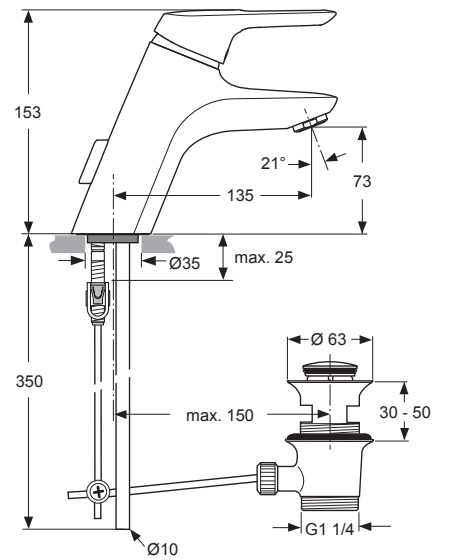

CERAMIX BLUE

A 5646 .. A 5653 ..

0211 / A 866 387
 (+ A 865 612)
 Made in Germany

	P	bar				Q (3 bar)
	T	°C				
						l/min
						11

A 5646 ..

A 5653 ..

Ideal Standard
 Roentgenstrasse 9
 54516 Wittlich
 Germany

P	T	°C	1	2	3	4	5	6	7	8
			°C	°C	°C	°C	°C	°C	°C	°C
0,3 MPa 3 bar	50°C	15°C	47,4	47	44,5	39,9	35,7	33,9	30,7	29,6
	65°C	15°C	61,3	60,7	57,2	50,6	44,6	41,9	37,4	35,9
	85°C	15°C	79,8	79	74	64,8	56,4	52,7	46,3	44,3